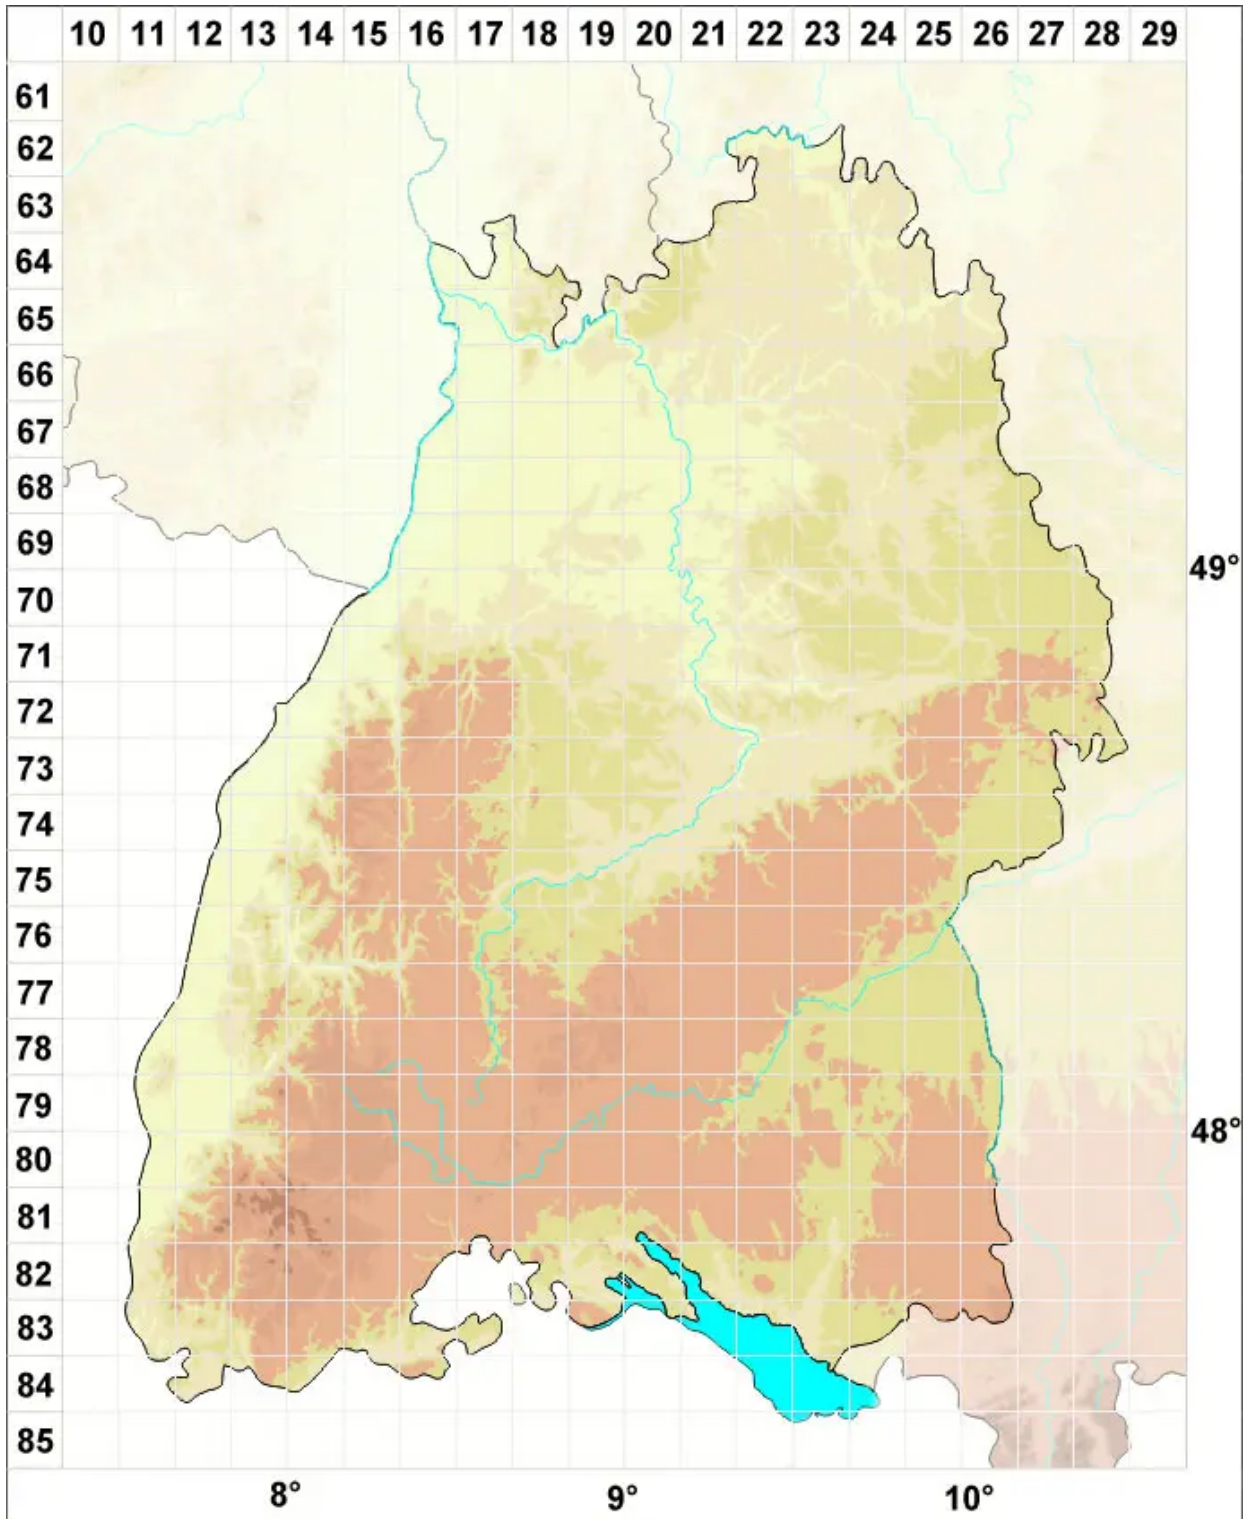

Ptychostomum arcticum (R.Br.) J.R.Spence ex Holyoak & N.Pe

Arktisches Vielzahnbirnmoos

Legende:

Symbole:

Ausgefülltes Symbol:
Zeitraum von 1980 bis heute (Aktuelle Angabe)

Leeres Symbol:
Zeitraum vor 1980 (Altangabe)

Quadrat: Herbarbeleg