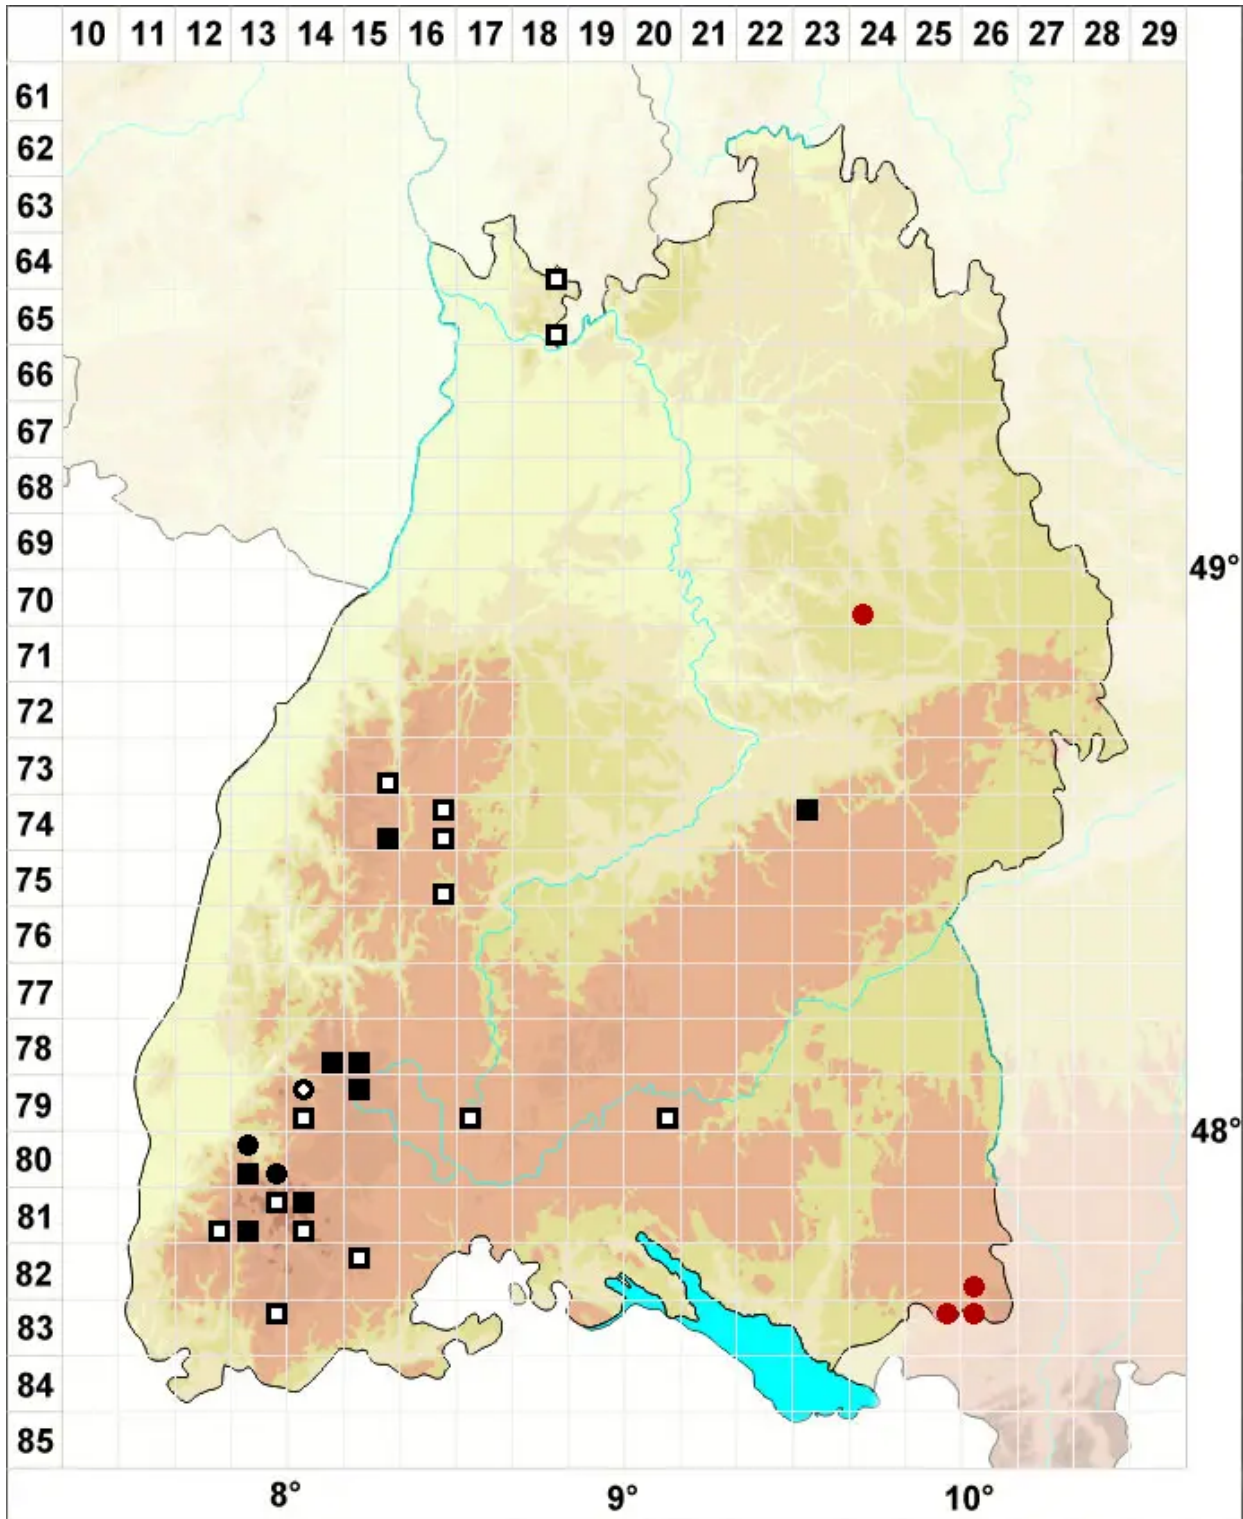

# Bryum weigeli Spreng.

Herablaufendes Birnmoos, Weigels Birnmoos

Legende:

- Symbole:**
- Ausgefülltes Symbol:  
Zeitraum von 1980 bis heute (Aktuelle Angabe)
  - Leeres Symbol:  
Zeitraum vor 1980 (Altangabe)
  - Quadrat: Herbarbeleg