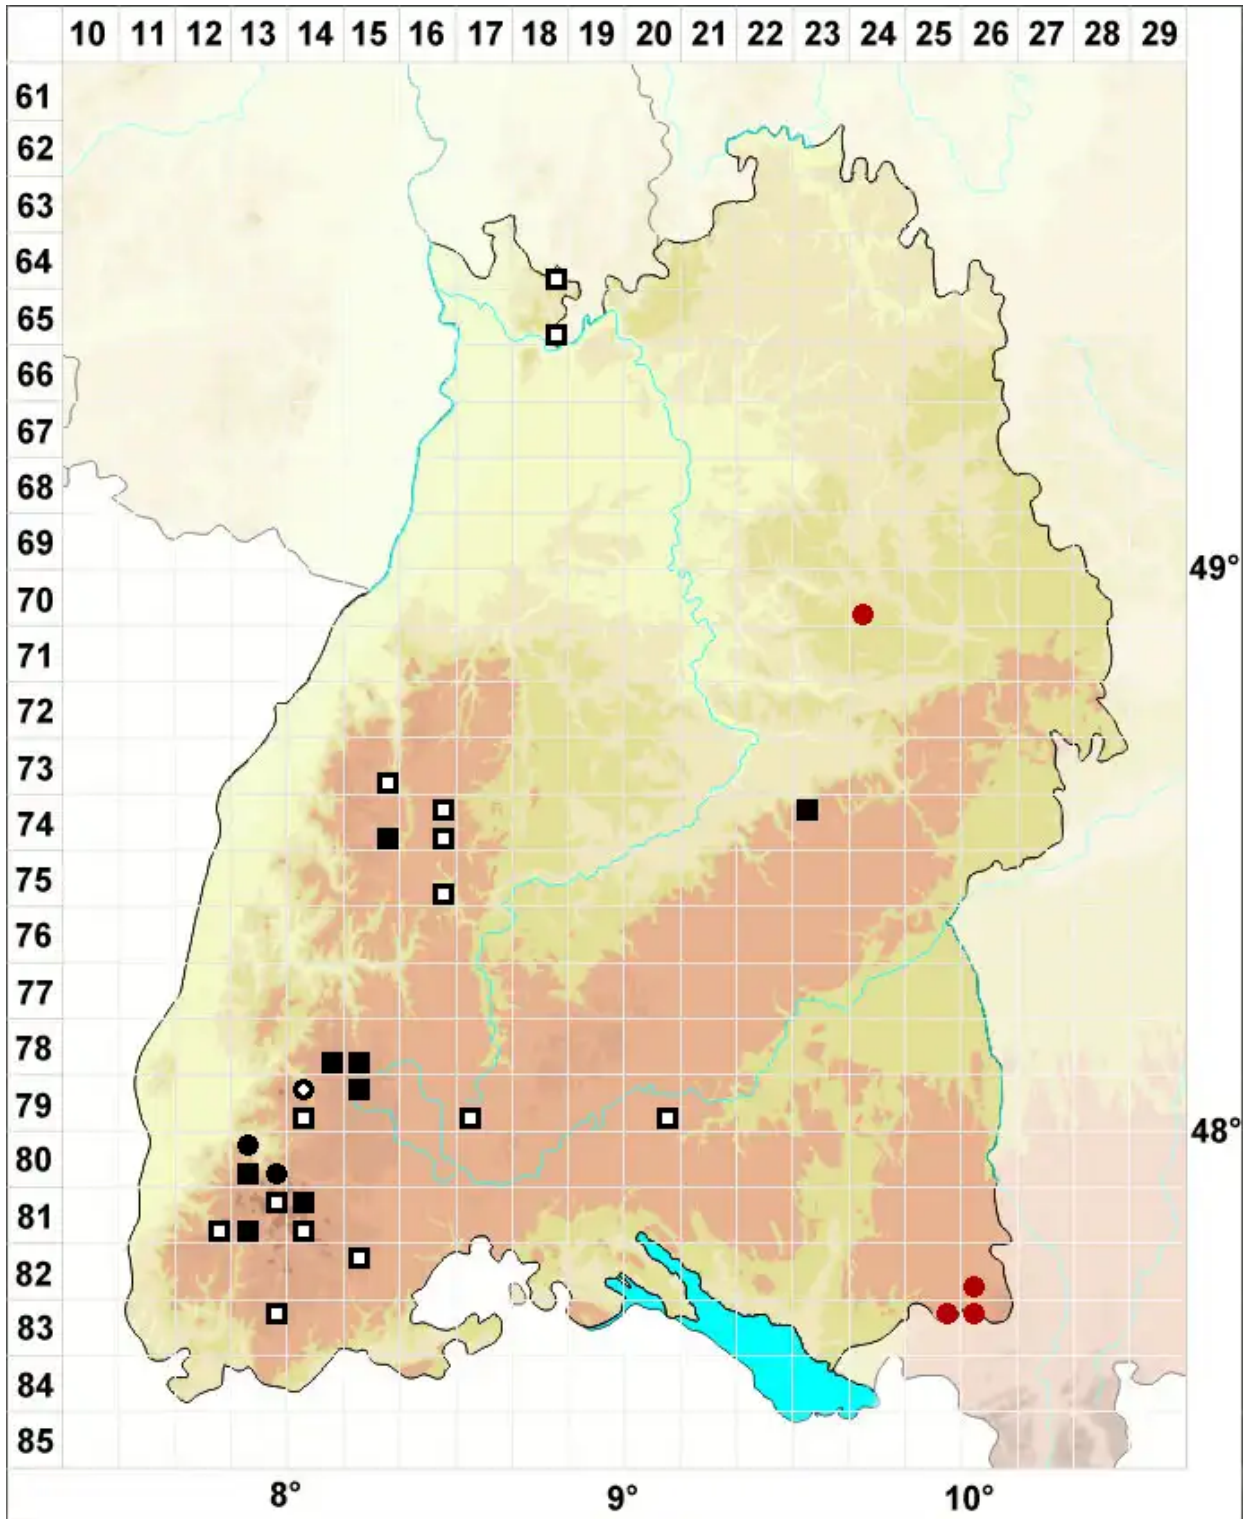

# Bryum weigeli Spreng.

Herablaufendes Birnmoos, Weigels Birnmoos

Legende:

- Symbole:**
- Ausgefülltes Symbol:  
Zeitraum von 1980 bis heute (Aktuelle Angabe)
  - Leeres Symbol:  
Zeitraum vor 1980 (Altangabe)
  - Quadrat: Herbarbeleg