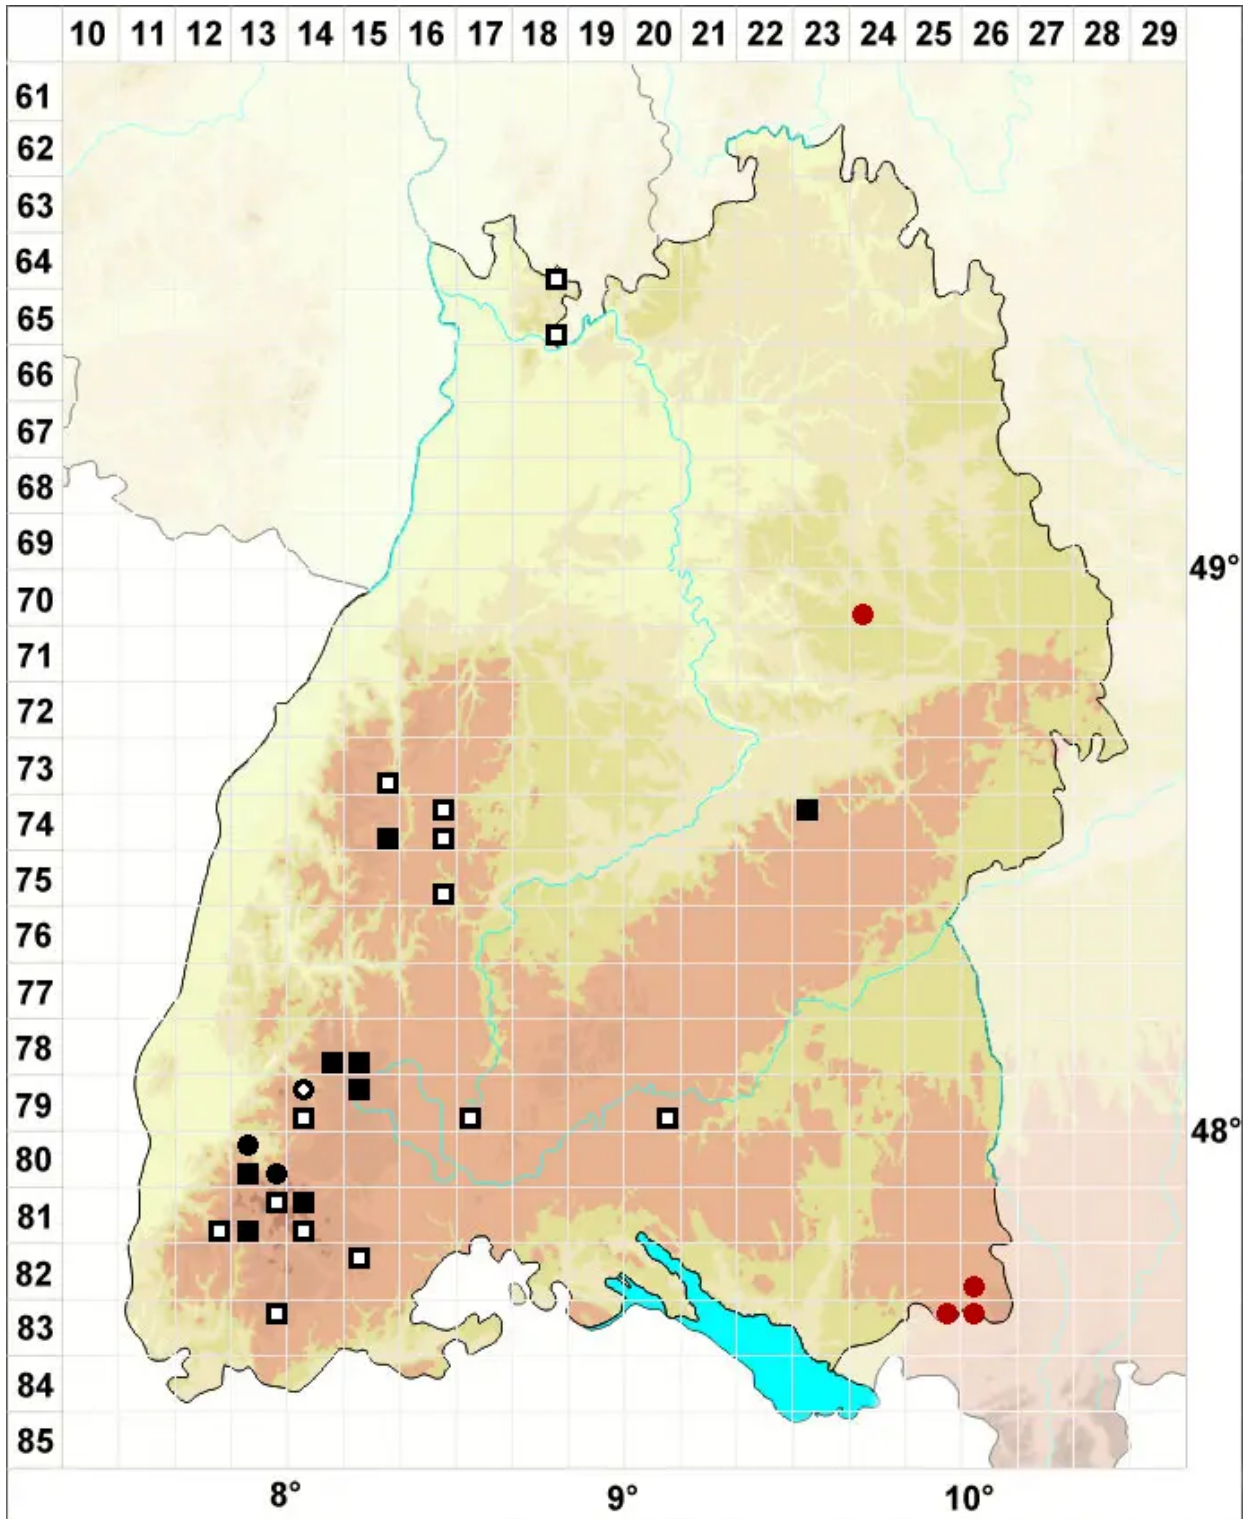

# Bryum weigeli Spreng.

Herablaufendes Birnmoos, Weigels Birnmoos

Legende:

**Symbole:**  
Ausgefülltes Symbol:  
Zeitraum von 1980 bis heute (Aktuelle Angabe)  
Leeres Symbol:  
Zeitraum vor 1980 (Altangabe)  
Quadrat: Herbarbeleg