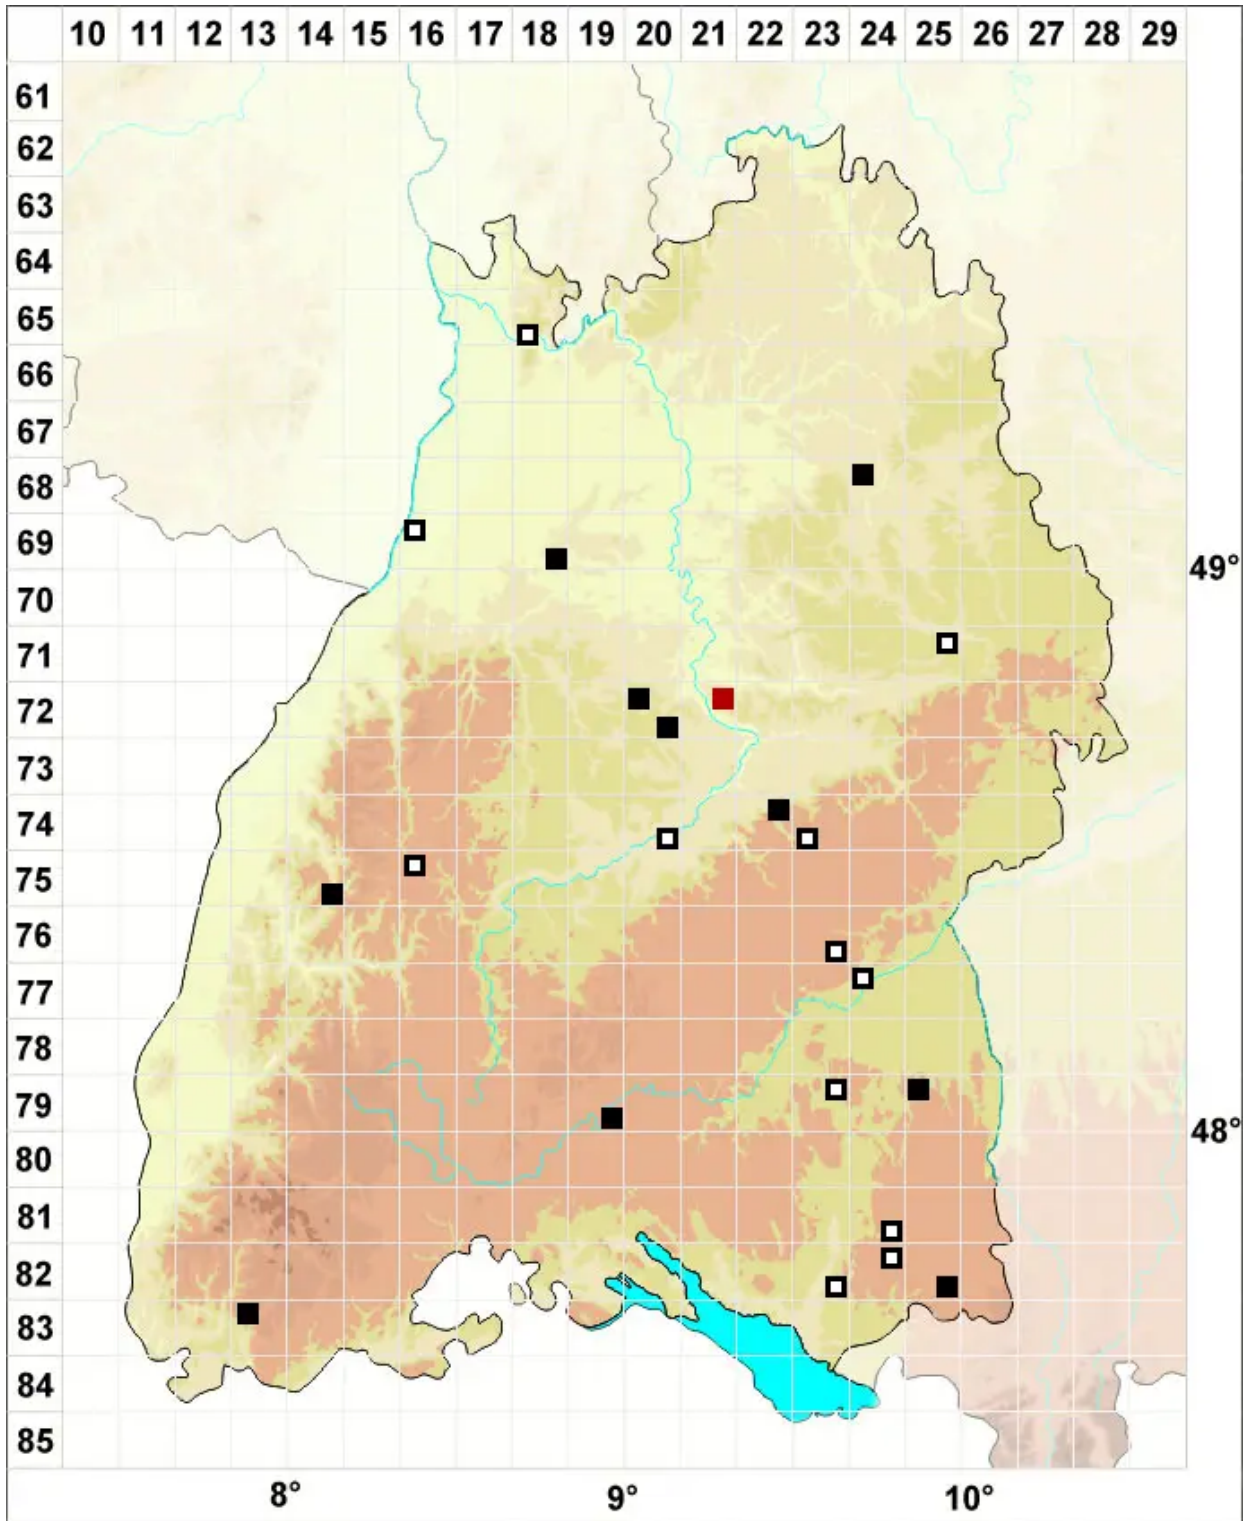

# *Ptychostomum archangelicum* (Bruch & Schimp.) J.R.Spence

Dunkelsporiges Vielzahnbirnmoos

Legende:

**Symbole:**

Ausgefülltes Symbol:  
Zeitraum von 1980 bis heute (Aktuelle Angabe)

Leeres Symbol:  
Zeitraum vor 1980 (Altangabe)

Quadrat: Herbarbeleg