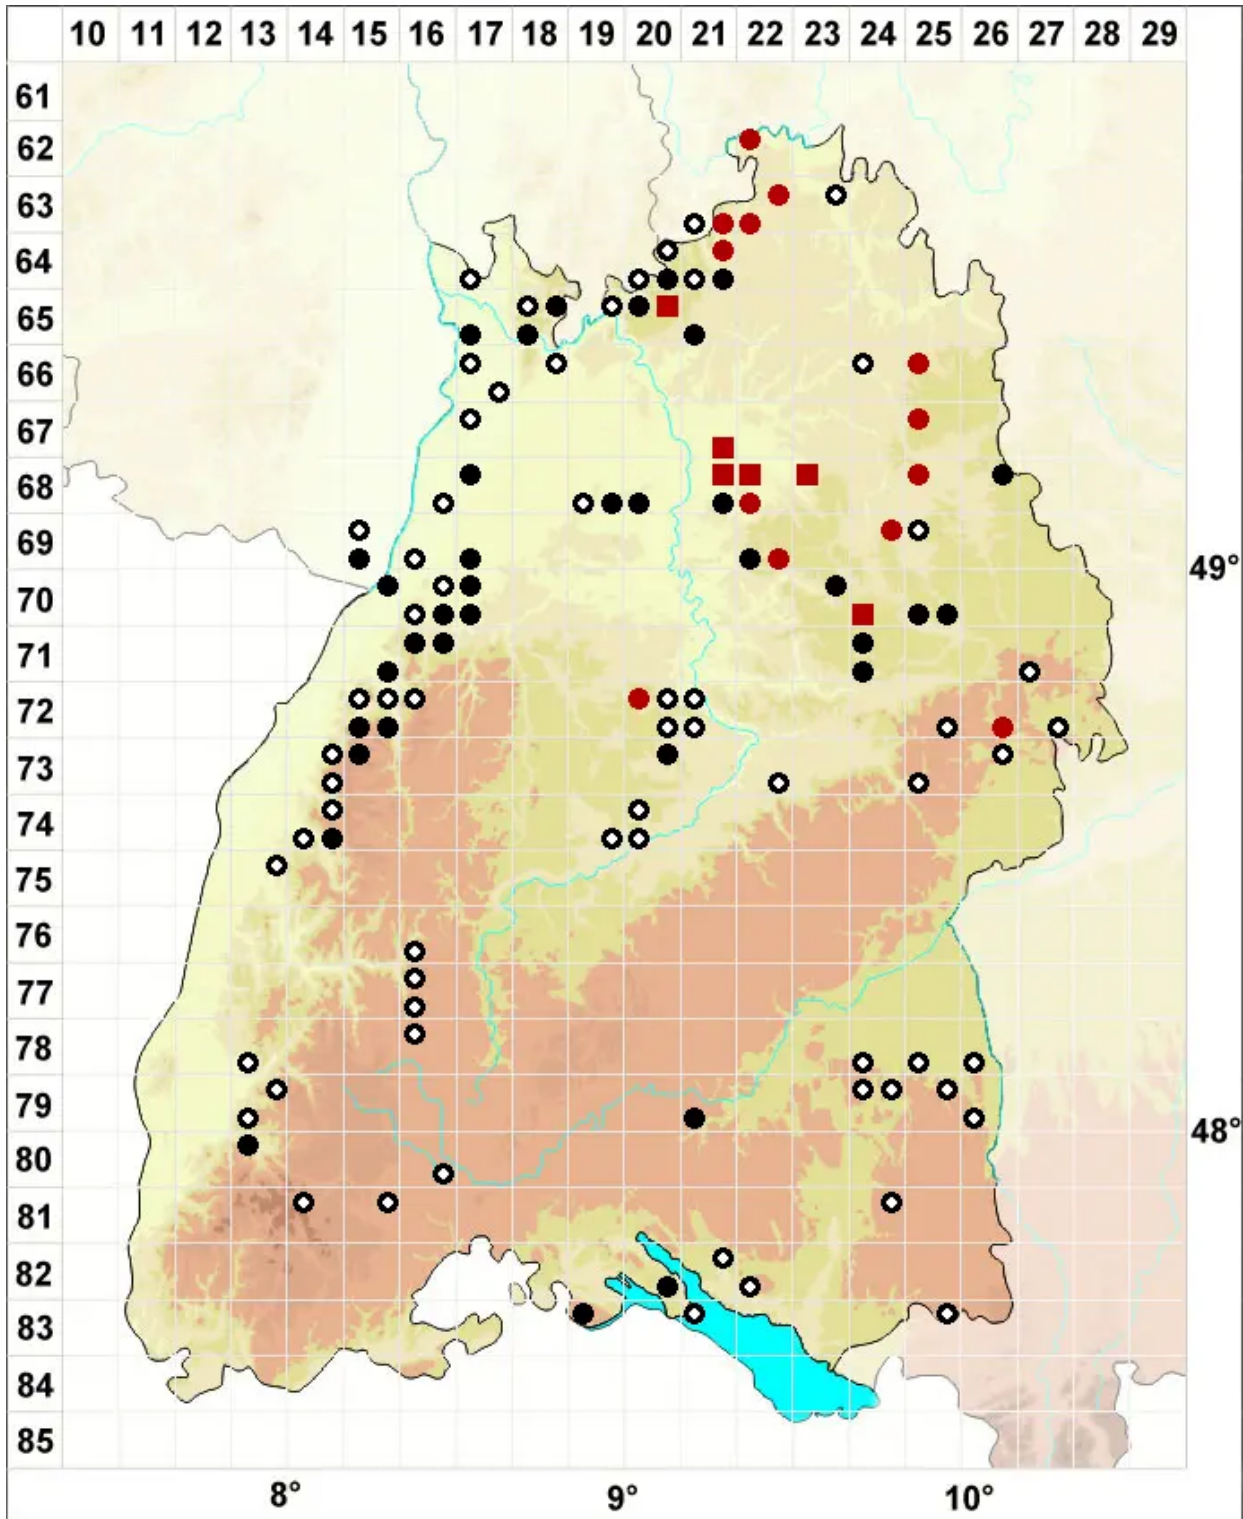

Buxbaumia aphylla Hedw.

Blattloses Koboldmoos

Legende:

- Symbole:**
- Ausgefülltes Symbol:
Zeitraum von 1980 bis heute (Aktuelle Angabe)
 - Leeres Symbol:
Zeitraum vor 1980 (Altangabe)
 - Quadrat: Herbarbeleg