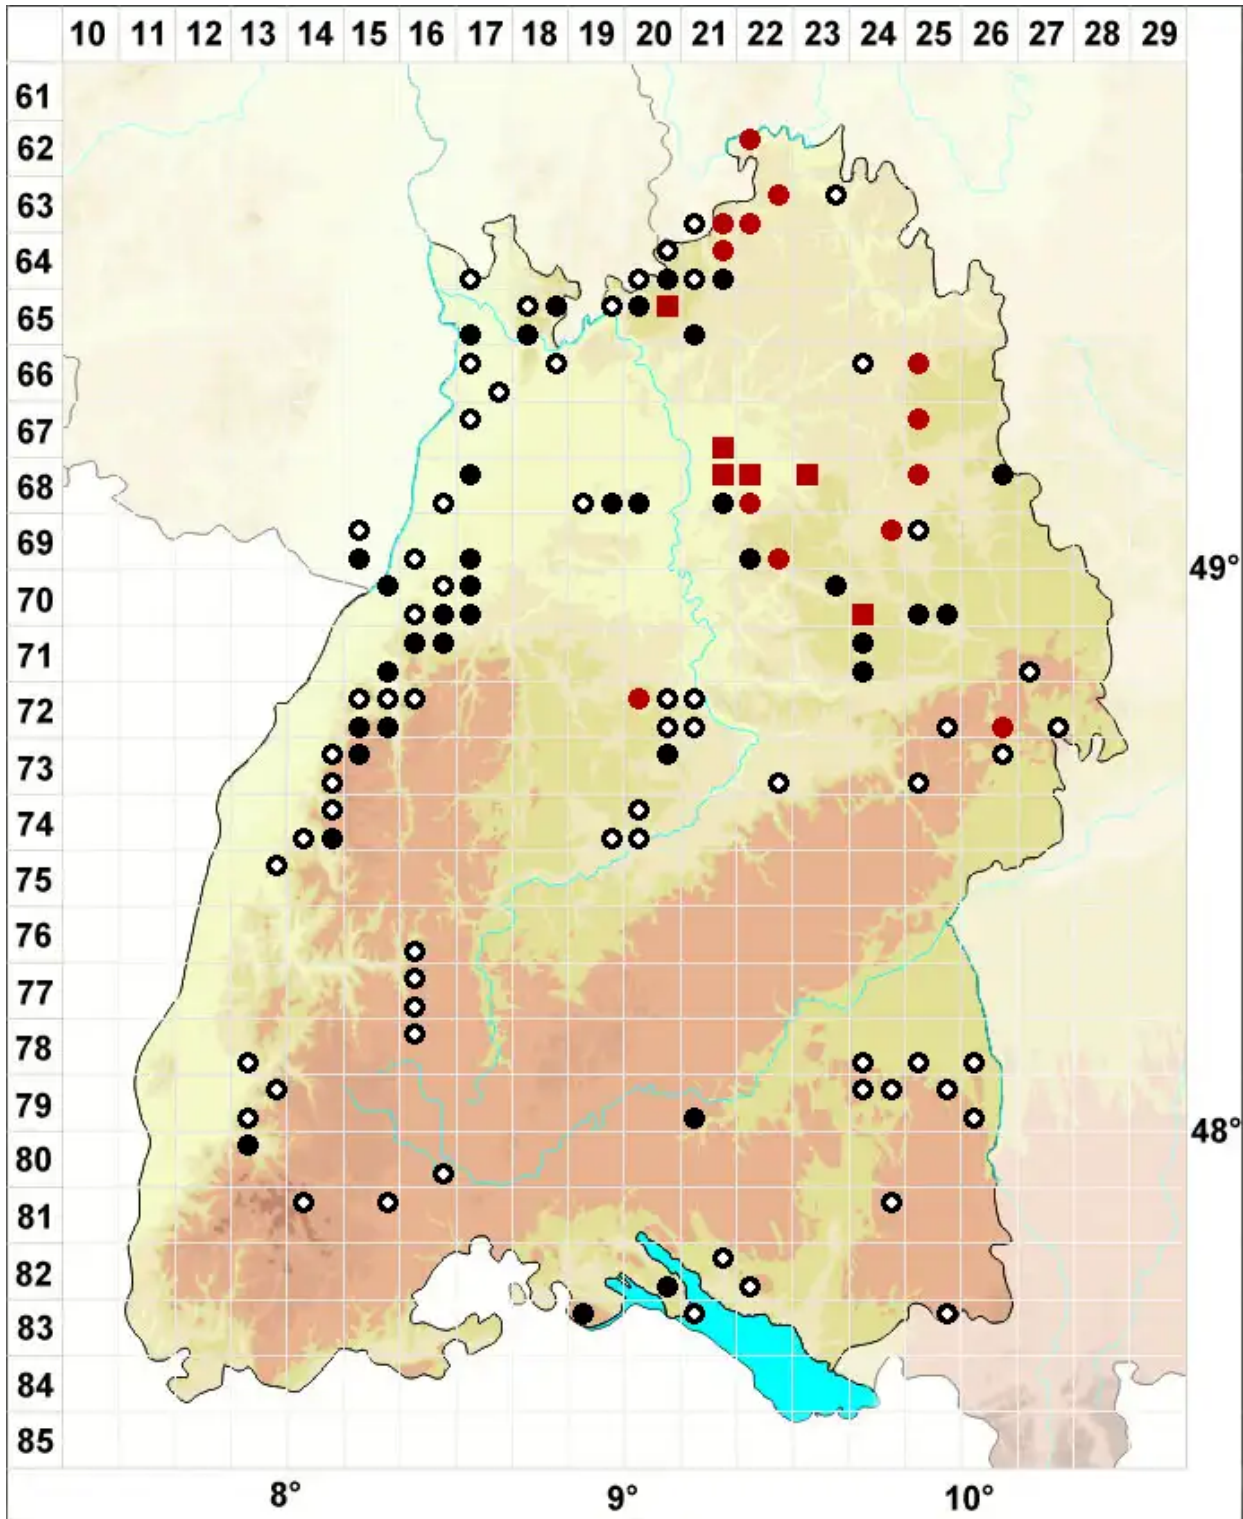

Buxbaumia aphylla Hedw.

Blattloses Koboldmoos

Legende:

Symbole:
Ausgefülltes Symbol:
Zeitraum von 1980 bis heute (Aktuelle Angabe)
Leeres Symbol:
Zeitraum vor 1980 (Altangabe)
Quadrat: Herbarbeleg