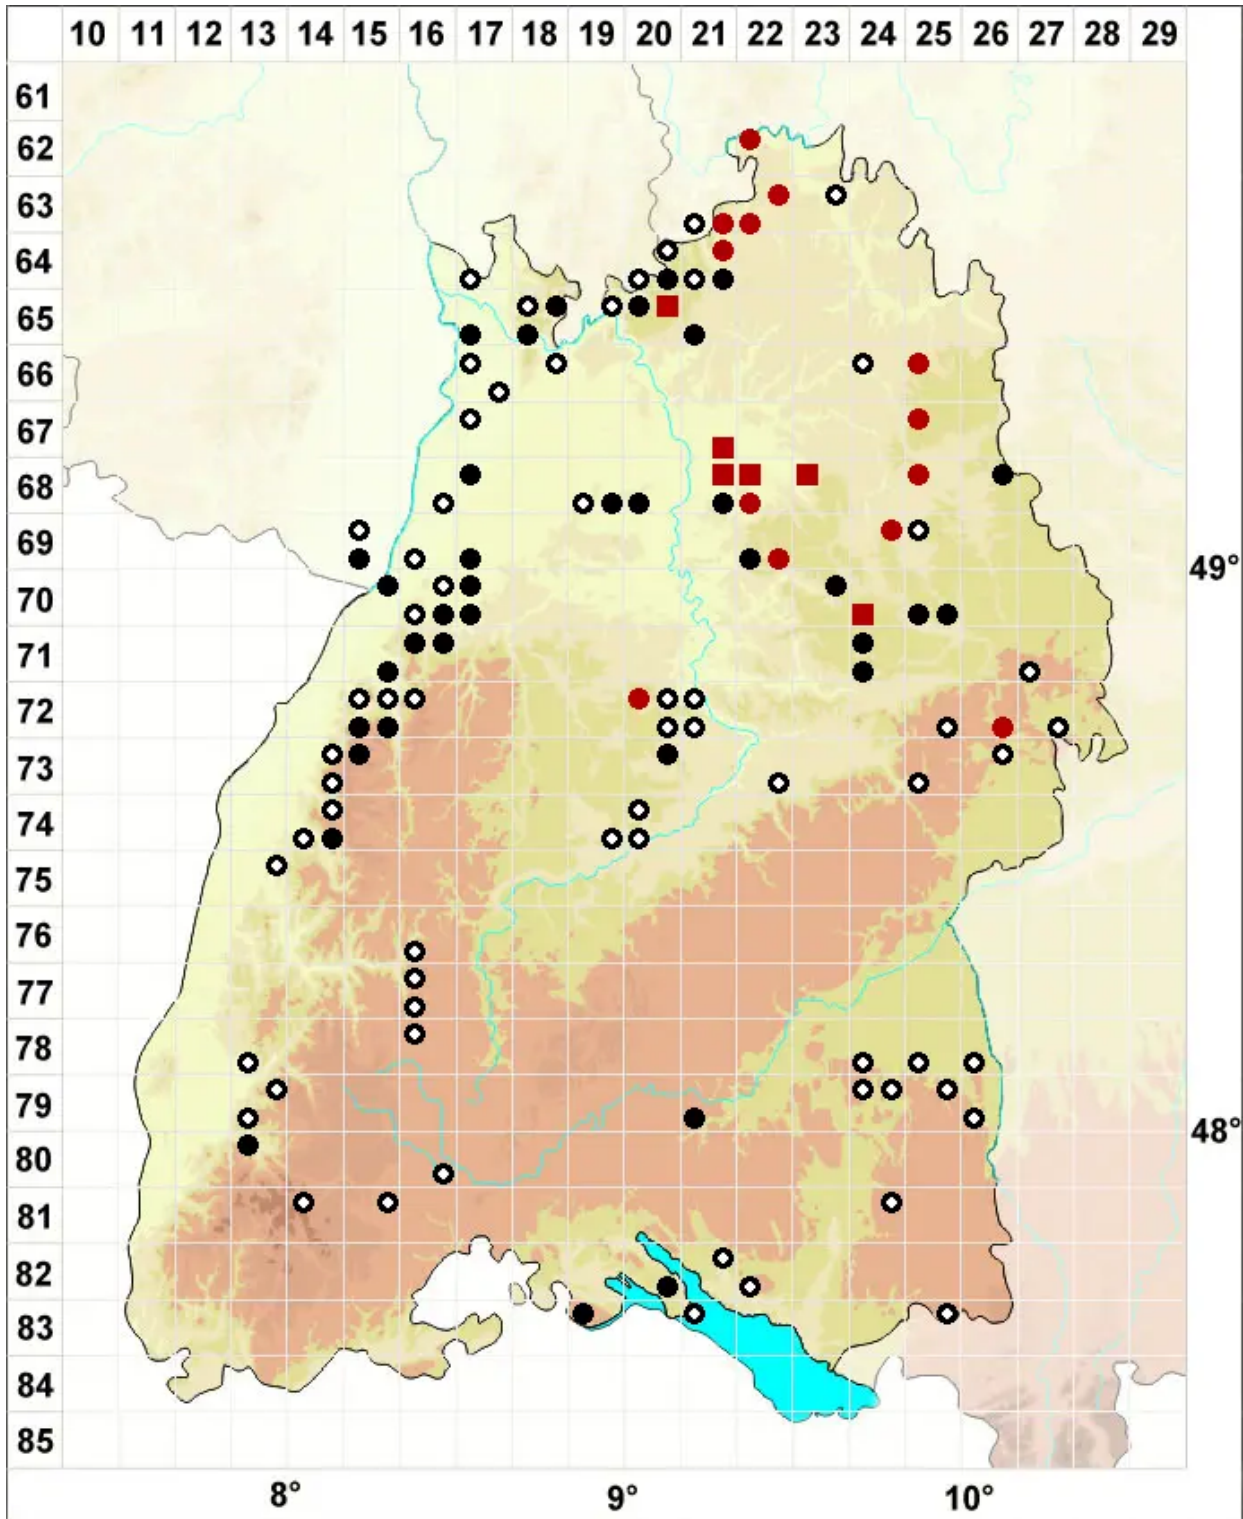

Buxbaumia aphylla Hedw.

Blattloses Koboldmoos

Legende:

Symbole:
Ausgefülltes Symbol:
Zeitraum von 1980 bis heute (Aktuelle Angabe)
Leeres Symbol:
Zeitraum vor 1980 (Altangabe)
Quadrat: Herbarbeleg