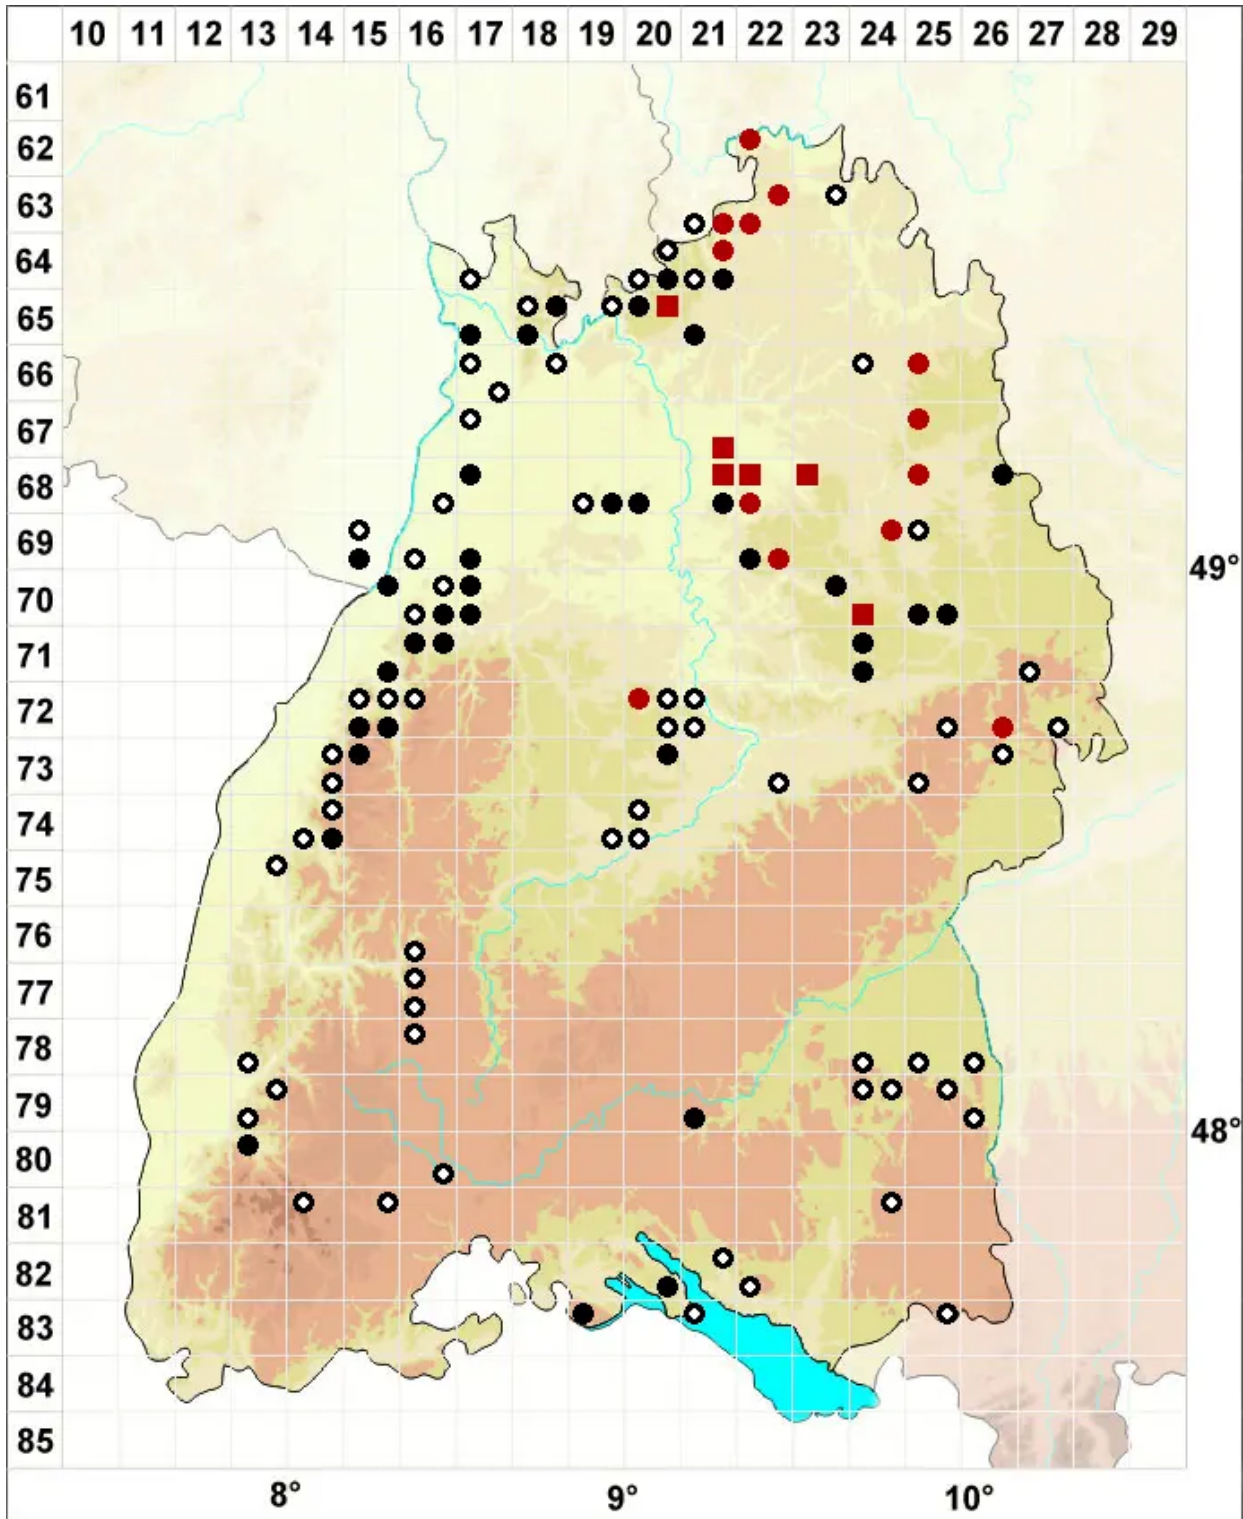

Buxbaumia aphylla Hedw.

Blattloses Koboldmoos

Legende:

- Symbole:**
Ausgefülltes Symbol:
Zeitraum von 1980 bis heute (Aktuelle Angabe)
Leeres Symbol:
Zeitraum vor 1980 (Altangabe)
Quadrat: Herbarbeleg