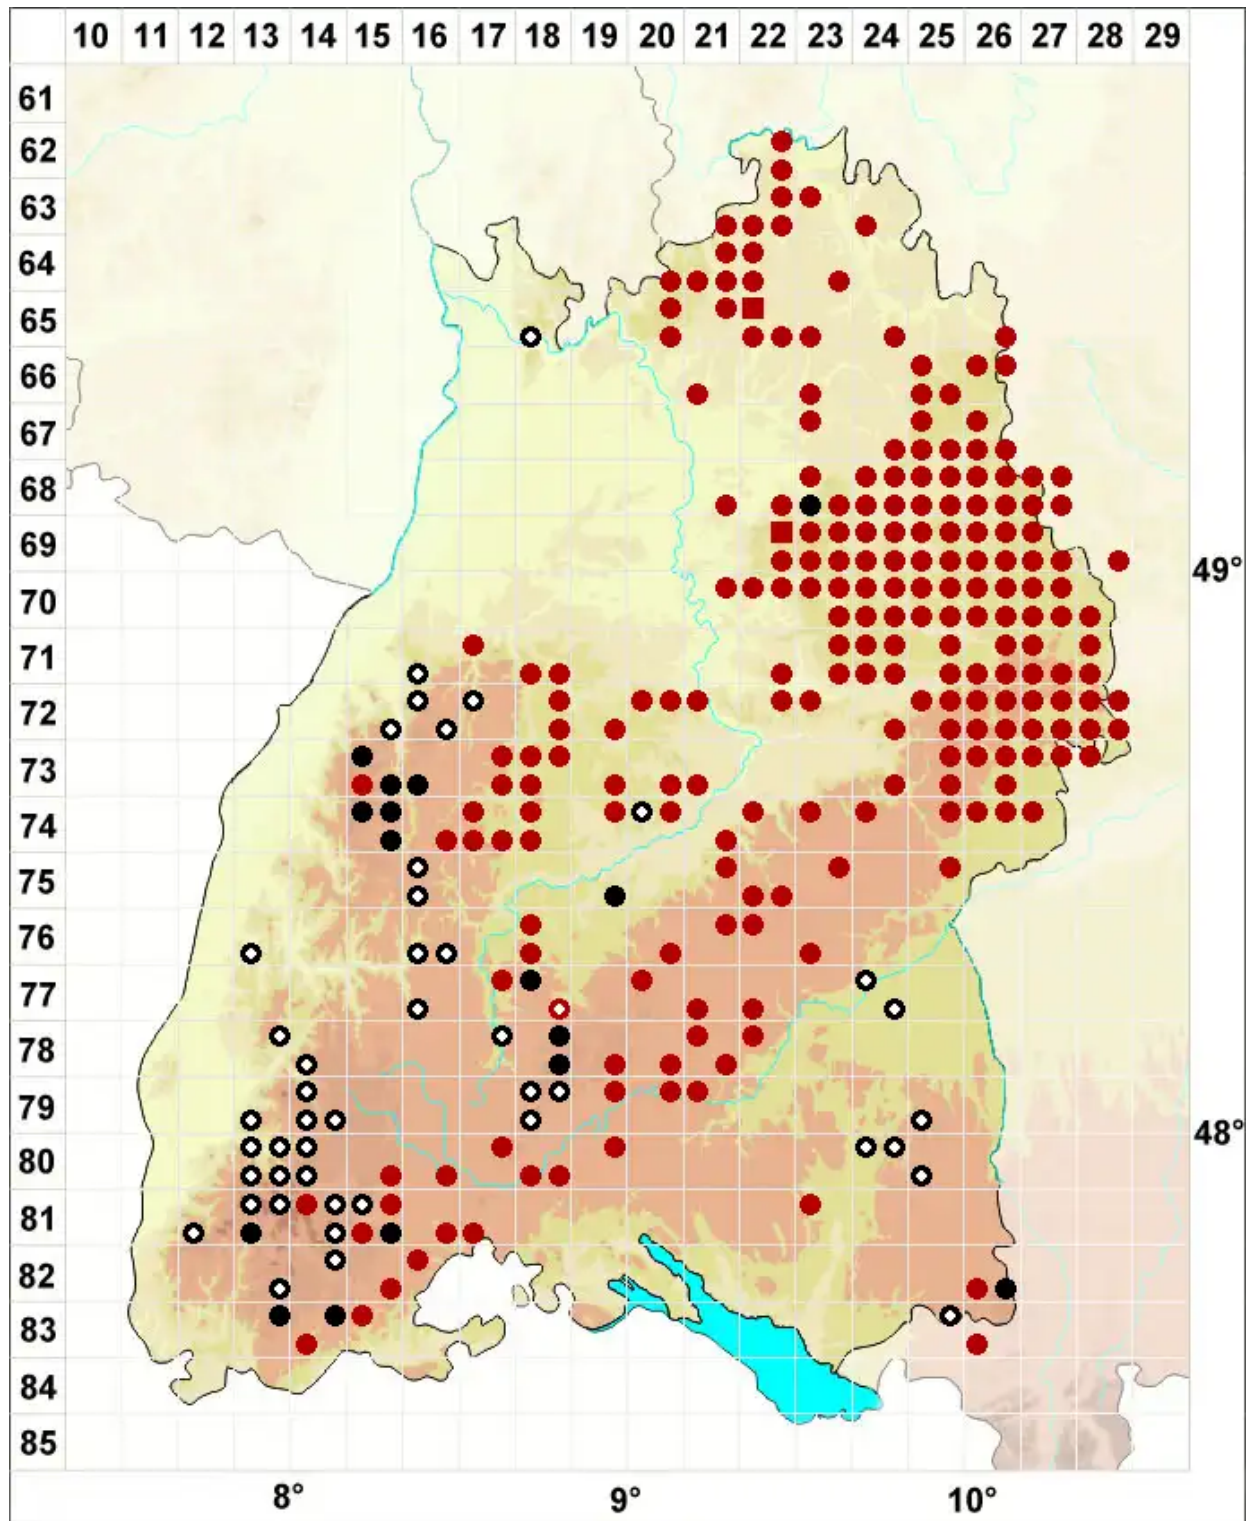

Buxbaumia viridis (Moug. ex Lam. & DC.) Brid. ex Moug. & N

Grünes Koboldmoos, Schleier-Koboldmoos

Legende:

- Symbole:**
- Ausgefülltes Symbol:
Zeitraum von 1980 bis heute (Aktuelle Angabe)
 - Leeres Symbol:
Zeitraum vor 1980 (Altangabe)
 - Quadrat: Herbarbeleg