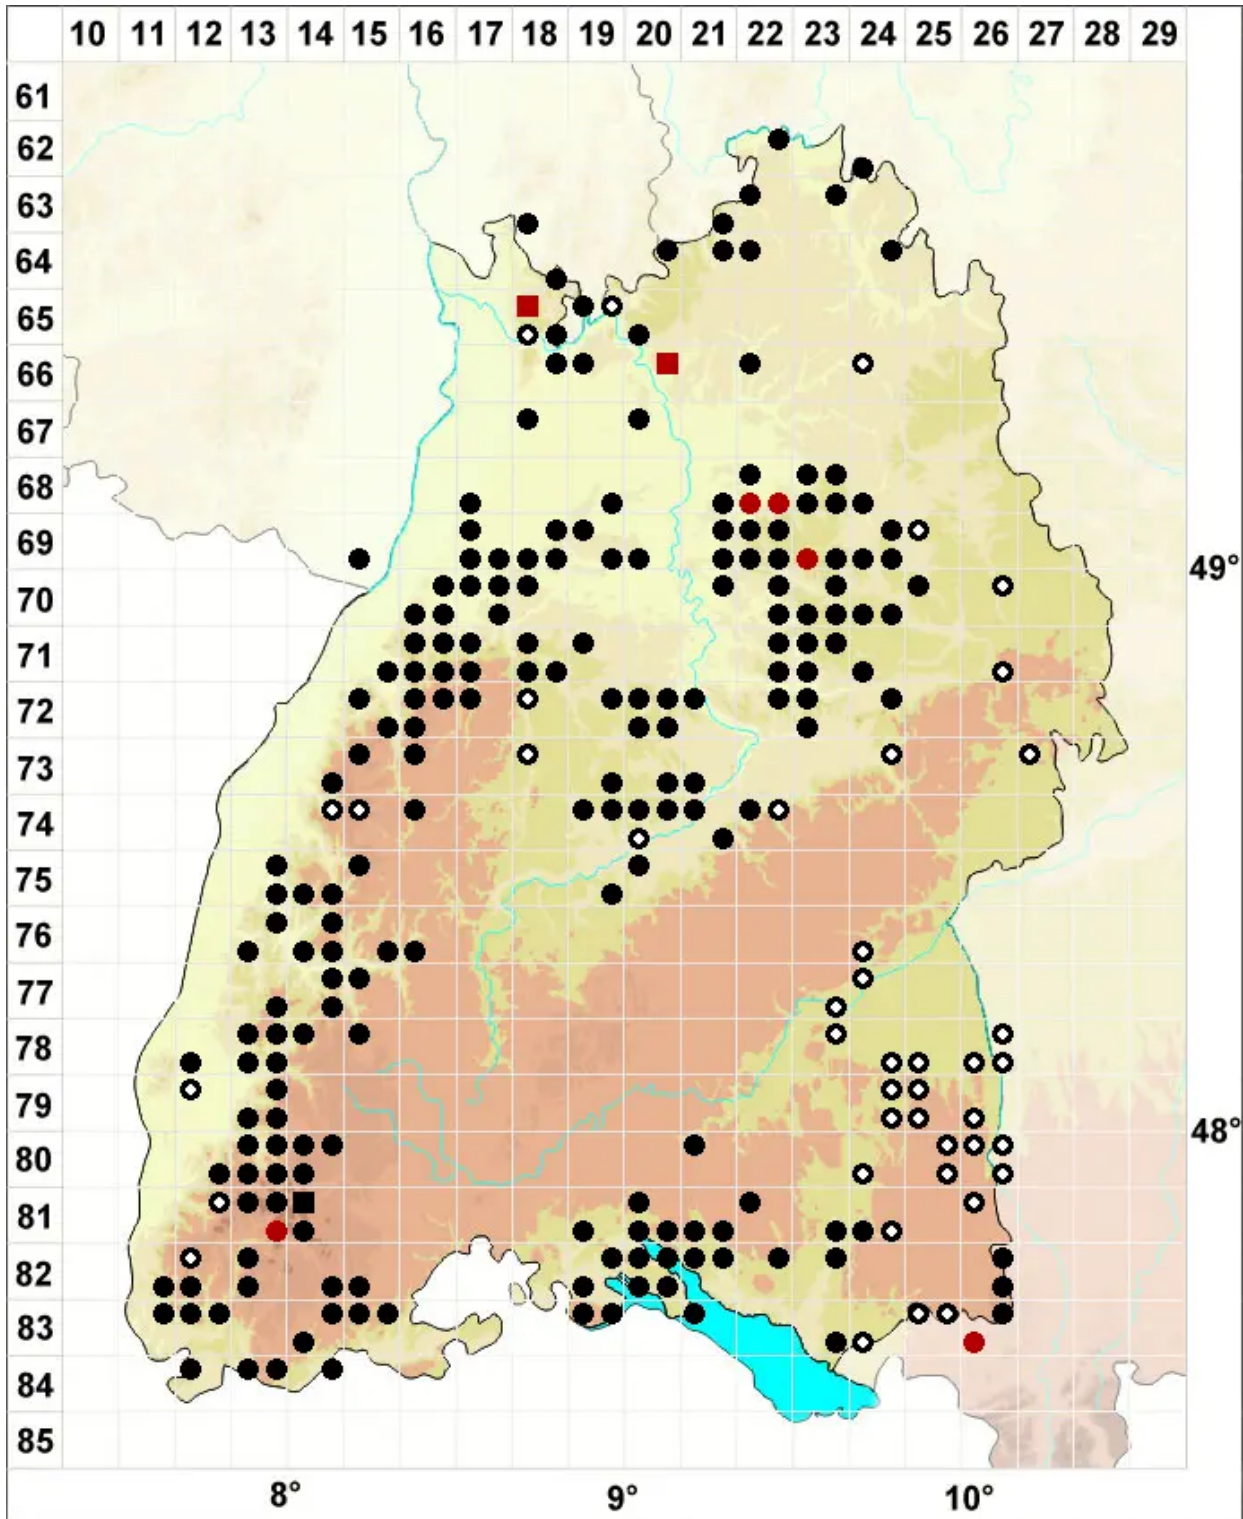

# Diphyscium foliosum (Hedw.) D.Mohr

Blasebalgmoos, Beblättertes Blasenmoos

Legende:

- Symbole:**
- Ausgefülltes Symbol:  
Zeitraum von 1980 bis heute (Aktuelle Angabe)
  - Leeres Symbol:  
Zeitraum vor 1980 (Altangabe)
  - Quadrat: Herbarbeleg