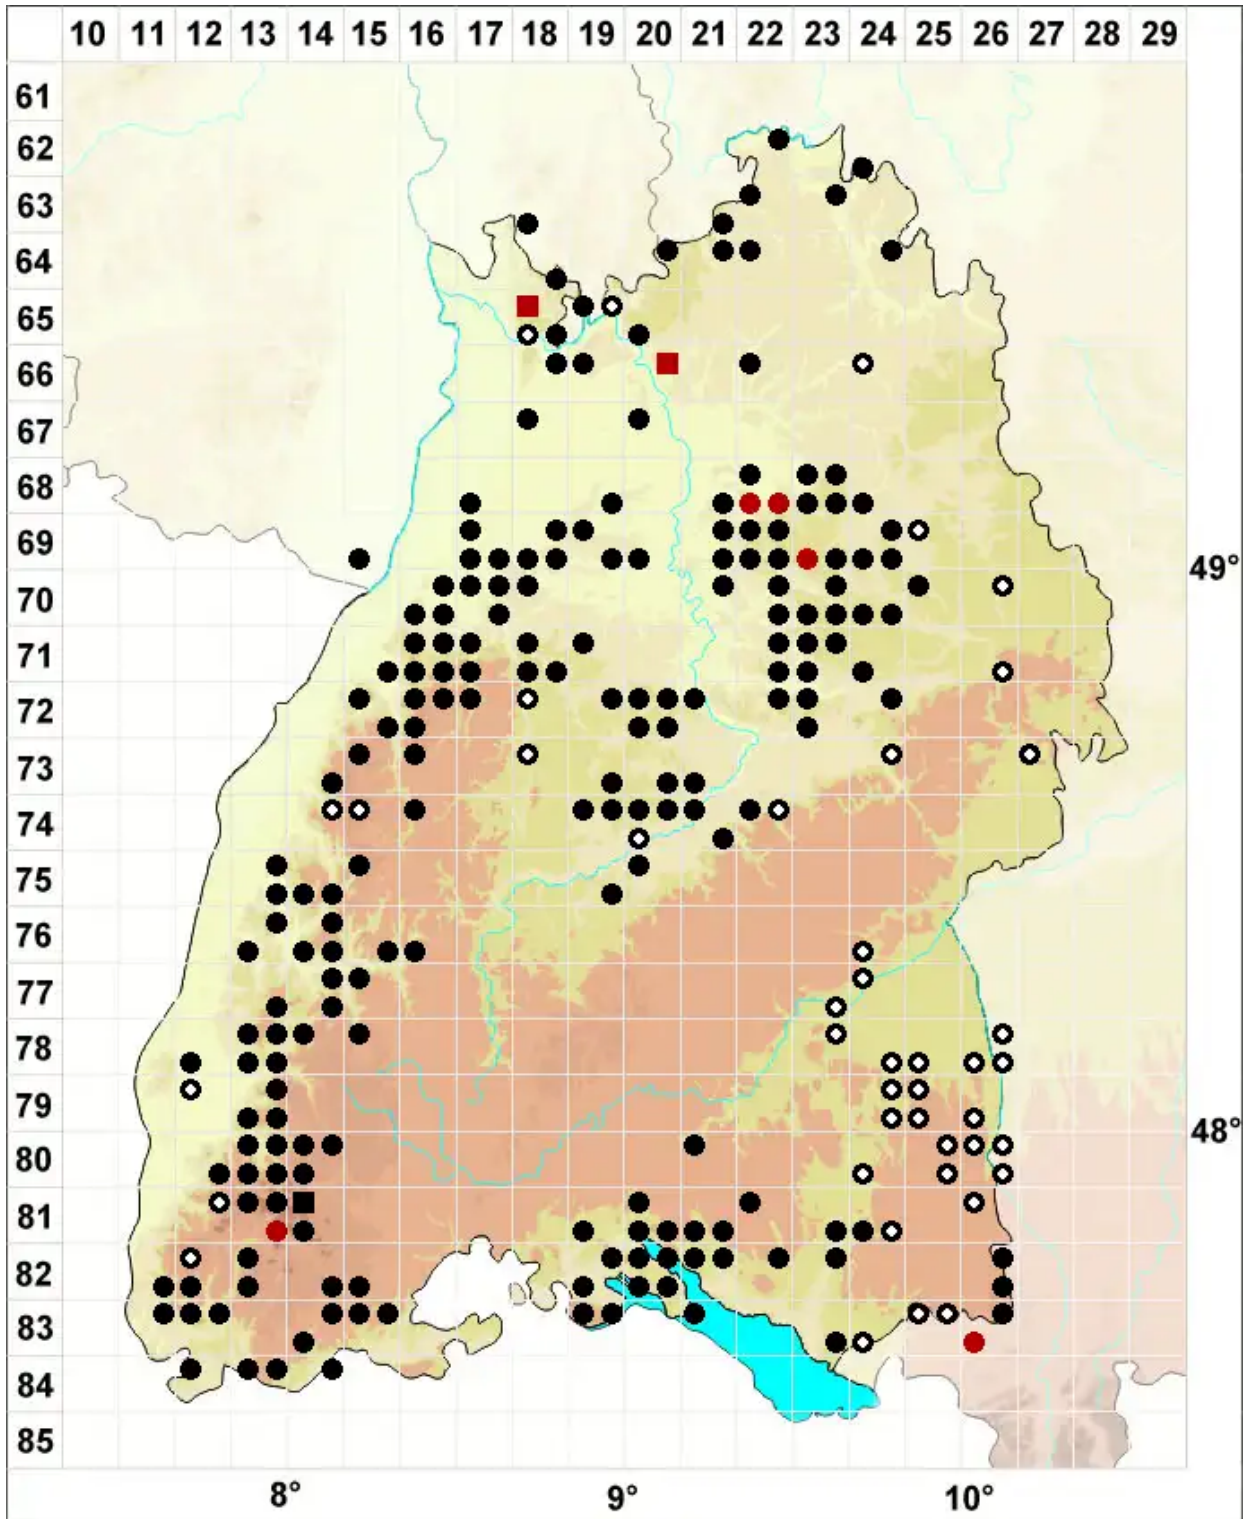

# Diphyscium foliosum (Hedw.) D.Mohr

Blasebalgmoos, Beblättertes Blasenmoos

Legende:

**Symbole:**

Ausgefülltes Symbol:  
Zeitraum von 1980 bis heute (Aktuelle Angabe)

Leeres Symbol:  
Zeitraum vor 1980 (Altangabe)

Quadrat: Herbarbeleg