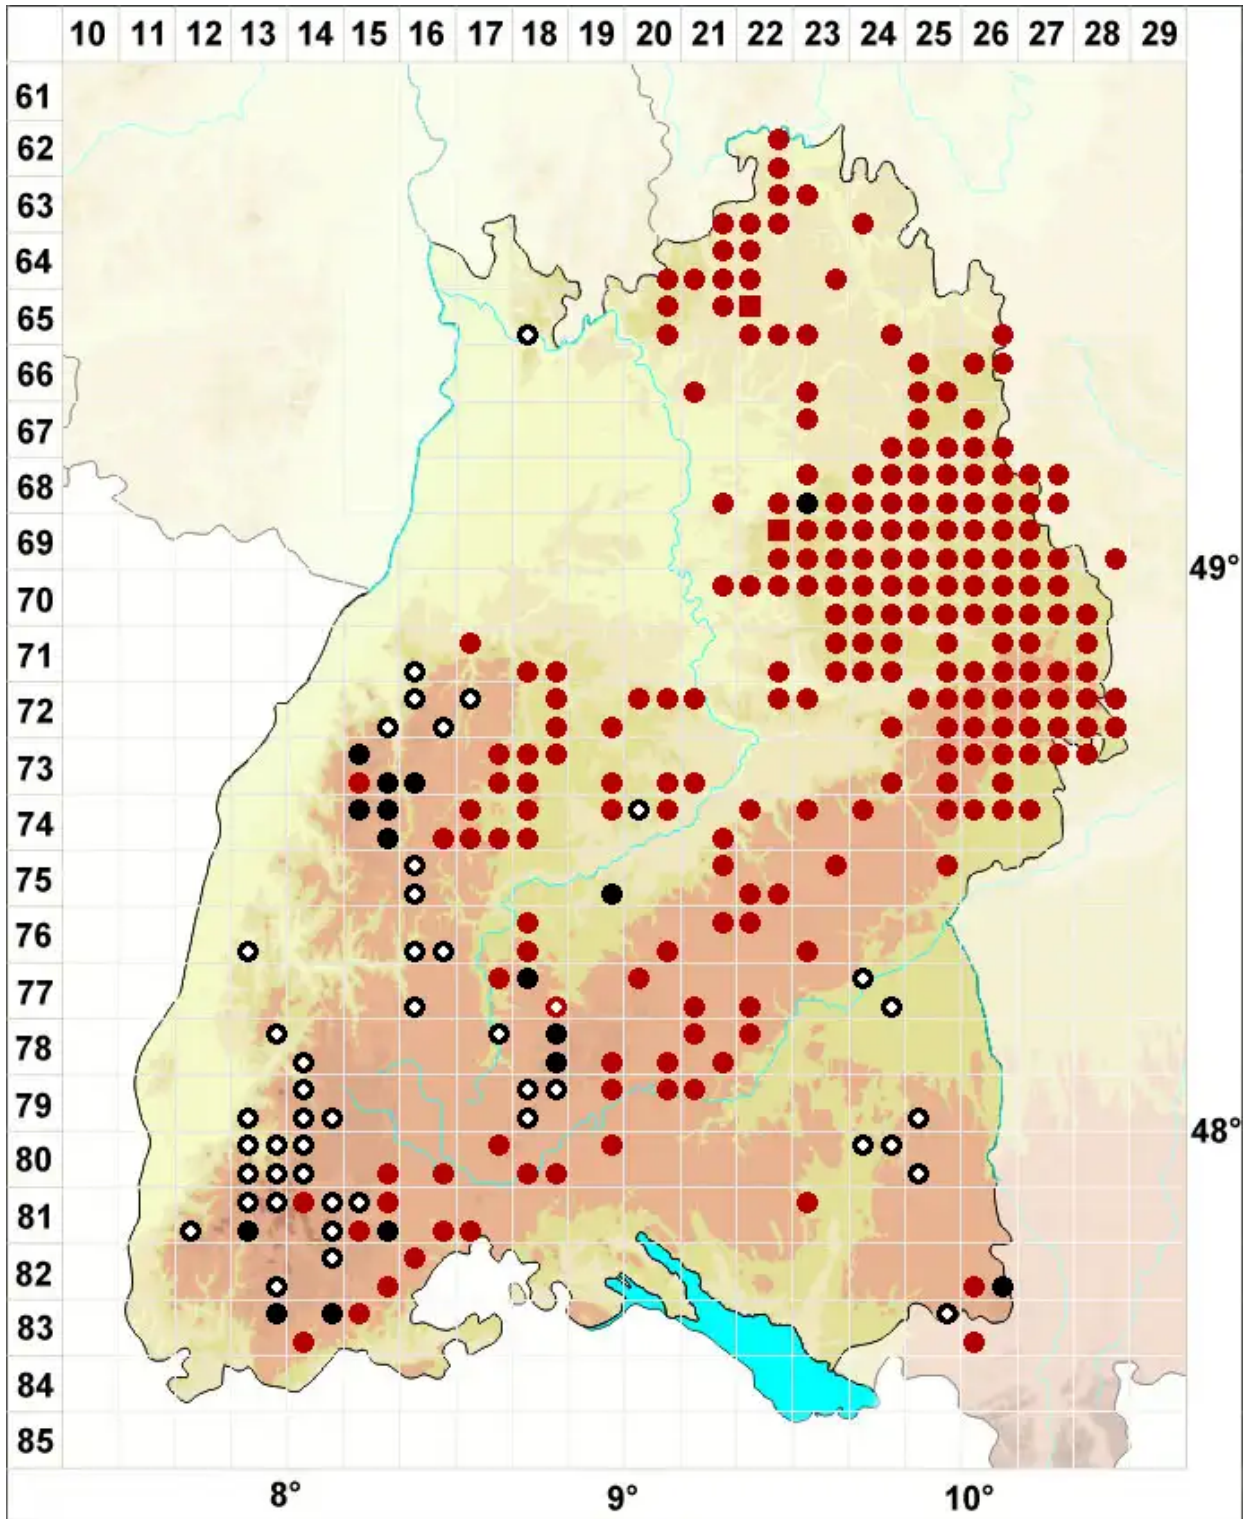

# *Buxbaumia viridis* (Moug. ex Lam. & DC.) Brid. ex Moug. & N

Grünes Koboldmoos, Schleier-Koboldmoos

Legende:

- Symbole:**
- Ausgefülltes Symbol:  
Zeitraum von 1980 bis heute (Aktuelle Angabe)
  - Leeres Symbol:  
Zeitraum vor 1980 (Altangabe)
  - Quadrat: Herbarbeleg