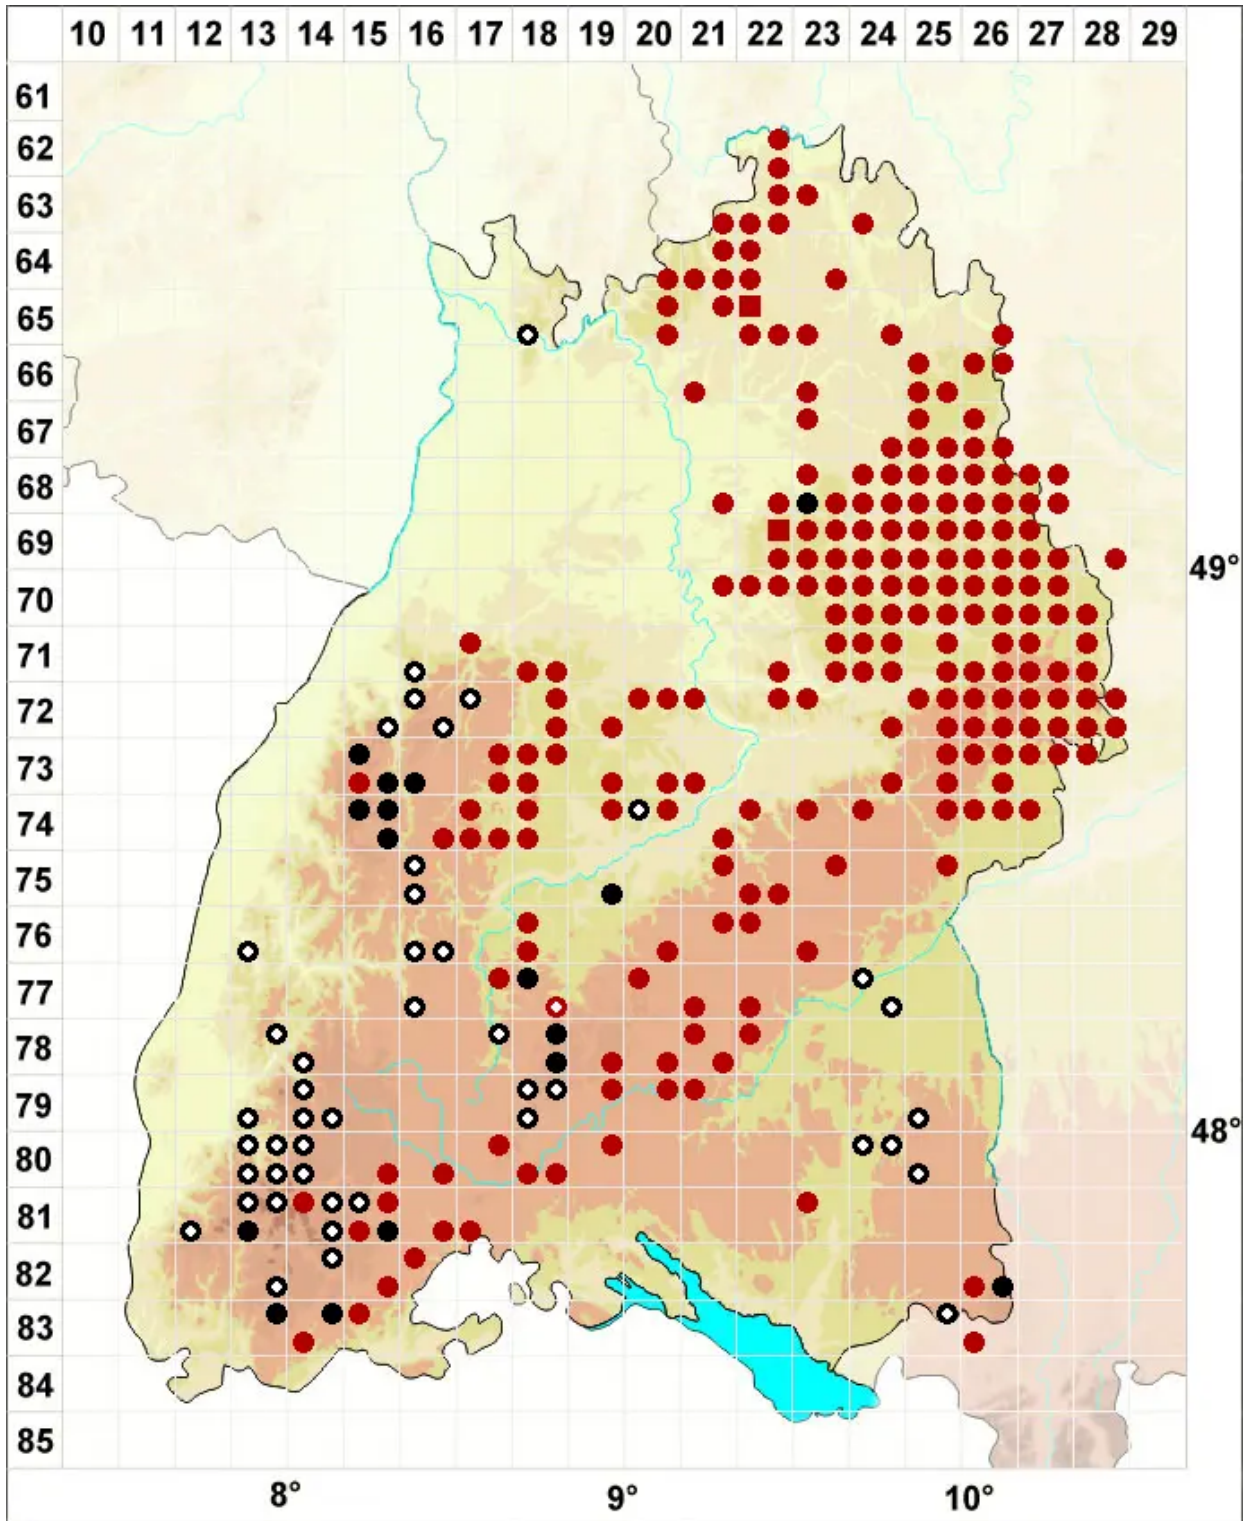

# *Buxbaumia viridis* (Moug. ex Lam. & DC.) Brid. ex Moug. & N

Grünes Koboldmoos, Schleier-Koboldmoos

Legende:

- Symbole:**
- Ausgefülltes Symbol:  
Zeitraum von 1980 bis heute (Aktuelle Angabe)
  - Leeres Symbol:  
Zeitraum vor 1980 (Altangabe)
  - Quadrat: Herbarbeleg