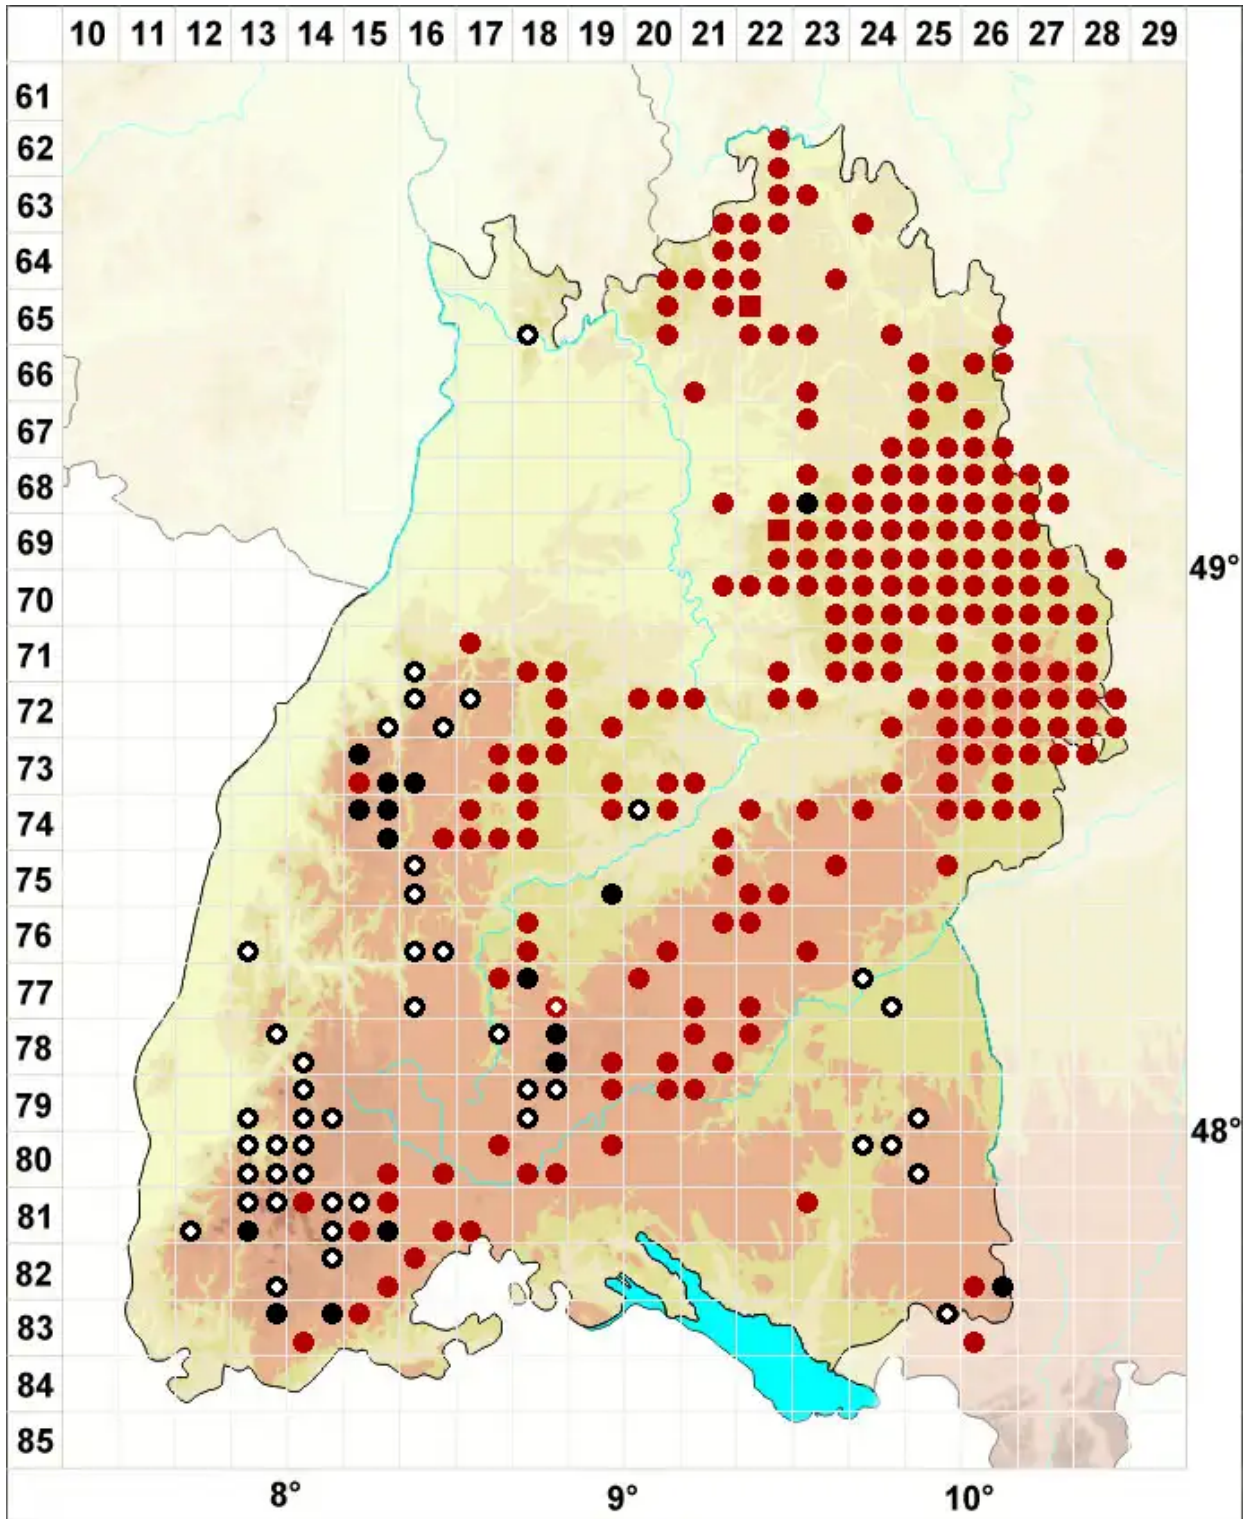

Buxbaumia viridis (Moug. ex Lam. & DC.) Brid. ex Moug. & N

Grünes Koboldmoos, Schleier-Koboldmoos

Legende:

- Symbole:**
- Ausgefülltes Symbol:
Zeitraum von 1980 bis heute (Aktuelle Angabe)
 - Leeres Symbol:
Zeitraum vor 1980 (Altangabe)
 - Quadrat: Herbarbeleg