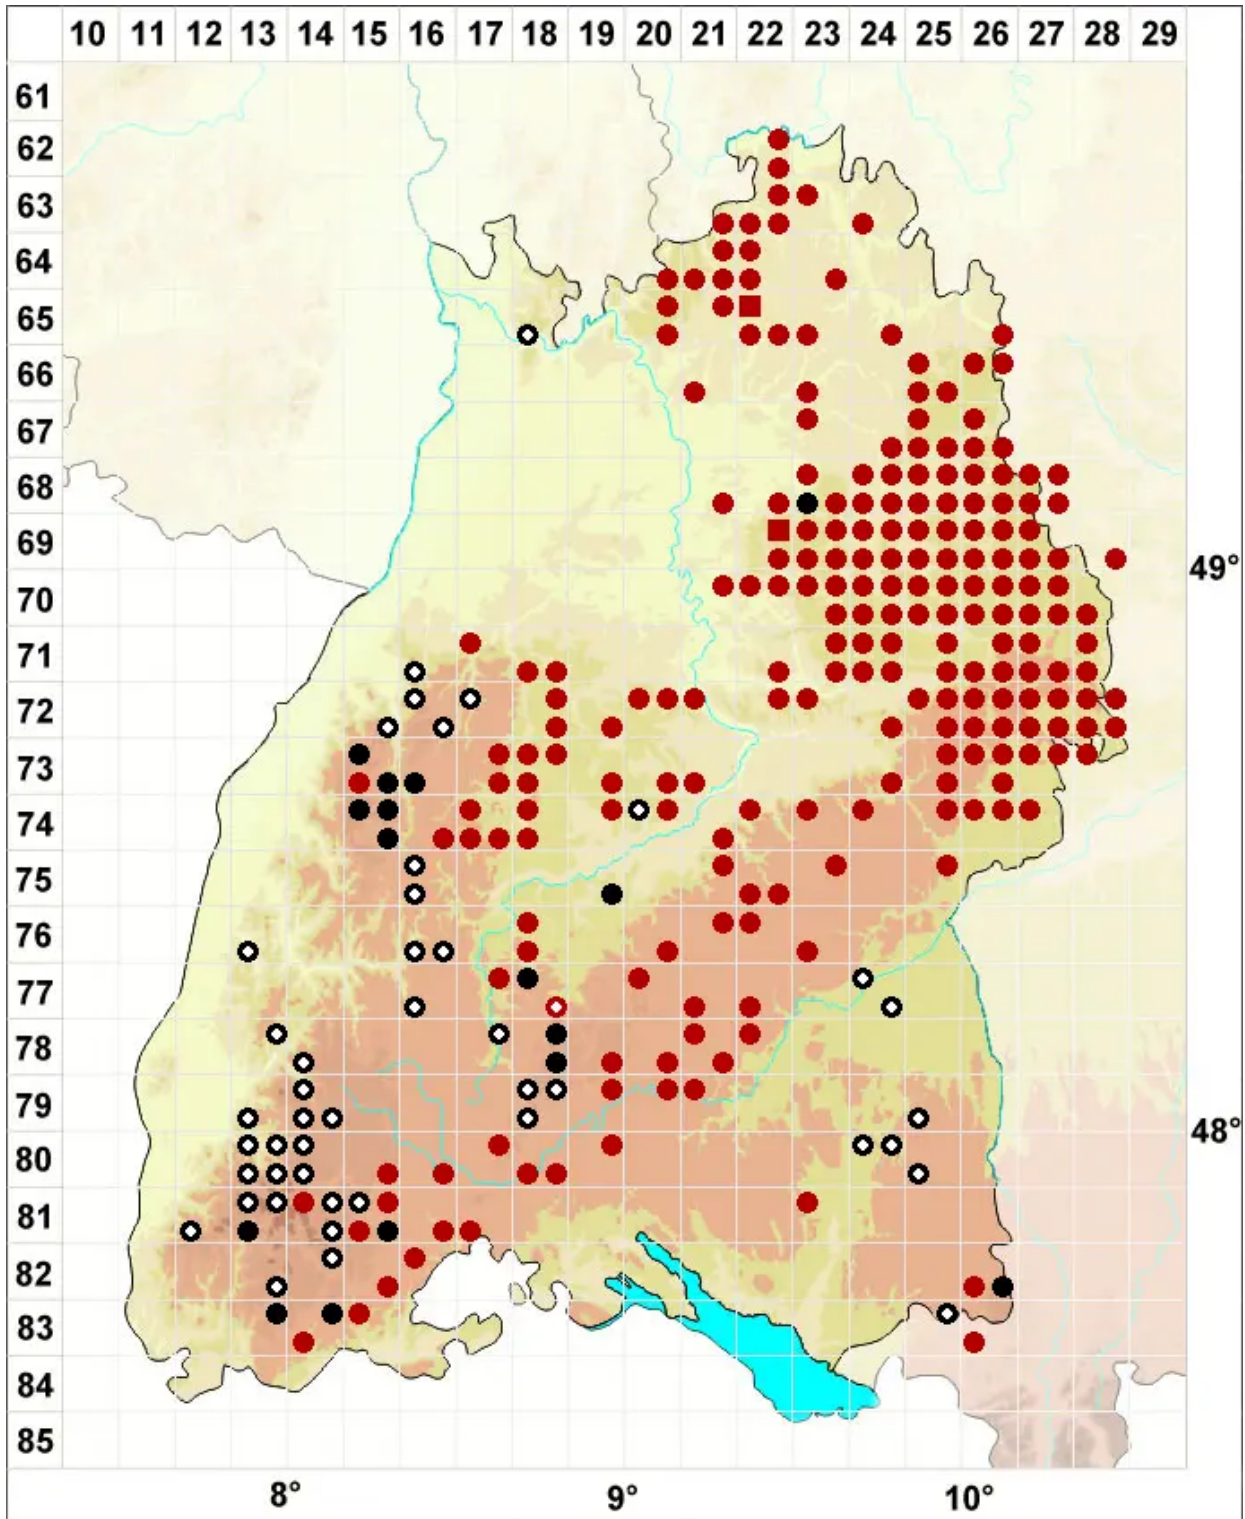

Buxbaumia viridis (Moug. ex Lam. & DC.) Brid. ex Moug. & N

Grünes Koboldmoos, Schleier-Koboldmoos

Legende:

- Symbole:**
- Ausgefülltes Symbol:
Zeitraum von 1980 bis heute (Aktuelle Angabe)
 - Leeres Symbol:
Zeitraum vor 1980 (Altangabe)
 - Quadrat: Herbarbeleg