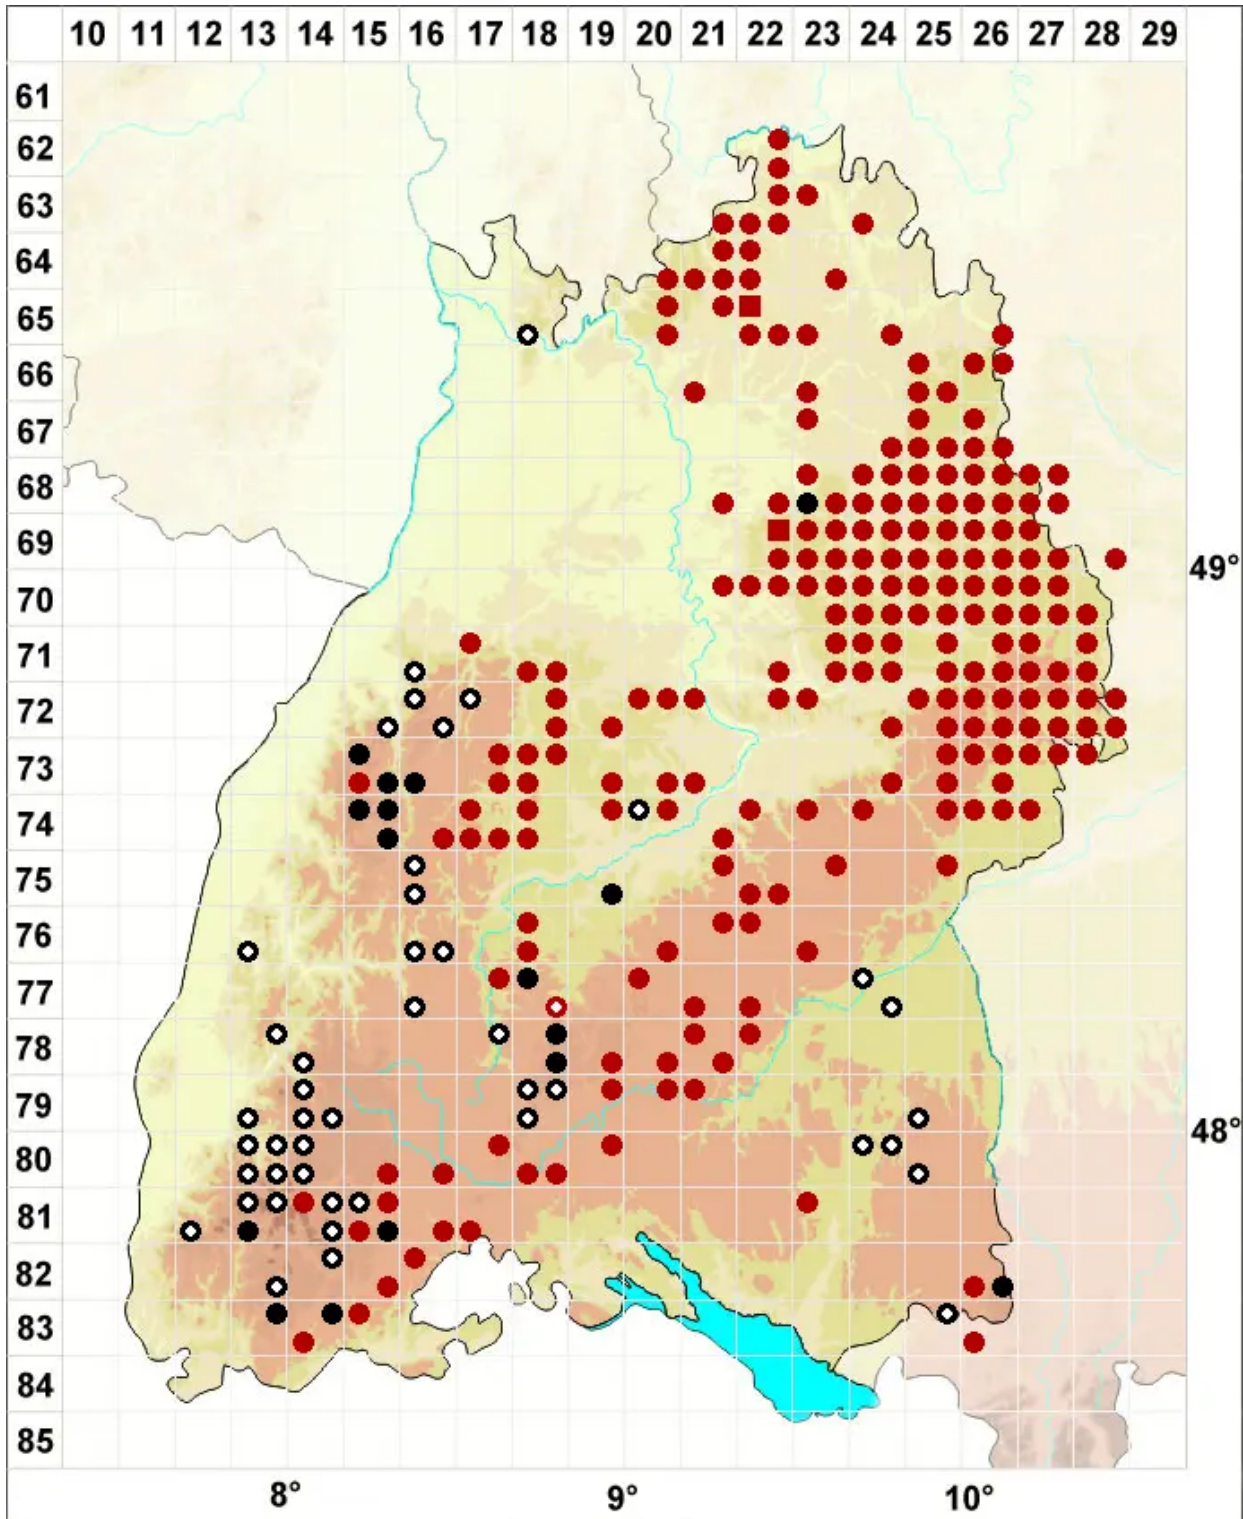

# *Buxbaumia viridis* (Moug. ex Lam. & DC.) Brid. ex Moug. & N

Grünes Koboldmoos, Schleier-Koboldmoos

Legende:

**Symbole:**

Ausgefülltes Symbol:  
Zeitraum von 1980 bis heute (Aktuelle Angabe)

Leeres Symbol:  
Zeitraum vor 1980 (Altangabe)

Quadrat: Herbarbeleg