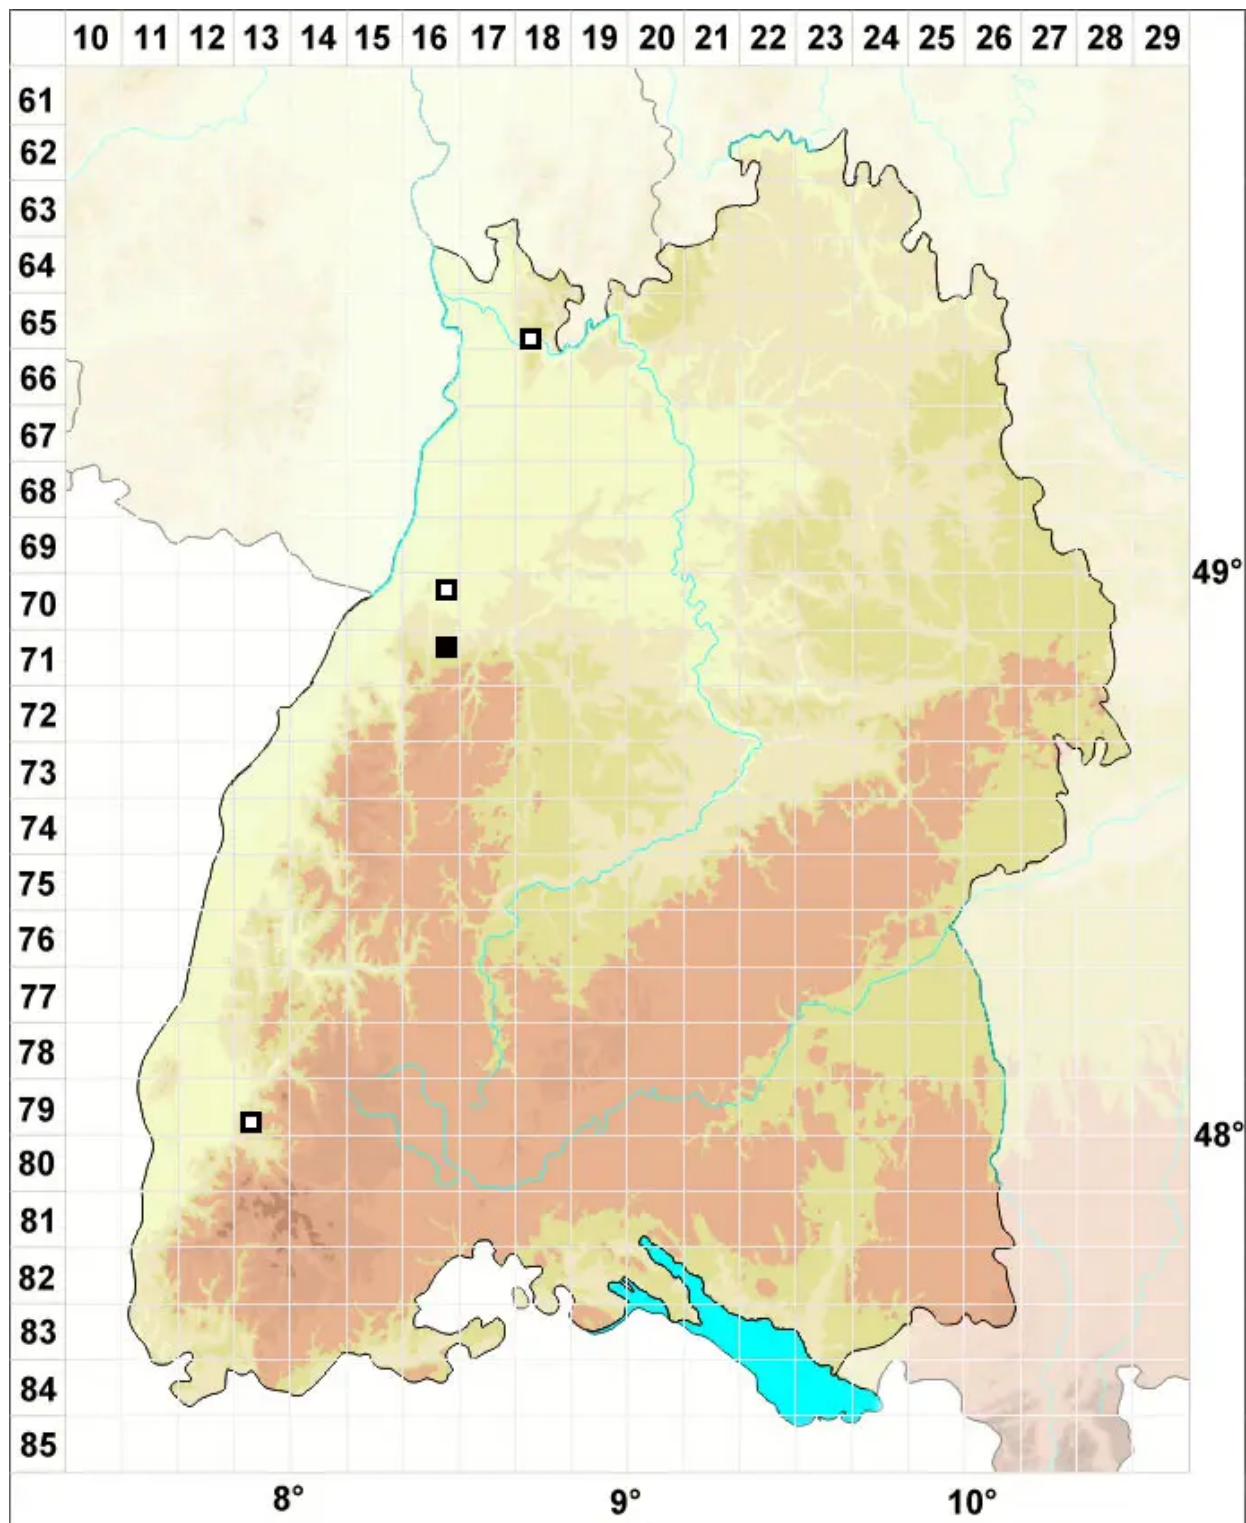

# Callicladium haldanianum (Grev.) H.A.Crum

Schönzweigmoss, Haldanians Falschschlafmoos

Legende:

**Symbole:**

Ausgefülltes Symbol:  
Zeitraum von 1980 bis heute (Aktuelle Angabe)

Leeres Symbol:  
Zeitraum vor 1980 (Altangabe)

Quadrat: Herbarbeleg