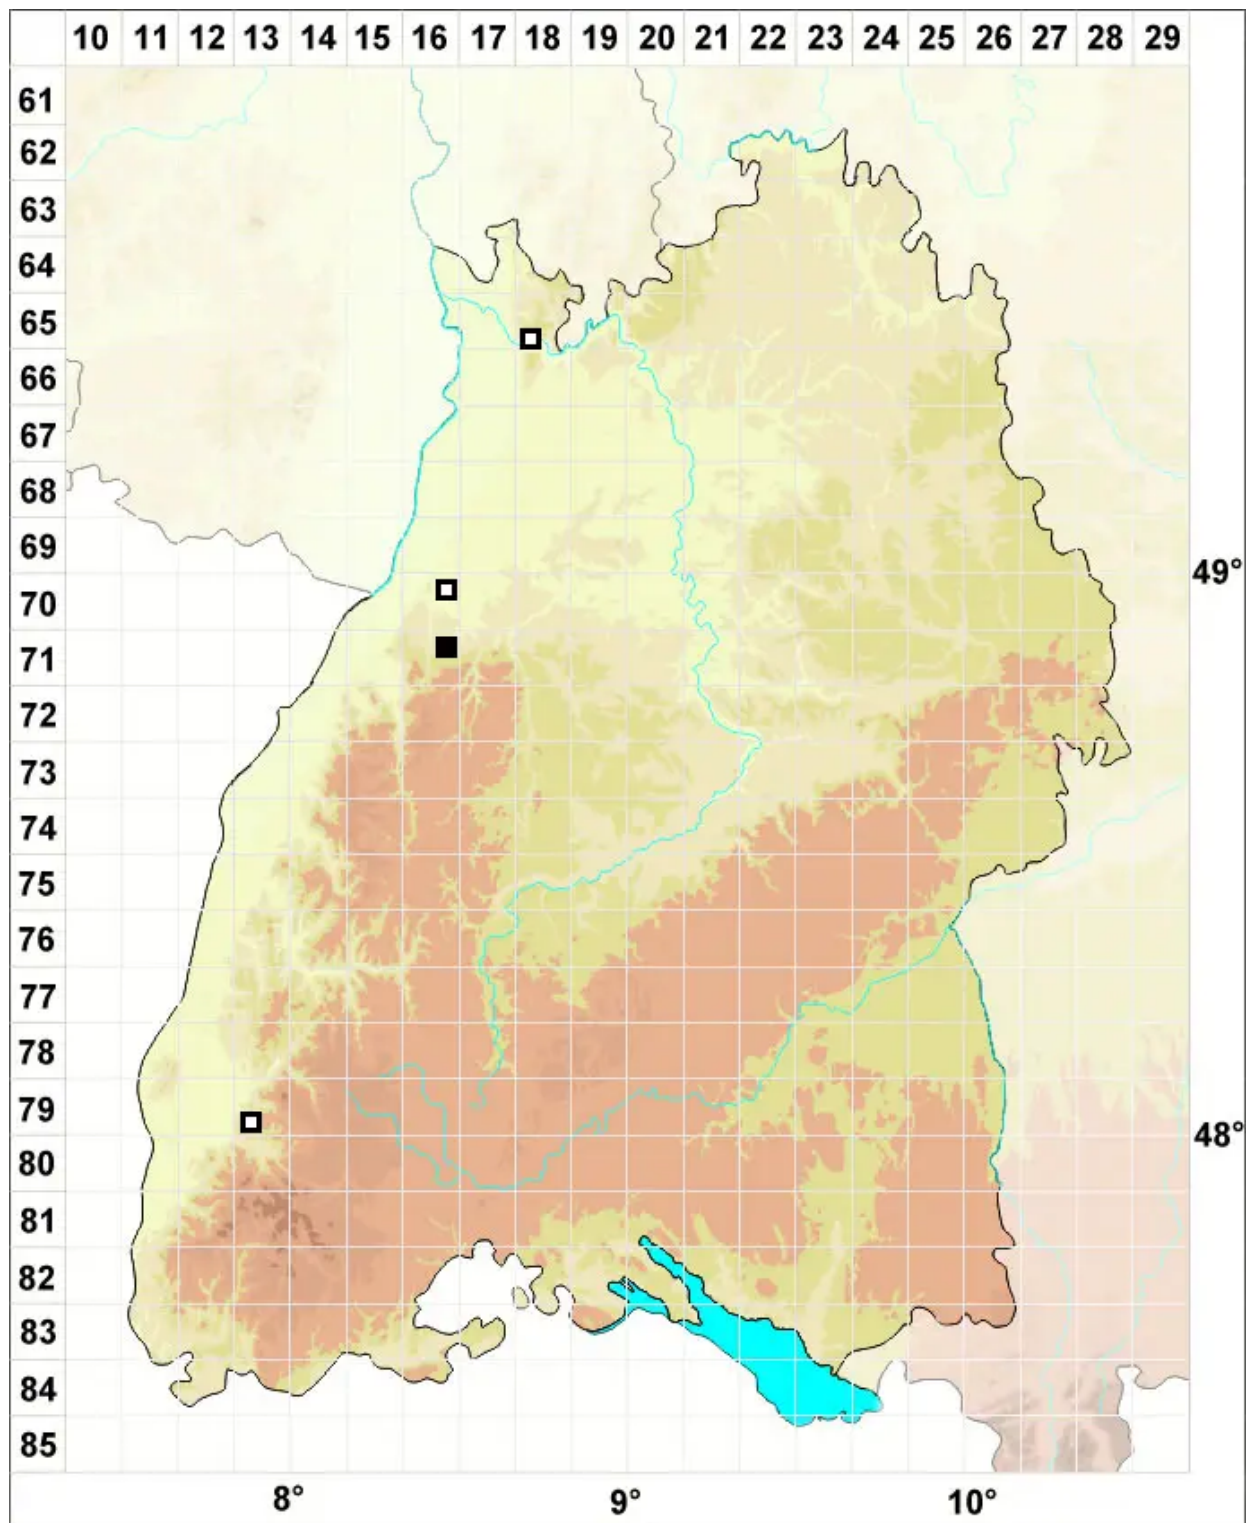

Callicladium haldanianum (Grev.) H.A.Crum

Schönzweigmaos, Haldanians Falschschlafmoos

Legende:

Symbole:

Ausgefülltes Symbol:
Zeitraum von 1980 bis heute (Aktuelle Angabe)

Leeres Symbol:
Zeitraum vor 1980 (Altangabe)

Quadrat: Herbarbeleg