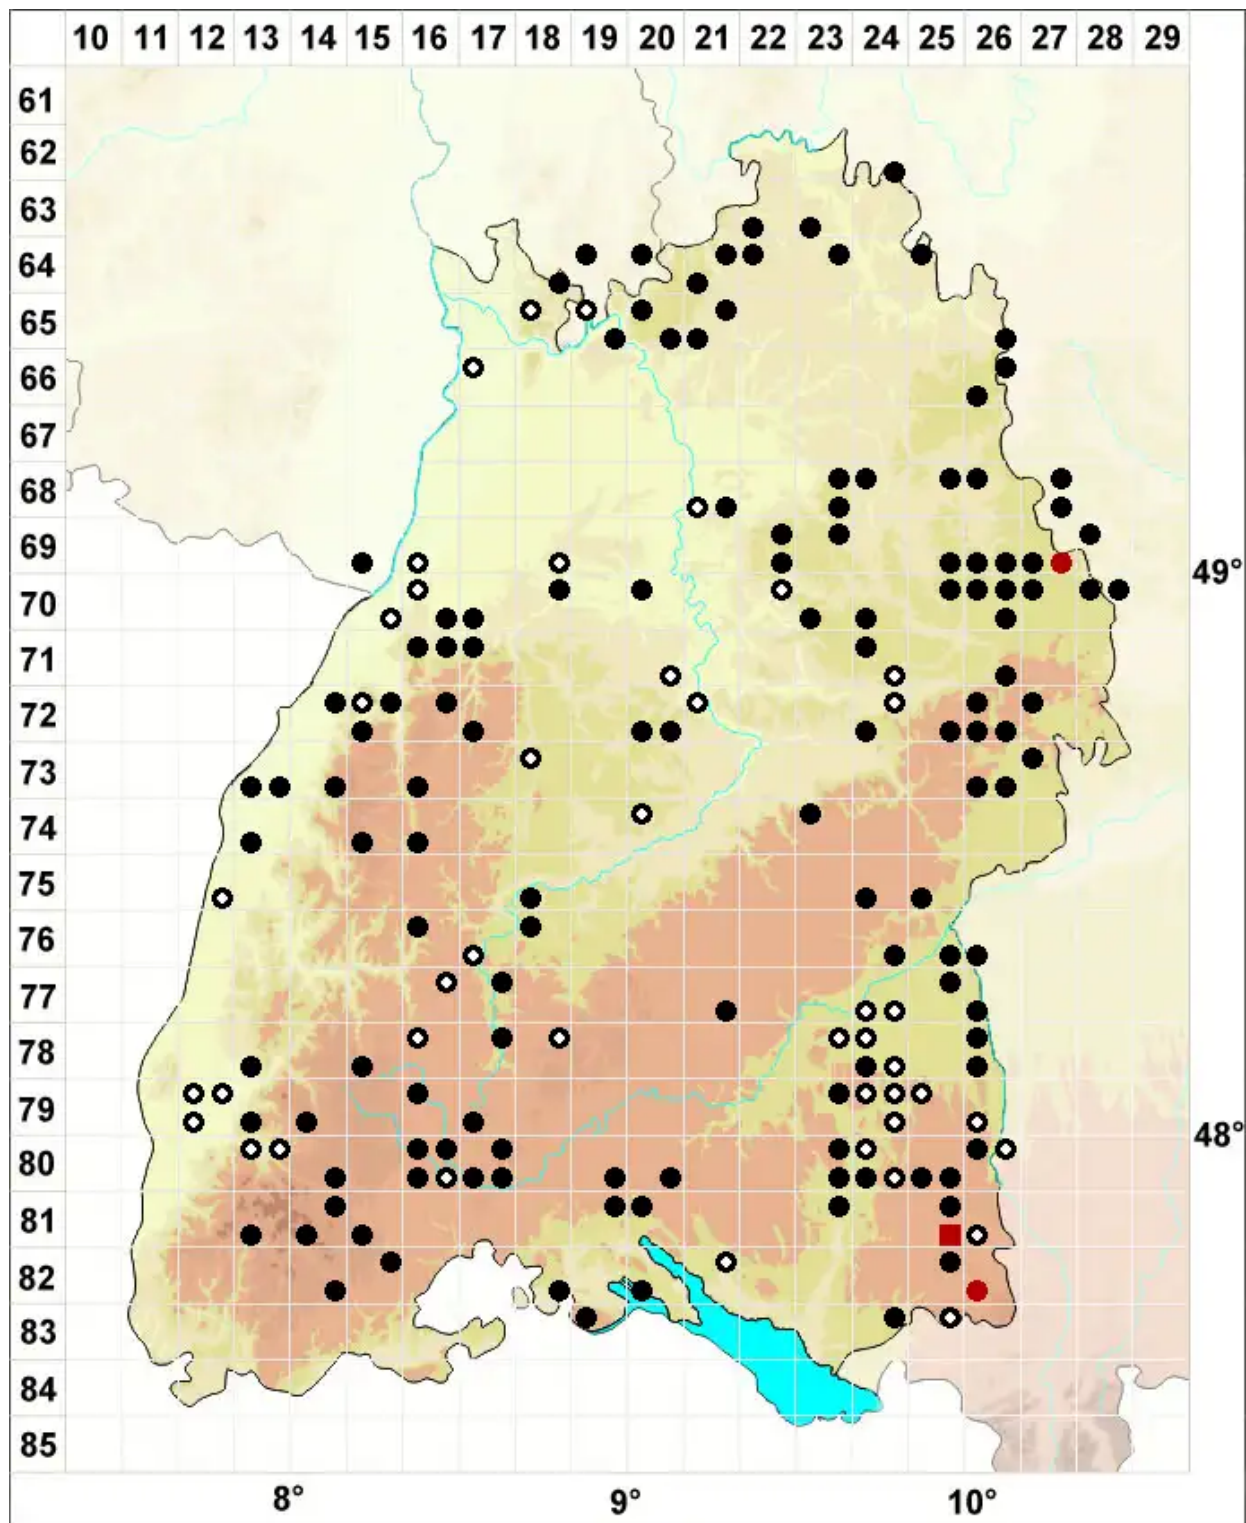

Calliergon cordifolium (Hedw.) Kindb.

Herzblättriges Schönmoos

Legende:

Symbole:

Ausgefülltes Symbol:
Zeitraum von 1980 bis heute (Aktuelle Angabe)

Leeres Symbol:
Zeitraum vor 1980 (Altangabe)

Quadrat: Herbarbeleg