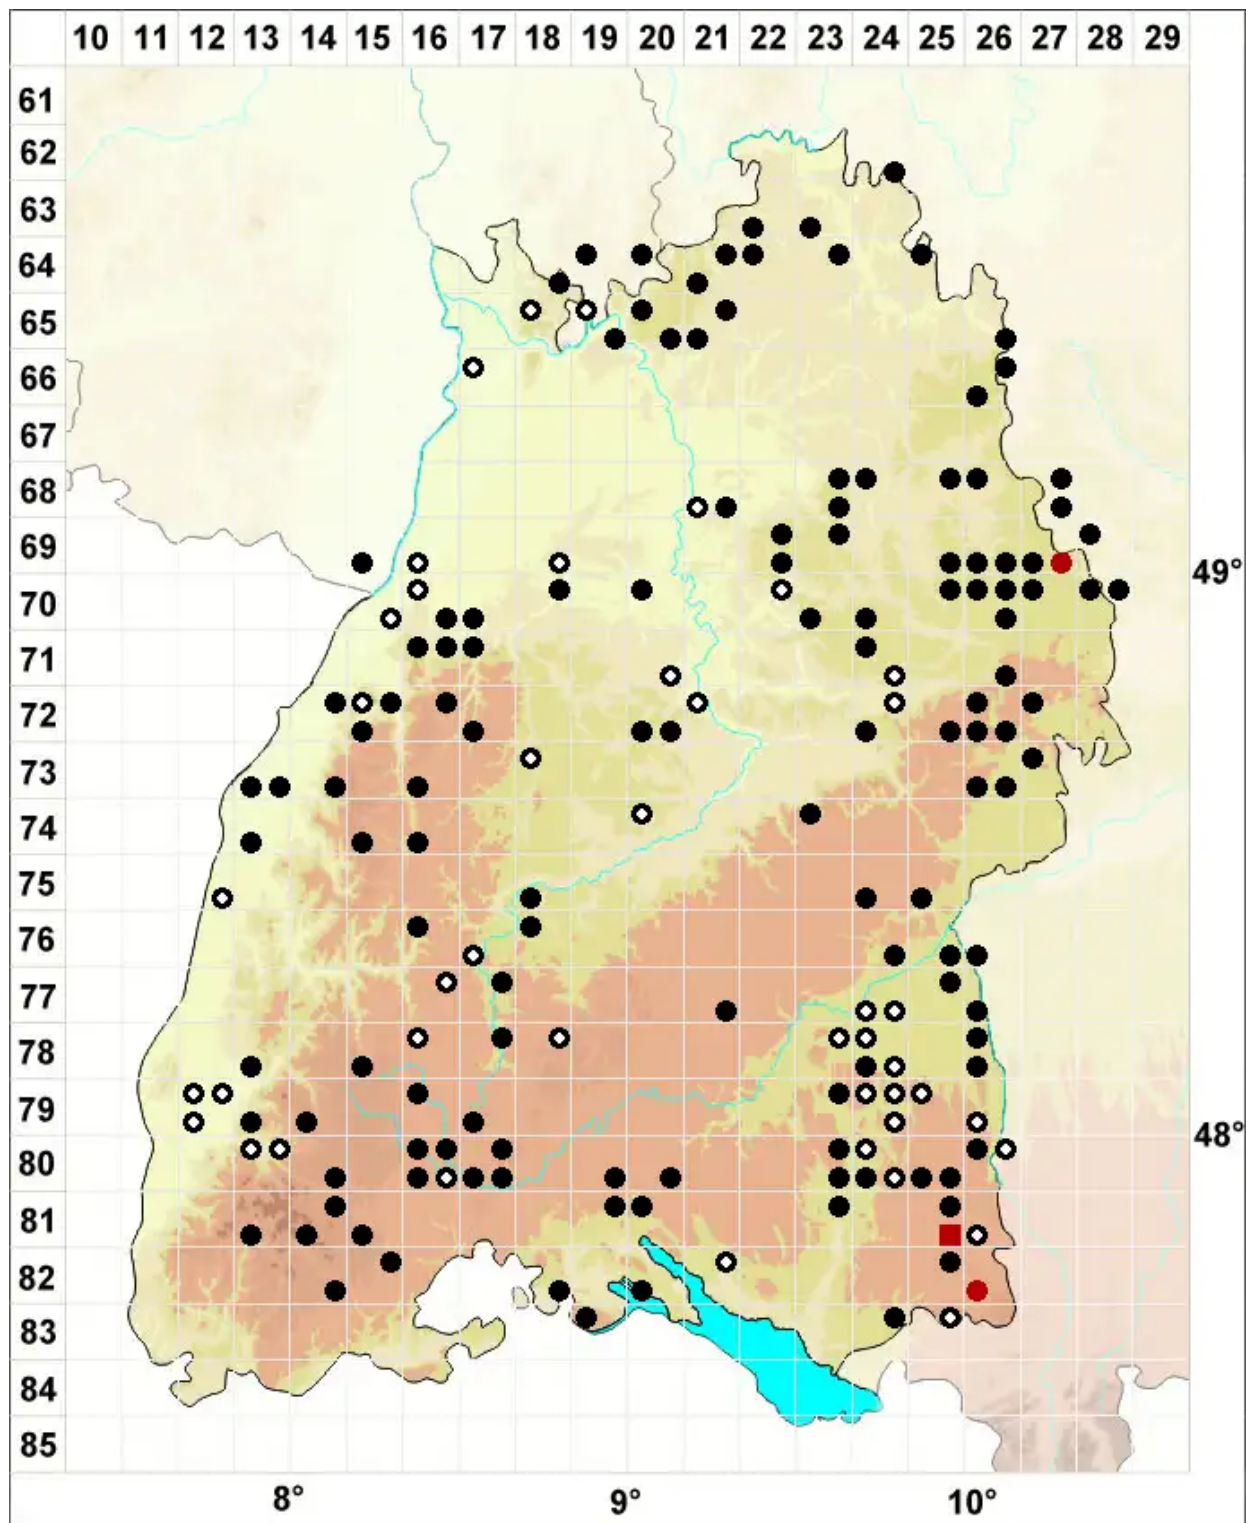

# Calliergon cordifolium (Hedw.) Kindb.

Herzblättriges Schönmoos

Legende:

**Symbole:**

Ausgefülltes Symbol:  
Zeitraum von 1980 bis heute (Aktuelle Angabe)

Leeres Symbol:  
Zeitraum vor 1980 (Altangabe)

Quadrat: Herbarbeleg