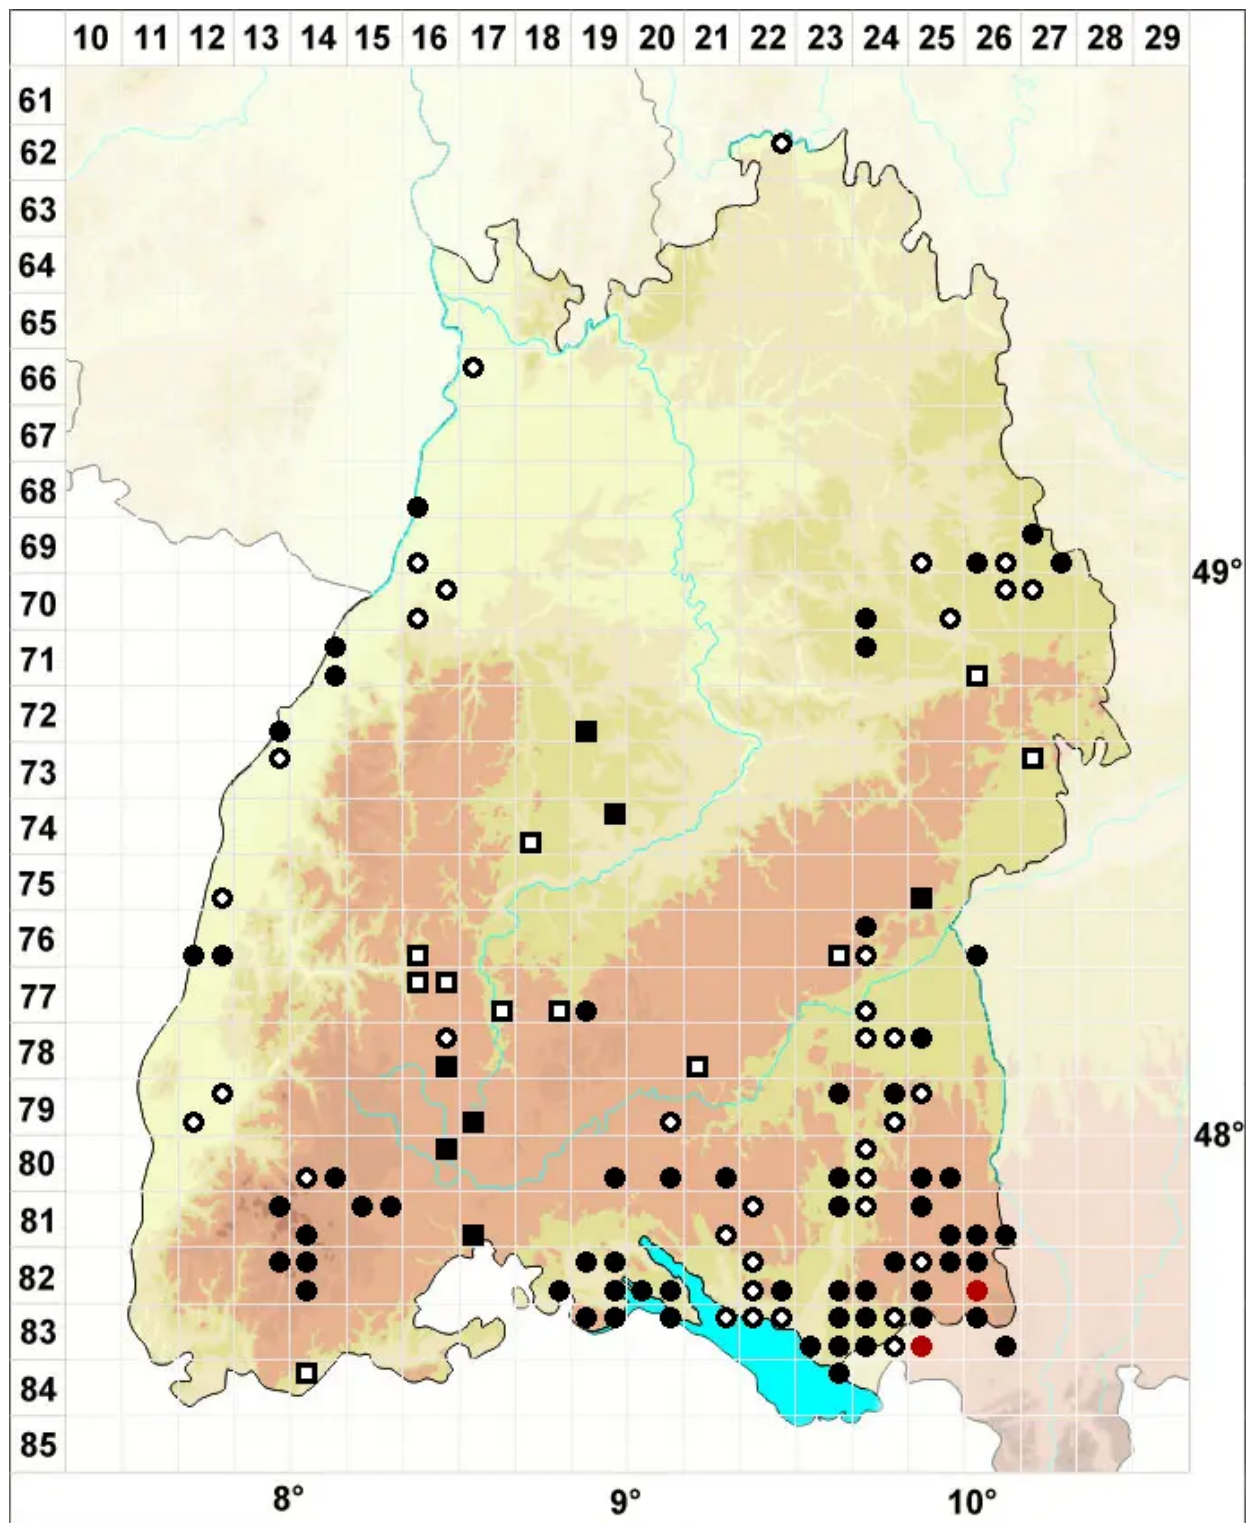

# Calliergon giganteum (Schimp.) Kindb.

Riesen-Schönmoos

Legende:

**Symbole:**

Ausgefülltes Symbol:  
Zeitraum von 1980 bis heute (Aktuelle Angabe)

Leeres Symbol:  
Zeitraum vor 1980 (Altangabe)

Quadrat: Herbarbeleg