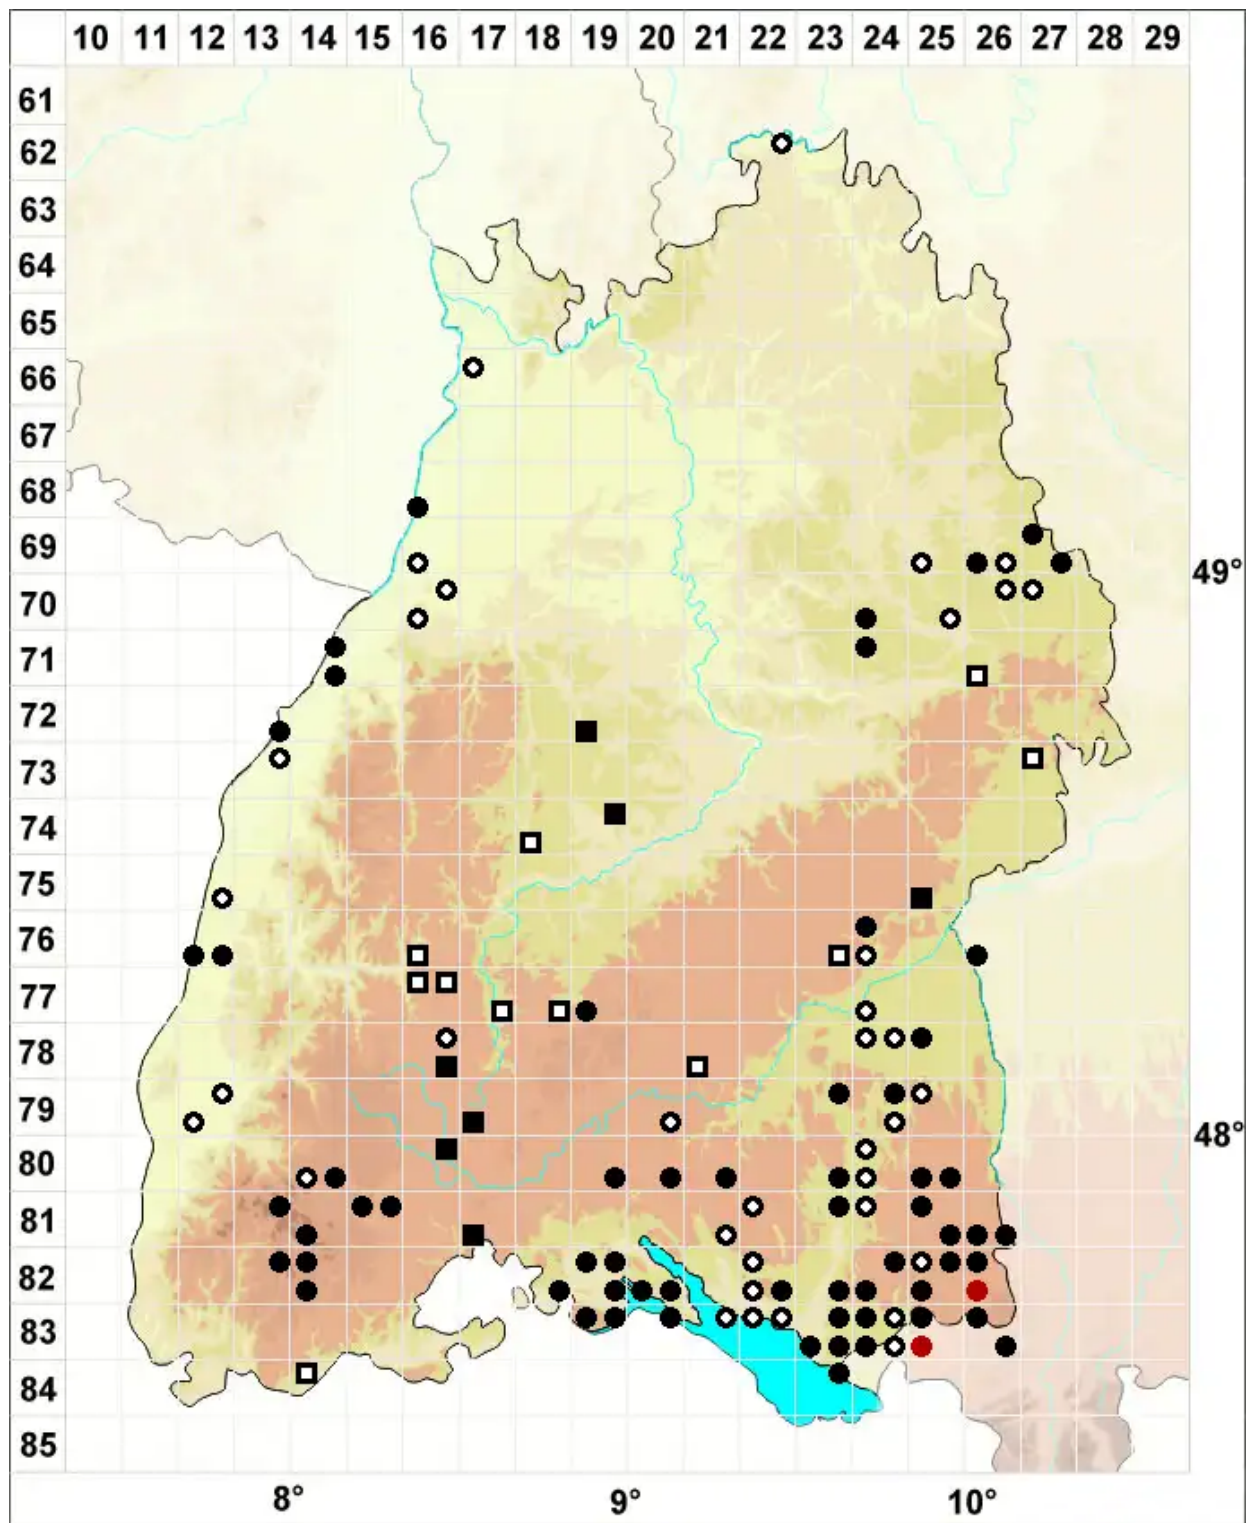

Calliergon giganteum (Schimp.) Kindb.

Riesen-Schönmoos

Legende:

Symbole:

Ausgefülltes Symbol:
Zeitraum von 1980 bis heute (Aktuelle Angabe)

Leeres Symbol:
Zeitraum vor 1980 (Altangabe)

Quadrat: Herbarbeleg