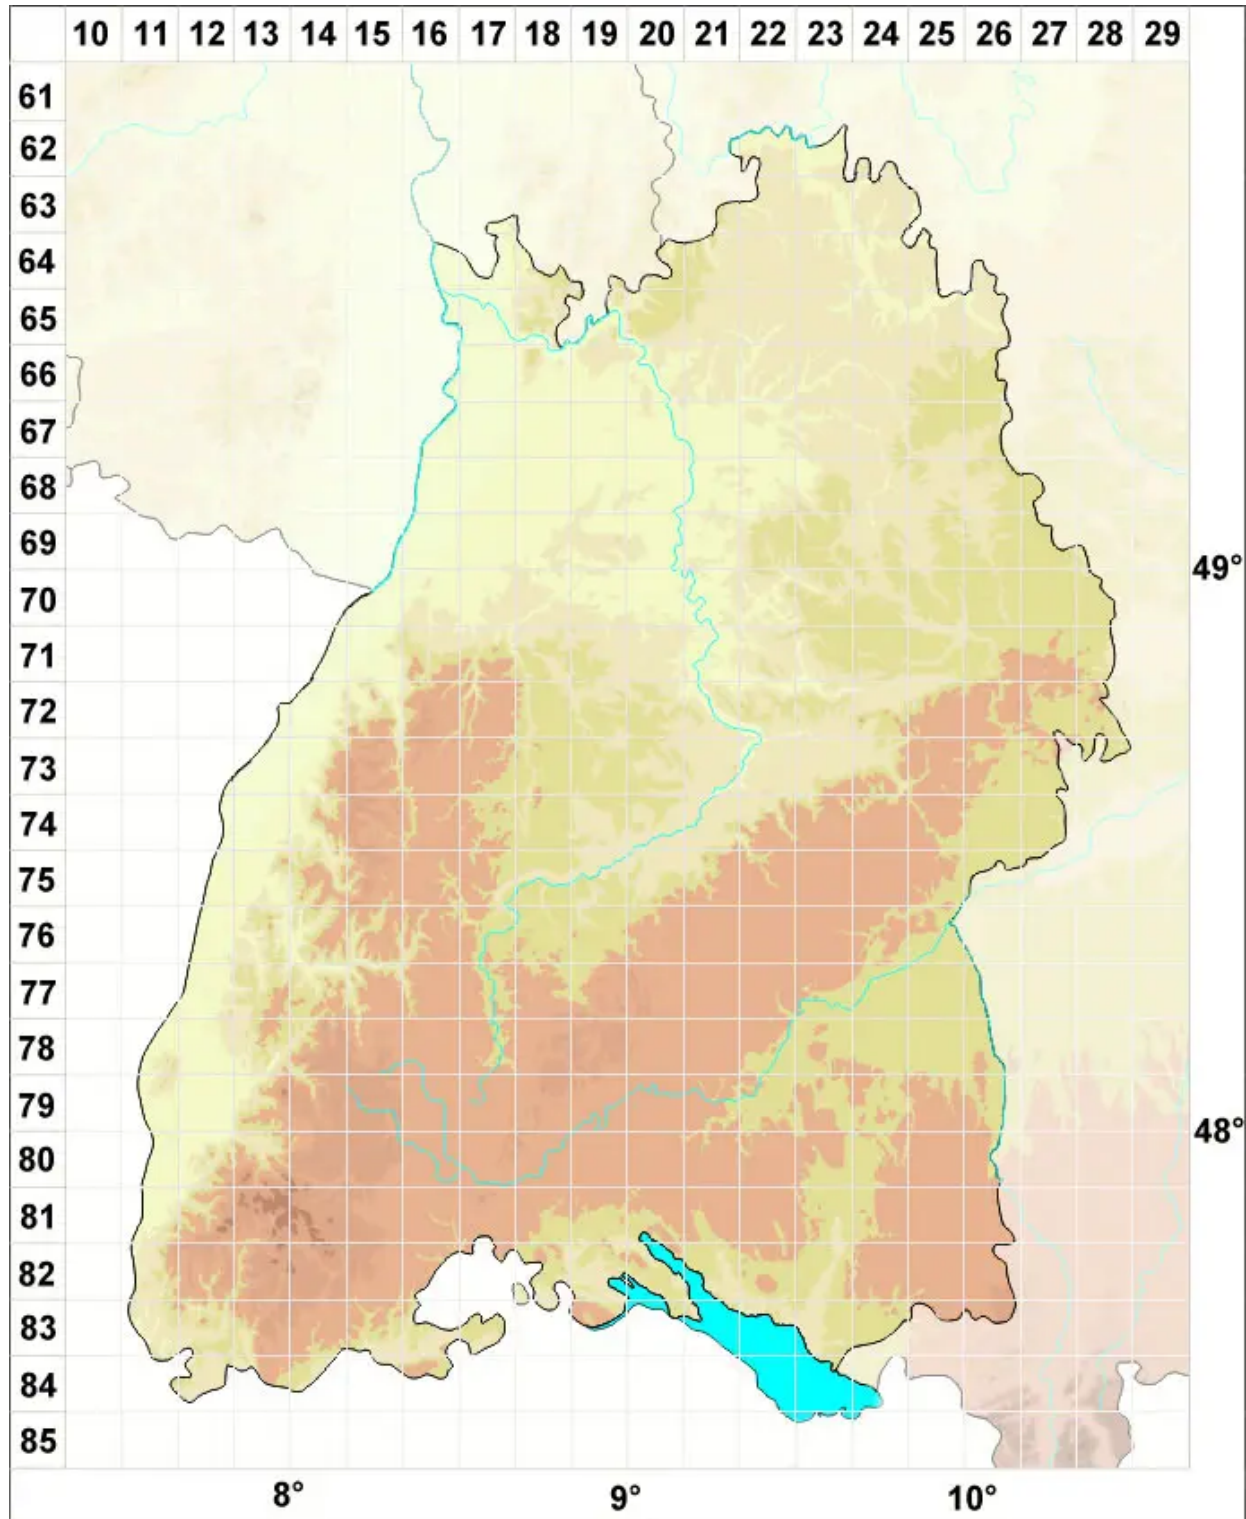

Calliergon megalophyllum Mikut.

Großblättriges Schönmoos

Legende:

Symbole:

Ausgefülltes Symbol:
Zeitraum von 1980 bis heute (Aktuelle Angabe)

Leeres Symbol:
Zeitraum vor 1980 (Altangabe)

Quadrat: Herbarbeleg