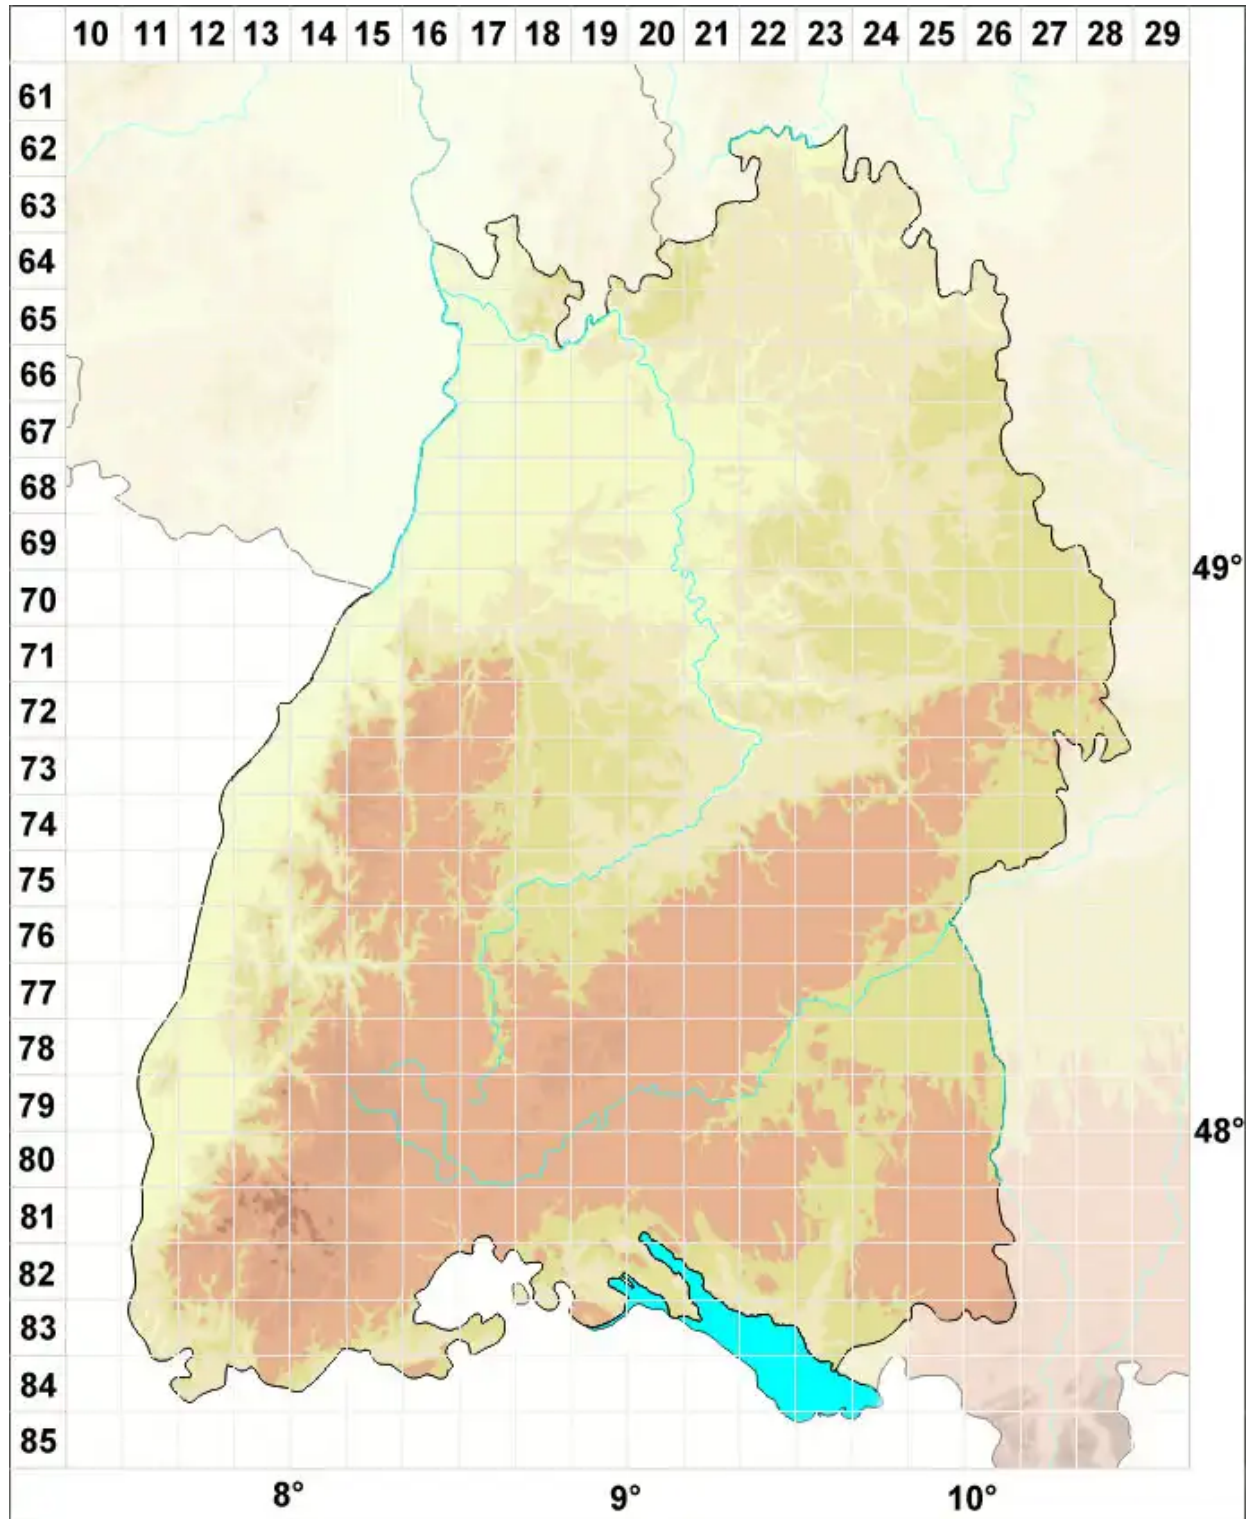

Calliergon megalophyllum Mikut.

Großblättriges Schönmoos

Legende:

- Symbole:**
- Ausgefülltes Symbol:
Zeitraum von 1980 bis heute (Aktuelle Angabe)
 - Leeres Symbol:
Zeitraum vor 1980 (Altangabe)
 - Quadrat: Herbarbeleg