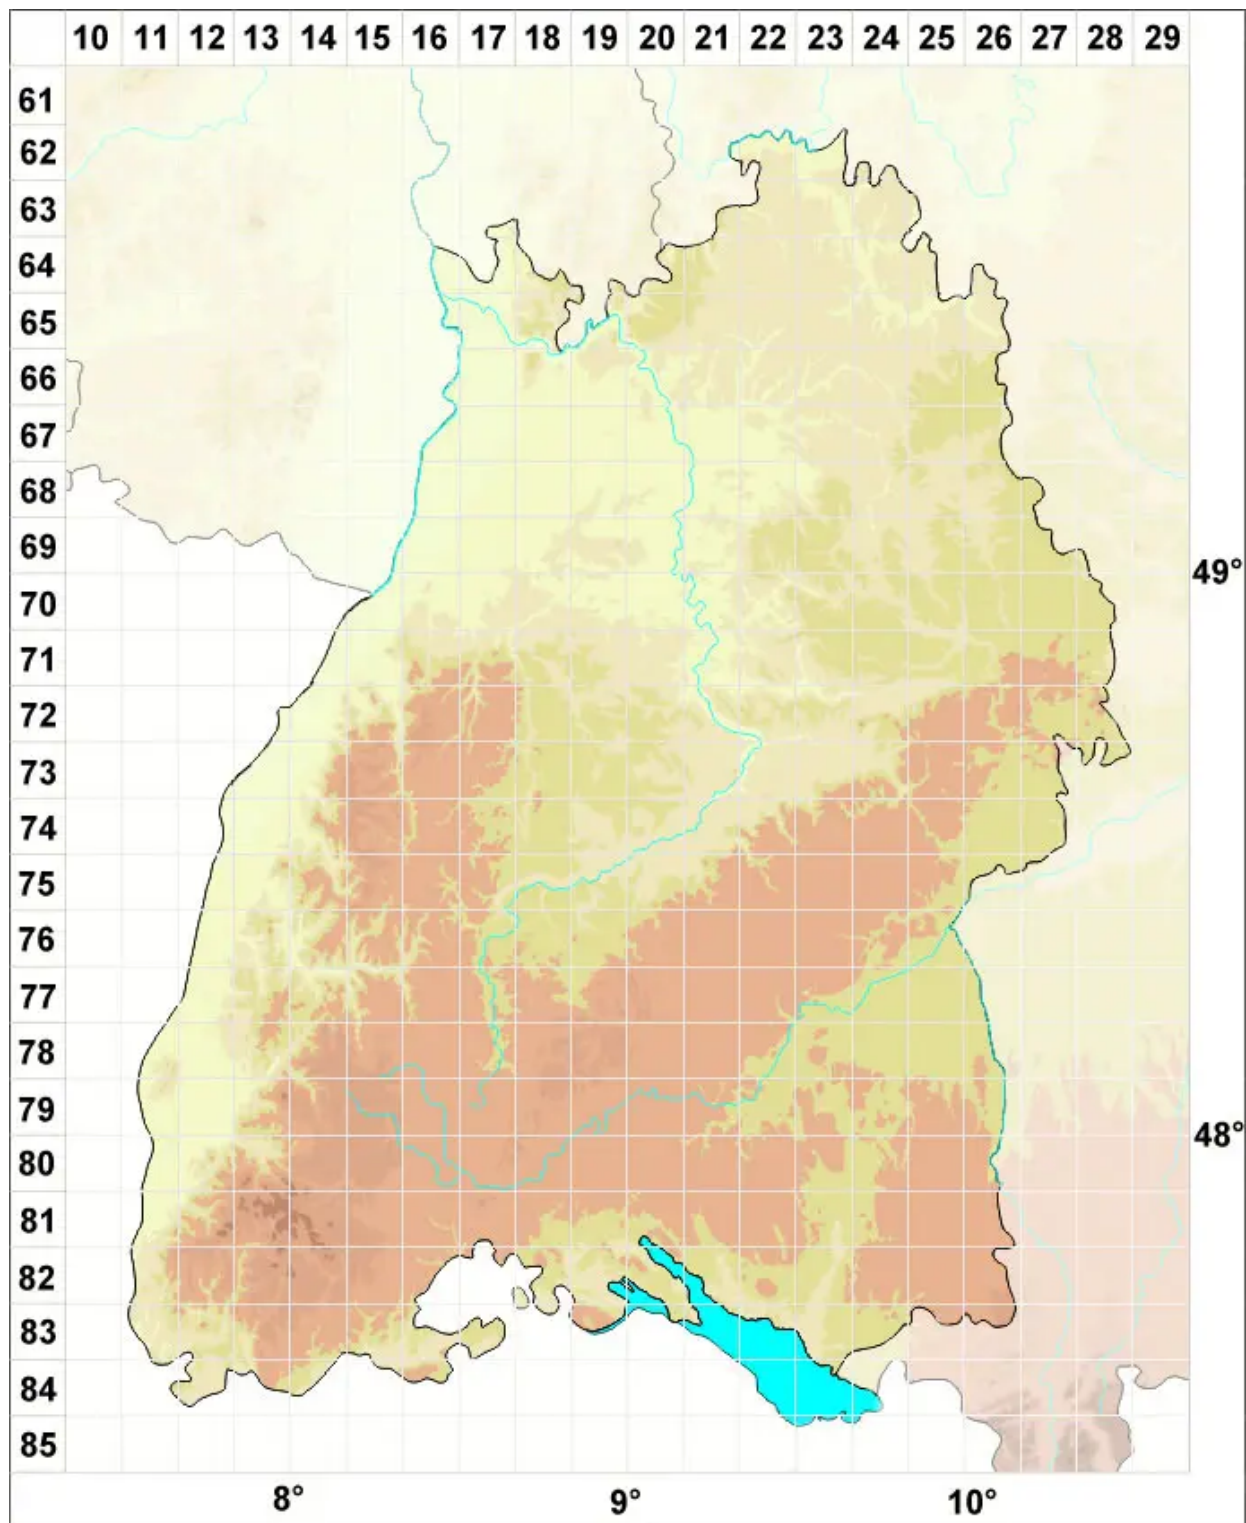

# Calliergon richardsonii (Mitt.) Kindb.

Richardsons Schönmoos

Legende:

**Symbole:**

Ausgefülltes Symbol:  
Zeitraum von 1980 bis heute (Aktuelle Angabe)

Leeres Symbol:  
Zeitraum vor 1980 (Altangabe)

Quadrat: Herbarbeleg