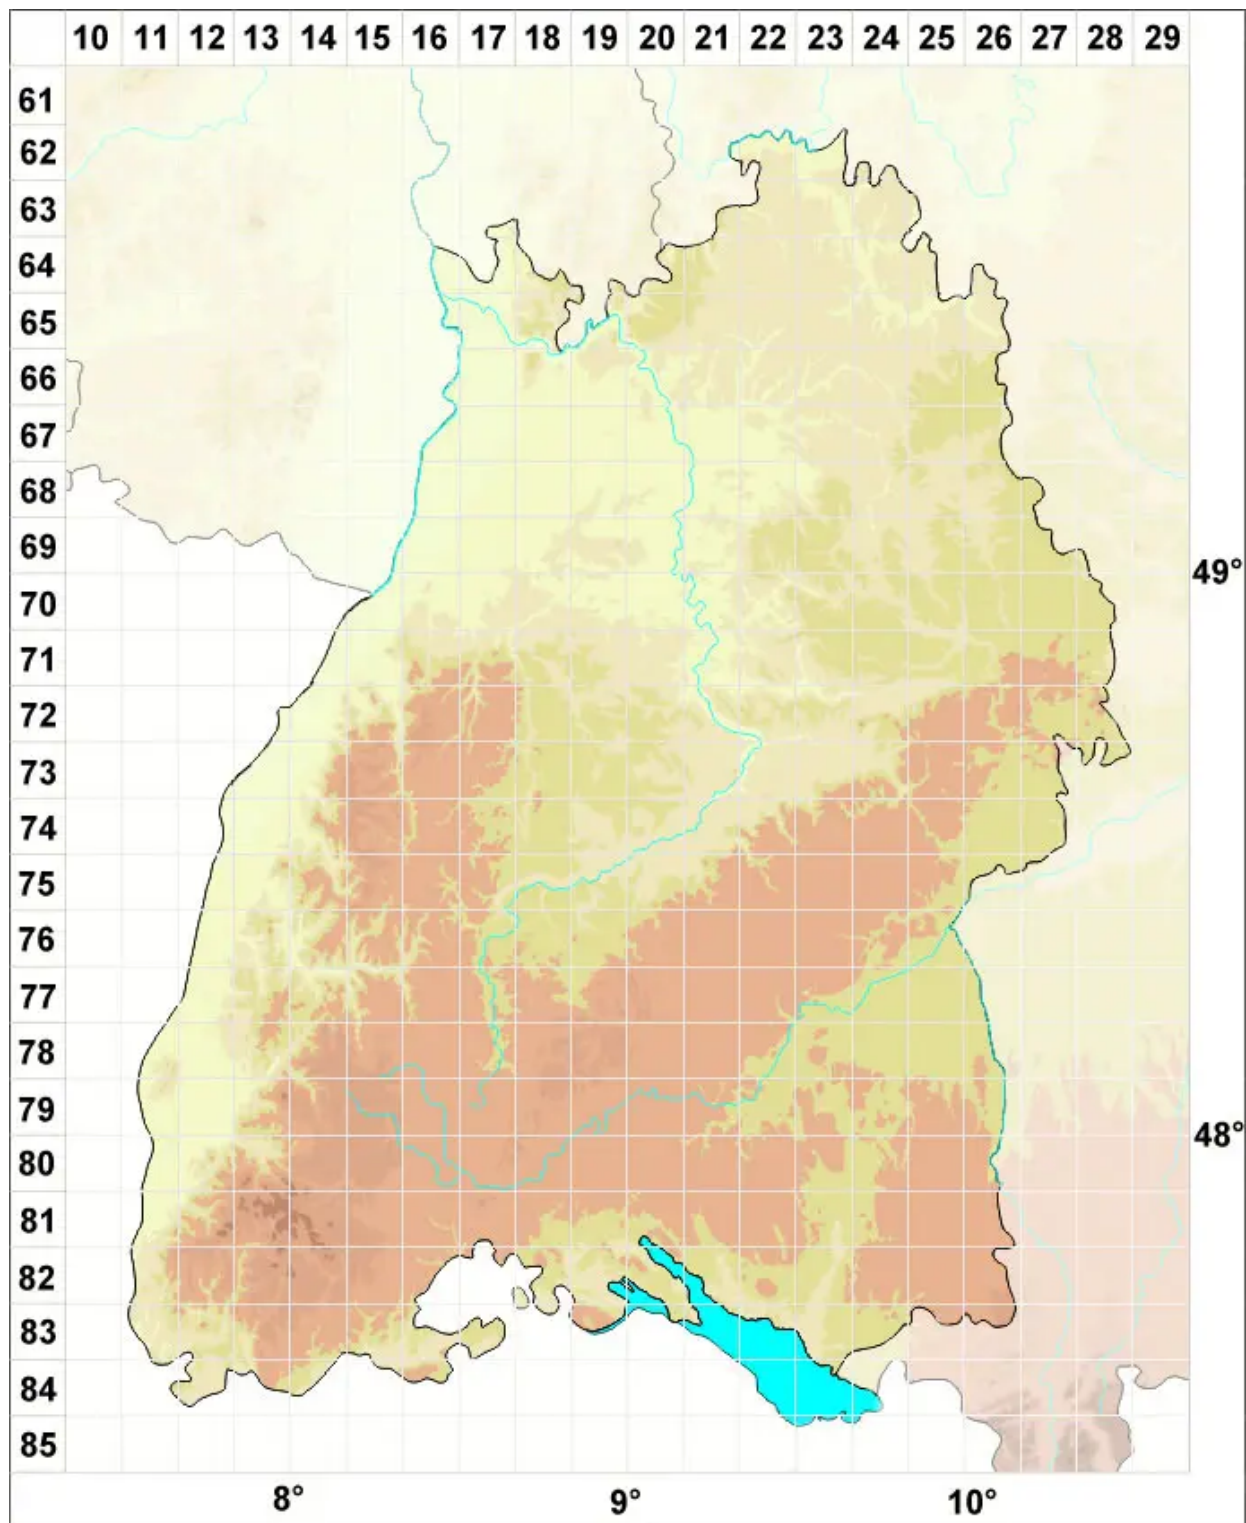

Calliergon richardsonii (Mitt.) Kindb.

Richardsons Schönmoos

Legende:

Symbole:

Ausgefülltes Symbol:
Zeitraum von 1980 bis heute (Aktuelle Angabe)

Leeres Symbol:
Zeitraum vor 1980 (Altangabe)

Quadrat: Herbarbeleg