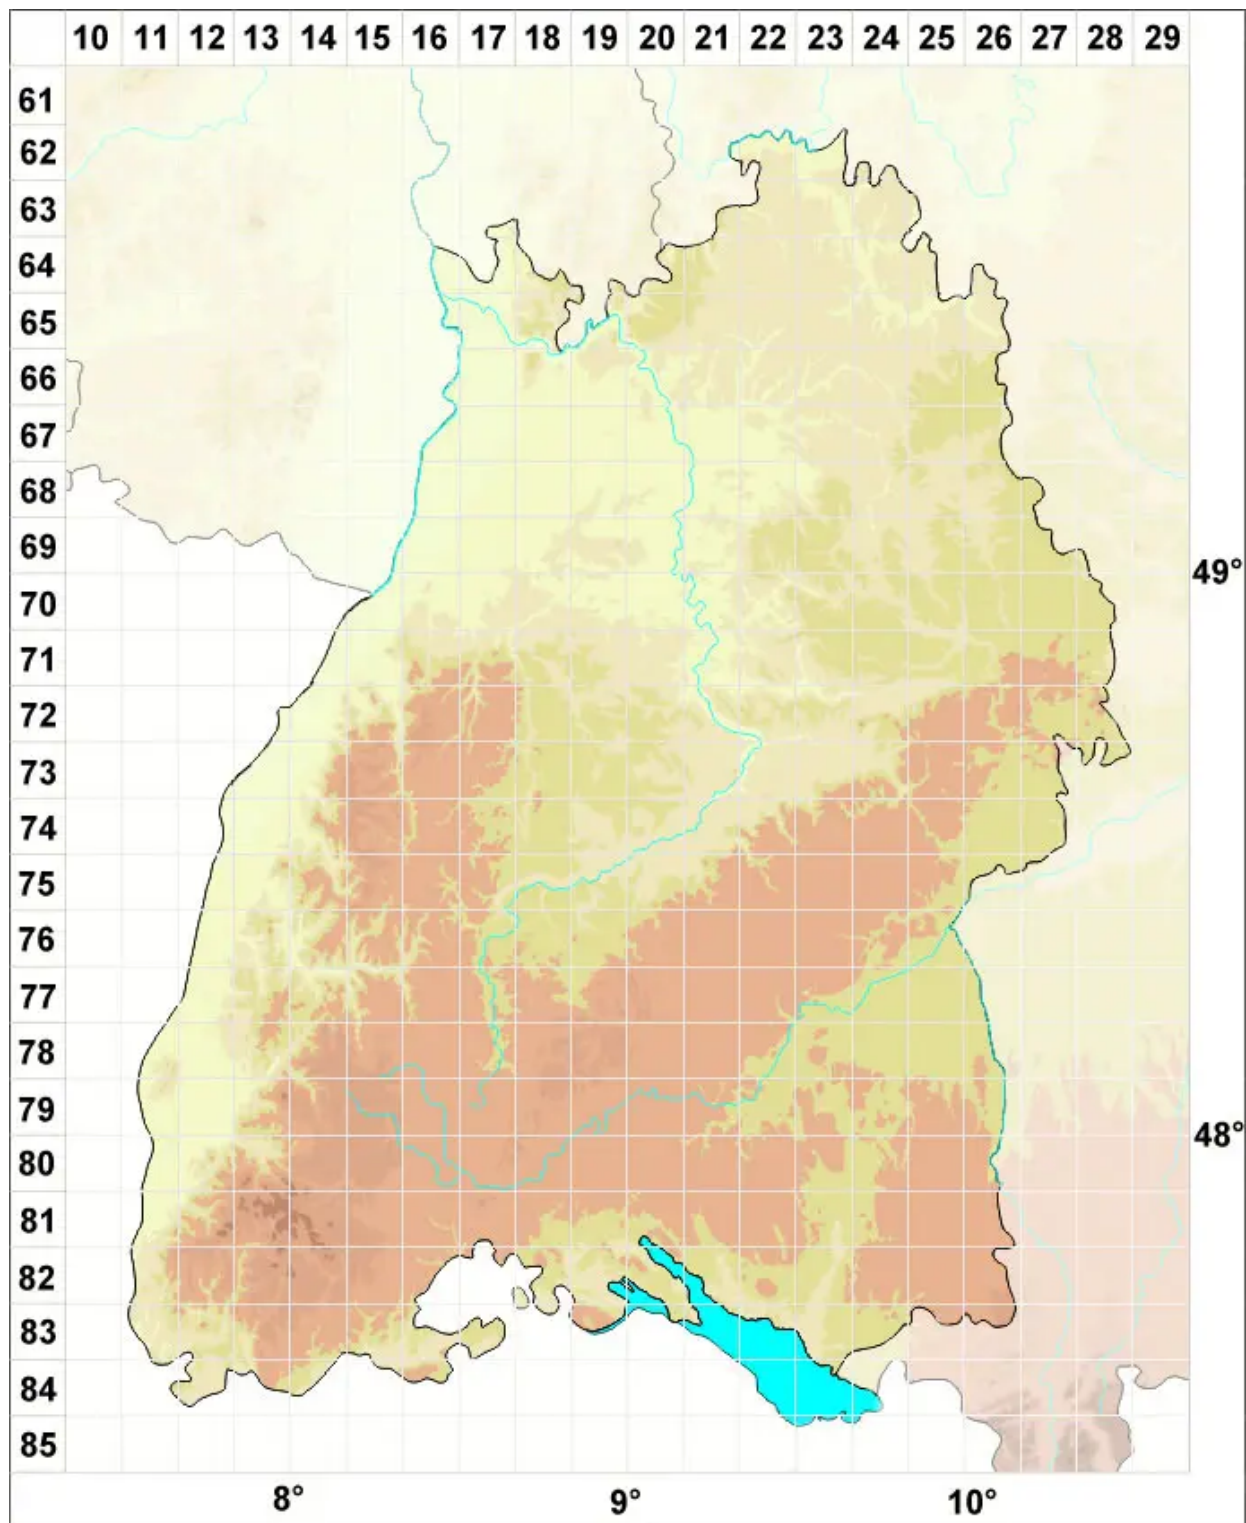

Calliergon megalophyllum Mikut.

Großblättriges Schönmoos

Legende:

Symbole:

Ausgefülltes Symbol:
Zeitraum von 1980 bis heute (Aktuelle Angabe)

Leeres Symbol:
Zeitraum vor 1980 (Altangabe)

Quadrat: Herbarbeleg