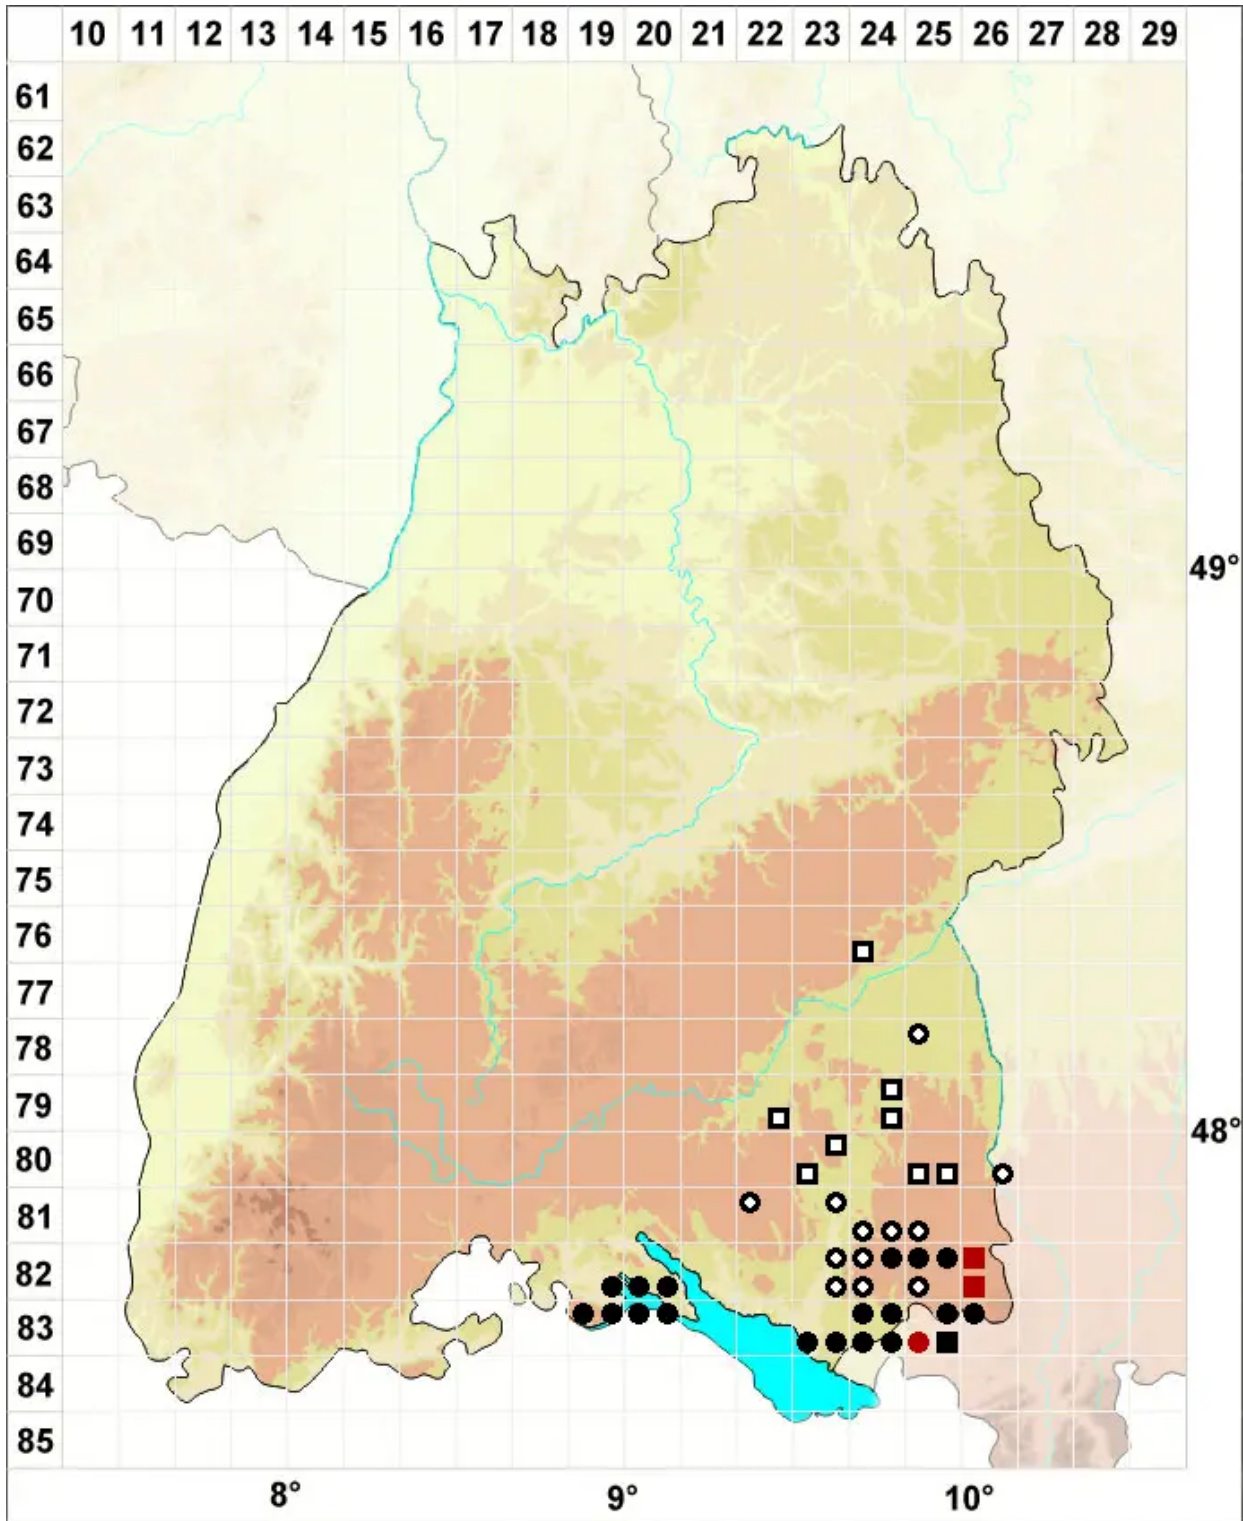

# Drepanocladus trifarius (F.Weber & D.Mohr) Broth. ex Paris

Dreizeiliges Scheinschönmoos, Dreizeiliges Sichelmoos

Legende:

**Symbole:**

Ausgefülltes Symbol:  
Zeitraum von 1980 bis heute (Aktuelle Angabe)

Leeres Symbol:  
Zeitraum vor 1980 (Altangabe)

Quadrat: Herbarbeleg