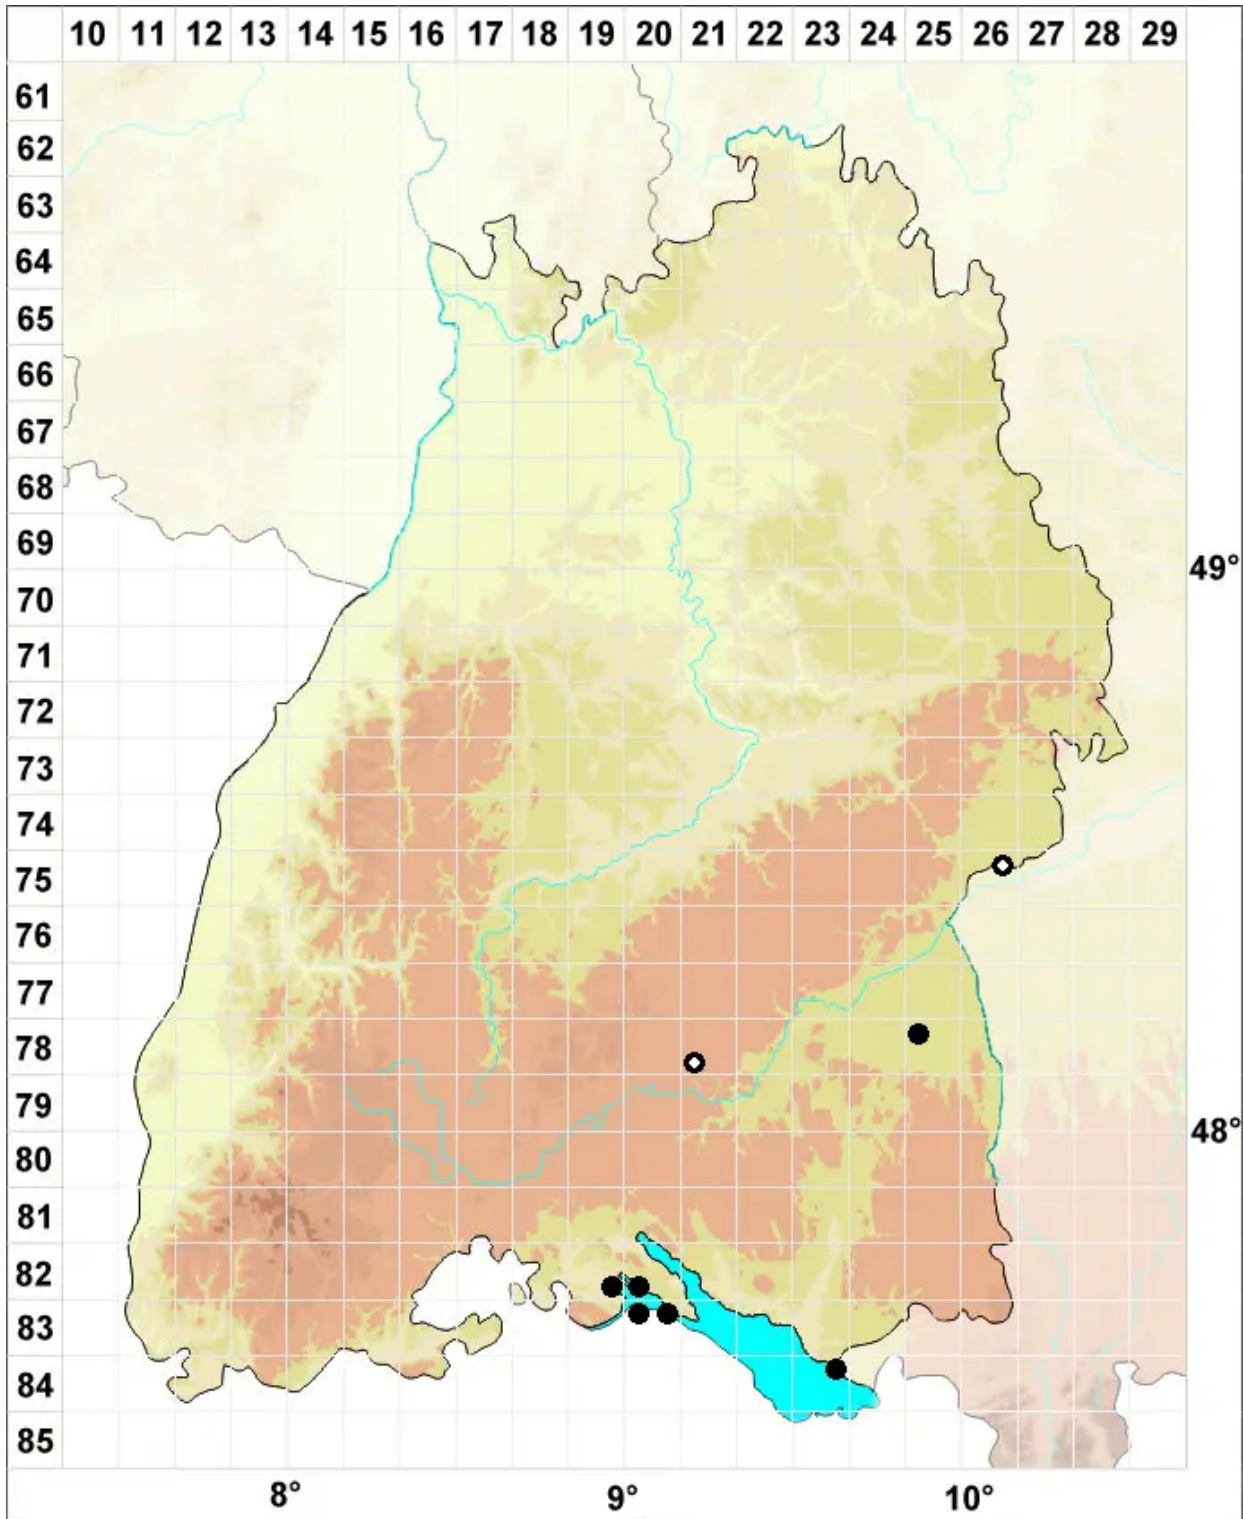

Drepanocladus turgescens (T.Jensen) Broth.

Geschwollenes Scheinschönmoos, Geschwollenes Sichelmoos

Legende:

- Symbole:**
- Ausgefülltes Symbol:
Zeitraum von 1980 bis heute (Aktuelle Angabe)
 - Leeres Symbol:
Zeitraum vor 1980 (Altangabe)
 - Quadrat: Herbarbeleg