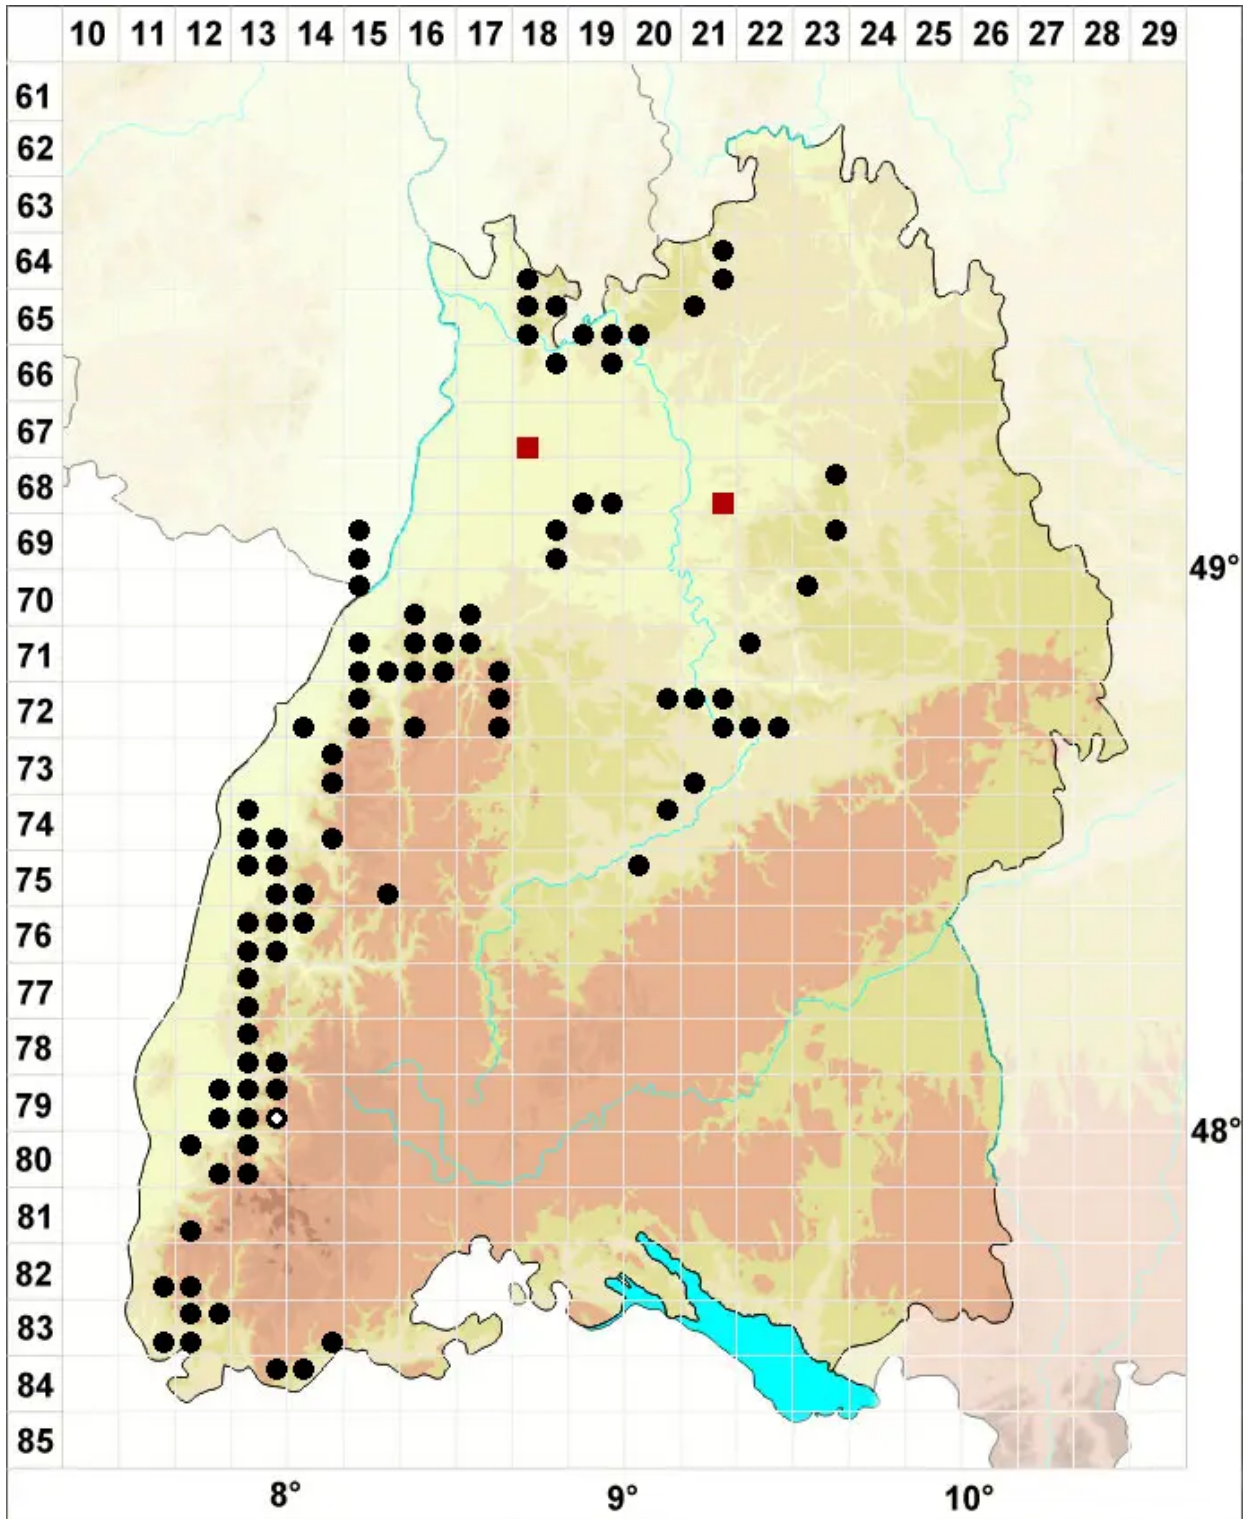

Calypogeia arguta Nees & Mont.

Zweispitziges Bartkelchmoos

Legende:

Symbole:

Ausgefülltes Symbol:
Zeitraum von 1980 bis heute (Aktuelle Angabe)

Leeres Symbol:
Zeitraum vor 1980 (Altangabe)

Quadrat: Herbarbeleg