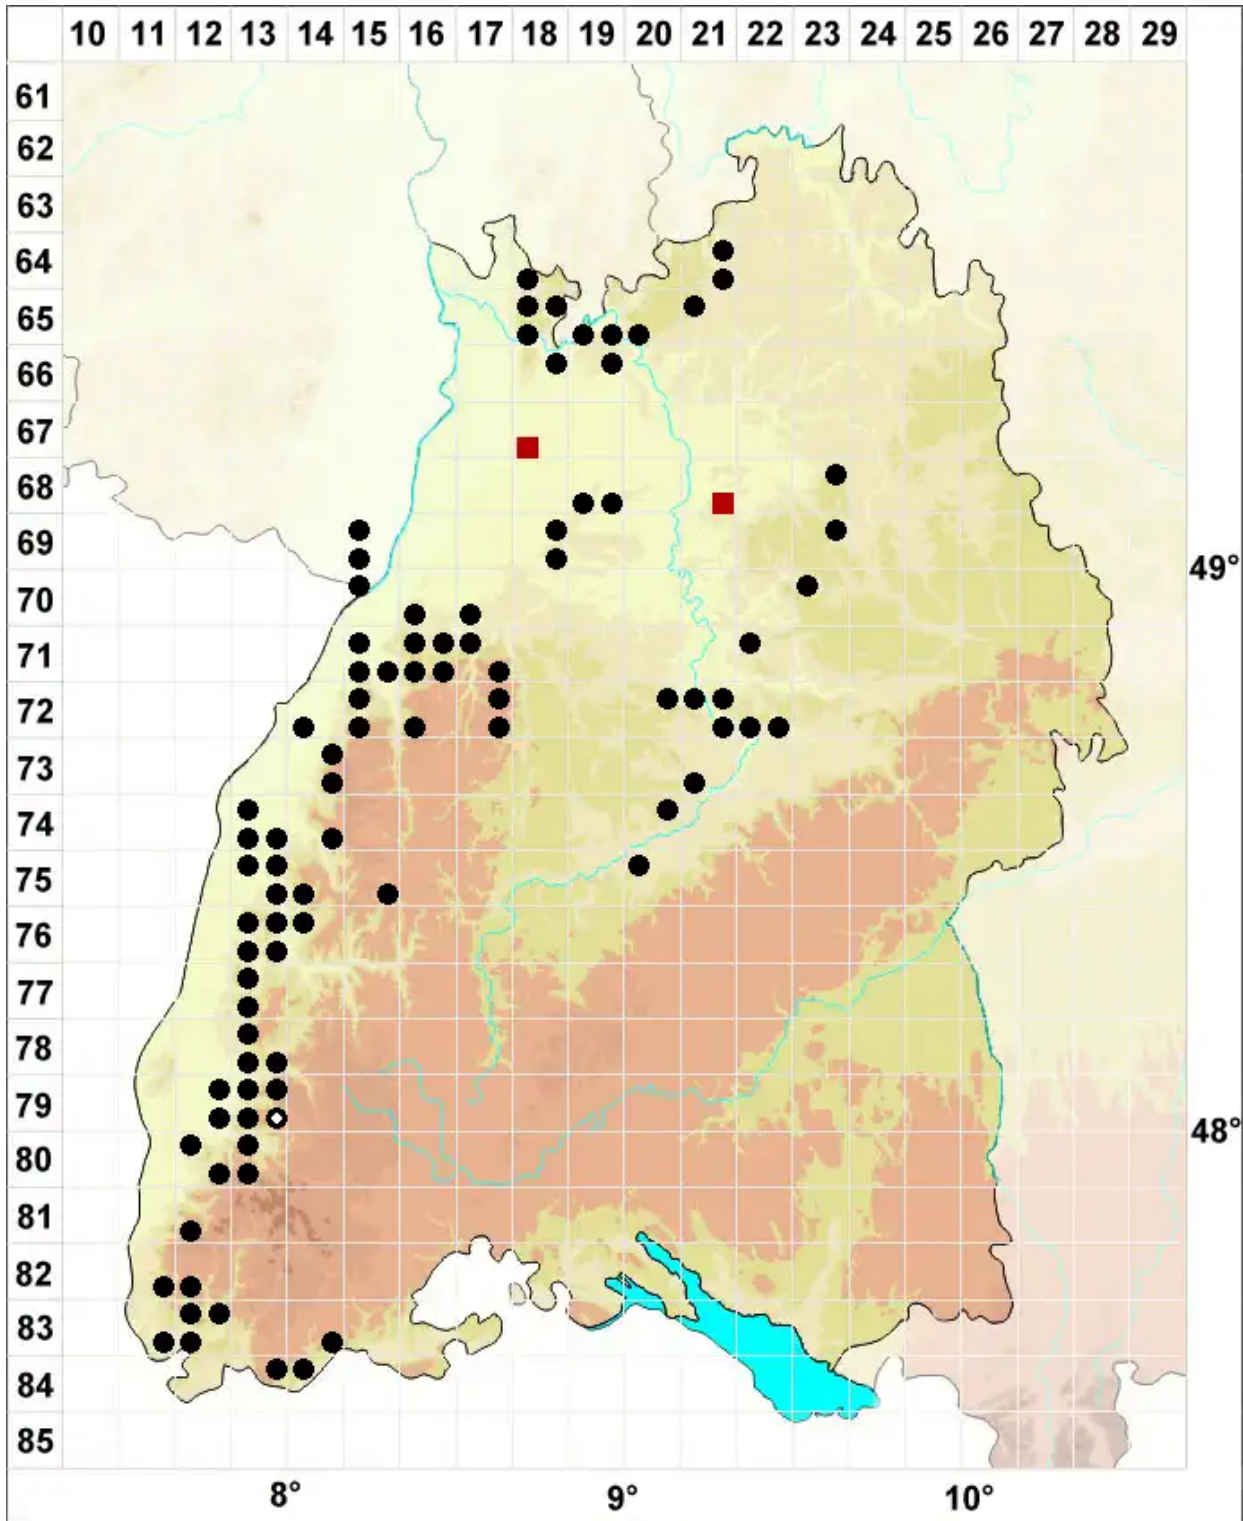

# Calypogeia arguta Nees & Mont.

Zweispitziges Bartkelchmoos

Legende:

**Symbole:**

Ausgefülltes Symbol:  
Zeitraum von 1980 bis heute (Aktuelle Angabe)

Leeres Symbol:  
Zeitraum vor 1980 (Altangabe)

Quadrat: Herbarbeleg