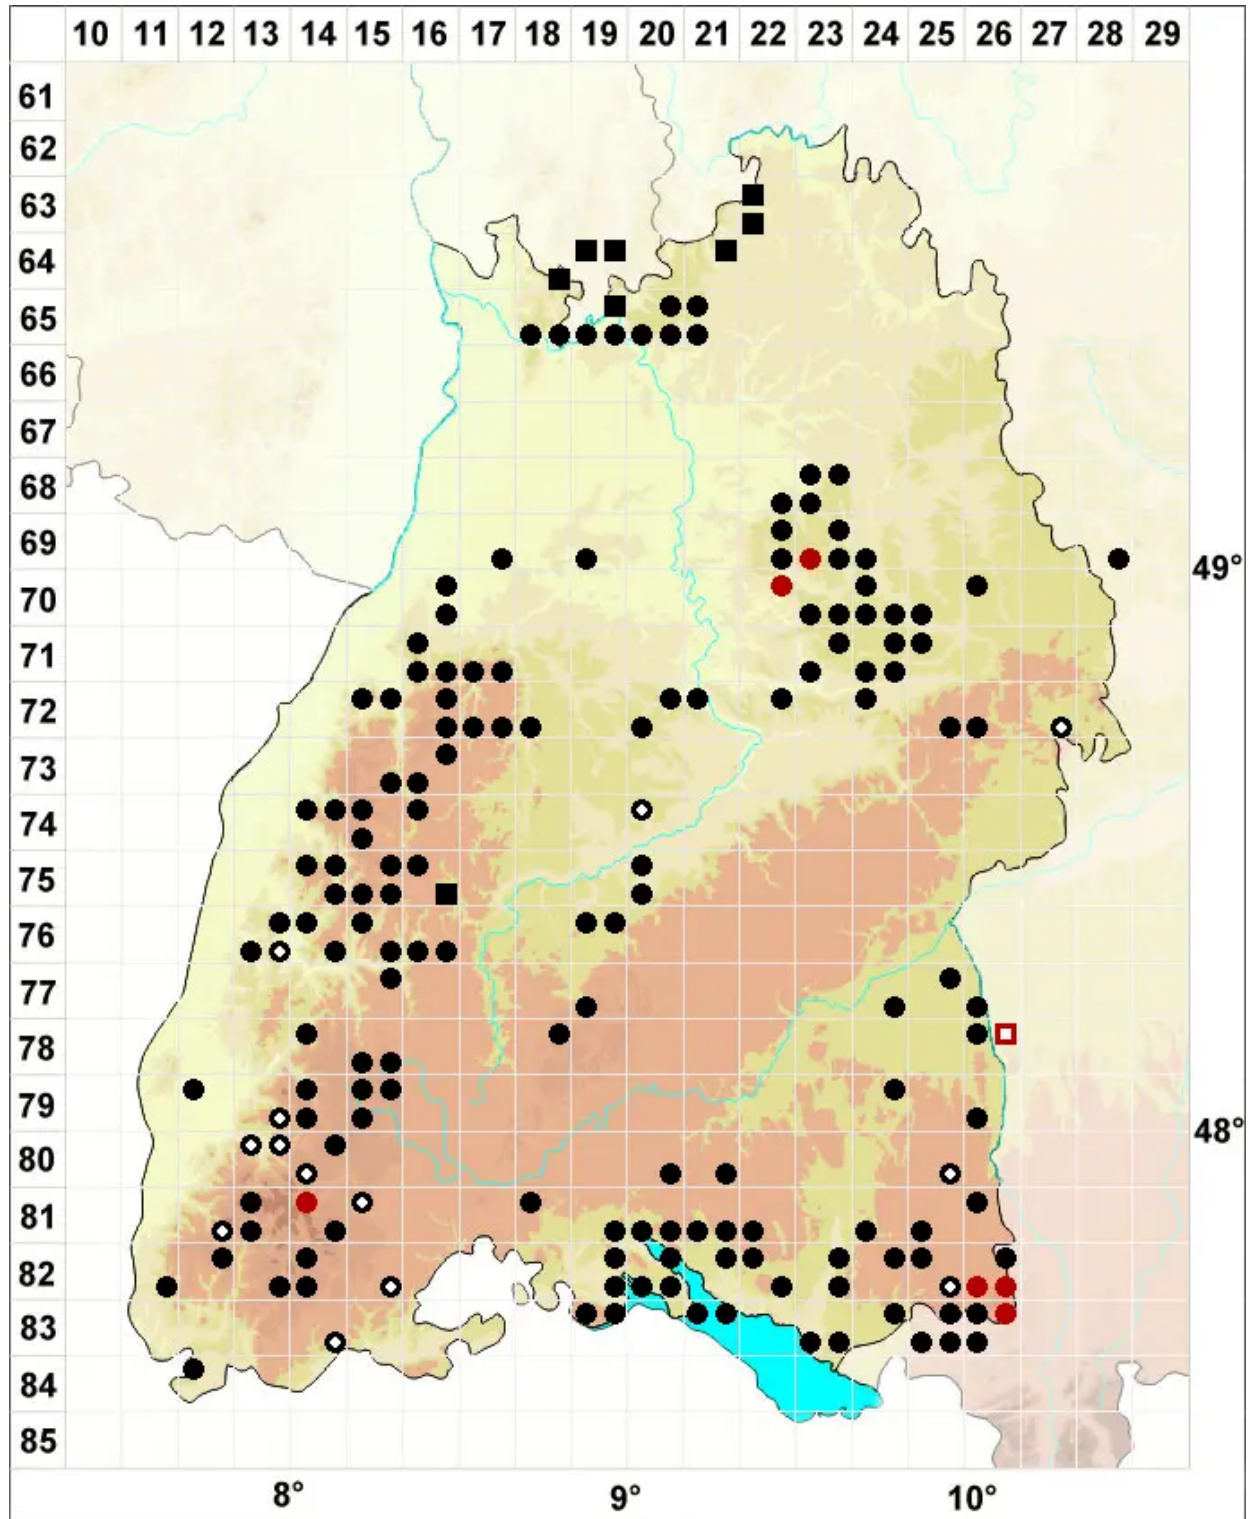

Calypogeia azurea Stotler & Crotz

Blaues Bartkelchmoos

Legende:

- Symbole:**
- Ausgefülltes Symbol:
Zeitraum von 1980 bis heute (Aktuelle Angabe)
 - Leeres Symbol:
Zeitraum vor 1980 (Altangabe)
 - Quadrat: Herbarbeleg