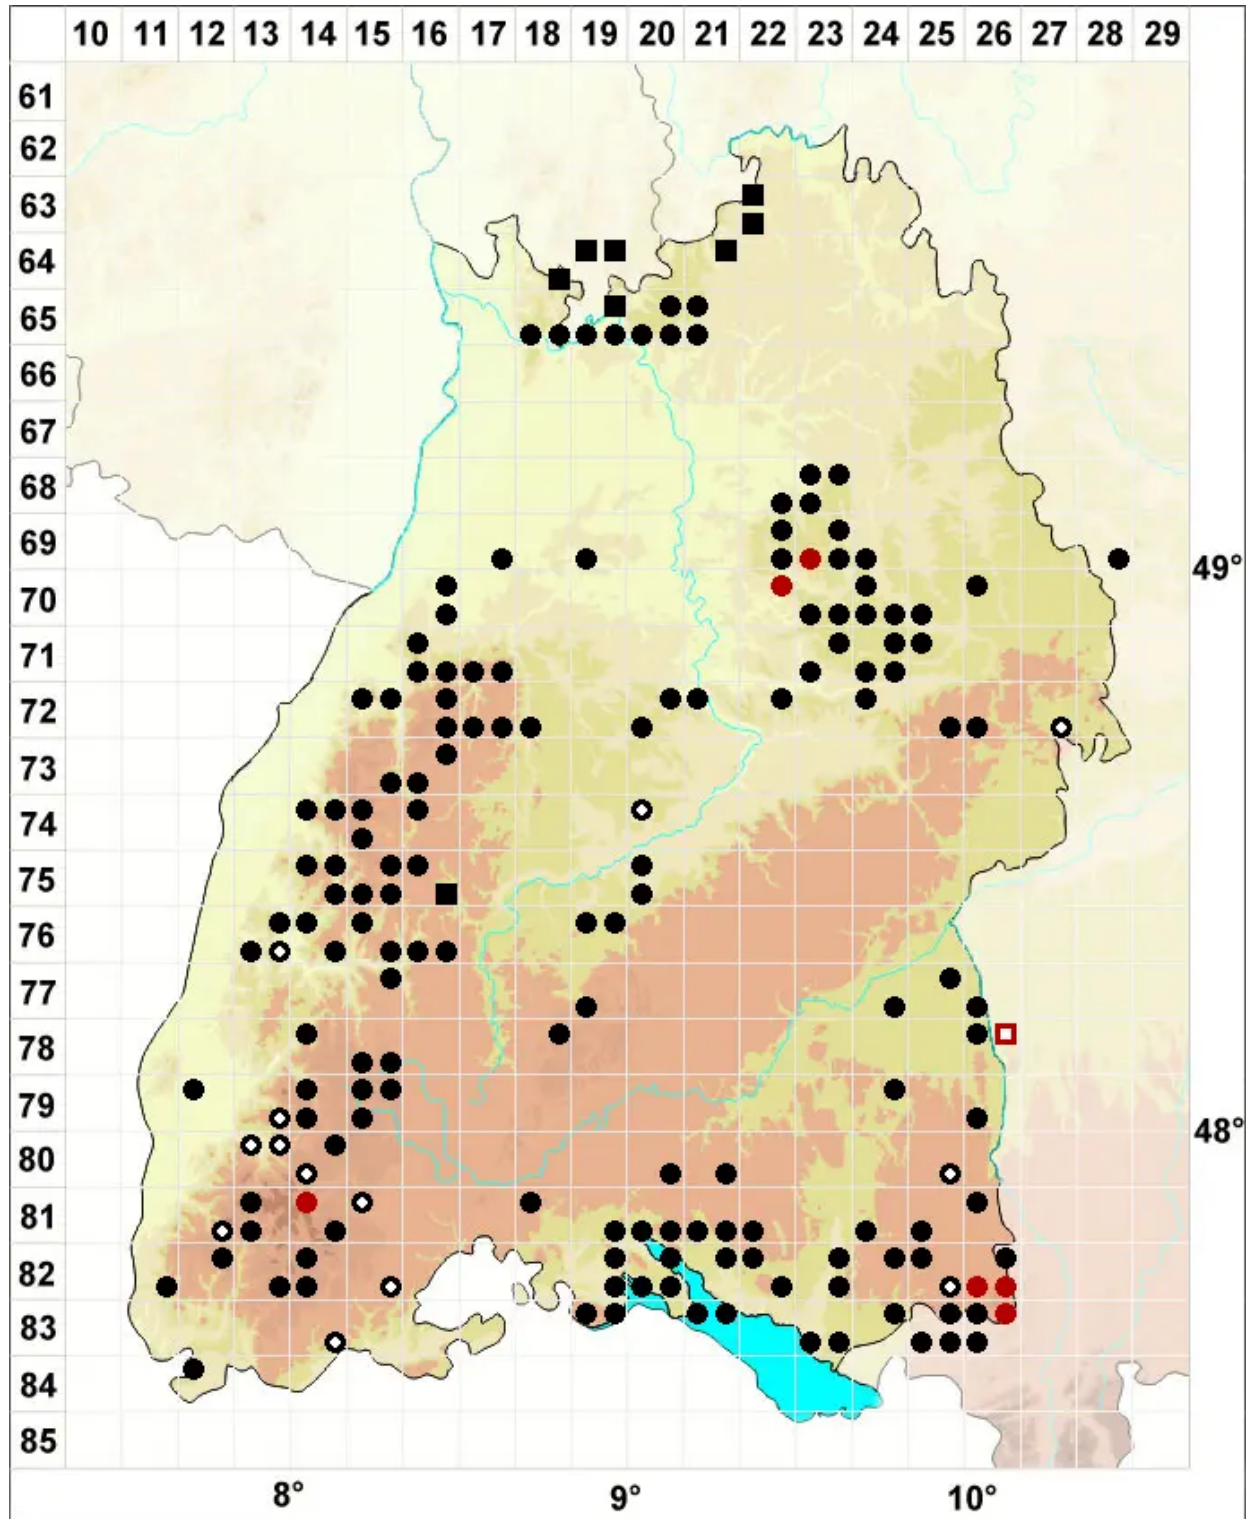

Calypogeia azurea Stotler & Crotz

Blaues Bartkelchmoos

Legende:

- Symbole:**
- Ausgefülltes Symbol:
Zeitraum von 1980 bis heute (Aktuelle Angabe)
 - Leeres Symbol:
Zeitraum vor 1980 (Altangabe)
 - Quadrat: Herbarbeleg