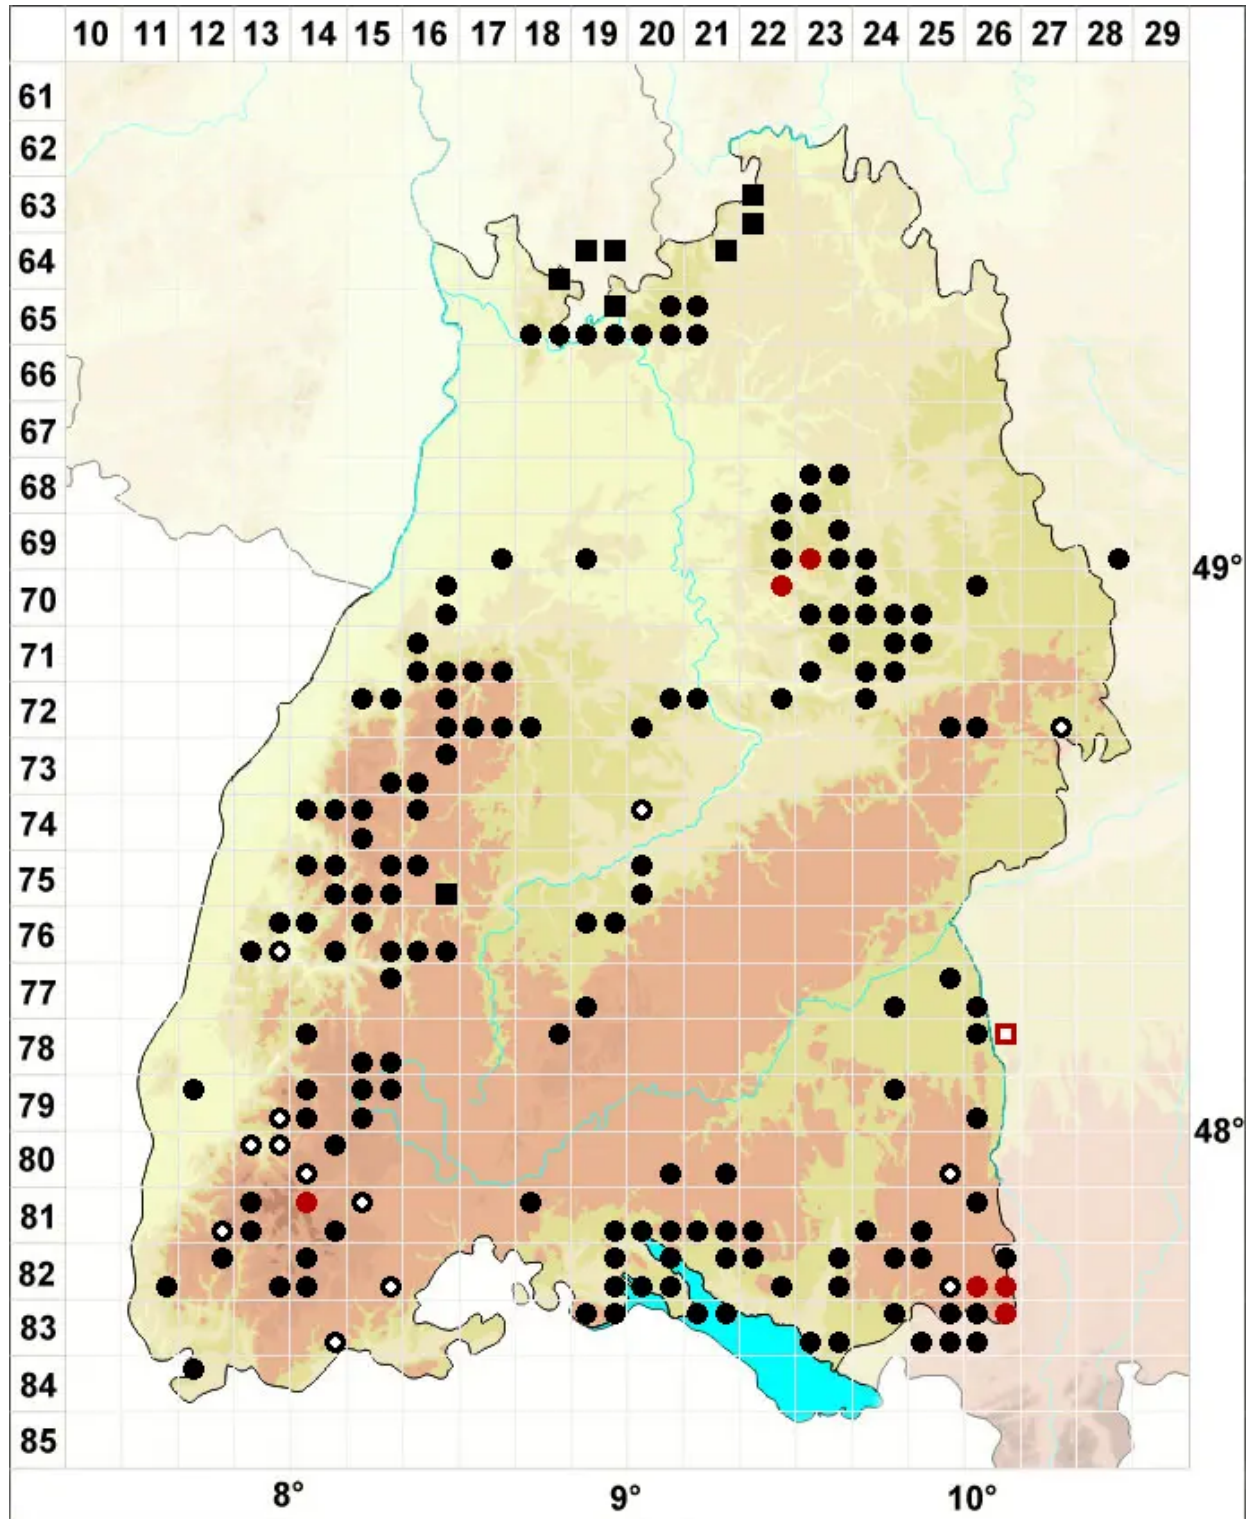

# Calypogeia azurea Stotler & Crotz

Blaues Bartkelchmoos

Legende:

- Symbole:**
- Ausgefülltes Symbol:  
Zeitraum von 1980 bis heute (Aktuelle Angabe)
  - Leeres Symbol:  
Zeitraum vor 1980 (Altangabe)
  - Quadrat: Herbarbeleg