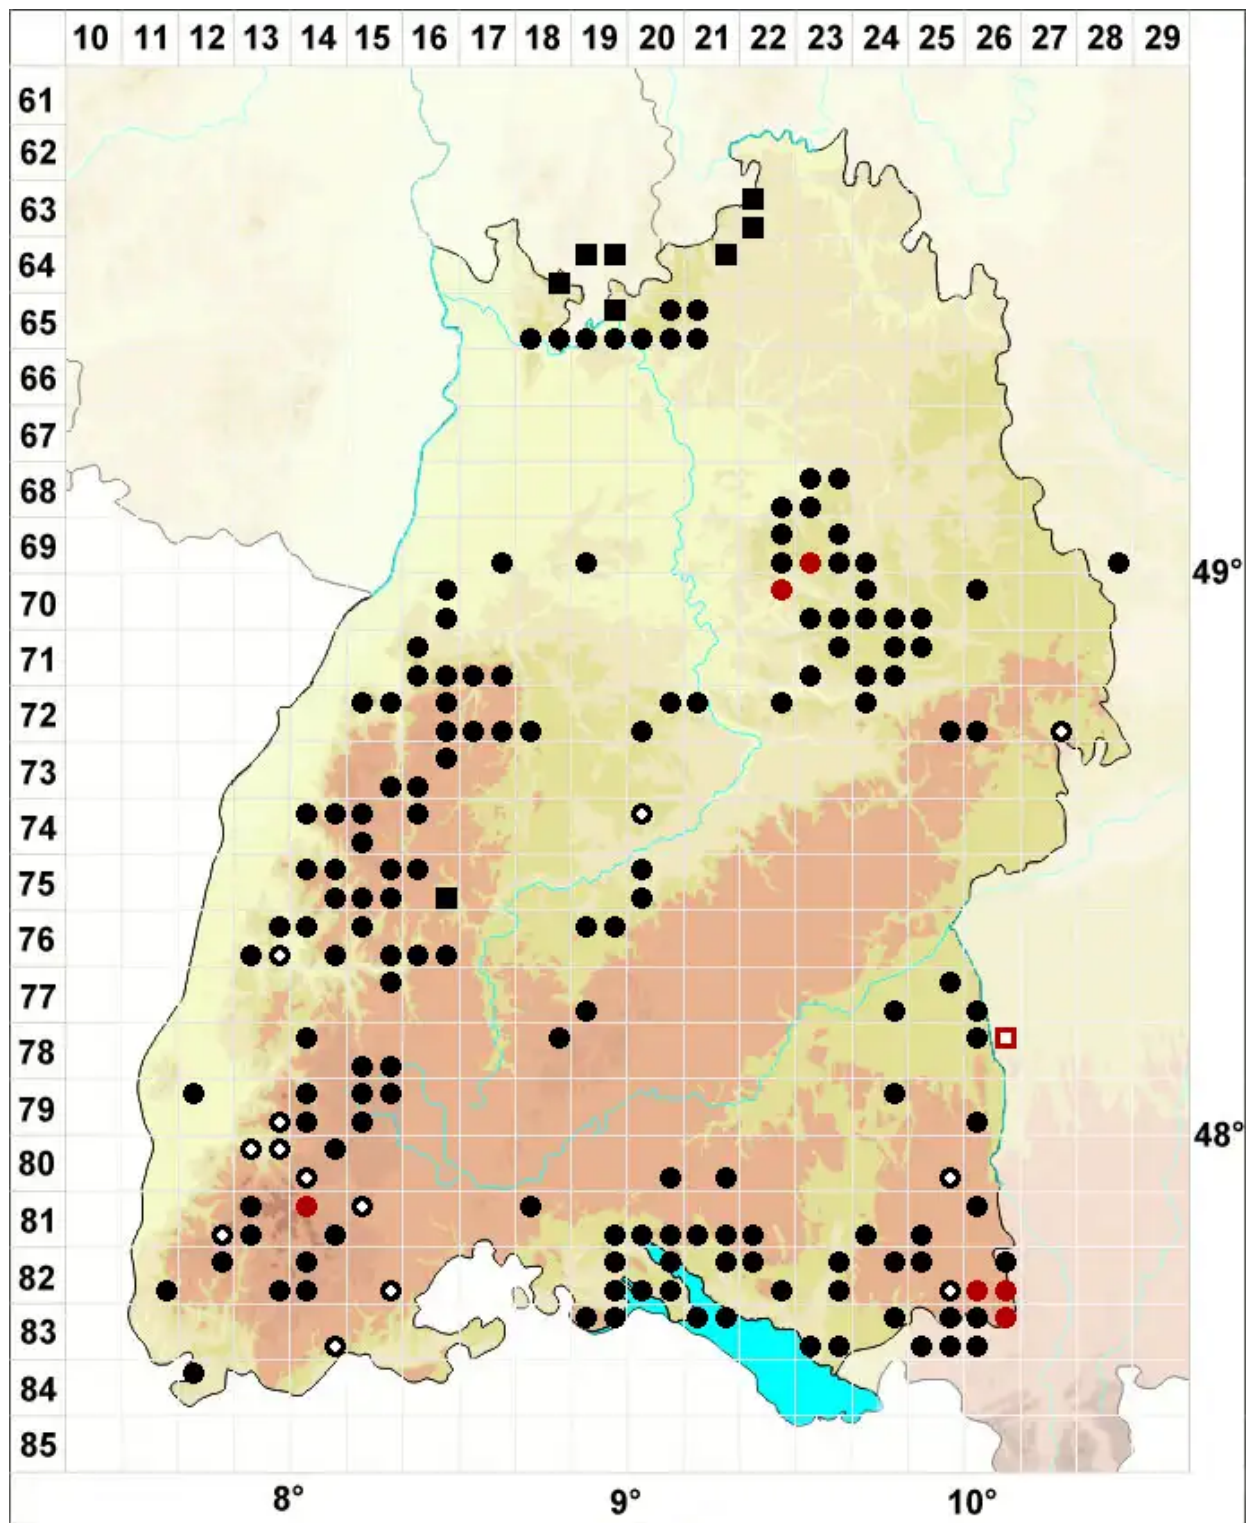

Calypogeia azurea Stotler & Crotz

Blaues Bartkelchmoos

Legende:

- Symbole:**
Ausgefülltes Symbol:
Zeitraum von 1980 bis heute (Aktuelle Angabe)
Leeres Symbol:
Zeitraum vor 1980 (Altangabe)
Quadrat: Herbarbeleg