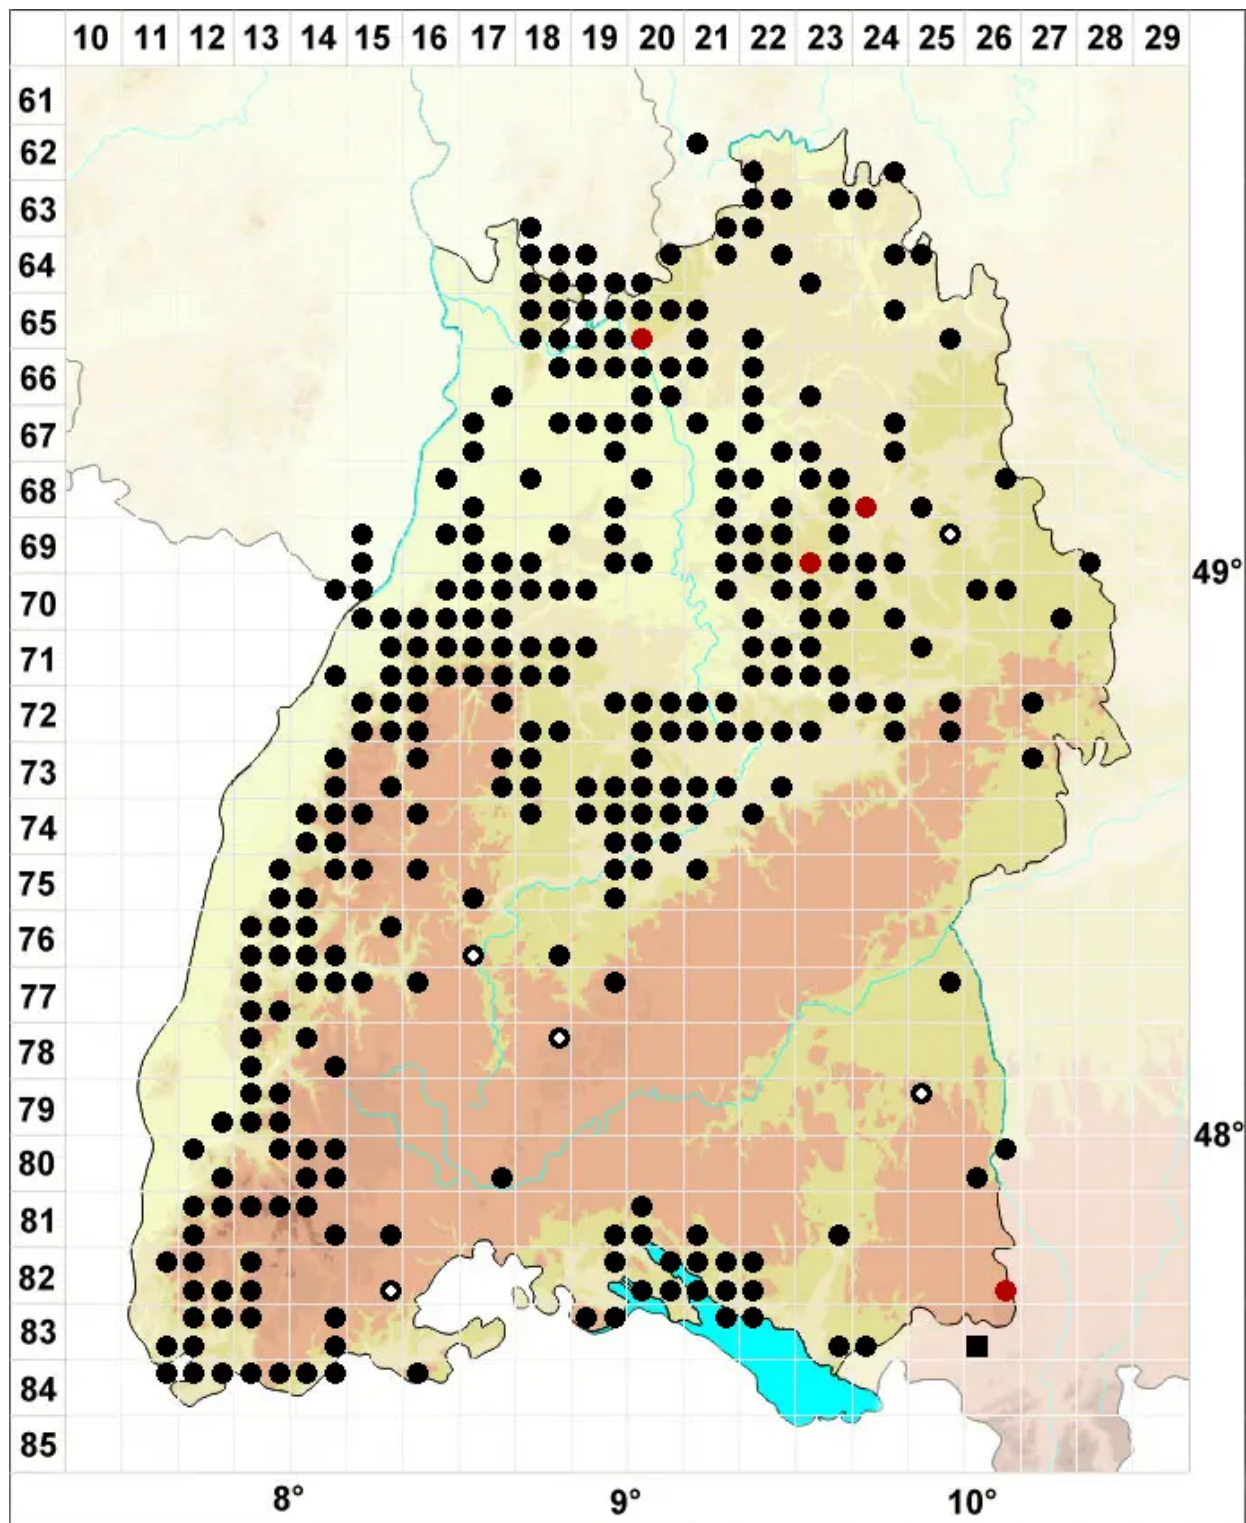

# Calypogeia fissa (L.) Raddi

Eingeschnittenes Bartkelchmoos

Legende:

**Symbole:**

Ausgefülltes Symbol:  
Zeitraum von 1980 bis heute (Aktuelle Angabe)

Leeres Symbol:  
Zeitraum vor 1980 (Altangabe)

Quadrat: Herbarbeleg