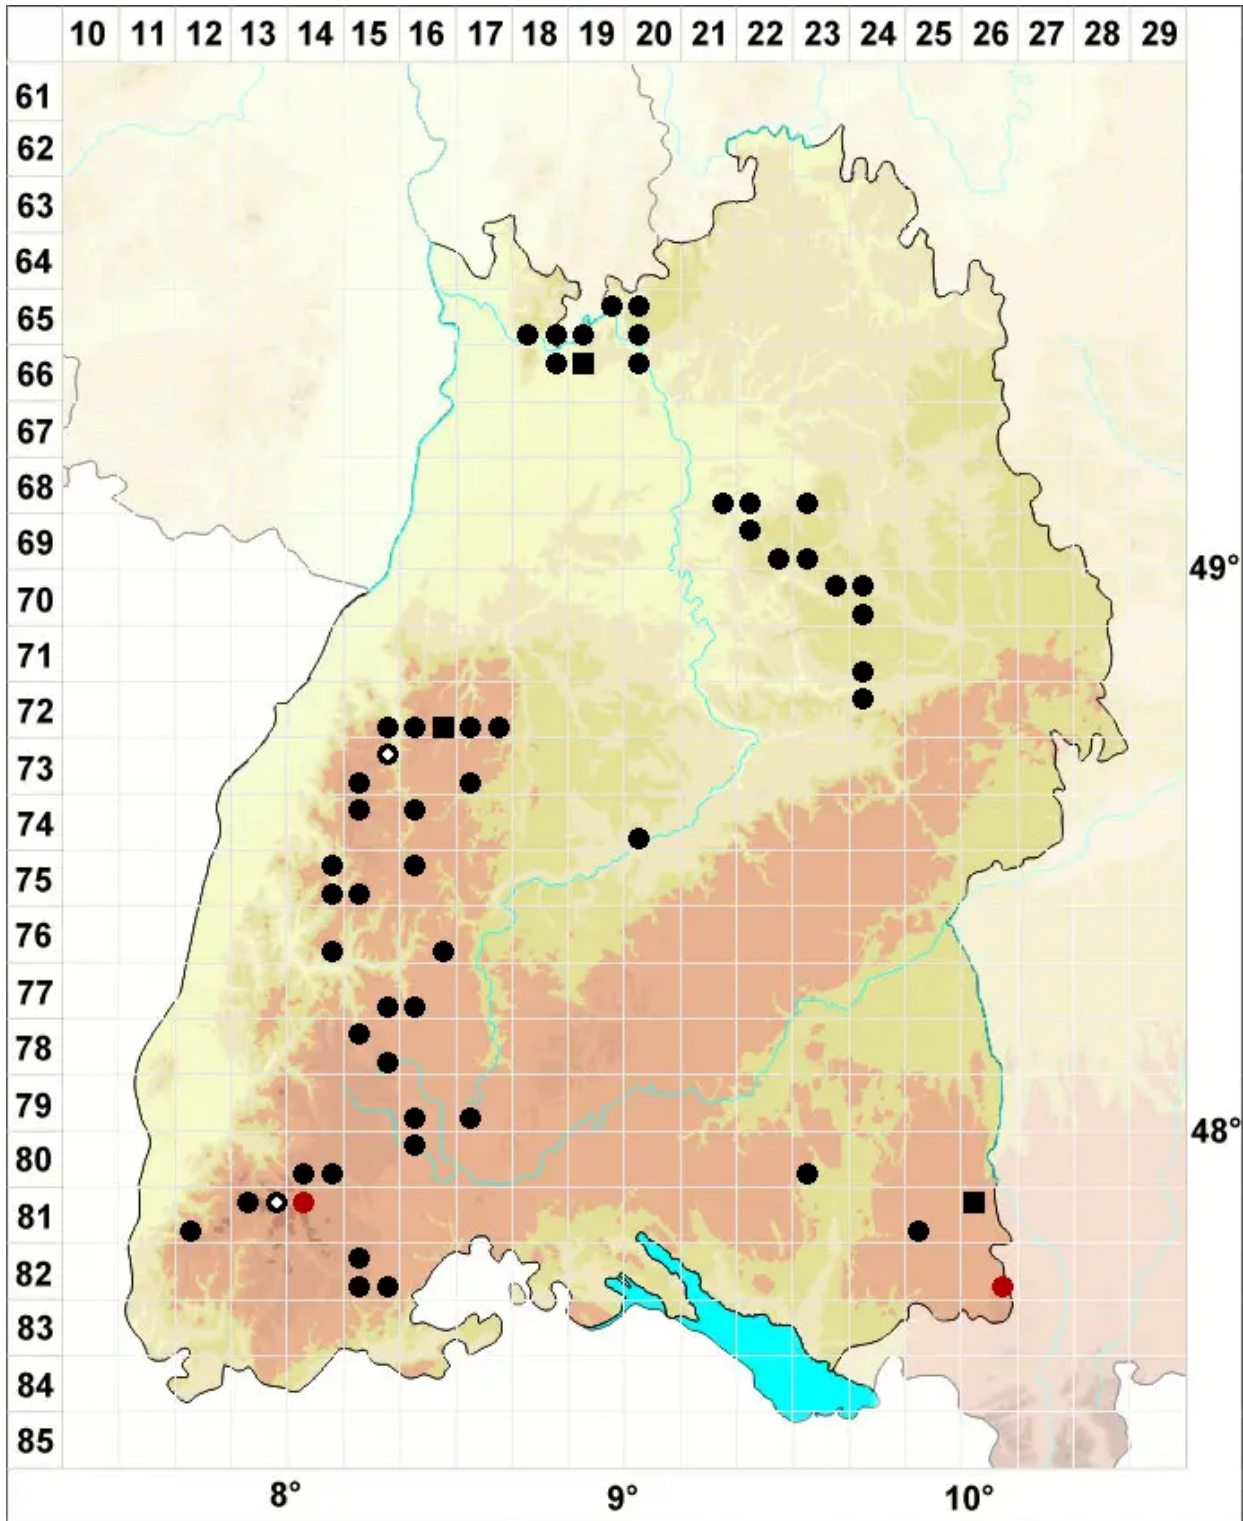

Calypogeia integristipula Steph.

Ungeteiltblättriges Bartkelchmoos

Legende:

- Symbole:**
- Ausgefülltes Symbol:
Zeitraum von 1980 bis heute (Aktuelle Angabe)
 - Leeres Symbol:
Zeitraum vor 1980 (Altangabe)
 - Quadrat: Herbarbeleg