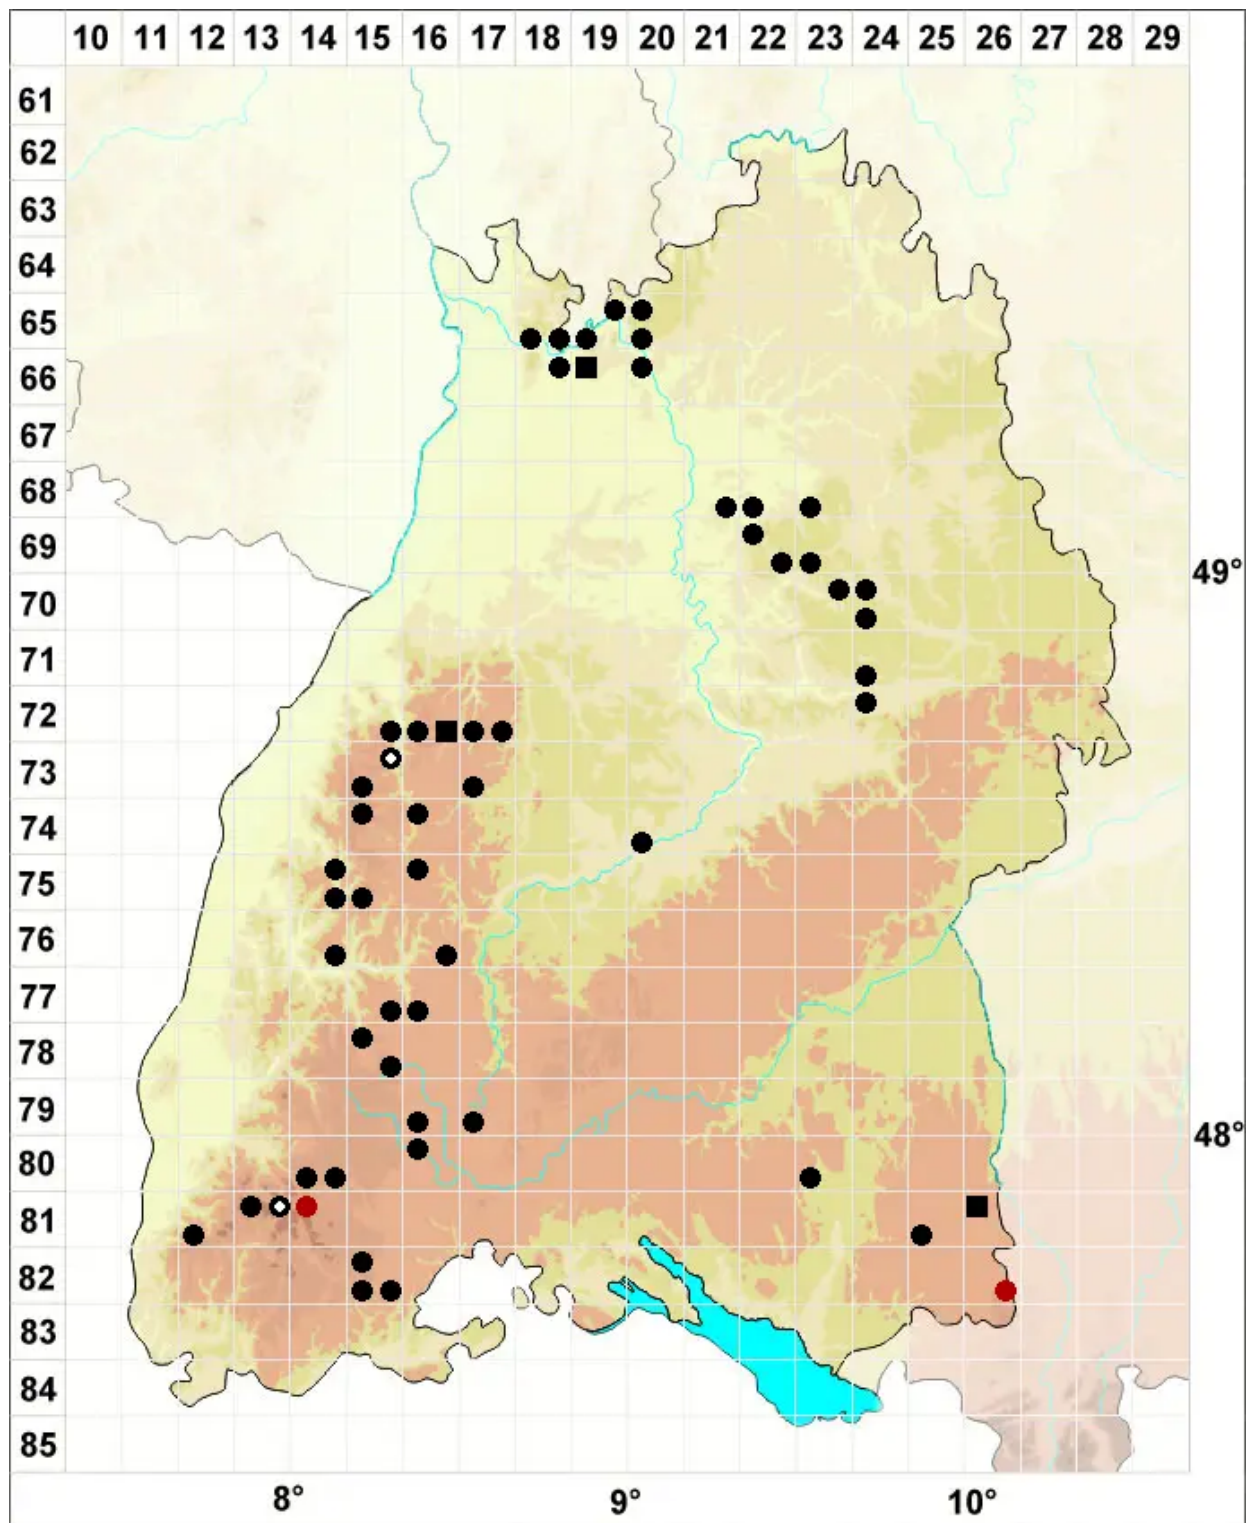

# Calypogeia integristipula Steph.

Ungeteiltblättriges Bartkelchmoos

Legende:

**Symbole:**

Ausgefülltes Symbol:  
Zeitraum von 1980 bis heute (Aktuelle Angabe)

Leeres Symbol:  
Zeitraum vor 1980 (Altangabe)

Quadrat: Herbarbeleg