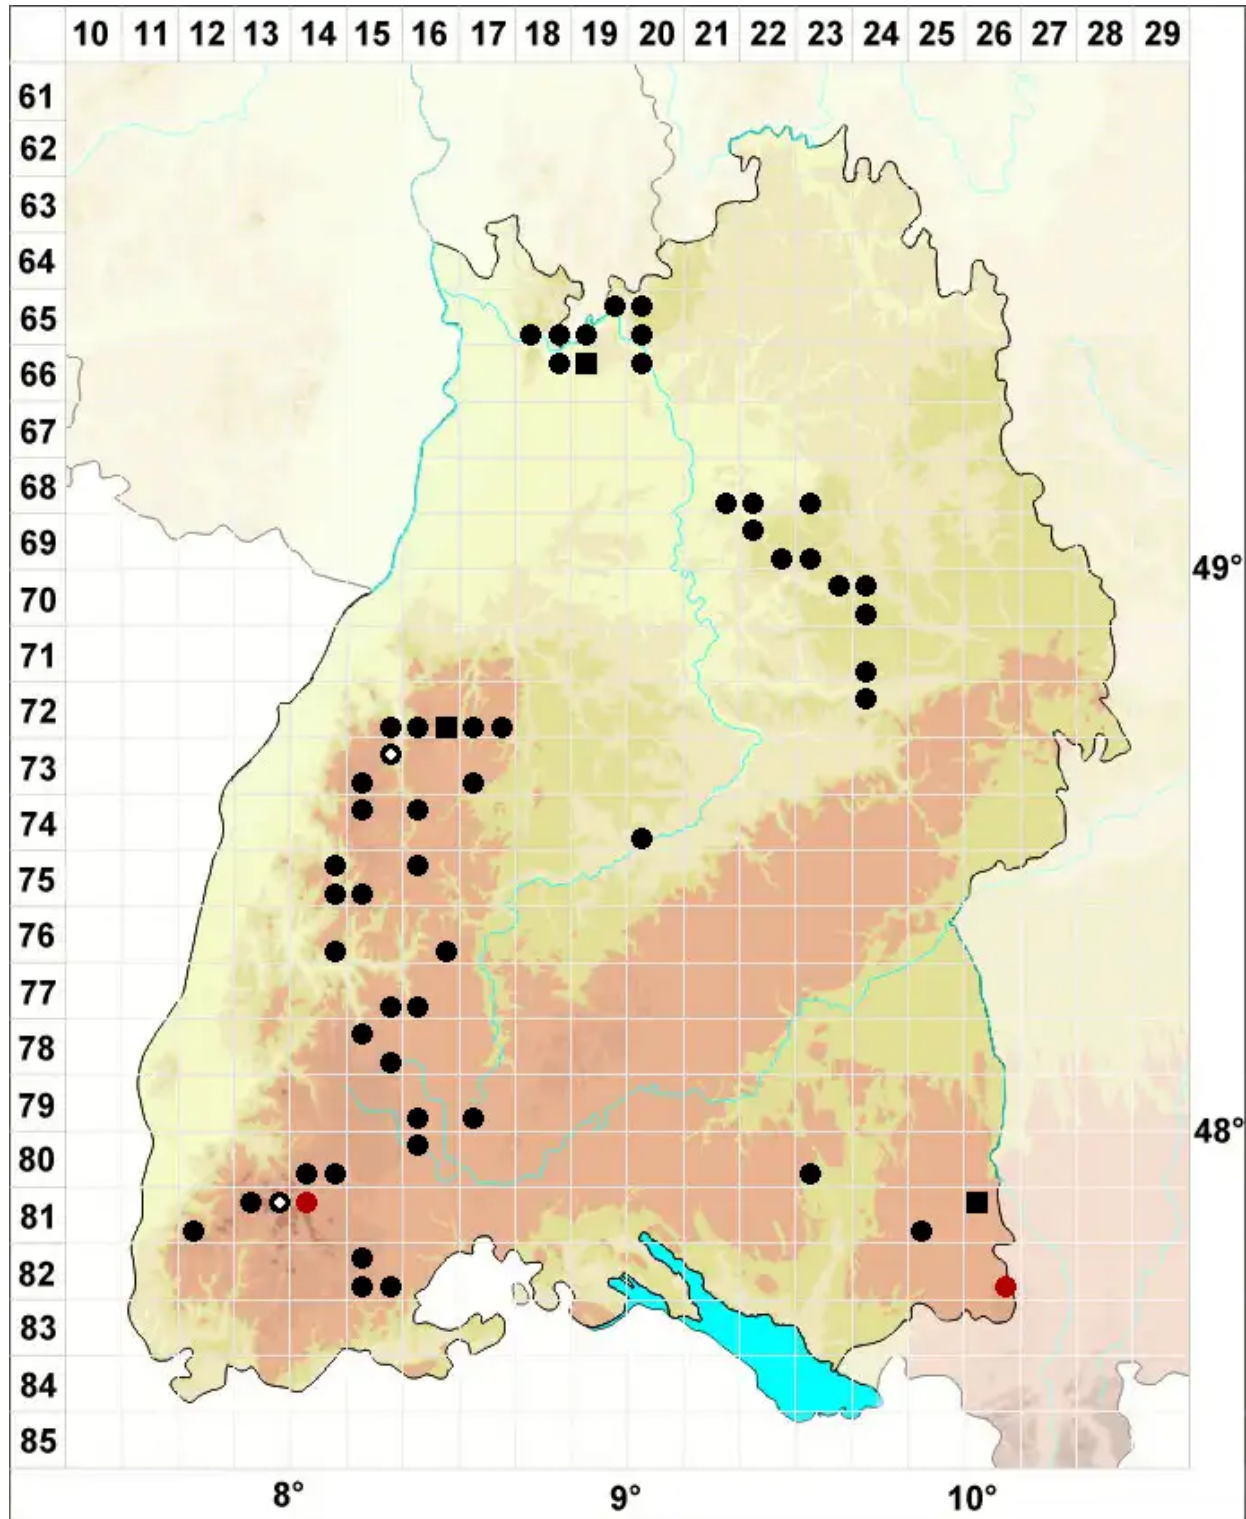

Calypogeia integristipula Steph.

Ungeteiltblättriges Bartkelchmoos

Legende:

Symbole:
Ausgefülltes Symbol:
Zeitraum von 1980 bis heute (Aktuelle Angabe)
Leeres Symbol:
Zeitraum vor 1980 (Altangabe)
Quadrat: Herbarbeleg