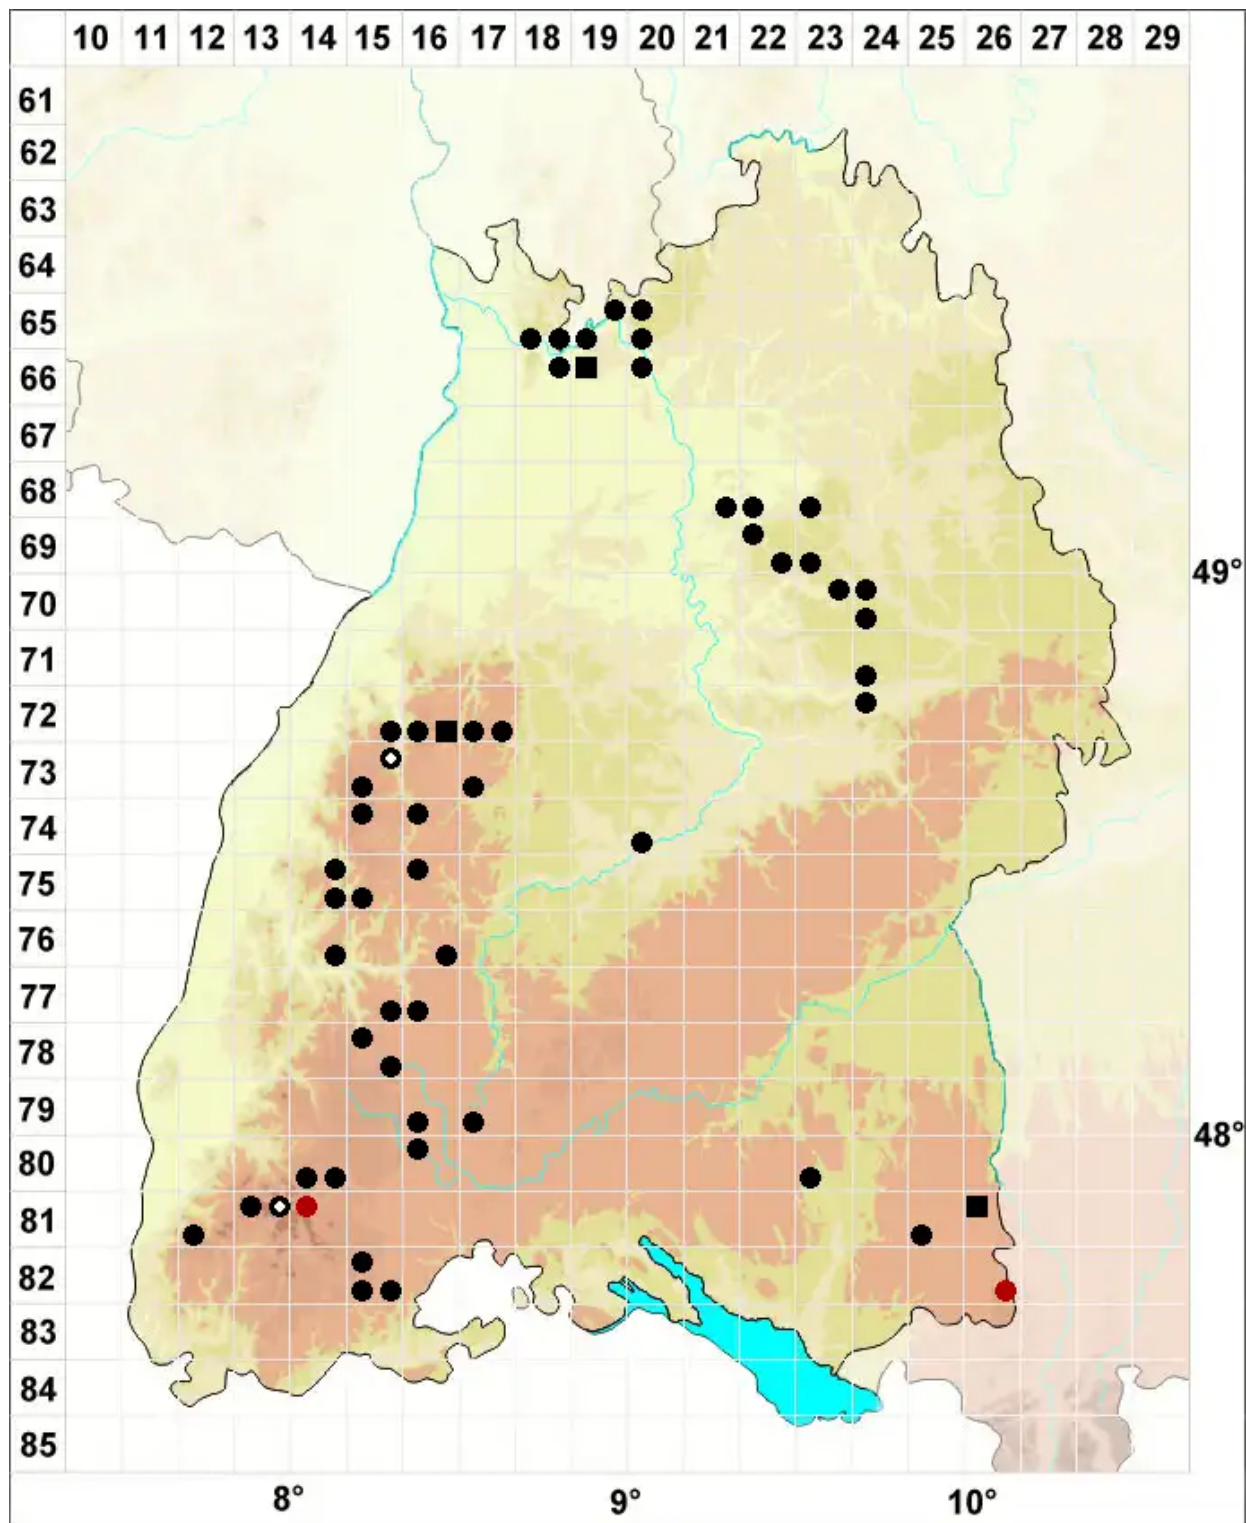

# Calypogeia integristipula Steph.

Ungeteiltblättriges Bartkelchmoos

Legende:

**Symbole:**

Ausgefülltes Symbol:  
Zeitraum von 1980 bis heute (Aktuelle Angabe)

Leeres Symbol:  
Zeitraum vor 1980 (Altangabe)

Quadrat: Herbarbeleg