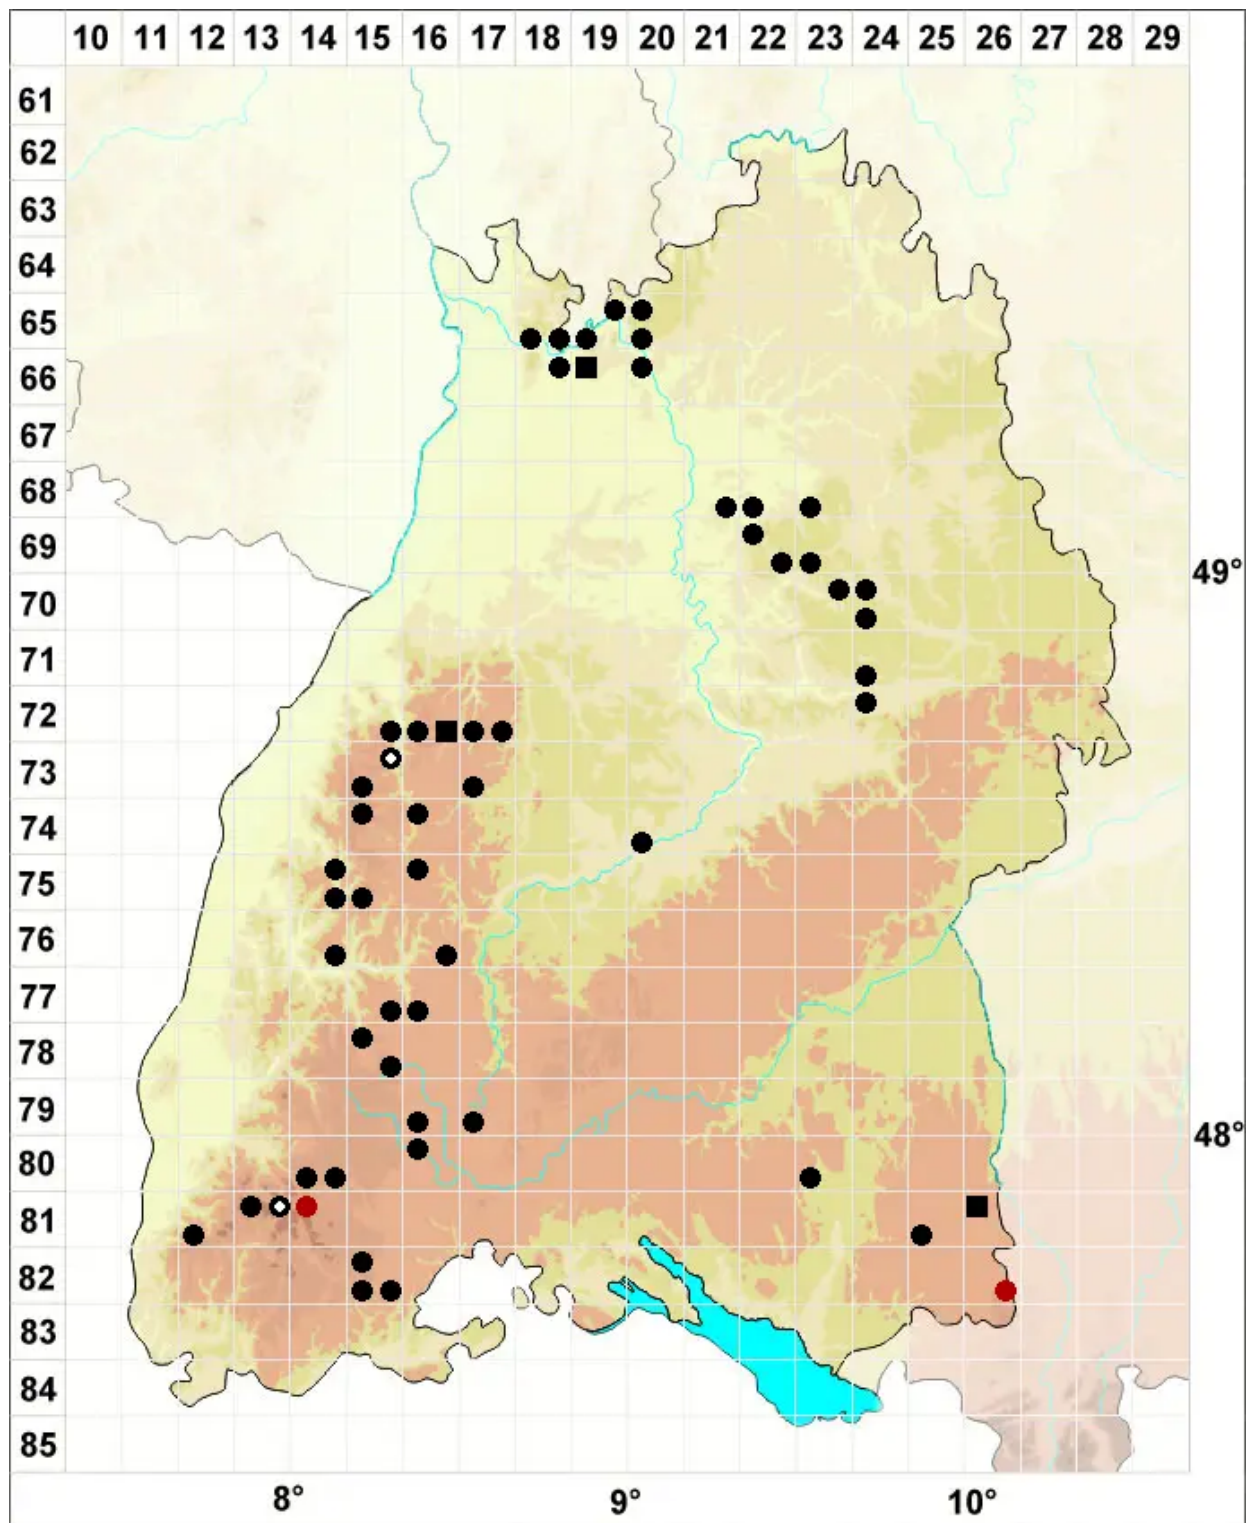

Calypogeia integristipula Steph.

Ungeteiltblättriges Bartkelchmoos

Legende:

Symbole:

Ausgefülltes Symbol:
Zeitraum von 1980 bis heute (Aktuelle Angabe)

Leeres Symbol:
Zeitraum vor 1980 (Altangabe)

Quadrat: Herbarbeleg