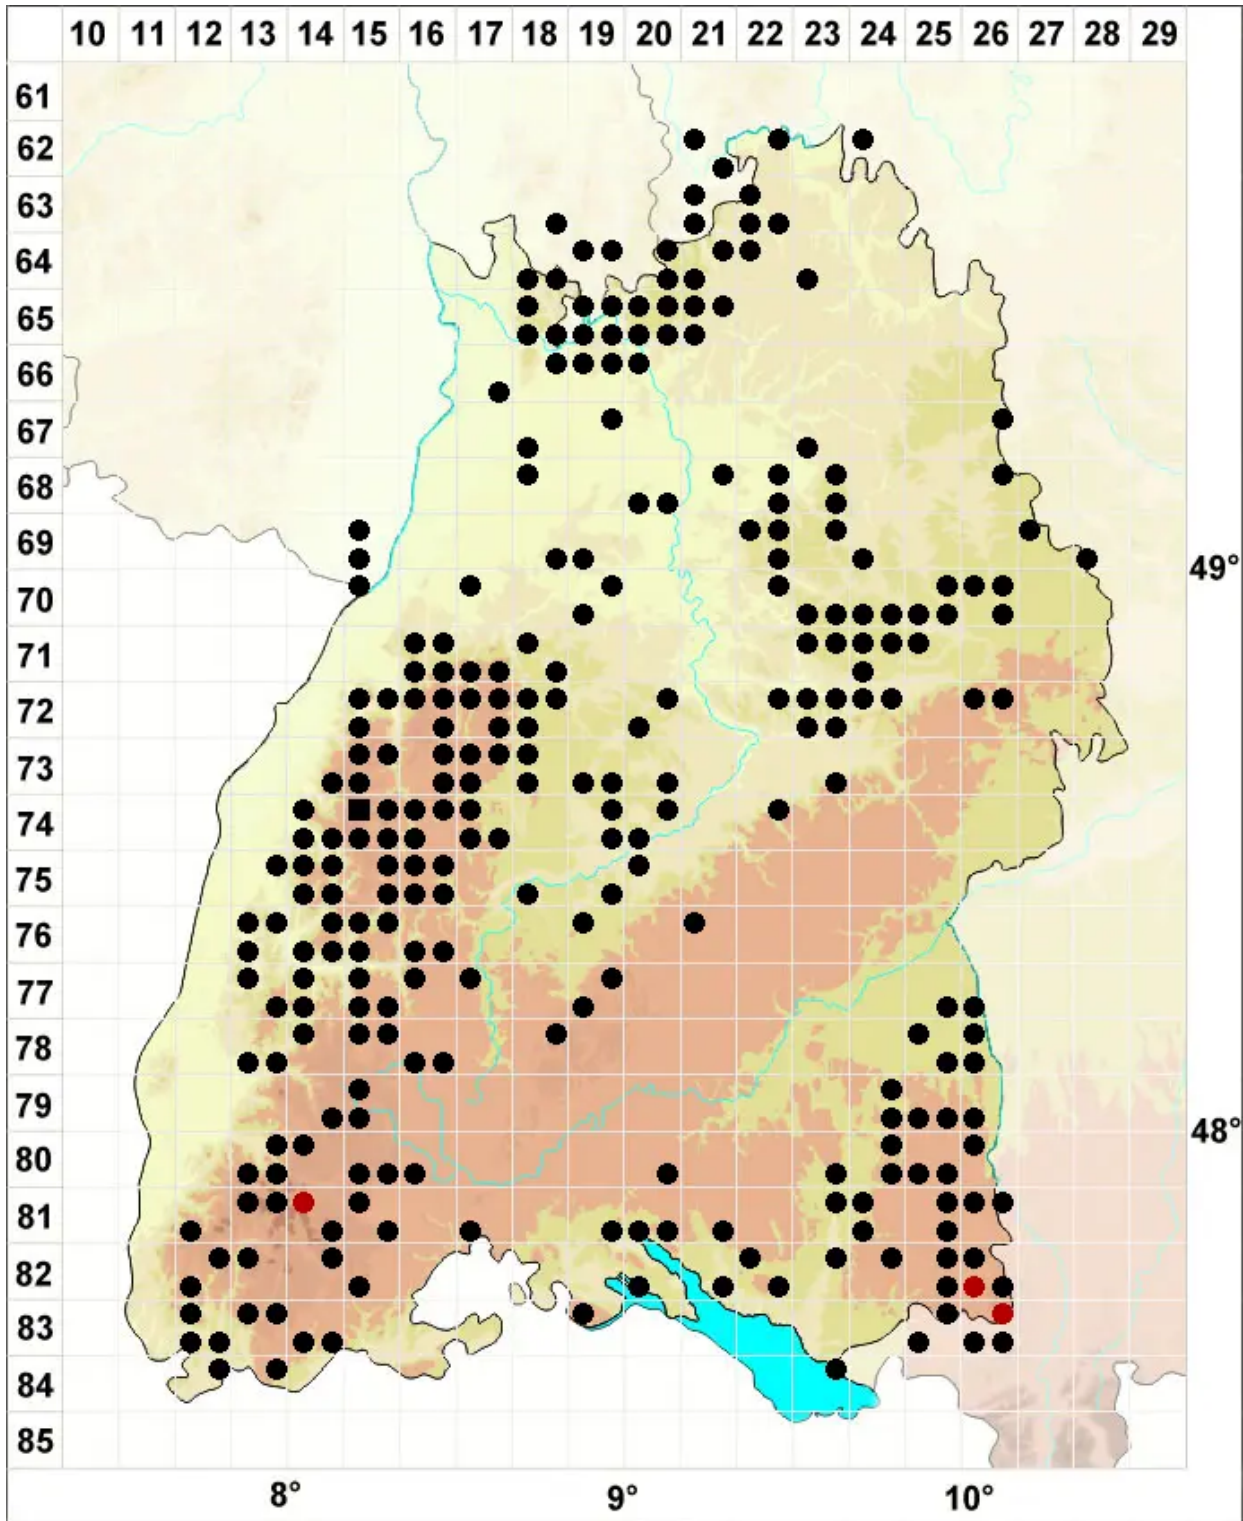

Calypogeia muelleriana (Schiffn.) Mu■ll.Frib.

Müllers Bartkelchmoos

Legende:

- Symbole:**
- Ausgefülltes Symbol:
Zeitraum von 1980 bis heute (Aktuelle Angabe)
 - Leeres Symbol:
Zeitraum vor 1980 (Altangabe)
 - Quadrat: Herbarbeleg