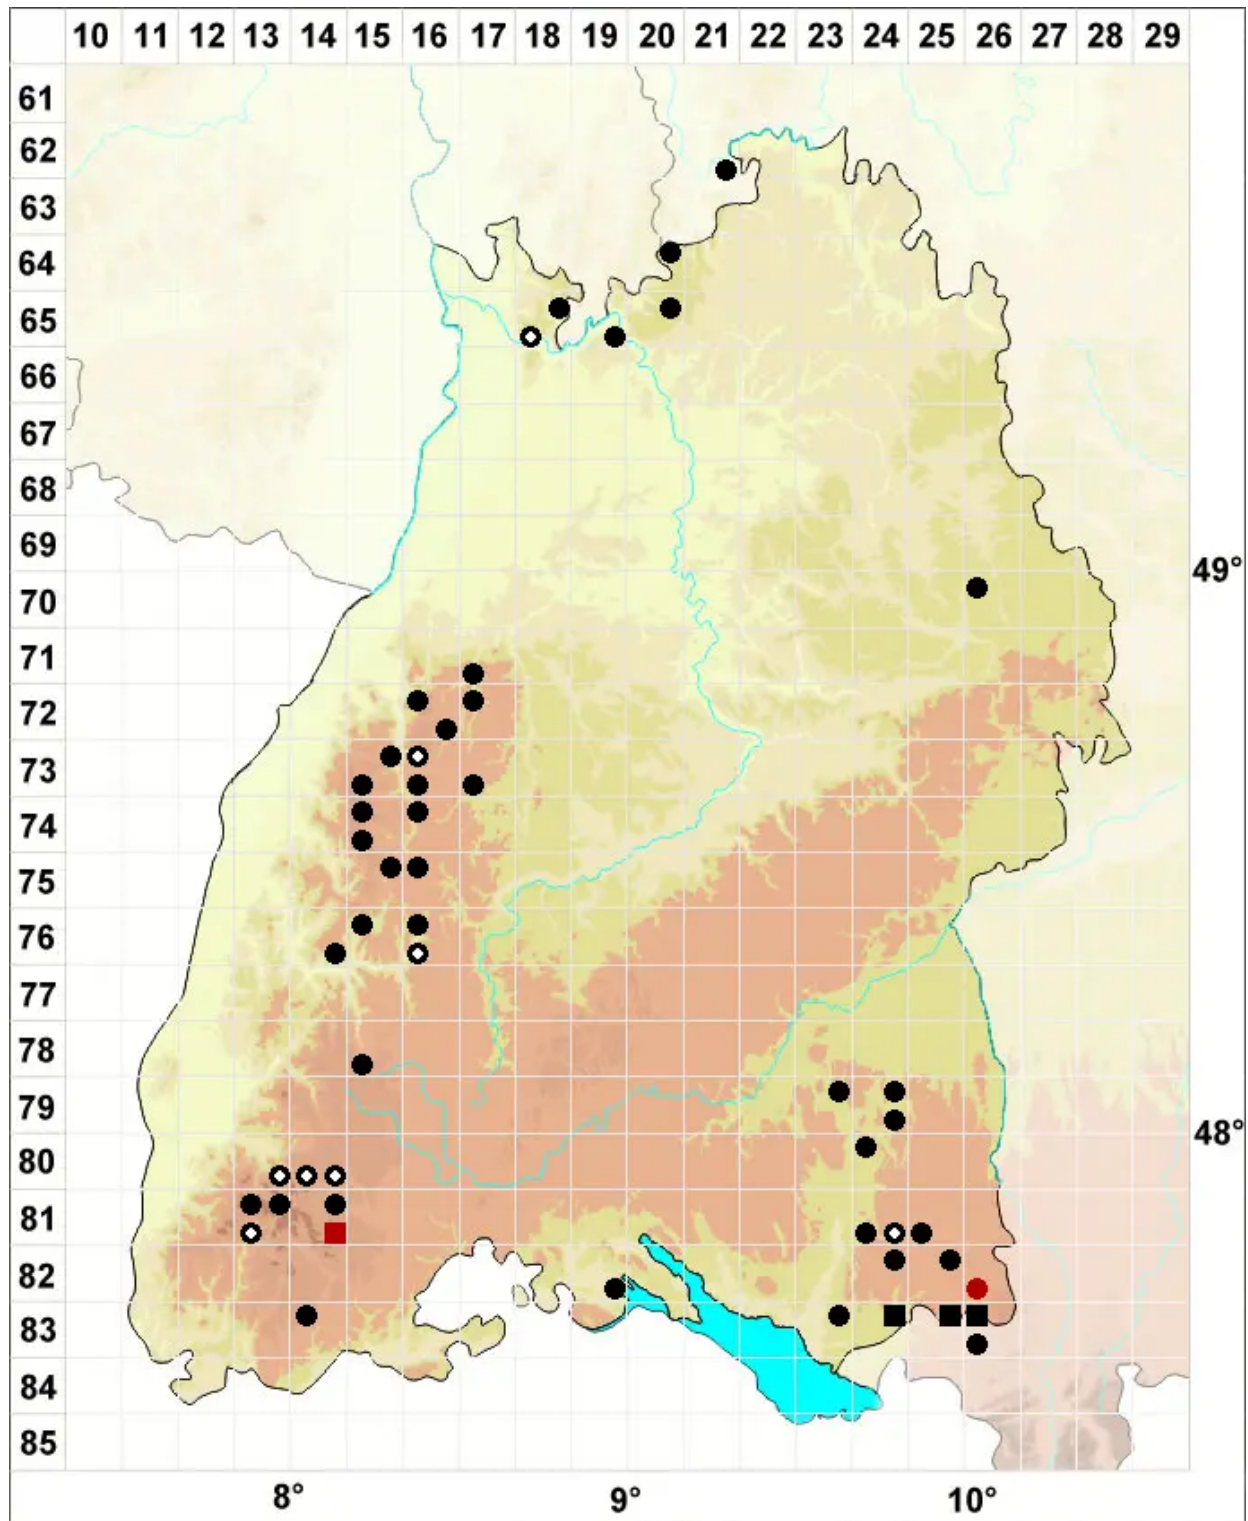

# Calypogeia neesiana (C.Massal. & Carestia) Mu■ll.Frib.

Nees von Esenbecks Bartkelchmoos

Legende:

- Symbole:**
- Ausgefülltes Symbol:  
Zeitraum von 1980 bis heute (Aktuelle Angabe)
  - Leeres Symbol:  
Zeitraum vor 1980 (Altangabe)
  - Quadrat: Herbarbeleg