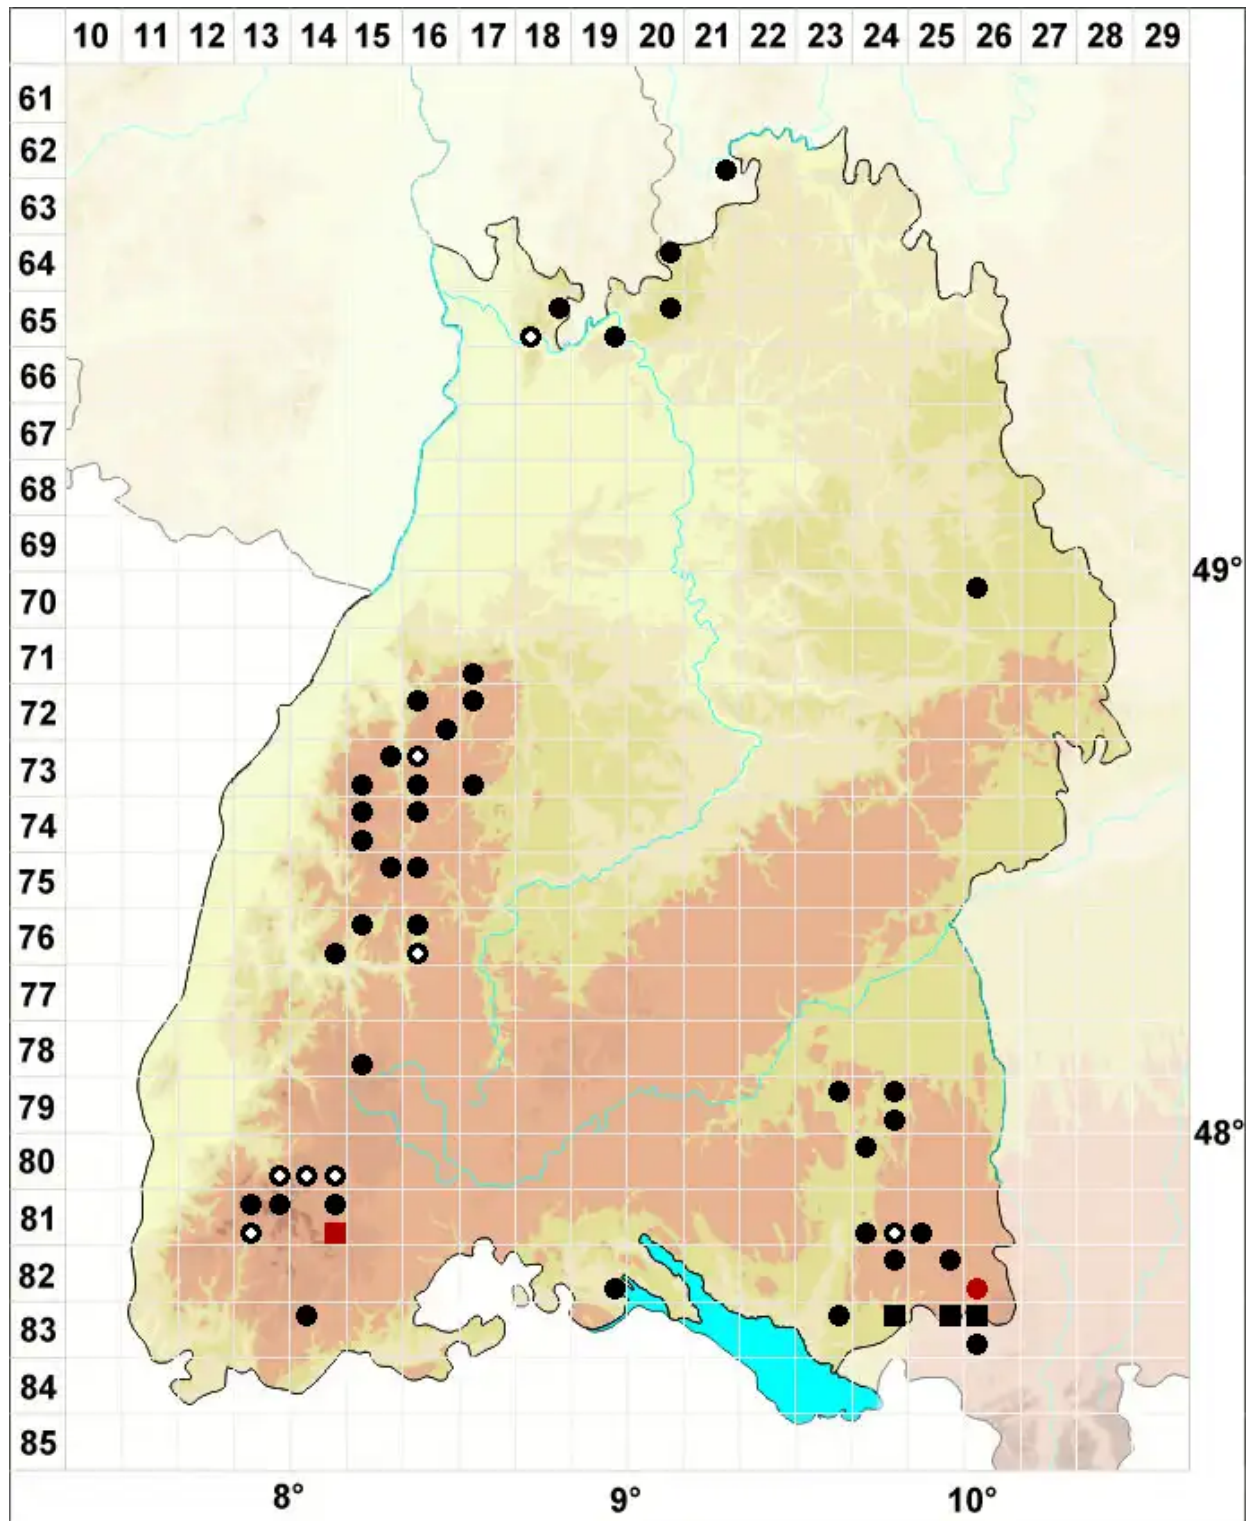

Calypogeia neesiana (C.Massal. & Carestia) Mull.Frib.

Nees von Esenbecks Bartkelchmoos

Legende:

- Symbole:**
Ausgefülltes Symbol:
Zeitraum von 1980 bis heute (Aktuelle Angabe)
Leeres Symbol:
Zeitraum vor 1980 (Altangabe)
Quadrat: Herbarbeleg