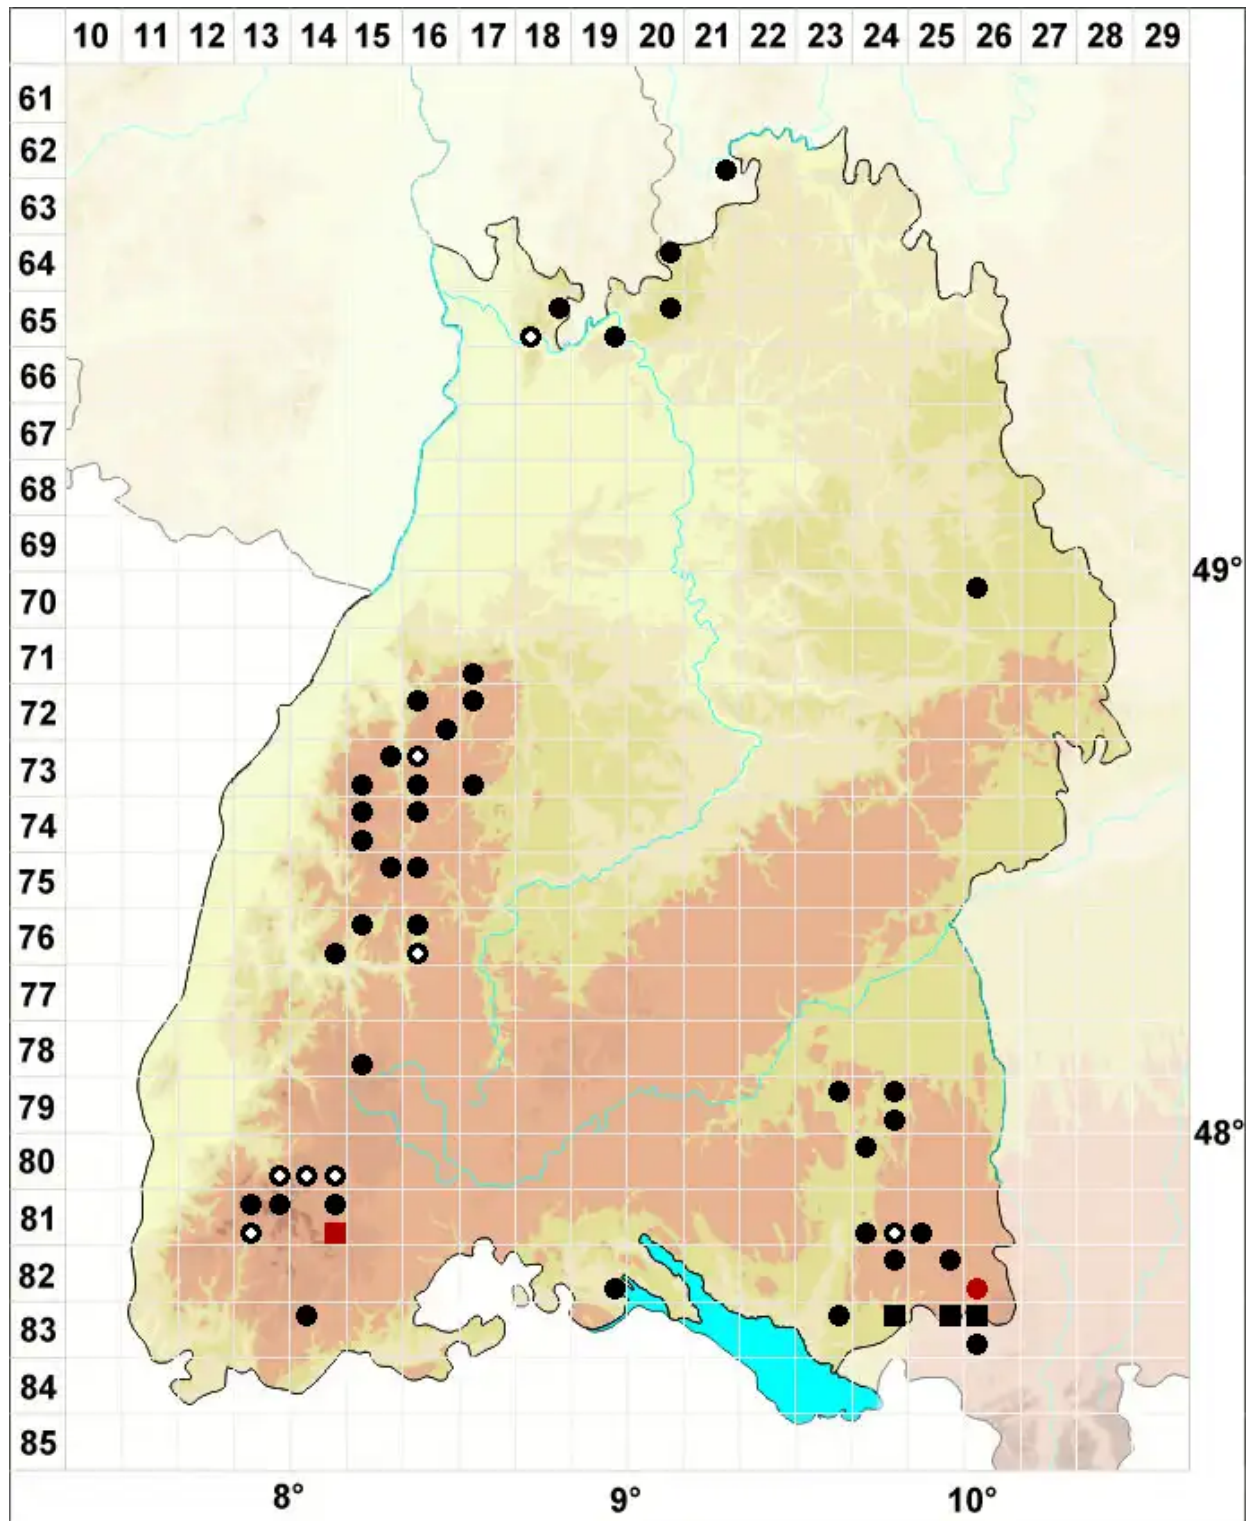

Calypogeia neesiana (C.Massal. & Carestia) Müller-Frib.

Nees von Esenbecks Bartkelchmoos

Legende:

- Symbole:**
- Ausgefülltes Symbol:
Zeitraum von 1980 bis heute (Aktuelle Angabe)
 - Leeres Symbol:
Zeitraum vor 1980 (Altangabe)
 - Quadrat: Herbarbeleg