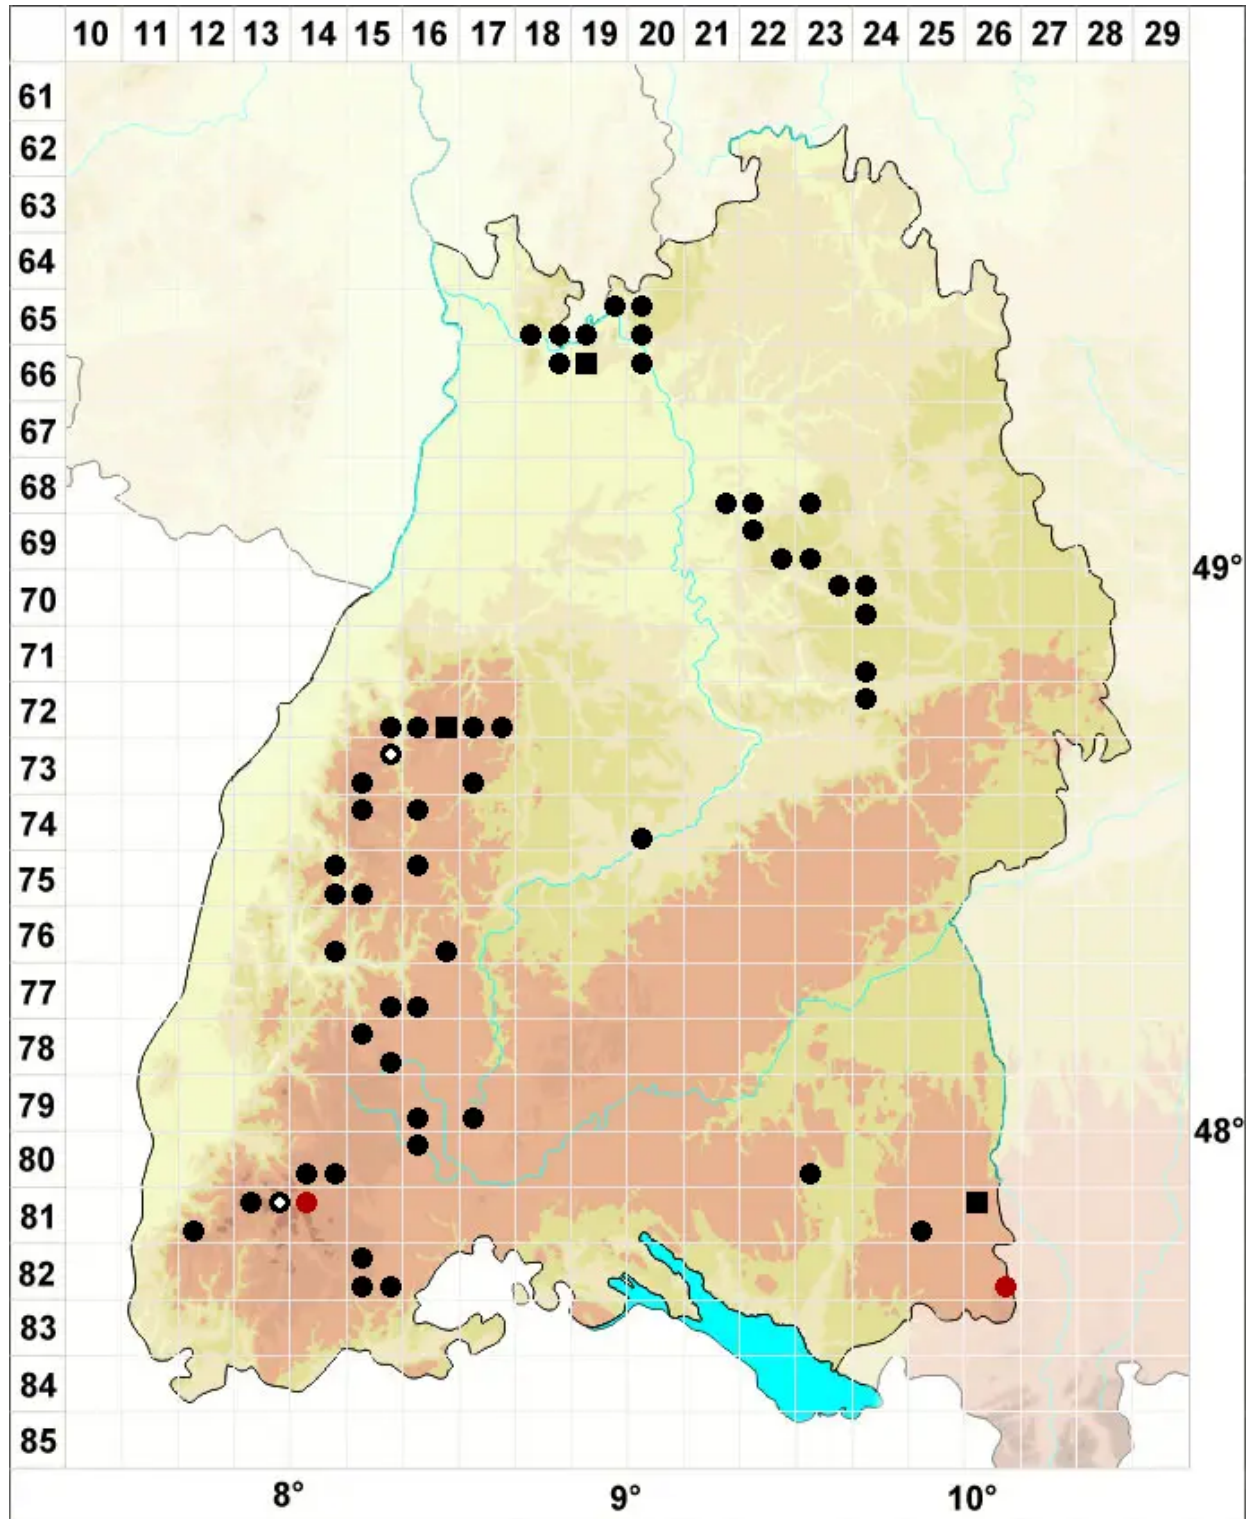

Calypogeia integristipula Steph.

Ungeteiltblättriges Bartkelchmoos

Legende:

Symbole:
Ausgefülltes Symbol:
Zeitraum von 1980 bis heute (Aktuelle Angabe)
Leeres Symbol:
Zeitraum vor 1980 (Altangabe)
Quadrat: Herbarbeleg