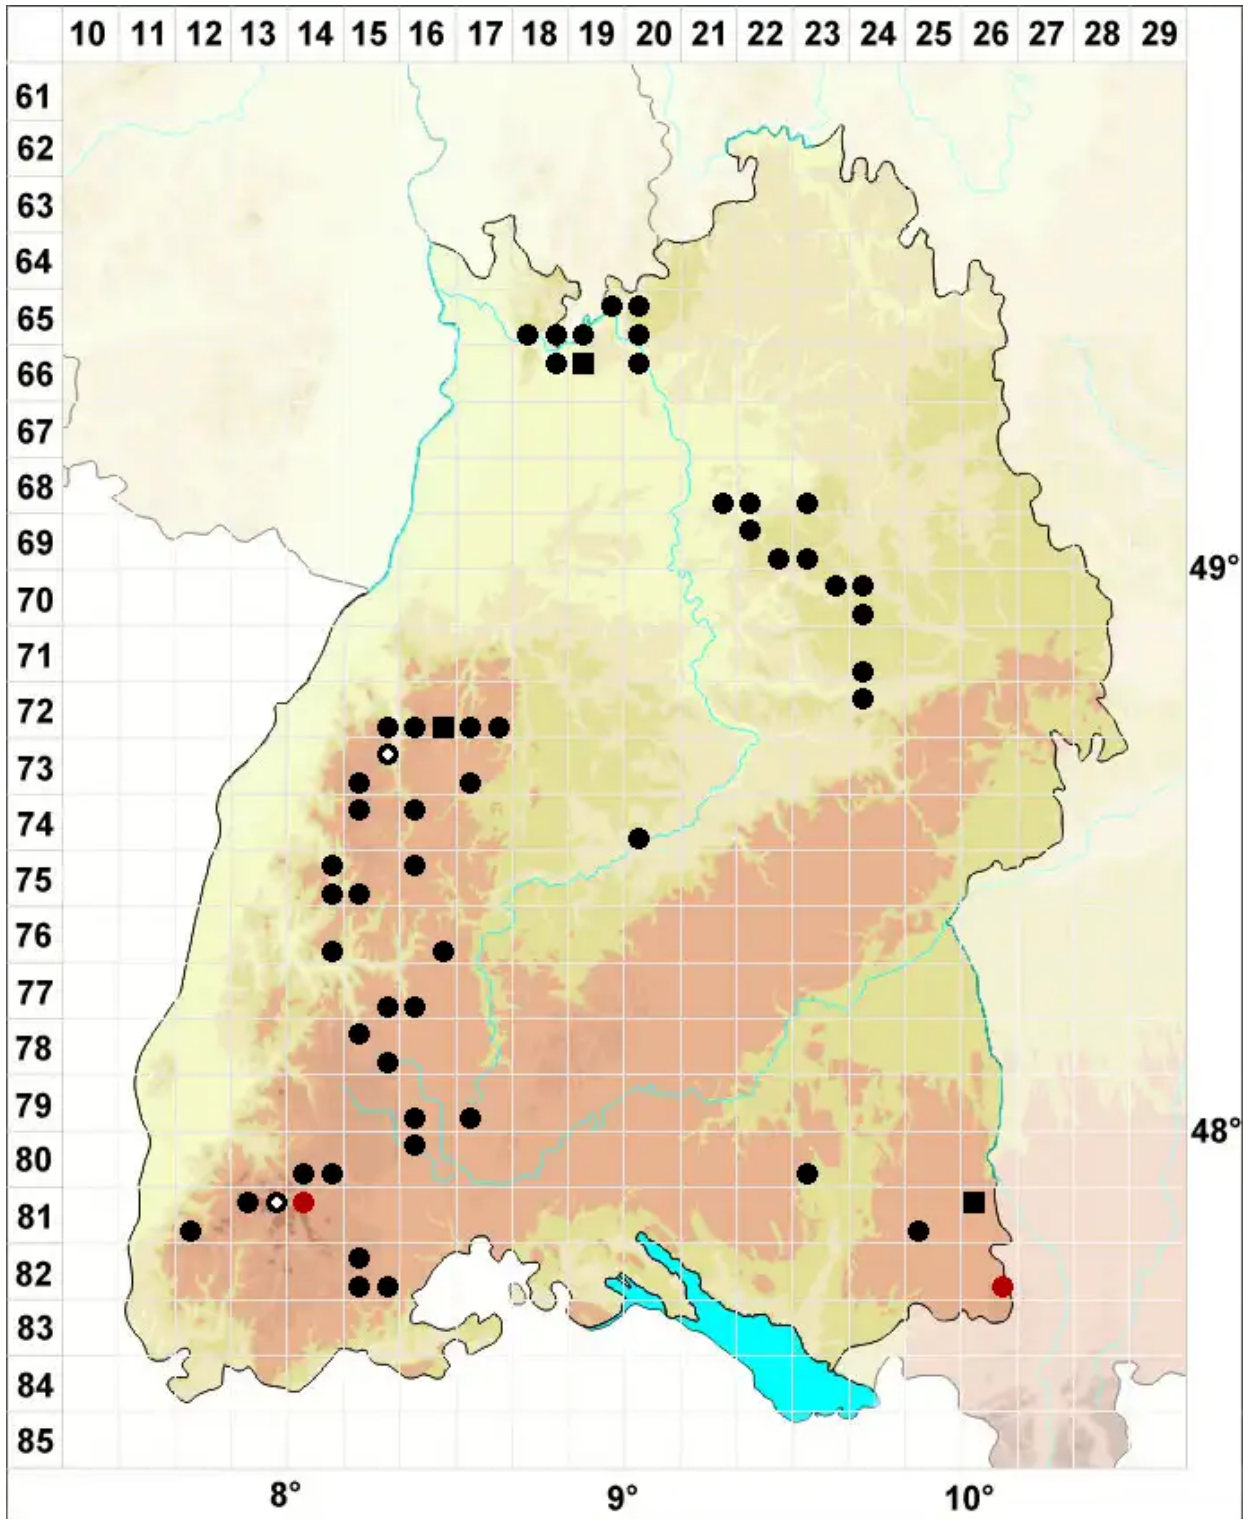

Calypogeia integristipula Steph.

Ungeteiltblättriges Bartkelchmoos

Legende:

Symbole:
Ausgefülltes Symbol:
Zeitraum von 1980 bis heute (Aktuelle Angabe)
Leeres Symbol:
Zeitraum vor 1980 (Altangabe)
Quadrat: Herbarbeleg