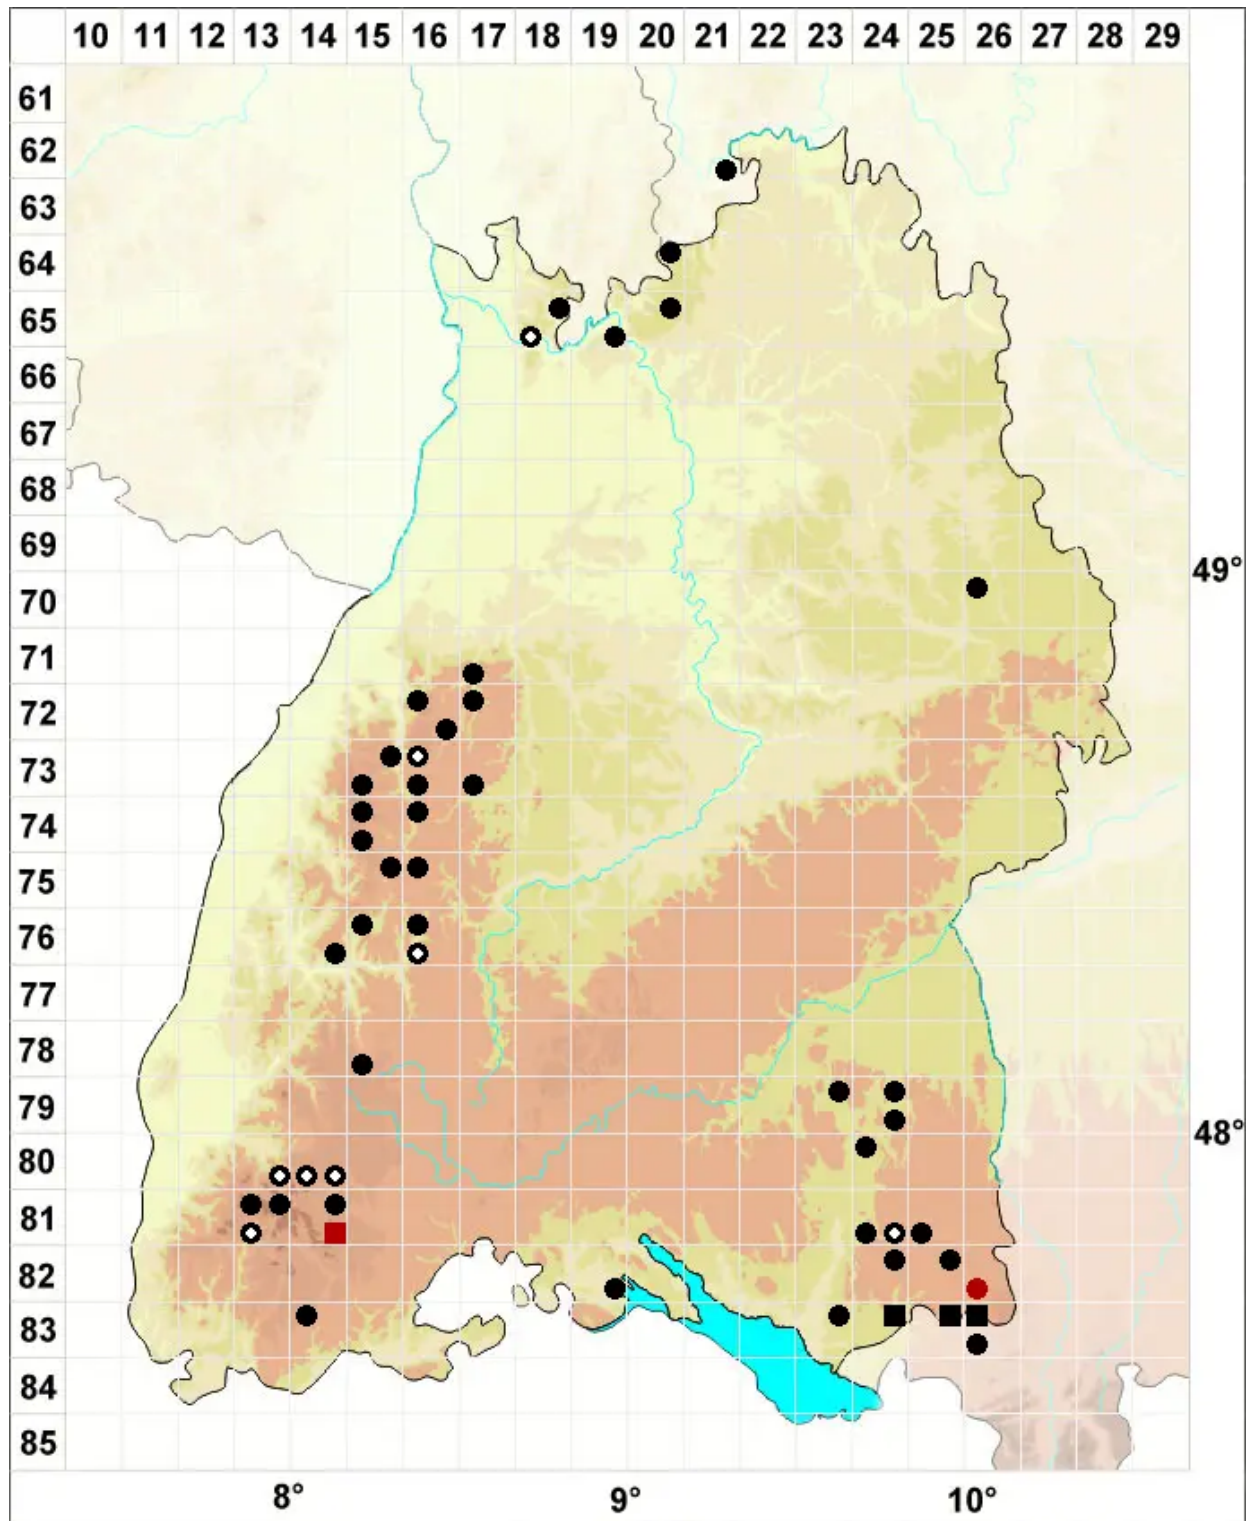

Calypogeia neesiana (C.Massal. & Carestia) Muell.Frib.

Nees von Esenbecks Bartkelchmoos

Legende:

- Symbole:**
- Ausgefülltes Symbol:
Zeitraum von 1980 bis heute (Aktuelle Angabe)
 - Leeres Symbol:
Zeitraum vor 1980 (Altangabe)
 - Quadrat: Herbarbeleg