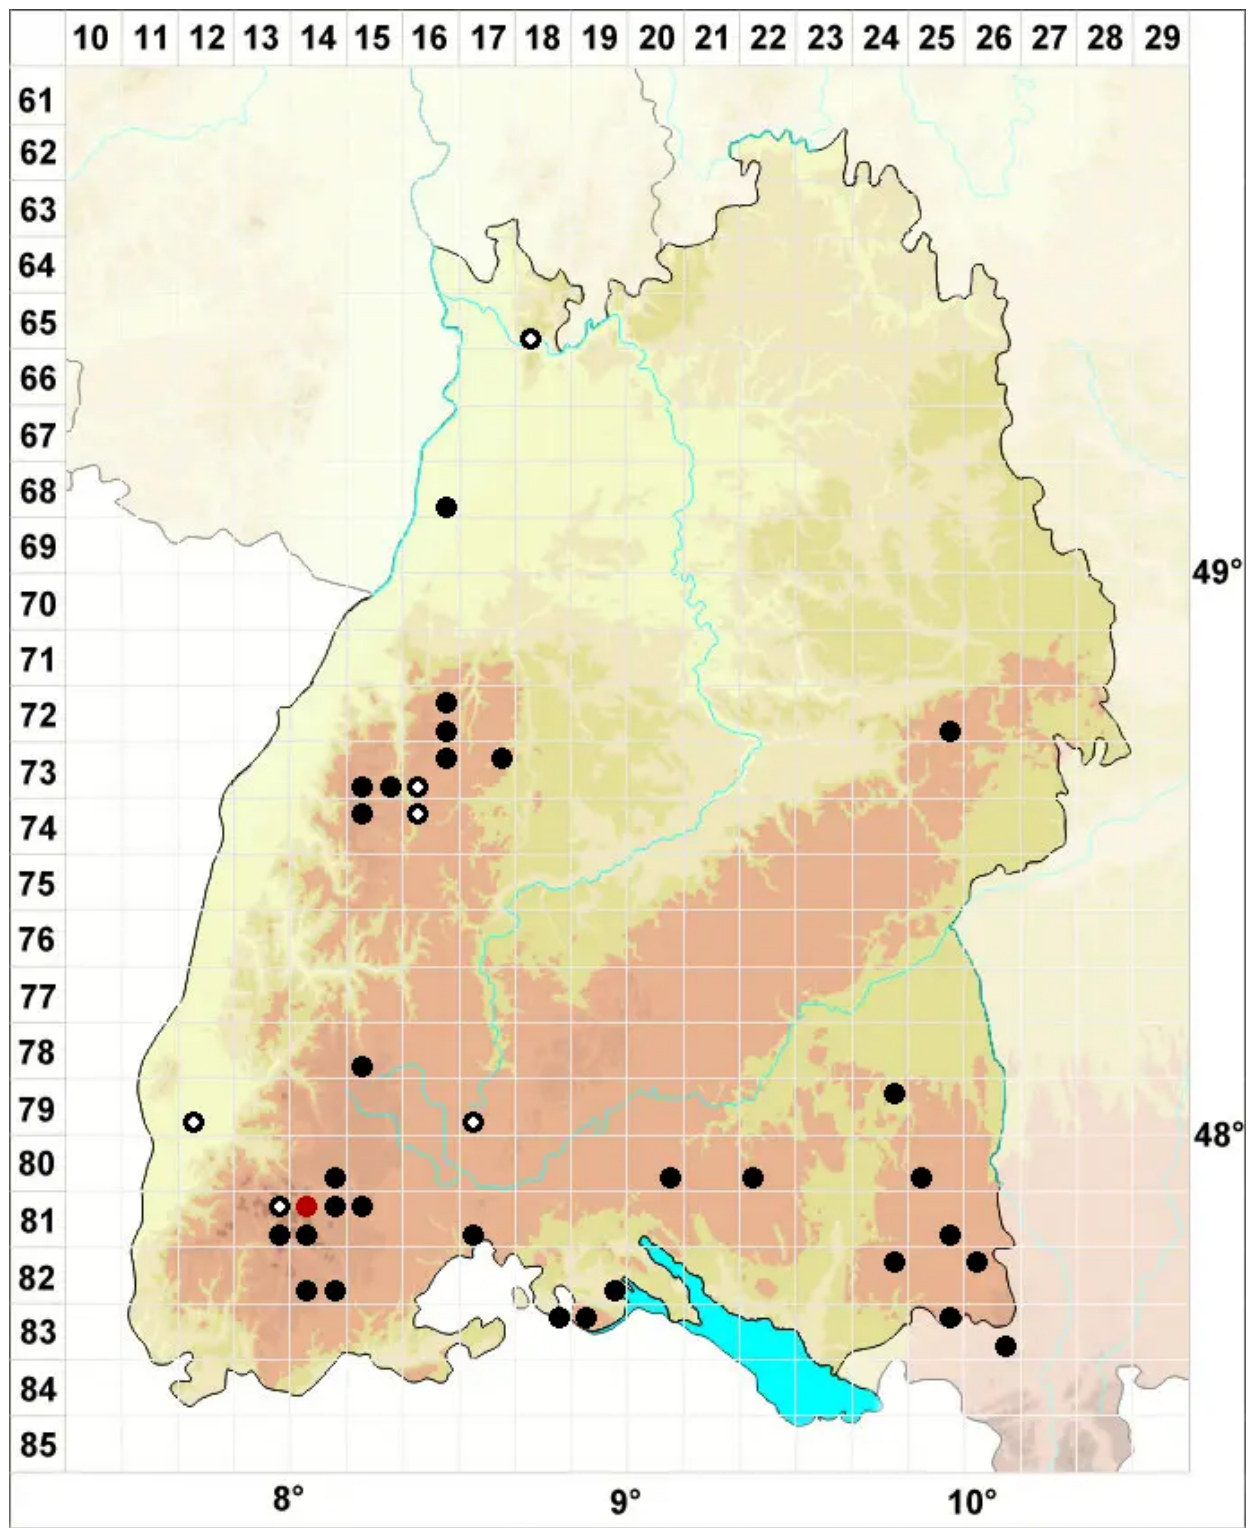

Calypogeia sphagnicola (Arnell & J.Perss.) Warnst. & Loeske

Sumpf-Bartkelchmoos

Legende:

- Symbole:**
- Ausgefülltes Symbol:
Zeitraum von 1980 bis heute (Aktuelle Angabe)
 - Leeres Symbol:
Zeitraum vor 1980 (Altangabe)
 - Quadrat: Herbarbeleg