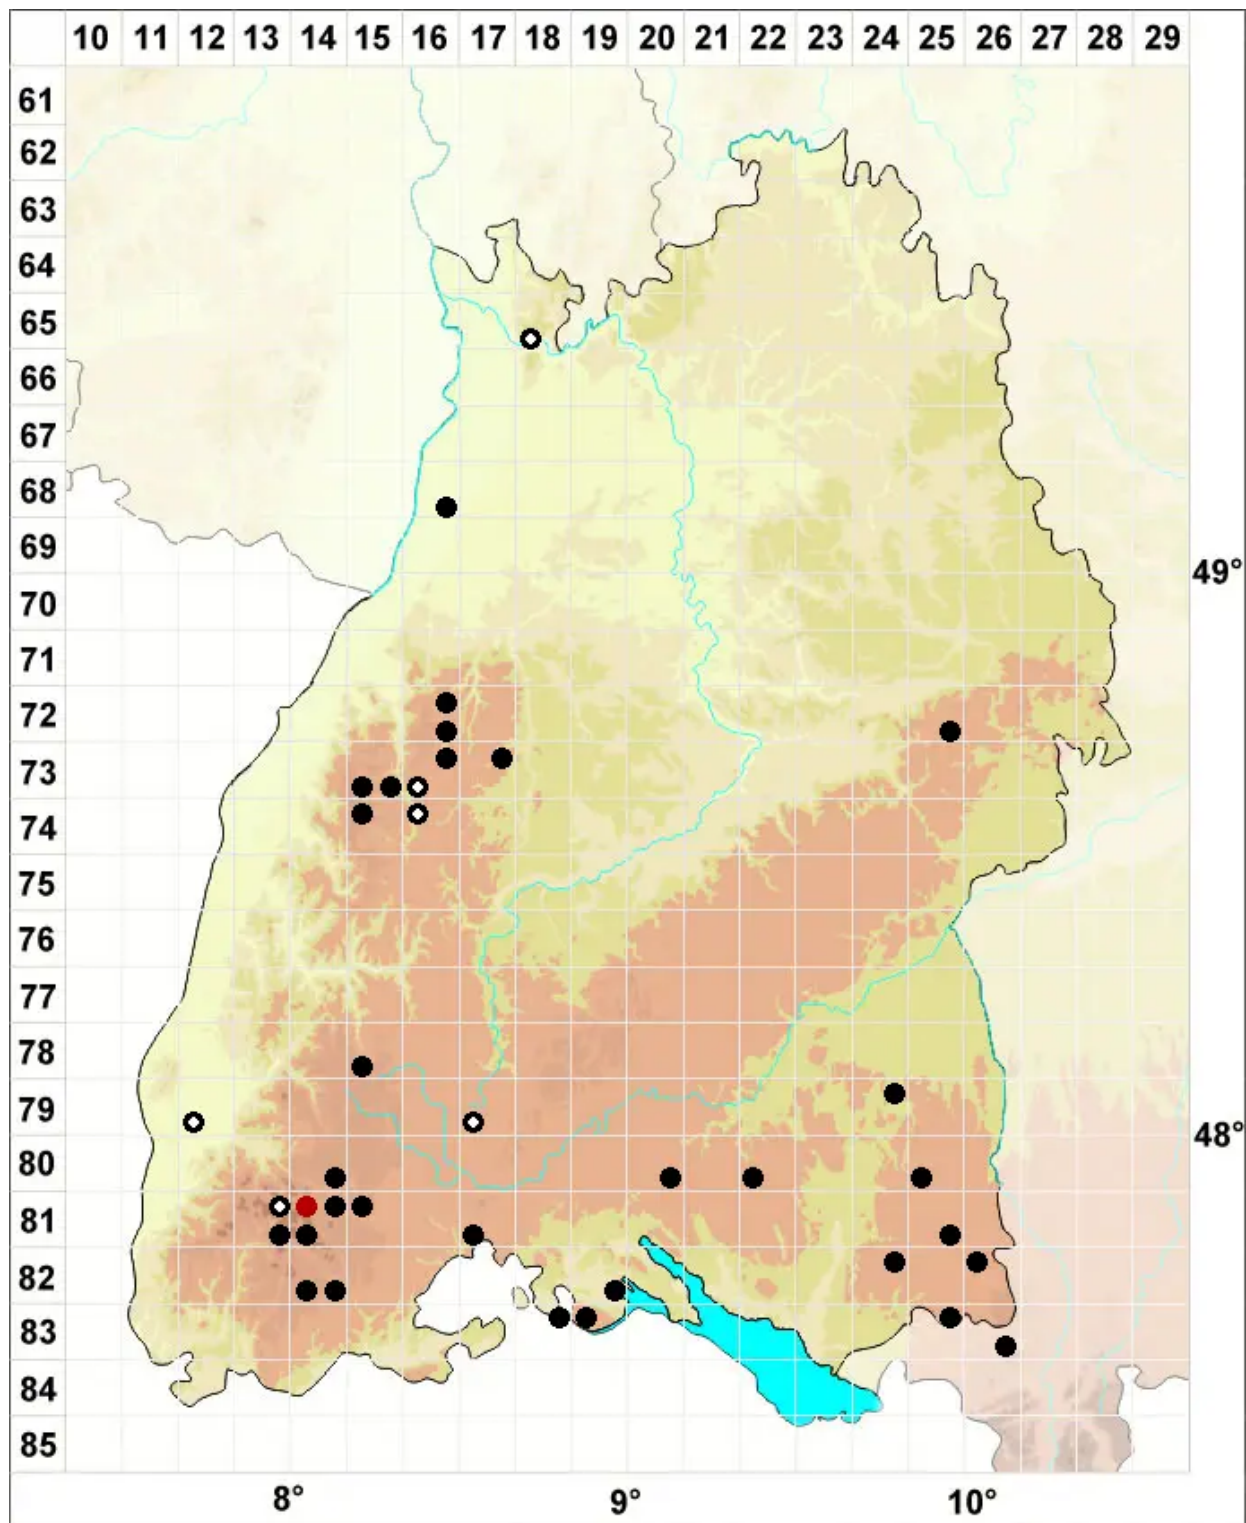

Calypogeia sphagnicola (Arnell & J.Perss.) Warnst. & Loeske

Sumpf-Bartkelchmoos

Legende:

Symbole:

Ausgefülltes Symbol:
Zeitraum von 1980 bis heute (Aktuelle Angabe)

Leeres Symbol:
Zeitraum vor 1980 (Altangabe)

Quadrat: Herbarbeleg