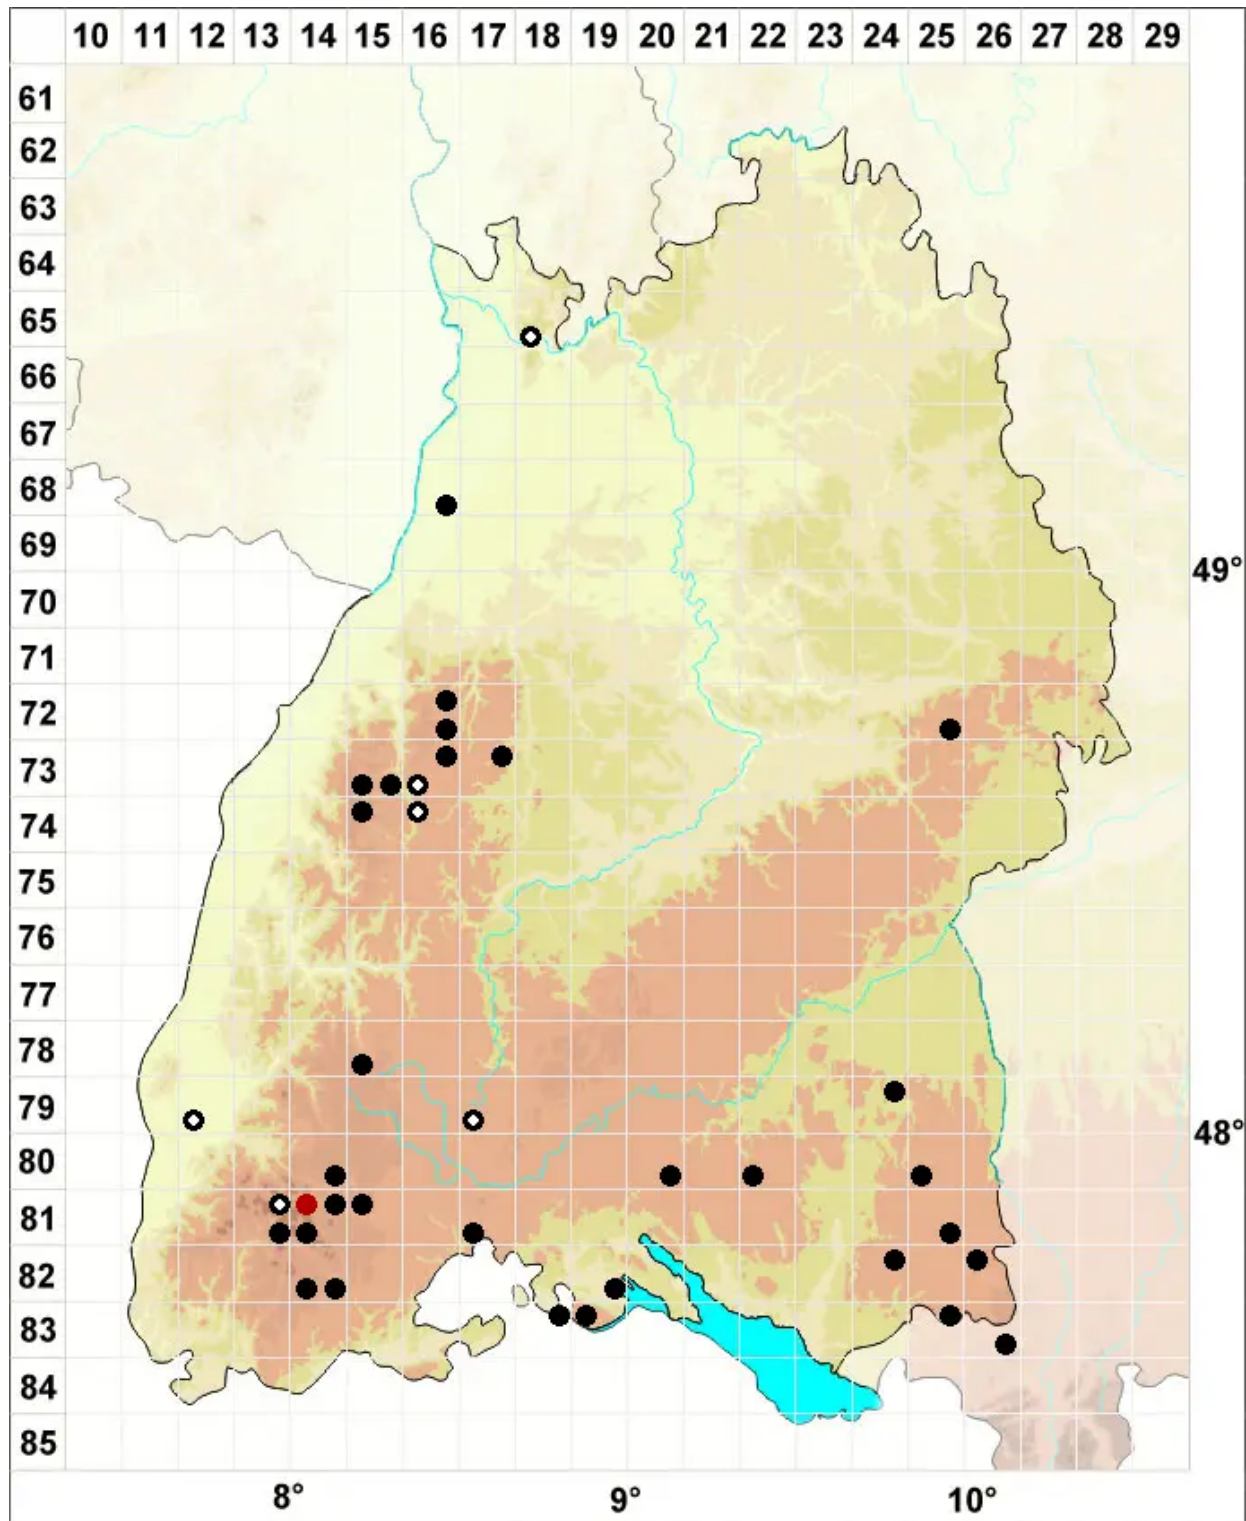

Calypogeia sphagnicola (Arnell & J.Perss.) Warnst. & Loeske

Sumpf-Bartkelchmoos

Legende:

Symbole:

Ausgefülltes Symbol:
Zeitraum von 1980 bis heute (Aktuelle Angabe)

Leeres Symbol:
Zeitraum vor 1980 (Altangabe)

Quadrat: Herbarbeleg