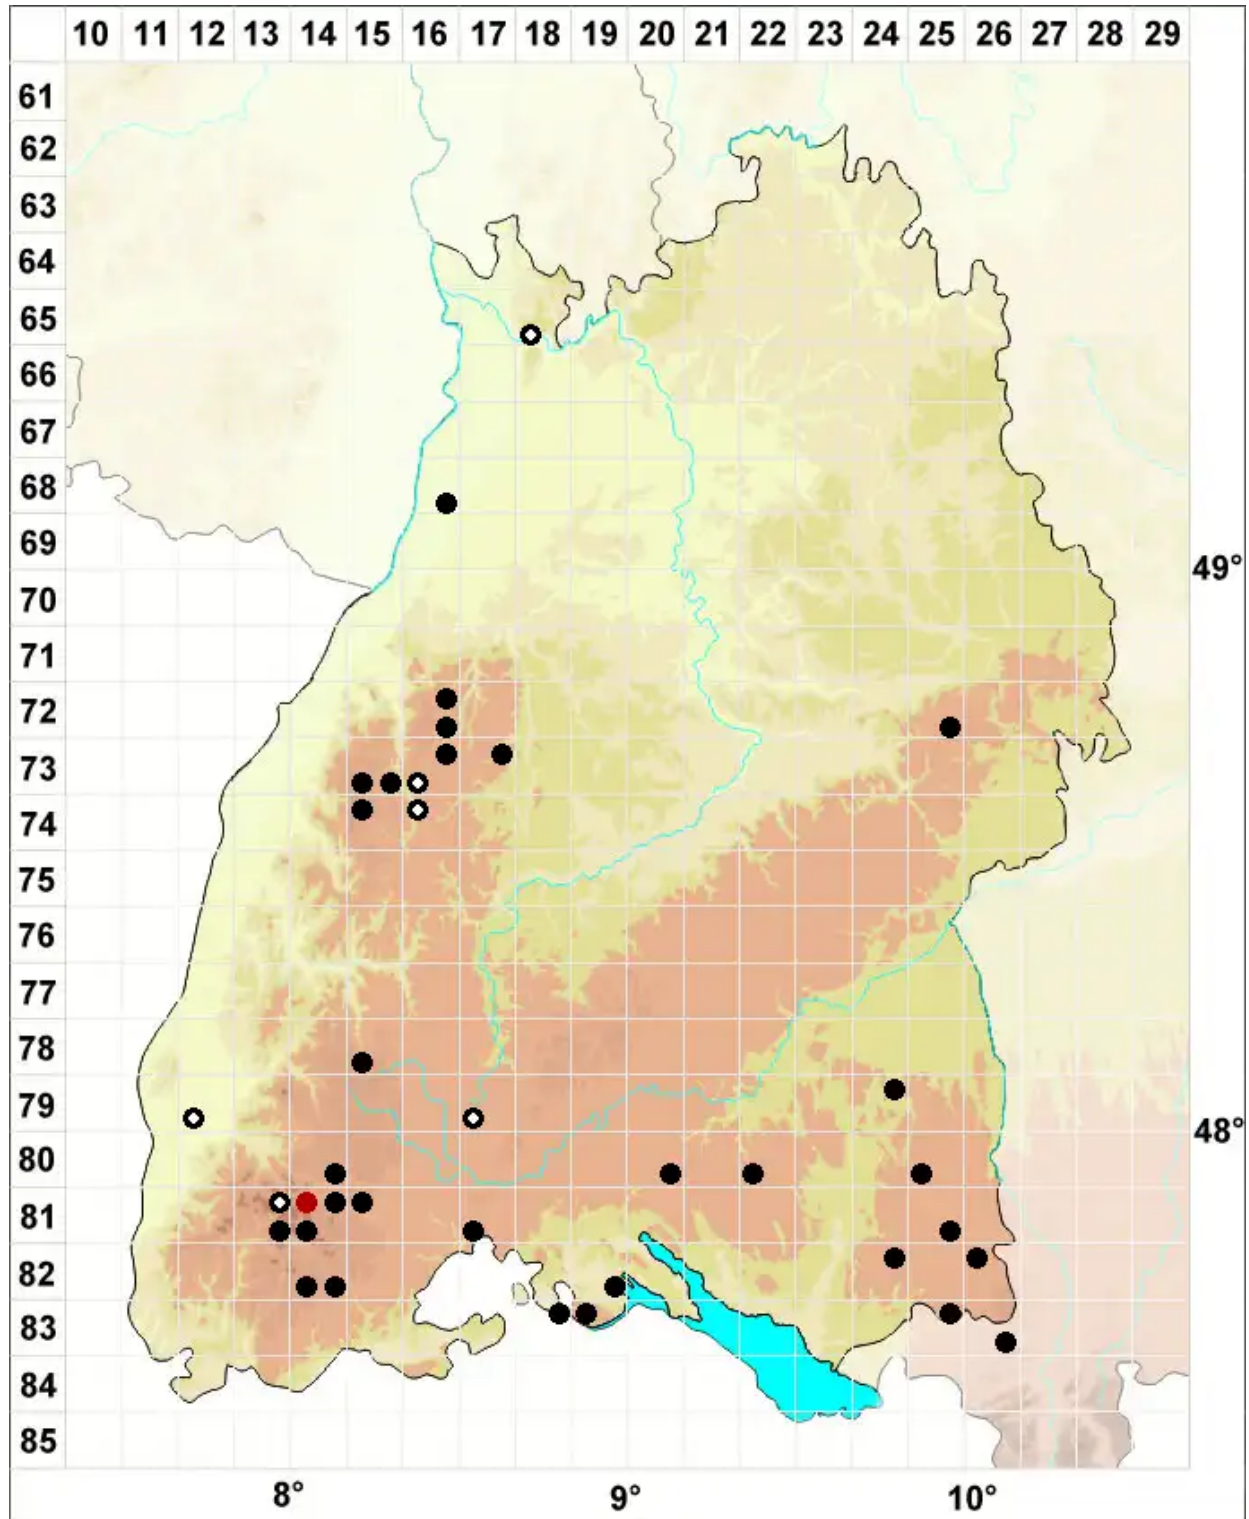

Calypogeia sphagnicola (Arnell & J.Perss.) Warnst. & Loeske

Sumpf-Bartkelchmoos

Legende:

- Symbole:**
- Ausgefülltes Symbol:
Zeitraum von 1980 bis heute (Aktuelle Angabe)
 - Leeres Symbol:
Zeitraum vor 1980 (Altangabe)
 - Quadrat: Herbarbeleg