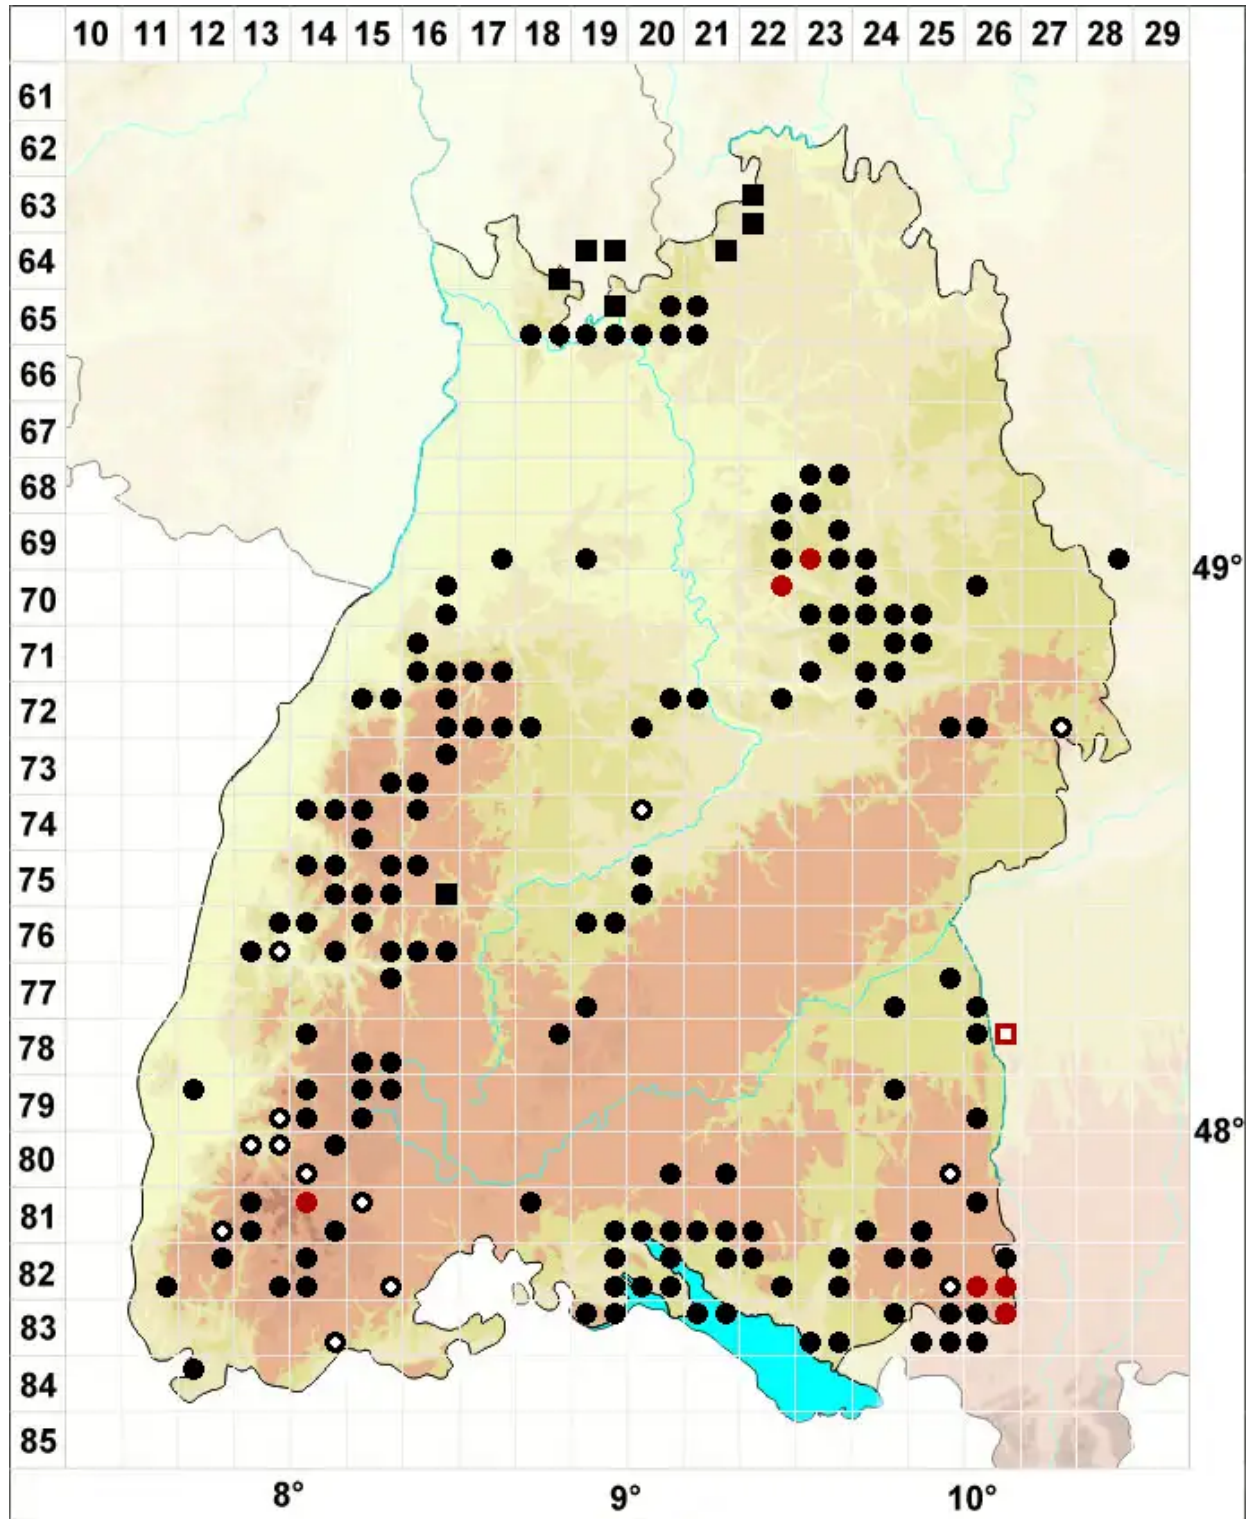

# Calypogeia azurea Stotler & Crotz

Blaues Bartkelchmoos

Legende:

- Symbole:**
- Ausgefülltes Symbol:  
Zeitraum von 1980 bis heute (Aktuelle Angabe)
  - Leeres Symbol:  
Zeitraum vor 1980 (Altangabe)
  - Quadrat: Herbarbeleg