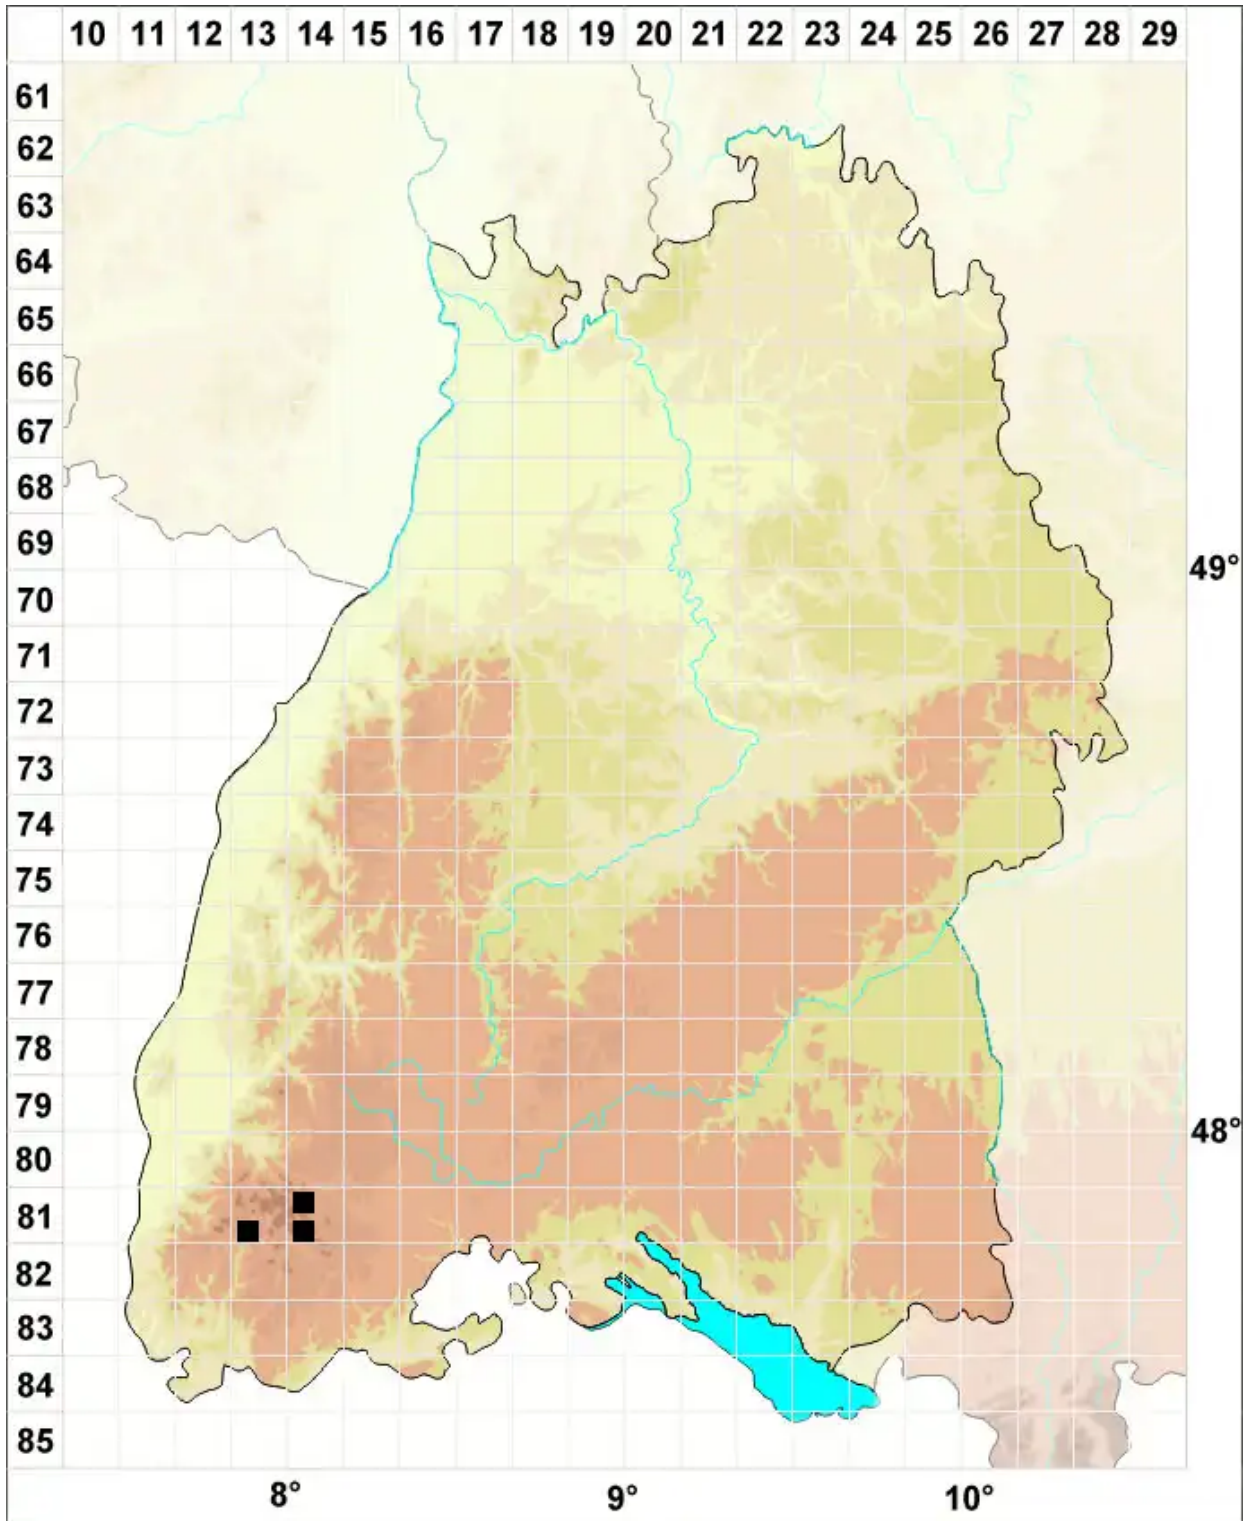

# Brachythecium geheebii Milde

Geheeb's Kurzbüchsenmoos

Legende:

**Symbole:**

Ausgefülltes Symbol:  
Zeitraum von 1980 bis heute (Aktuelle Angabe)

Leeres Symbol:  
Zeitraum vor 1980 (Altangabe)

Quadrat: Herbarbeleg