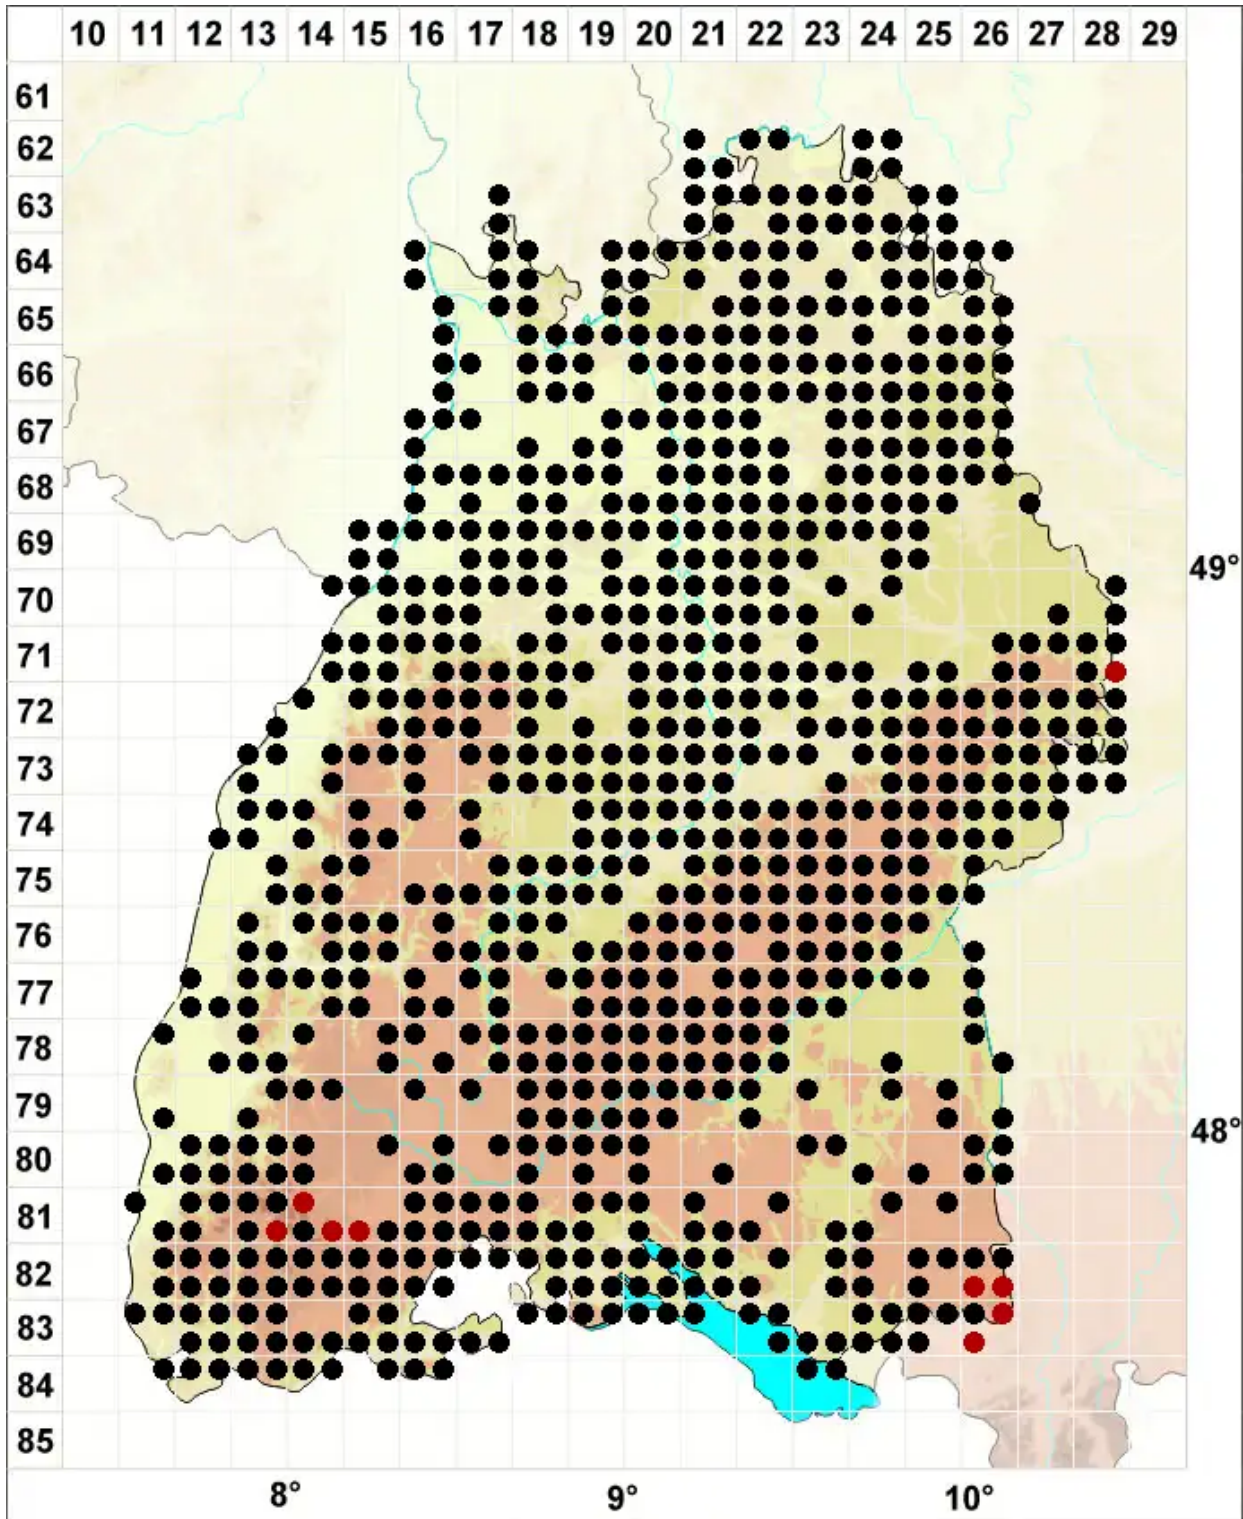

# Homalothecium sericeum (Hedw.) Schimp.

Kriechendes Goldmoos, Seidenmoos

Legende:

**Symbole:**

Ausgefülltes Symbol:  
Zeitraum von 1980 bis heute (Aktuelle Angabe)

Leeres Symbol:  
Zeitraum vor 1980 (Altangabe)

Quadrat: Herbarbeleg