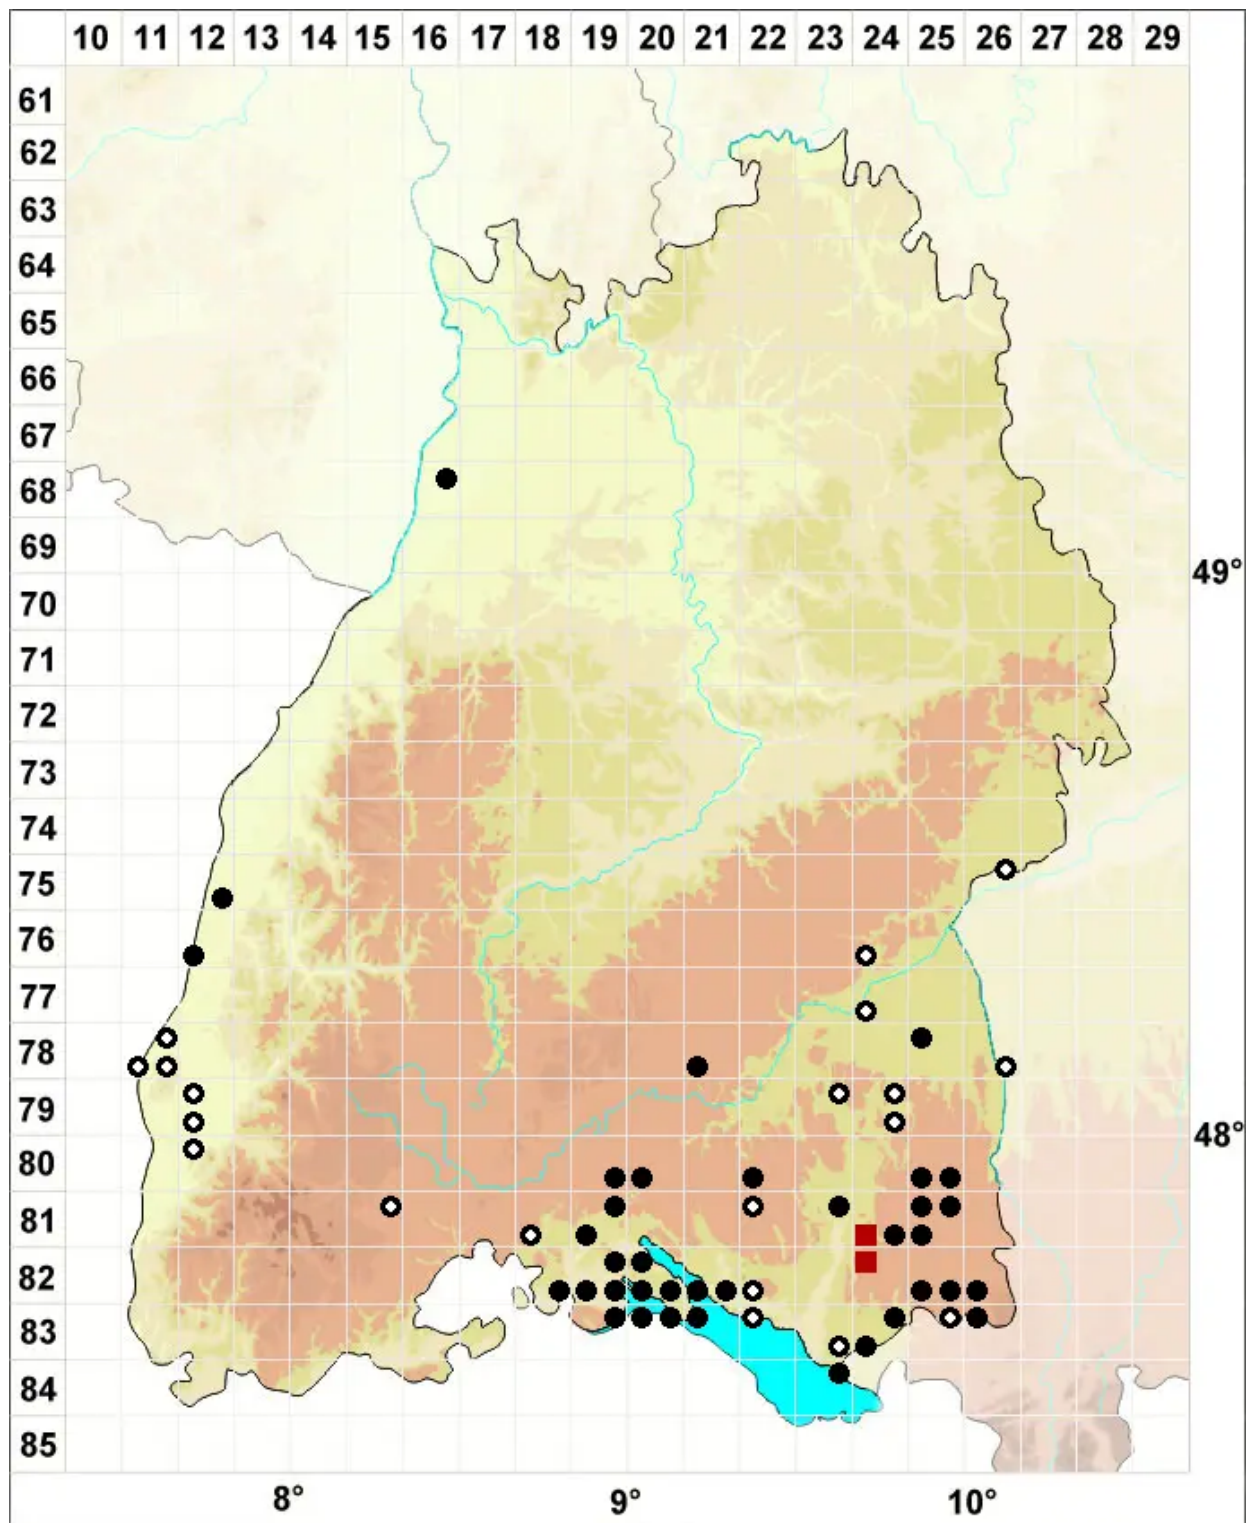

Campyliadelphus elodes (Lindb.) Kanda

Sumpf-Neugoldschlafmoos

Legende:

Symbole:

Ausgefülltes Symbol:
Zeitraum von 1980 bis heute (Aktuelle Angabe)

Leeres Symbol:
Zeitraum vor 1980 (Altangabe)

Quadrat: Herbarbeleg