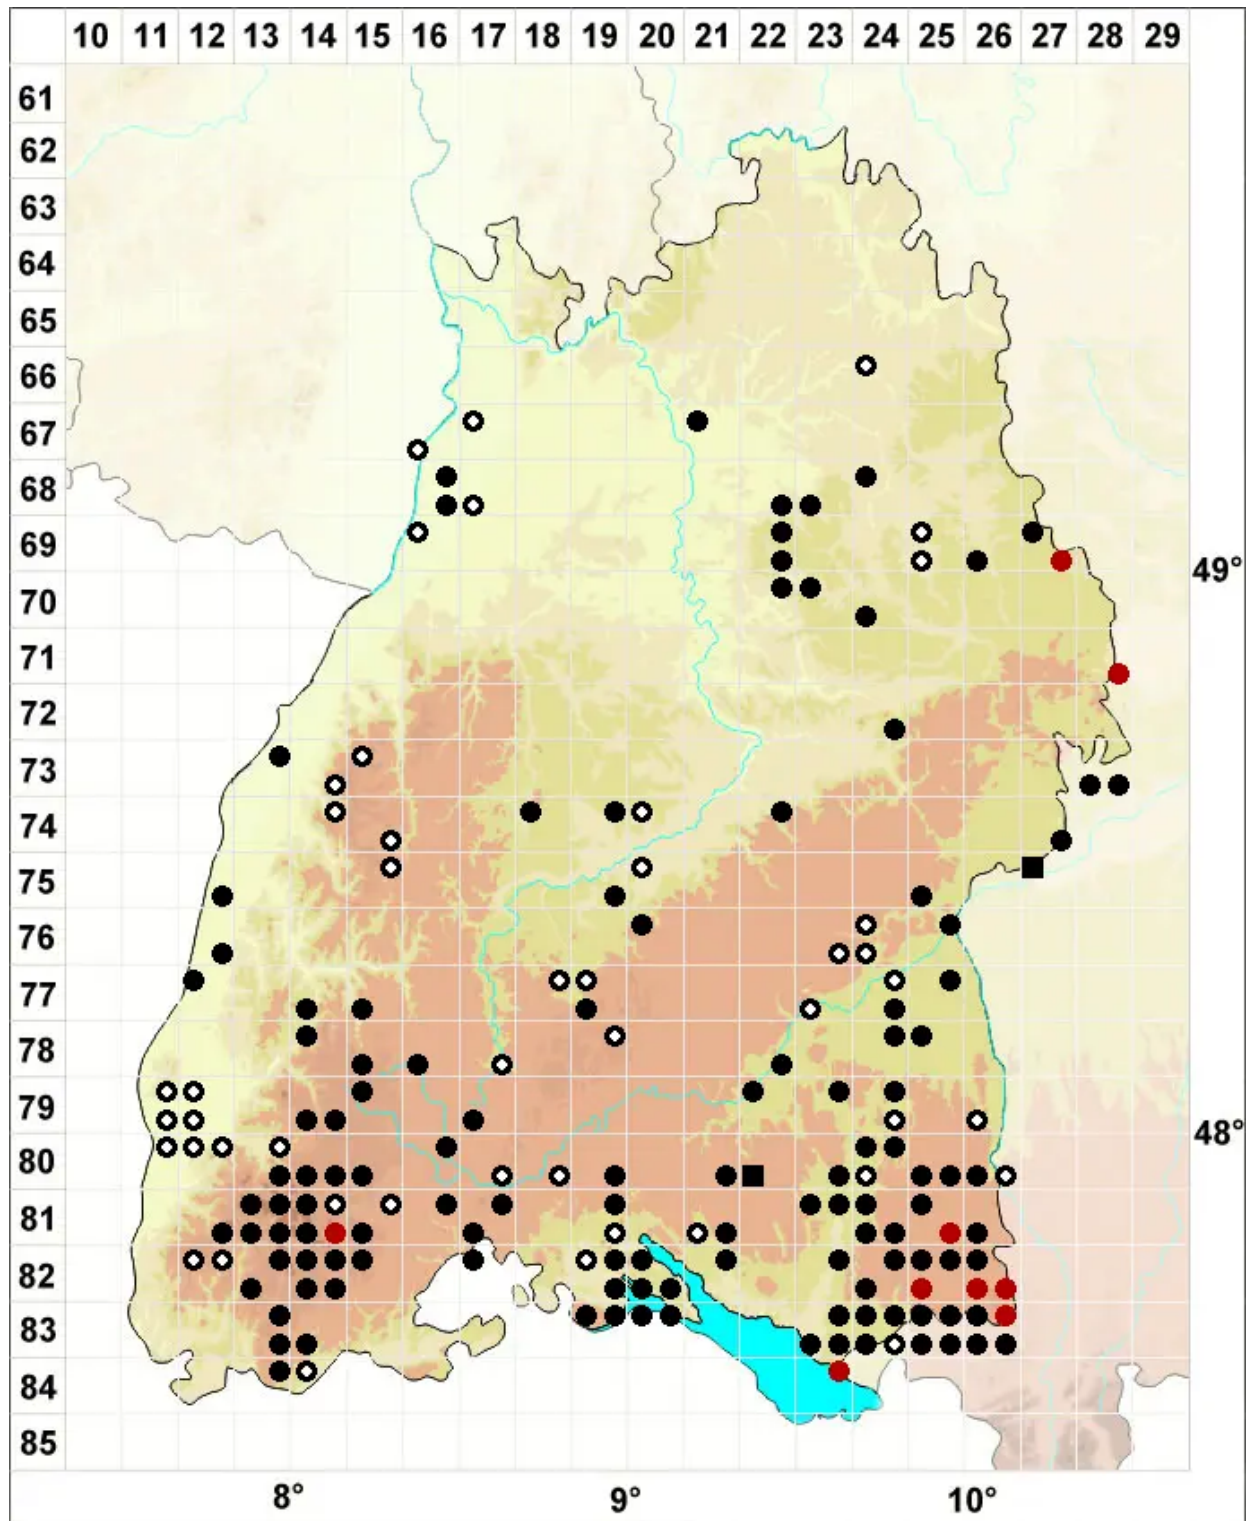

Campylium stellatum (Hedw.) Lange & C.E.O.Jensen

Echtes Stern-Goldschafmoos

Legende:

Symbole:

Ausgefülltes Symbol:
Zeitraum von 1980 bis heute (Aktuelle Angabe)

Leeres Symbol:
Zeitraum vor 1980 (Altangabe)

Quadrat: Herbarbeleg