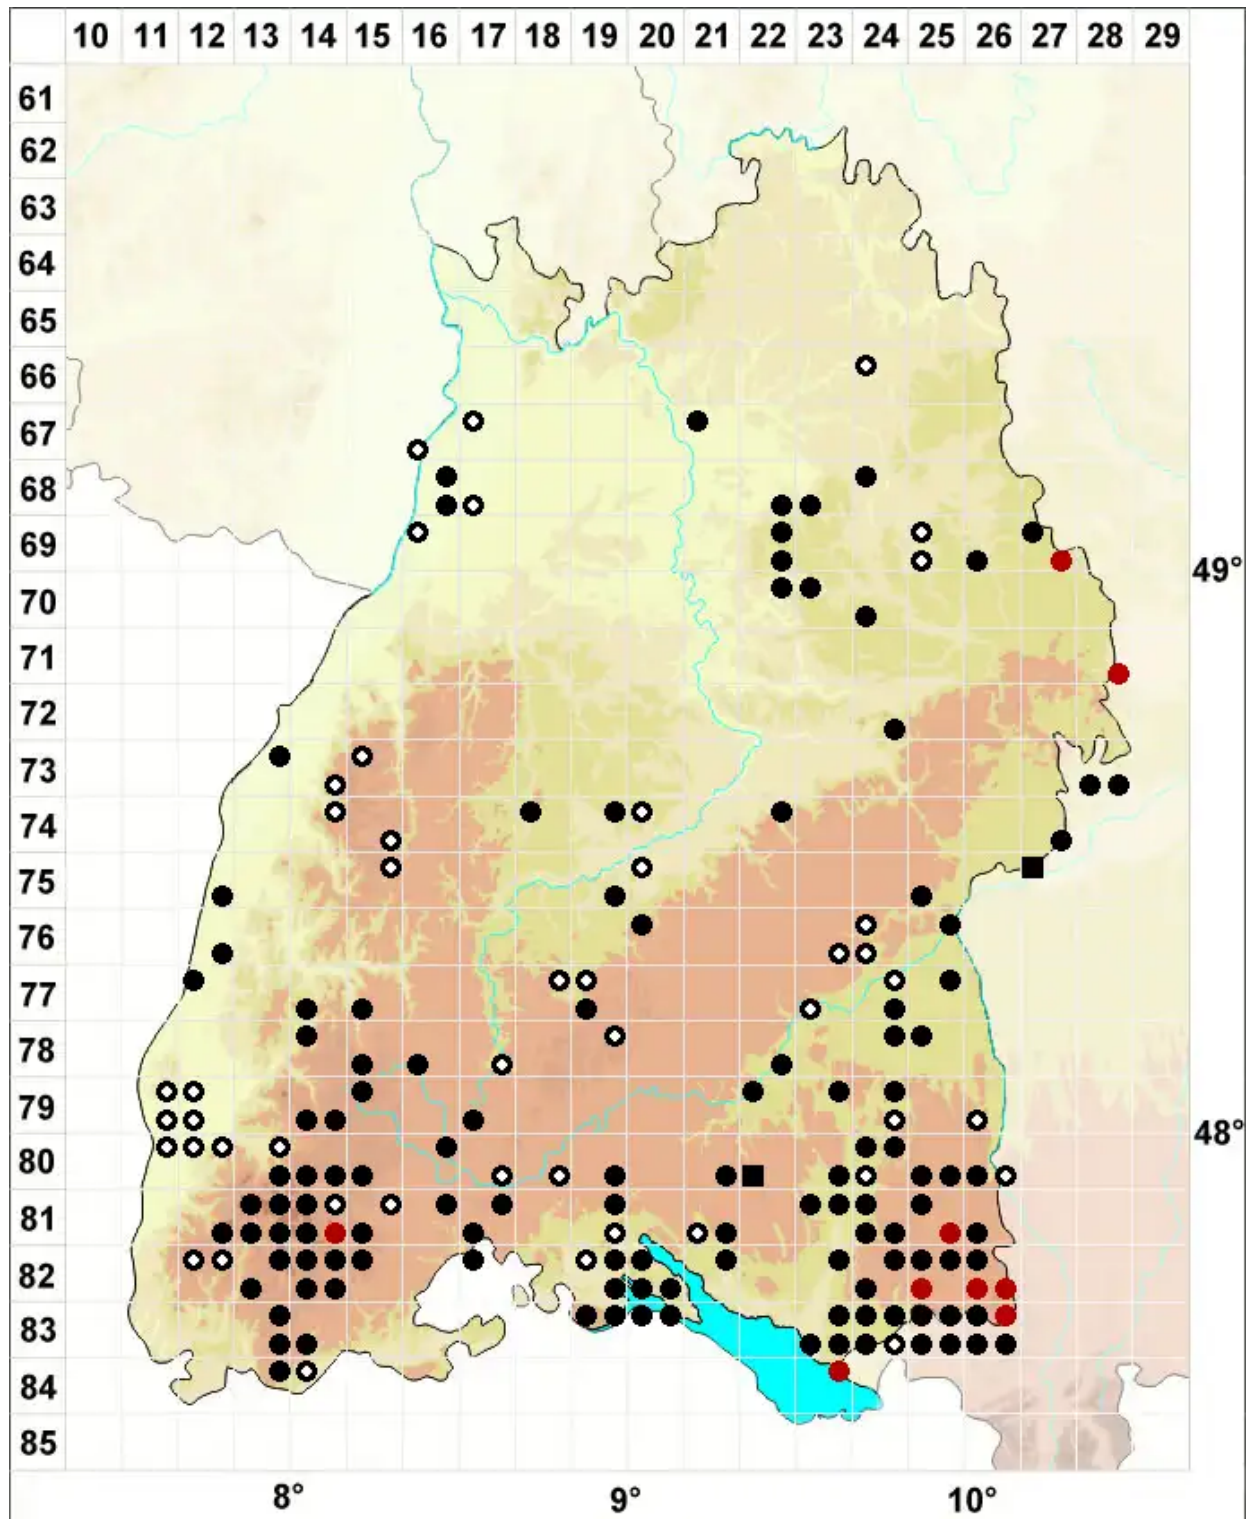

# Campylium stellatum (Hedw.) Lange & C.E.O.Jensen

Echtes Stern-Goldschlafmoos

Legende:

- Symbole:**  
Ausgefülltes Symbol:  
Zeitraum von 1980 bis heute (Aktuelle Angabe)  
Leeres Symbol:  
Zeitraum vor 1980 (Altangabe)  
Quadrat: Herbarbeleg