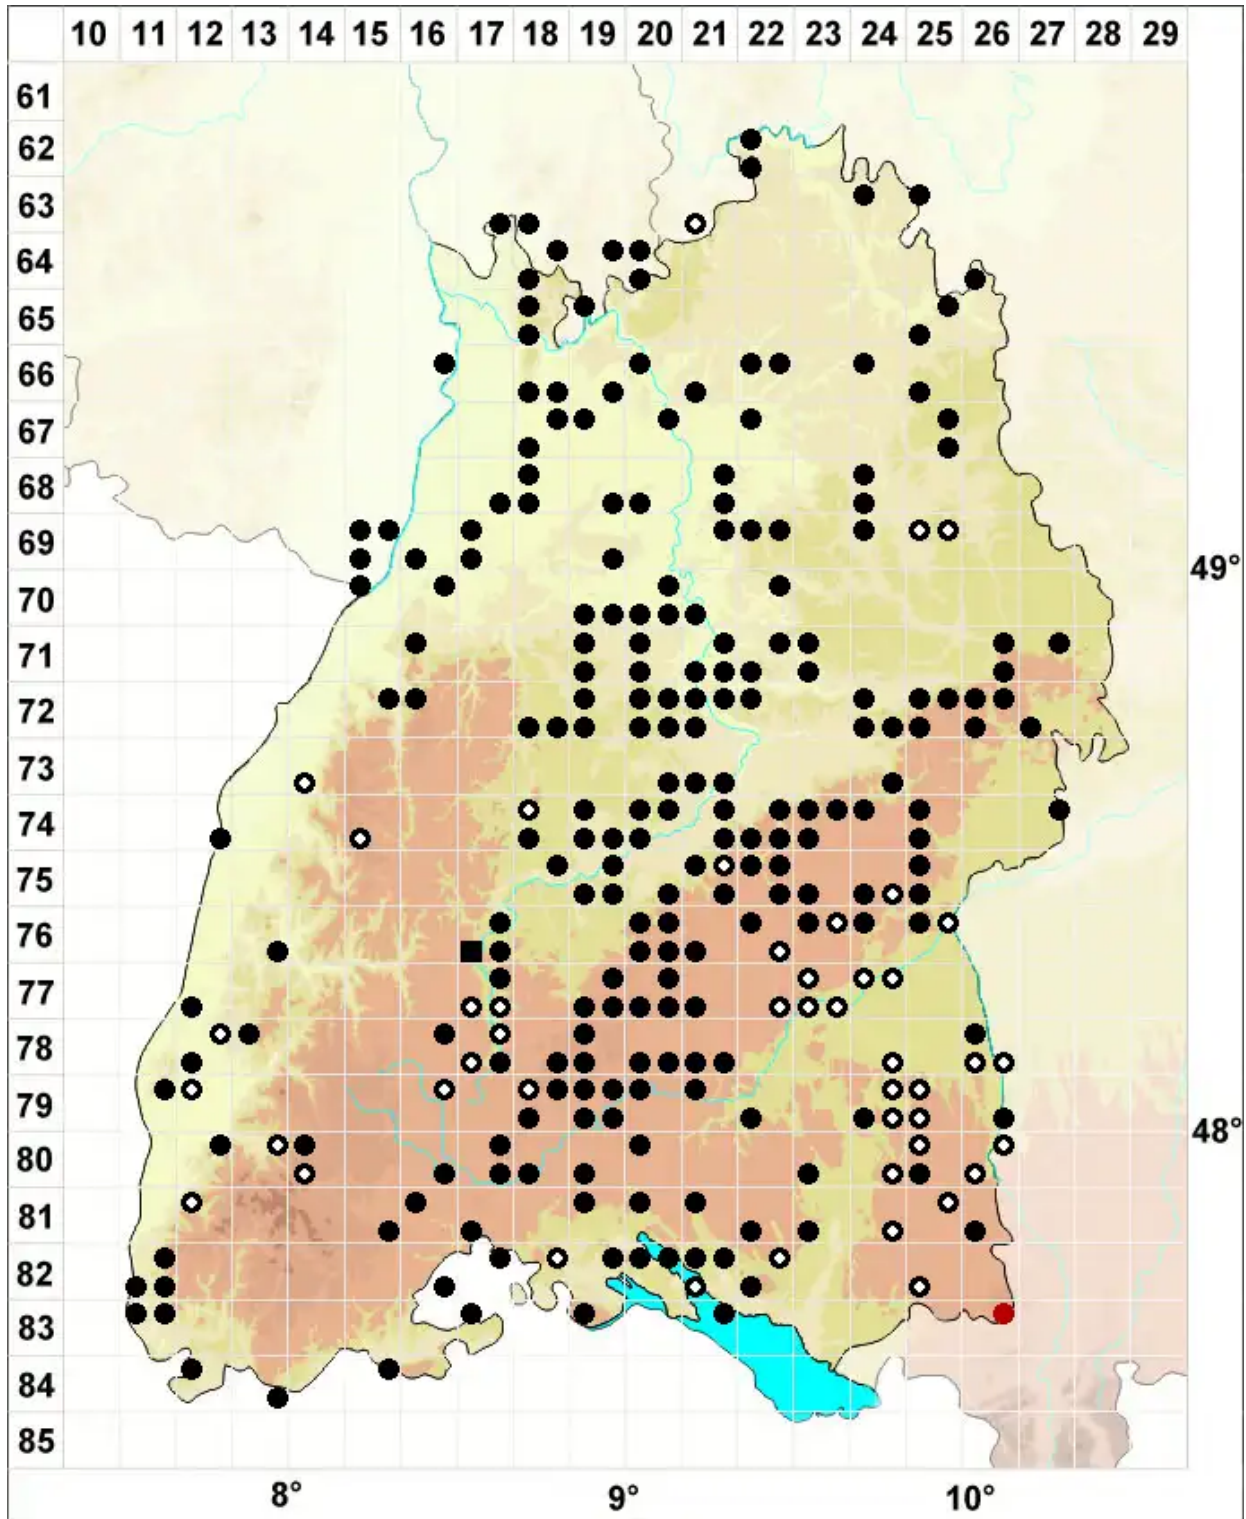

Campylidium calcareum (Crundw. & Nyholm) Ochyra

Kalk-Zwerggoldschlafrmoos

Legende:

Symbole:

Ausgefülltes Symbol:
Zeitraum von 1980 bis heute (Aktuelle Angabe)

Leeres Symbol:
Zeitraum vor 1980 (Altangabe)

Quadrat: Herbarbeleg