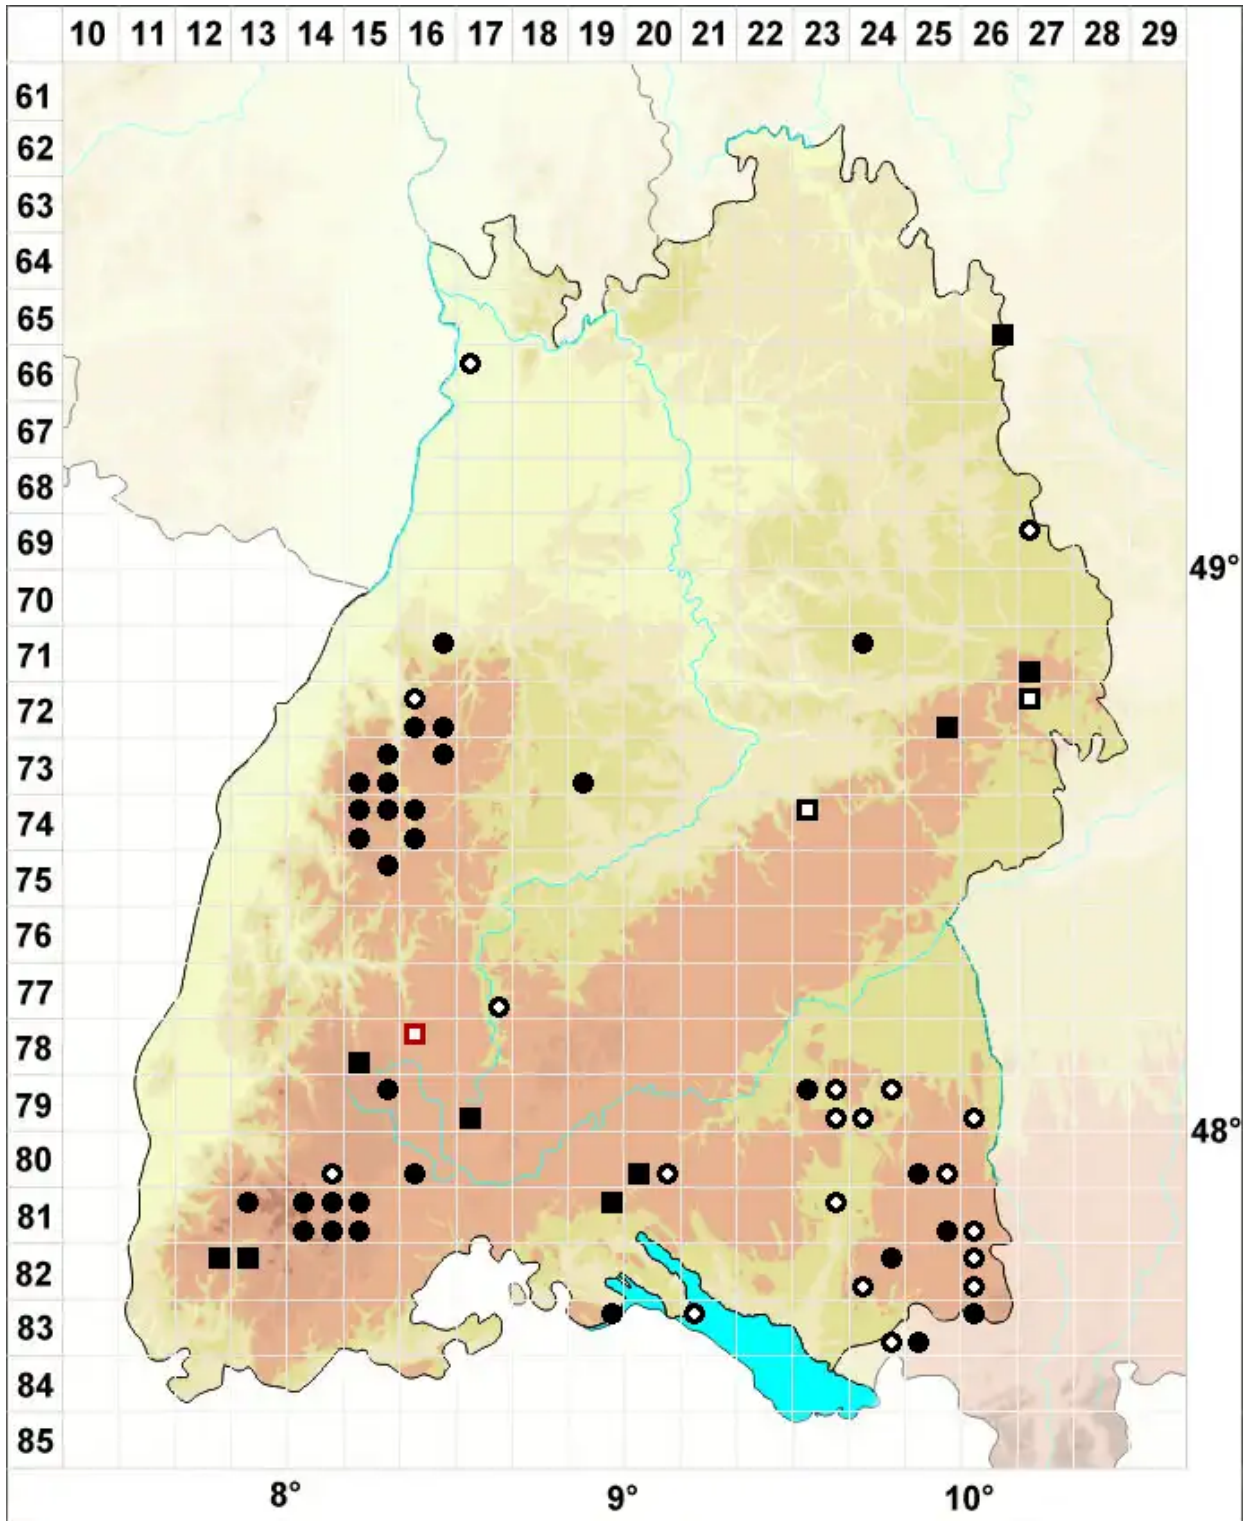

Warnstorfia fluitans (Hedw.) Loeske

Flutendes Moorsichelmoos

Legende:

- Symbole:**
- Ausgefülltes Symbol:
Zeitraum von 1980 bis heute (Aktuelle Angabe)
 - Leeres Symbol:
Zeitraum vor 1980 (Altangabe)
 - Quadrat: Herbarbeleg