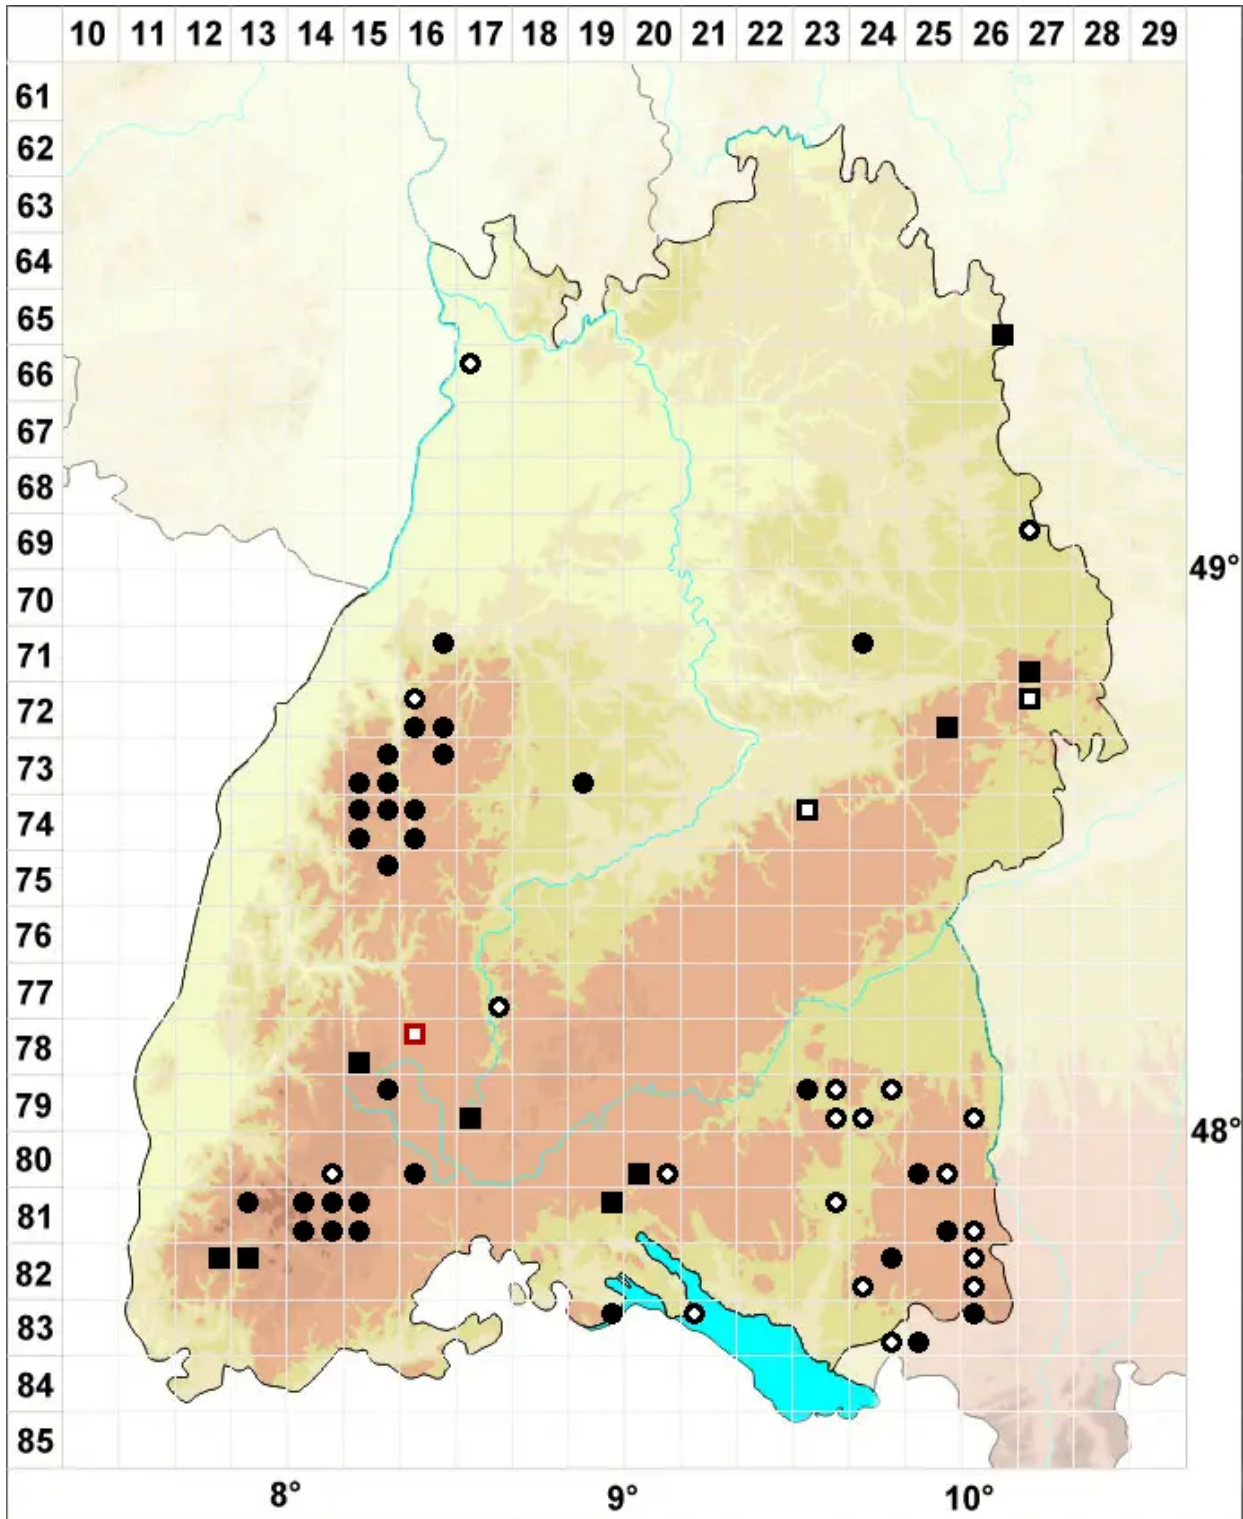

Warnstorfia fluitans (Hedw.) Loeske

Flutendes Moorsichelmoos

Legende:

- Symbole:**
Ausgefülltes Symbol:
Zeitraum von 1980 bis heute (Aktuelle Angabe)
Leeres Symbol:
Zeitraum vor 1980 (Altangabe)
Quadrat: Herbarbeleg