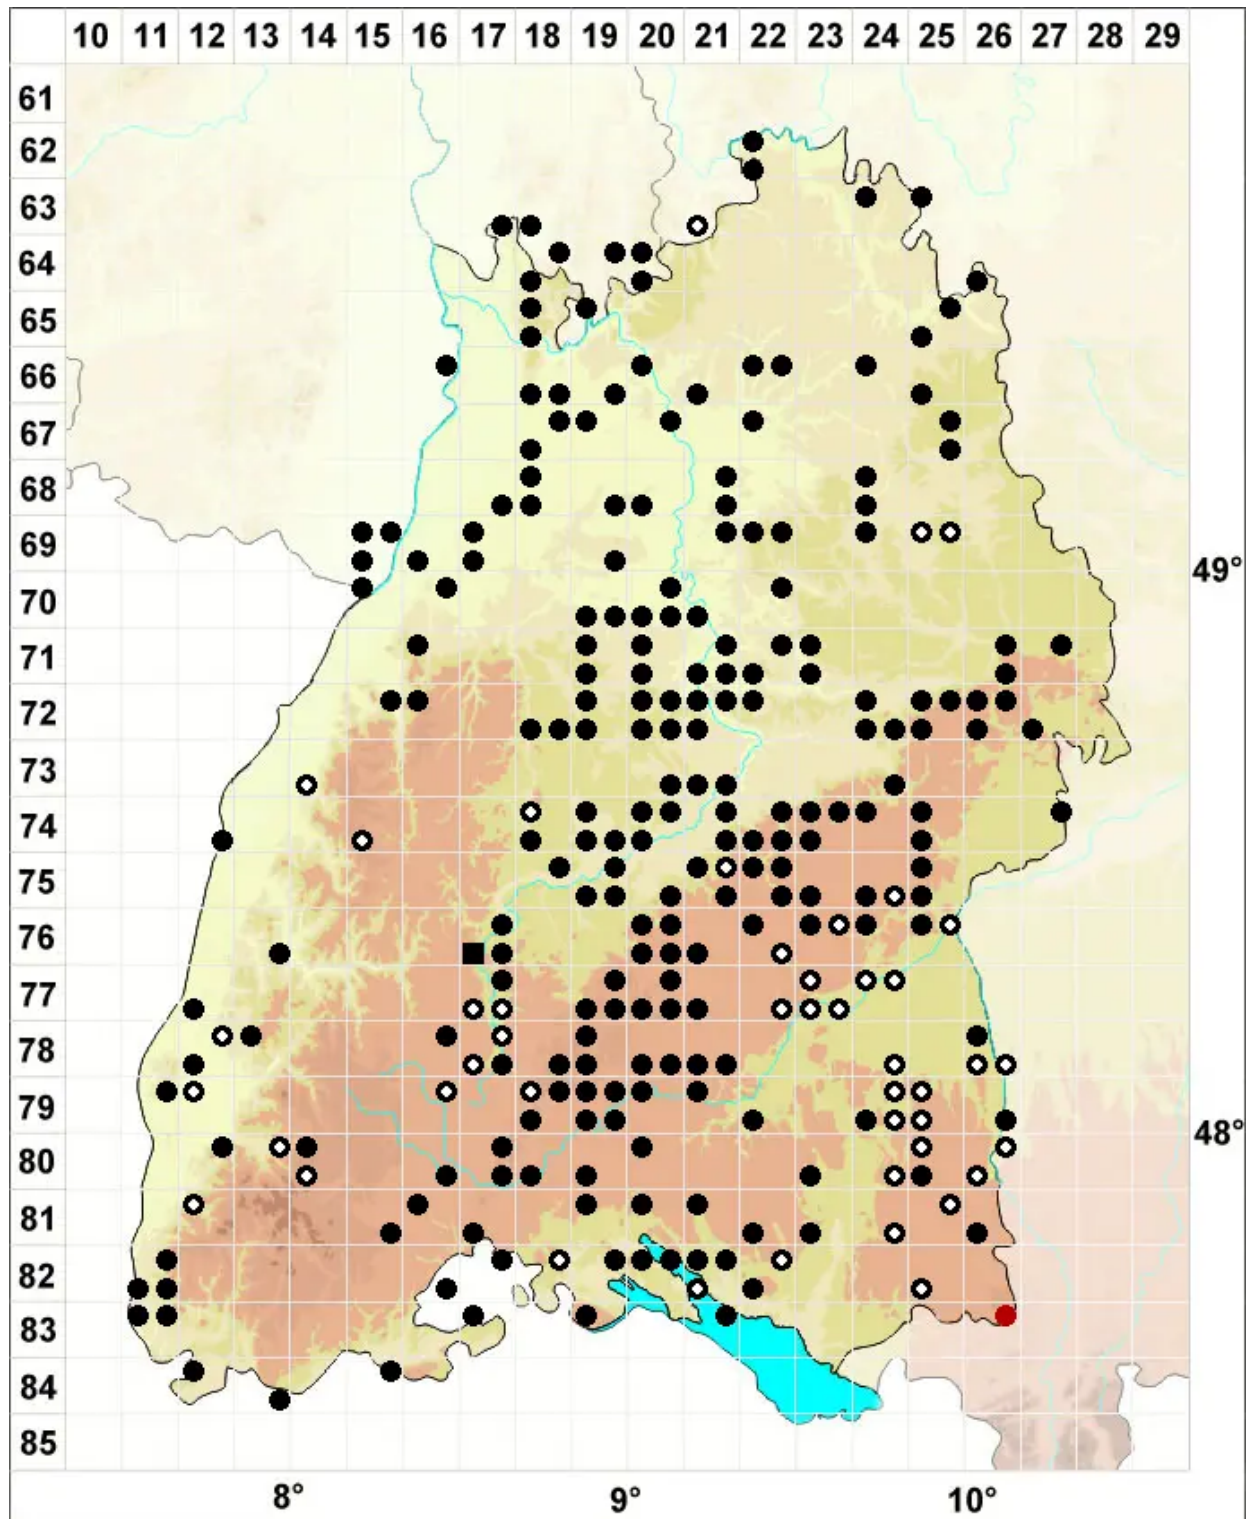

Campylidium calcareum (Crundw. & Nyholm) Ochyra

Kalk-Zwerggoldschlafmoos

Legende:

Symbole:

Ausgefülltes Symbol:
Zeitraum von 1980 bis heute (Aktuelle Angabe)

Leeres Symbol:
Zeitraum vor 1980 (Altangabe)

Quadrat: Herbarbeleg