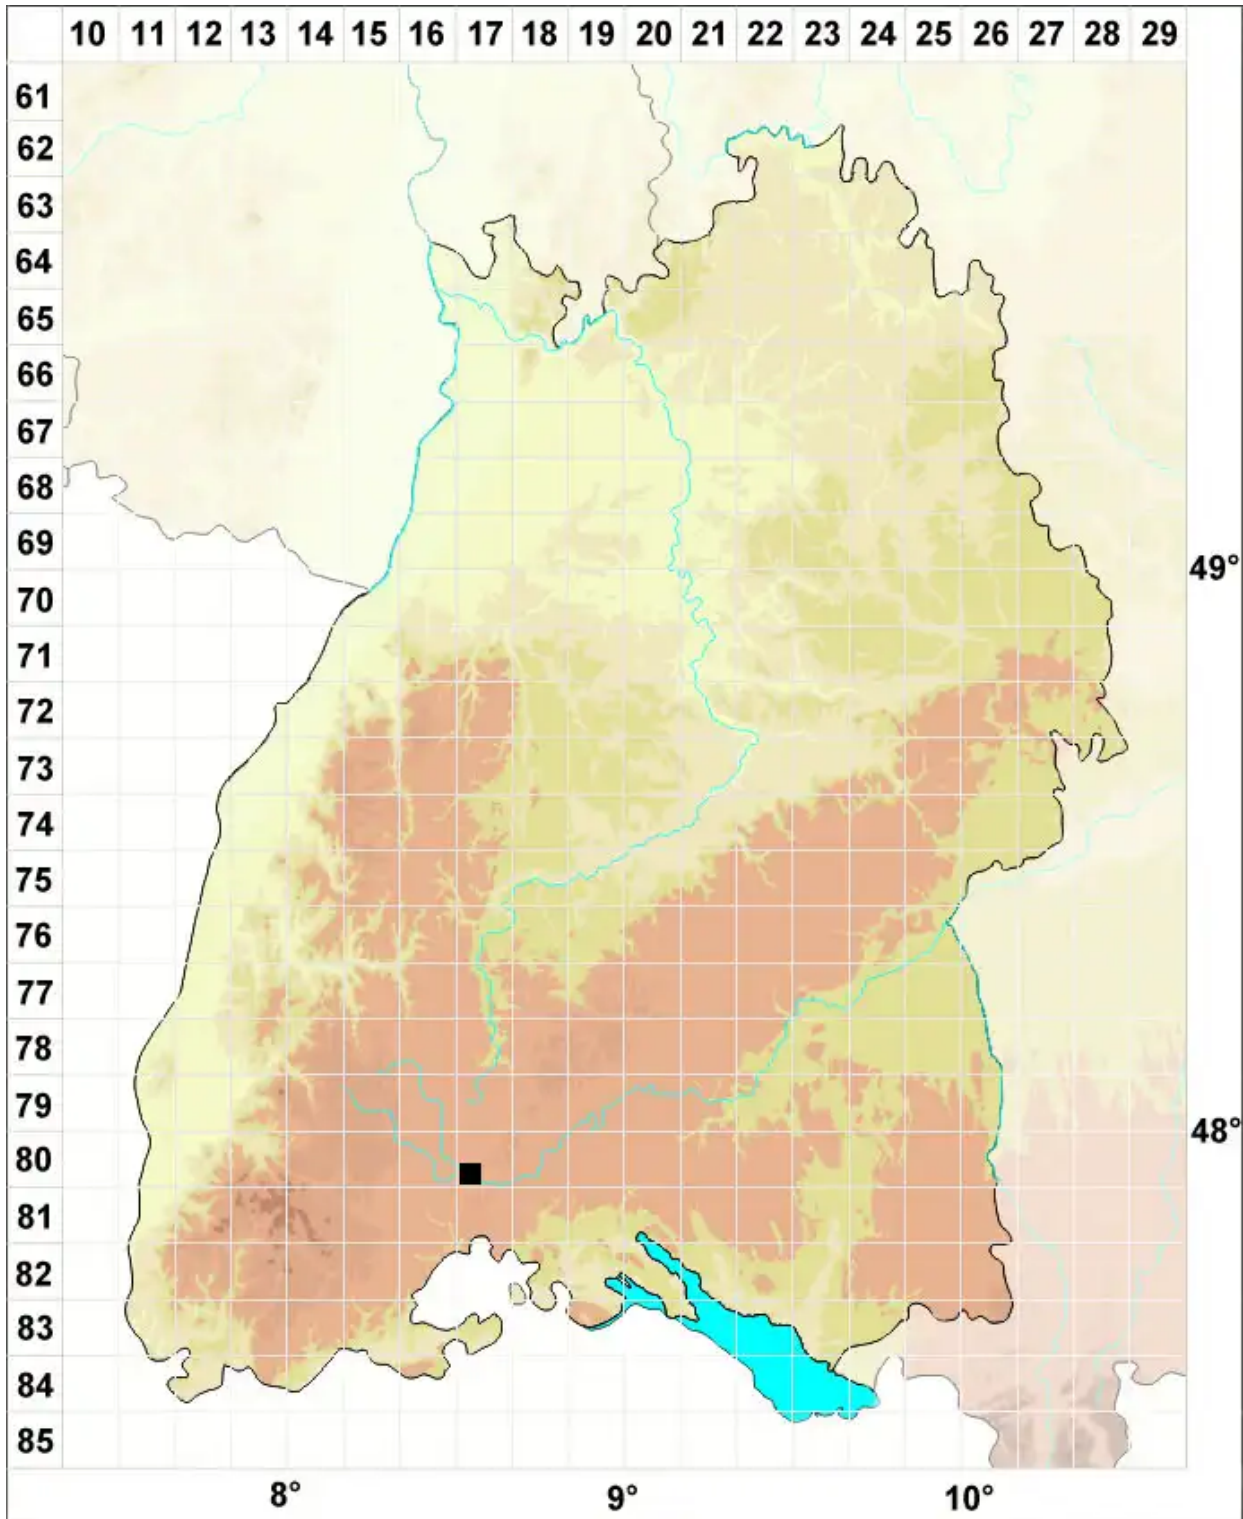

Campylium decipiens (Warnst.) Walsemann

Täuschendes Goldschlafmoos

Legende:

Symbole:

Ausgefülltes Symbol:
Zeitraum von 1980 bis heute (Aktuelle Angabe)

Leeres Symbol:
Zeitraum vor 1980 (Altangabe)

Quadrat: Herbarbeleg