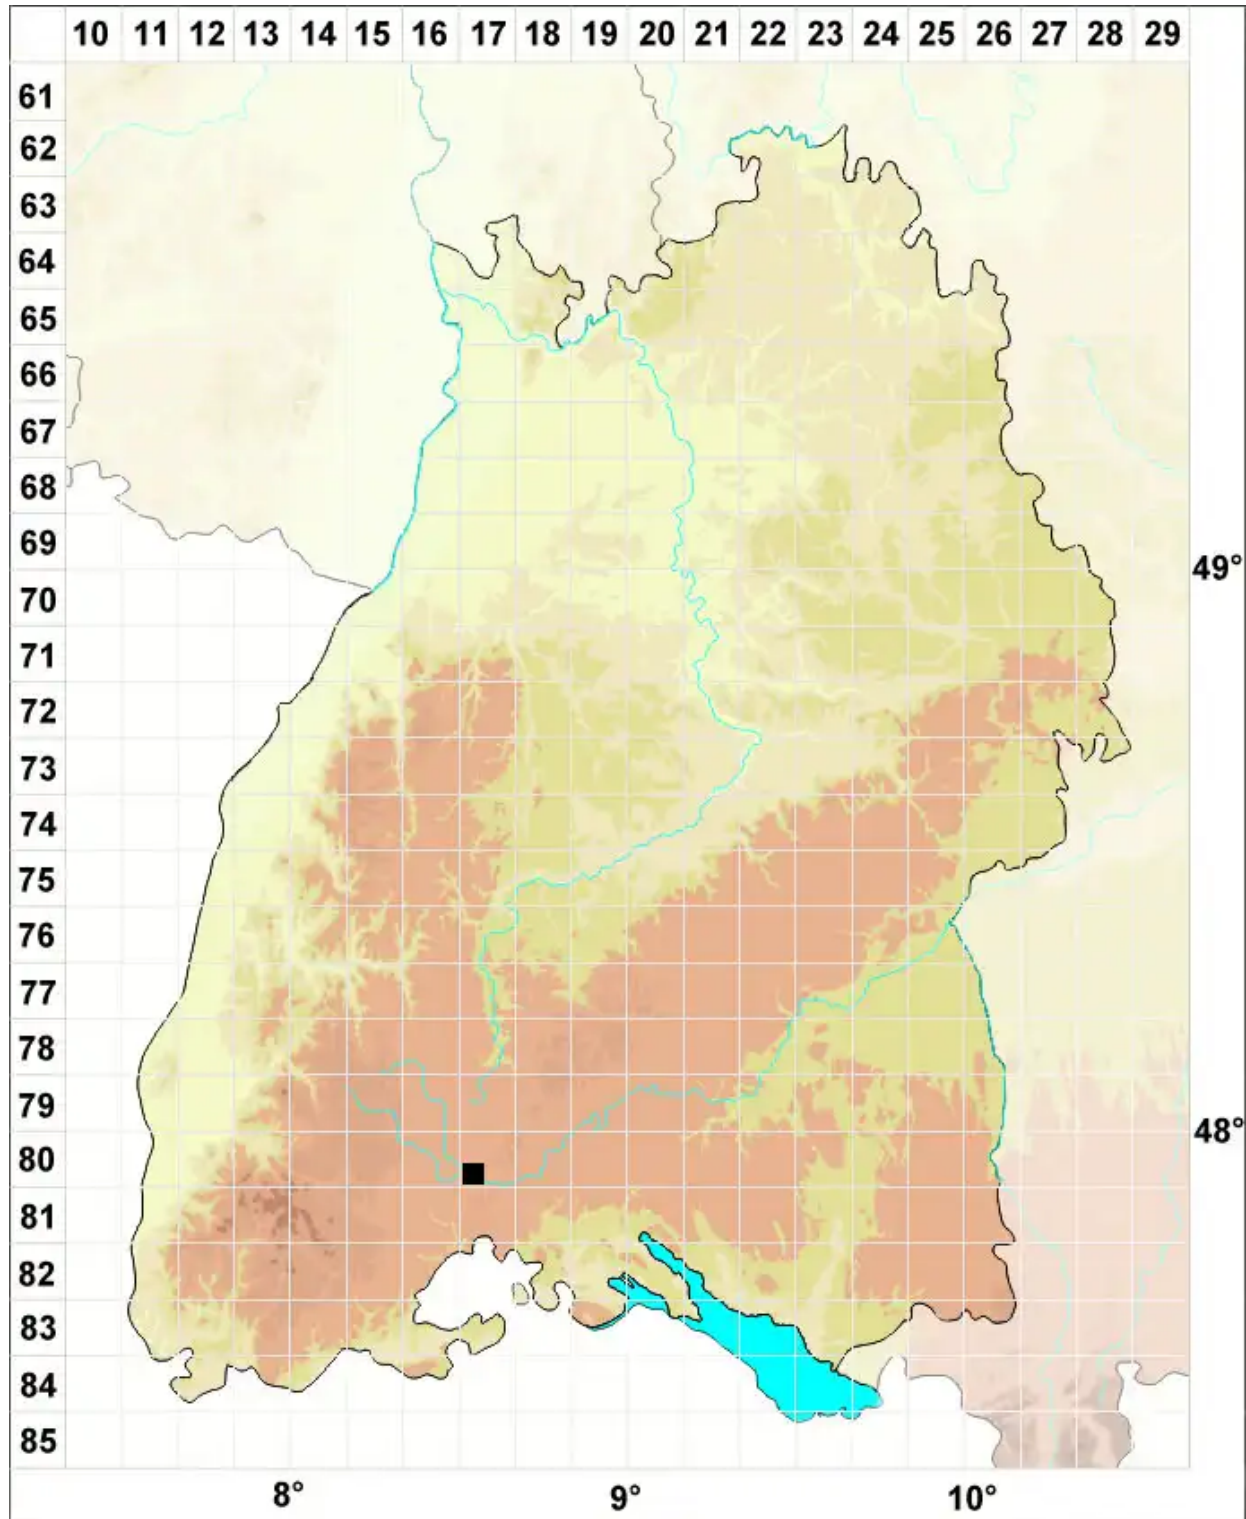

# Campylium decipiens (Warnst.) Walsemann

Täuschendes Goldschlafmoos

Legende:

**Symbole:**

Ausgefülltes Symbol:  
Zeitraum von 1980 bis heute (Aktuelle Angabe)

Leeres Symbol:  
Zeitraum vor 1980 (Altangabe)

Quadrat: Herbarbeleg