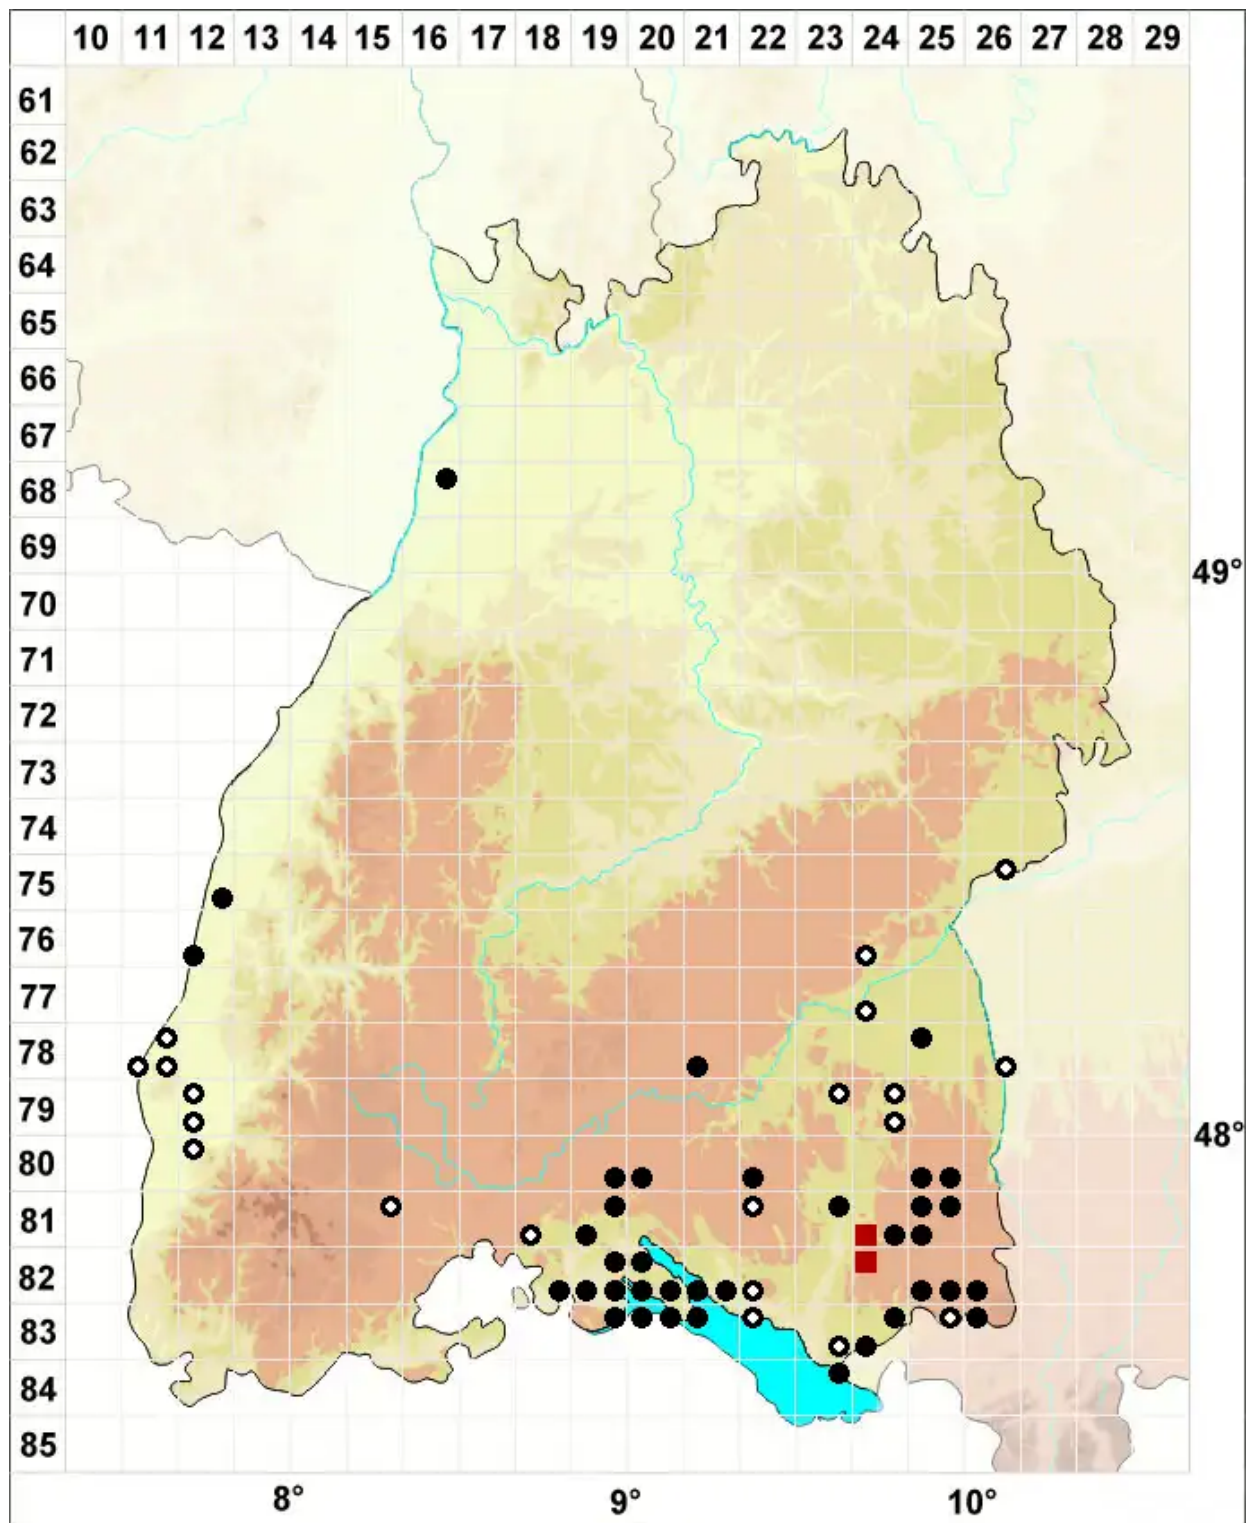

# Campyliadelphus elodes (Lindb.) Kanda

Sumpf-Neugoldschlafmoos

Legende:

**Symbole:**

Ausgefülltes Symbol:  
Zeitraum von 1980 bis heute (Aktuelle Angabe)

Leeres Symbol:  
Zeitraum vor 1980 (Altangabe)

Quadrat: Herbarbeleg