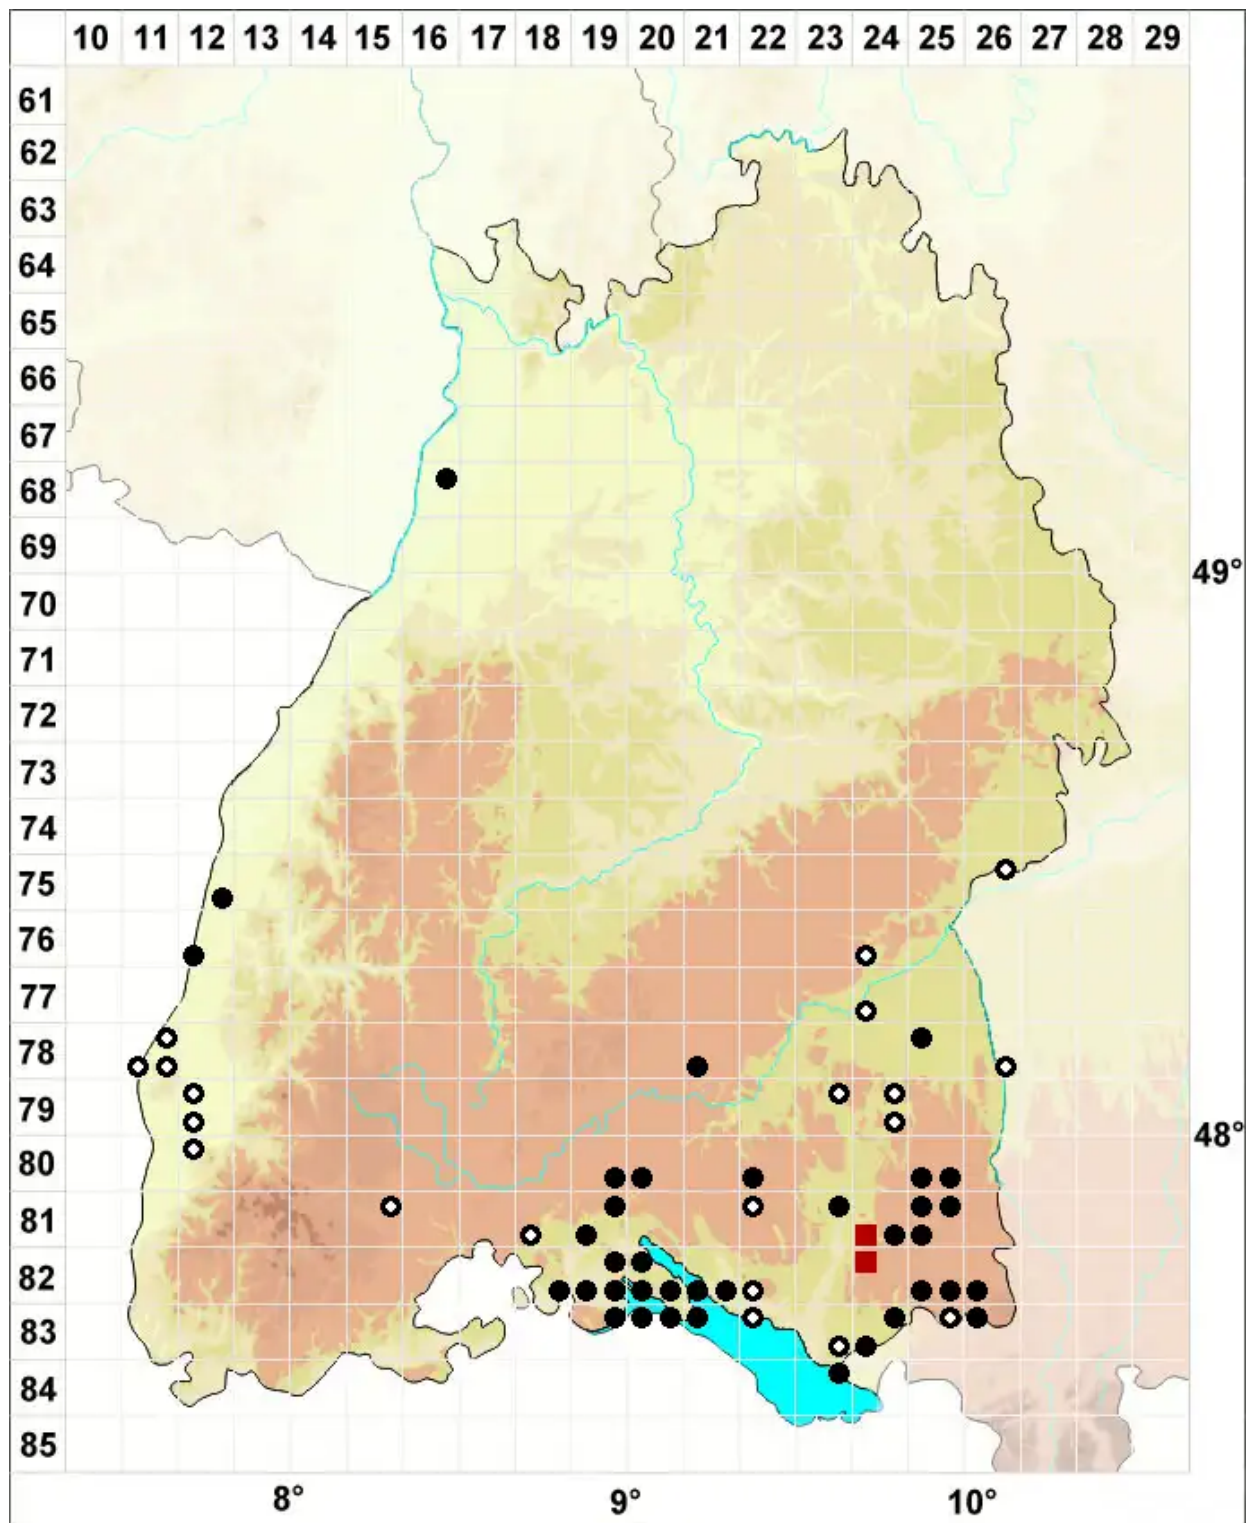

Campyliadelphus elodes (Lindb.) Kanda

Sumpf-Neugoldschlafmoos

Legende:

Symbole:

Ausgefülltes Symbol:
Zeitraum von 1980 bis heute (Aktuelle Angabe)

Leeres Symbol:
Zeitraum vor 1980 (Altangabe)

Quadrat: Herbarbeleg