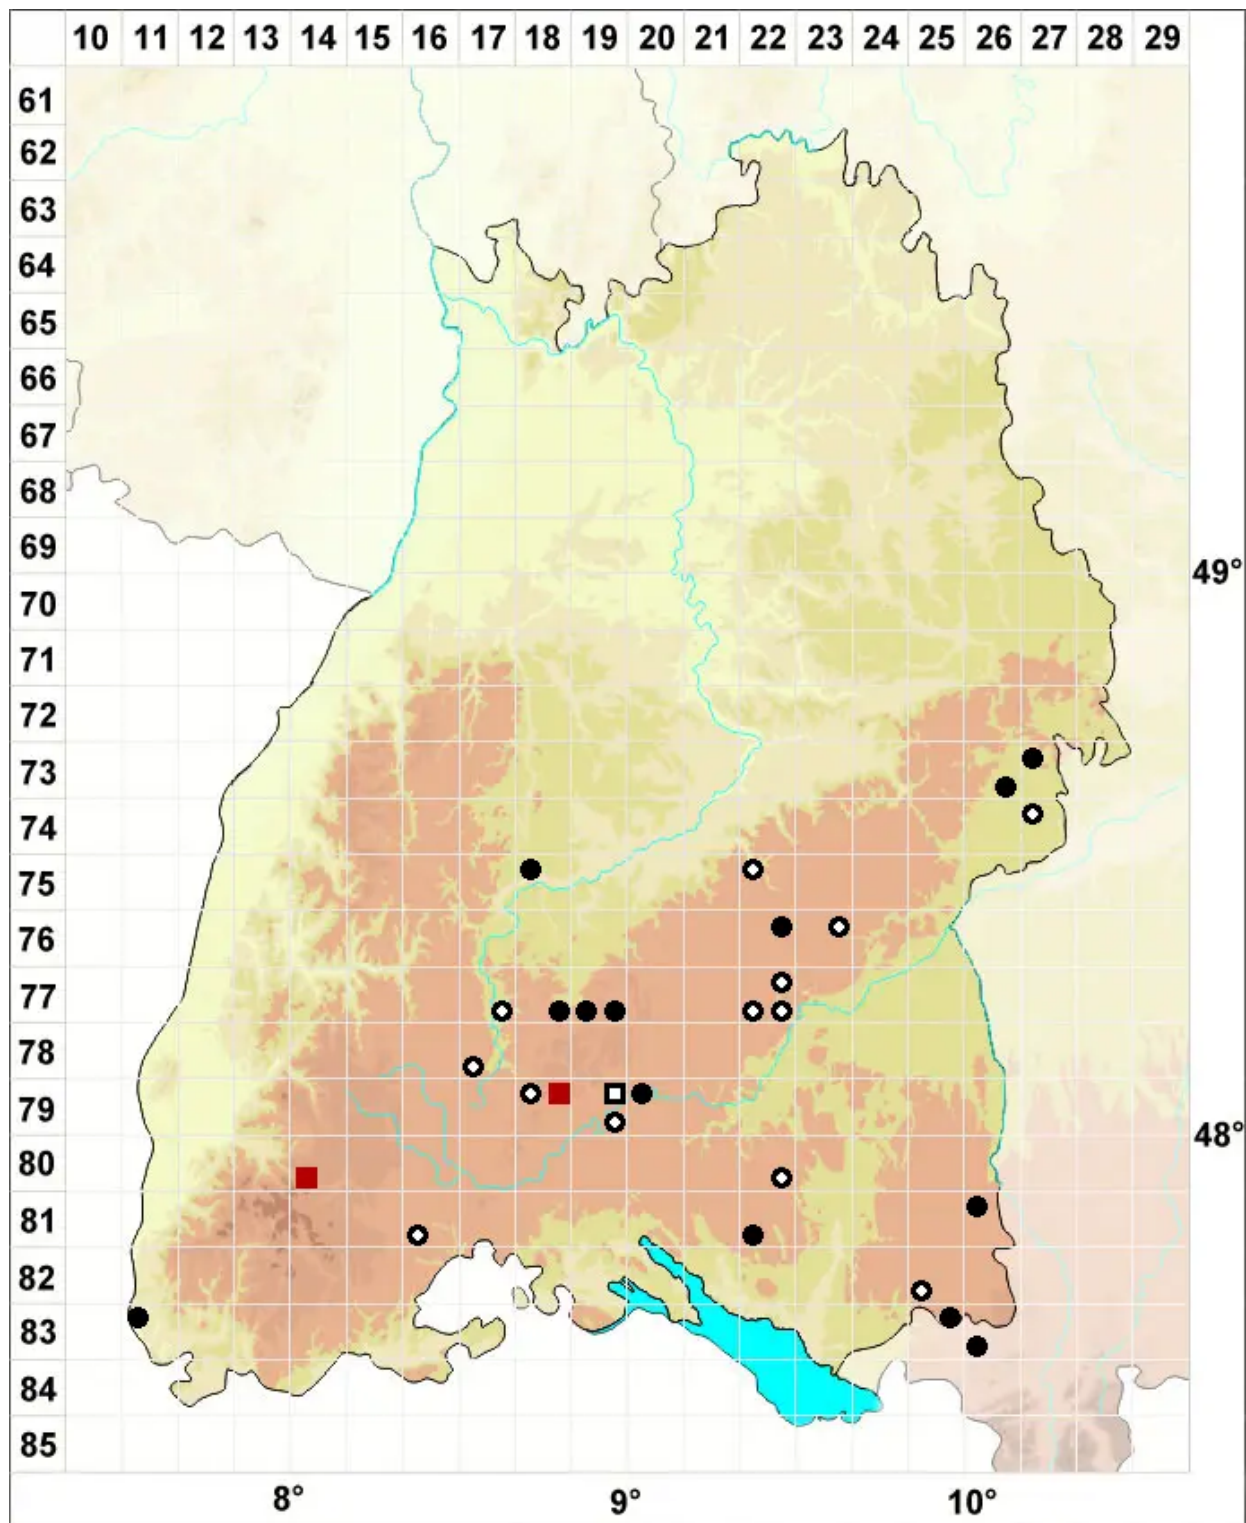

Campylophyllum halleri (Hedw.) M.Fleisch.

Hallers Seidenschlafmoos

Legende:

- Symbole:**
- Ausgefülltes Symbol:
Zeitraum von 1980 bis heute (Aktuelle Angabe)
 - Leeres Symbol:
Zeitraum vor 1980 (Altangabe)
 - Quadrat: Herbarbeleg