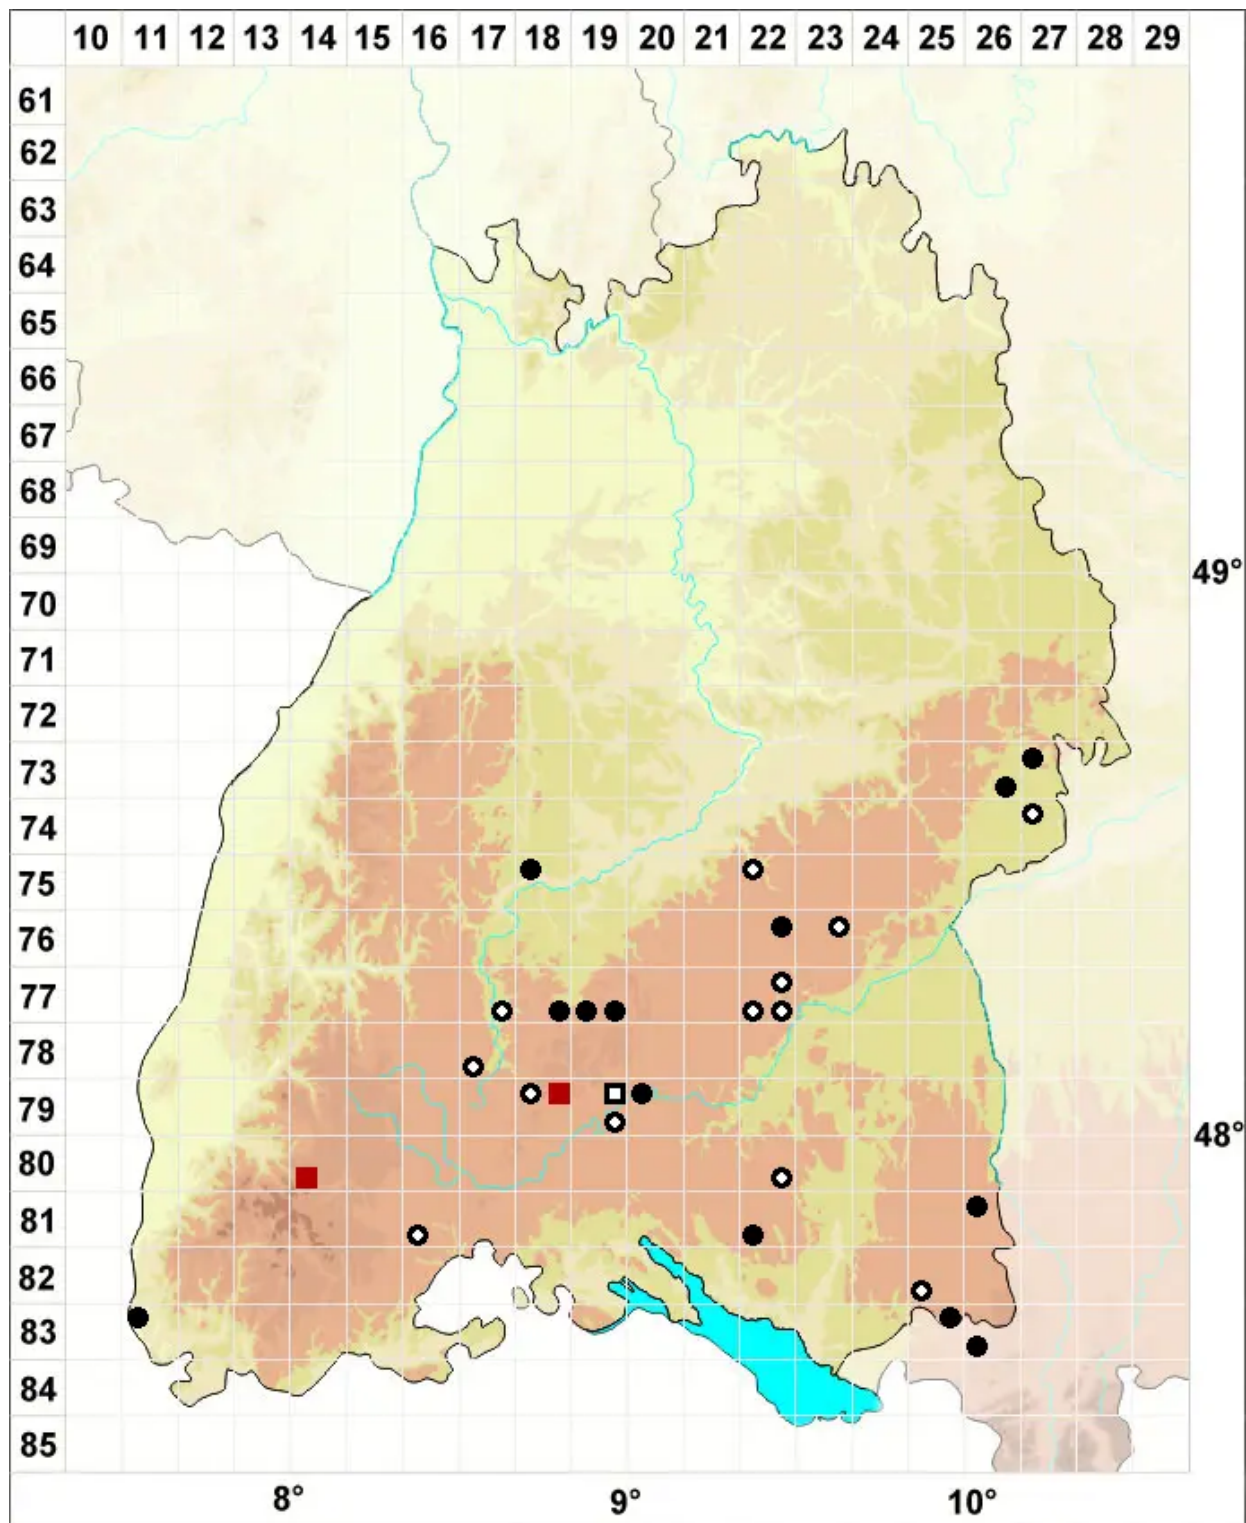

Campylophyllum halleri (Hedw.) M.Fleisch.

Hallers Seidenschlafmoos

Legende:

Symbole:

Ausgefülltes Symbol:
Zeitraum von 1980 bis heute (Aktuelle Angabe)

Leeres Symbol:
Zeitraum vor 1980 (Altangabe)

Quadrat: Herbarbeleg