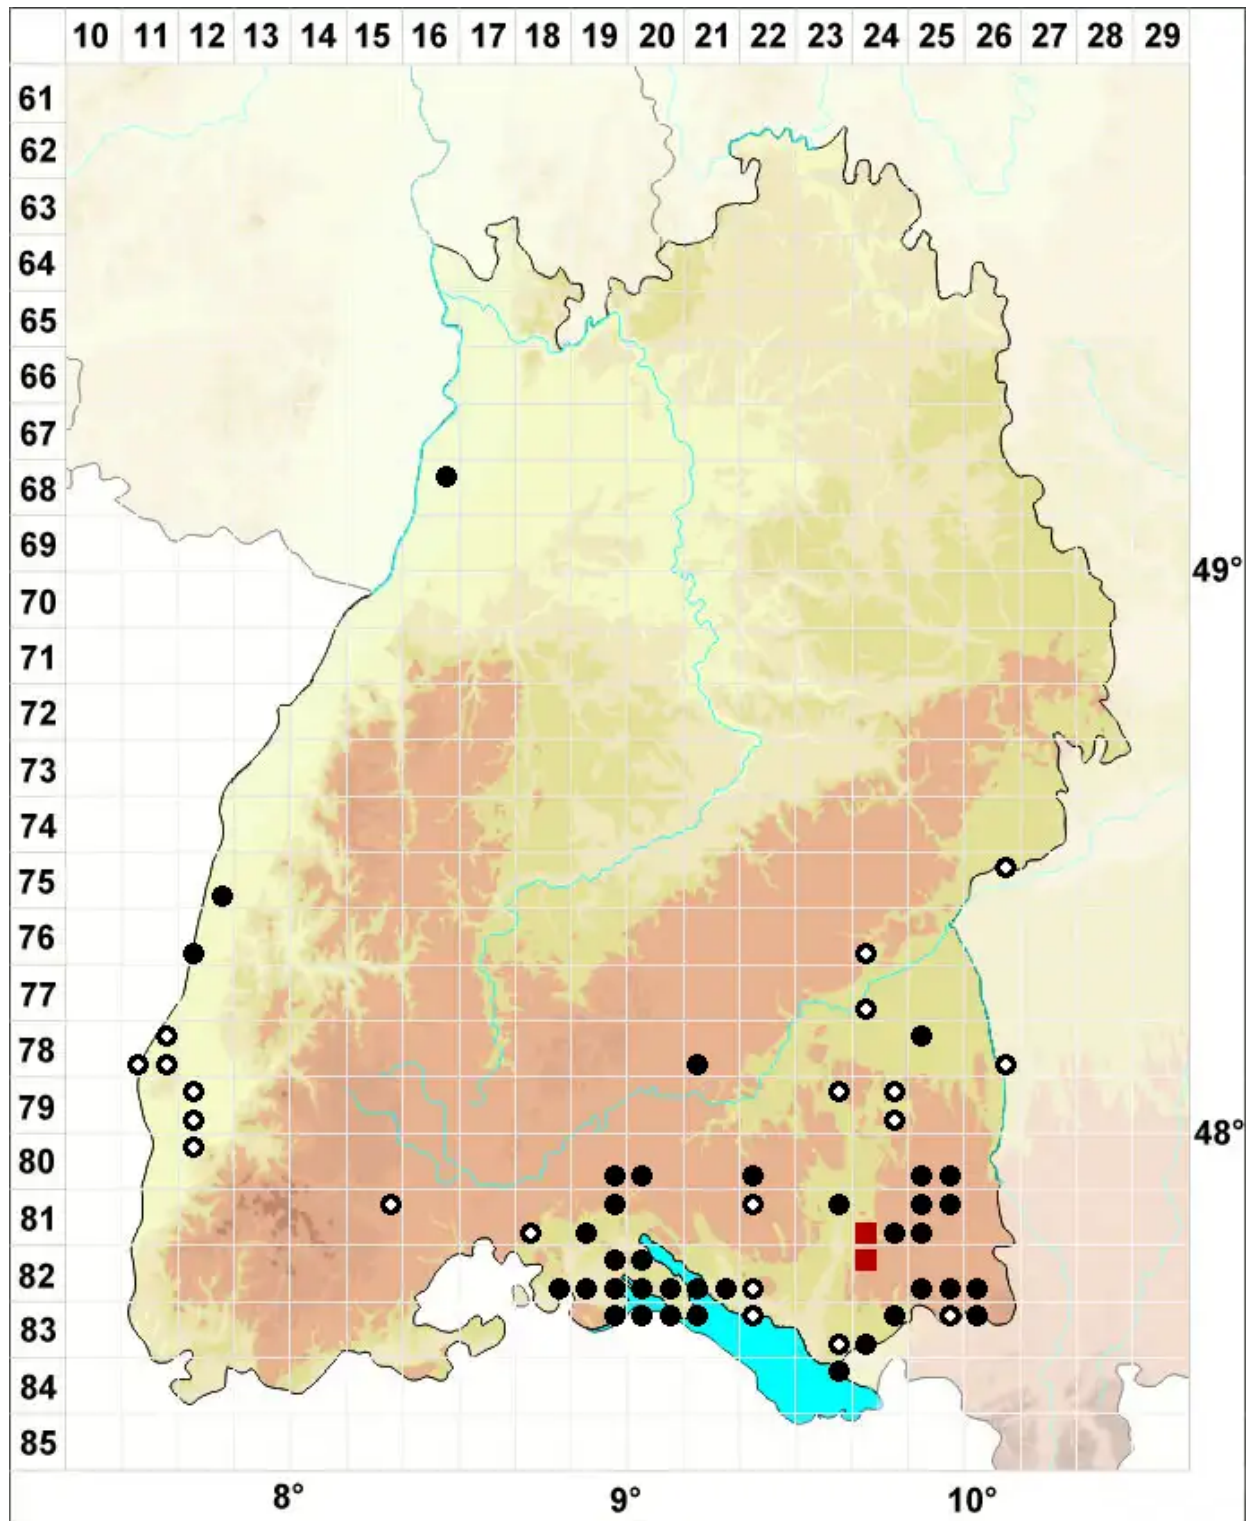

Campyliadelphus elodes (Lindb.) Kanda

Sumpf-Neugoldschlafmoos

Legende:

Symbole:

Ausgefülltes Symbol:
Zeitraum von 1980 bis heute (Aktuelle Angabe)

Leeres Symbol:
Zeitraum vor 1980 (Altangabe)

Quadrat: Herbarbeleg