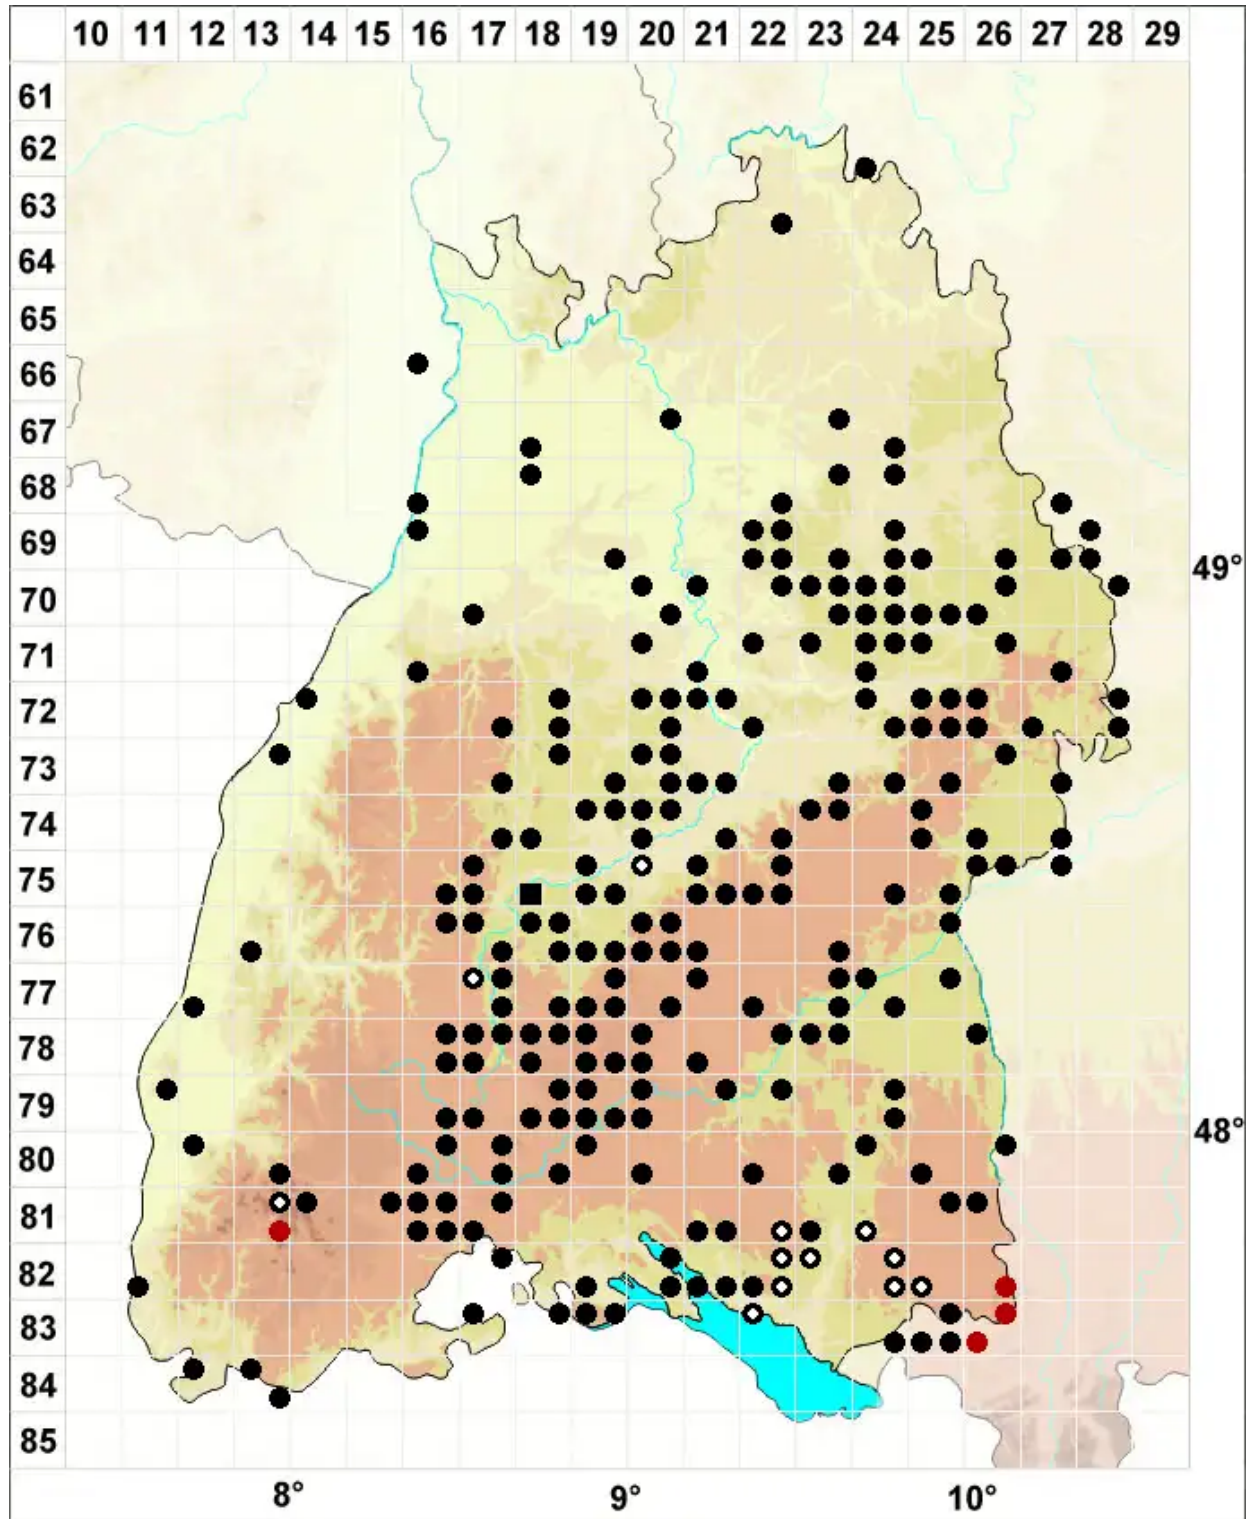

# Campylium protensum (Brid.) Kindb.

Sparriges Goldschlafmoos

Legende:

- Symbole:**
- Ausgefülltes Symbol:  
Zeitraum von 1980 bis heute (Aktuelle Angabe)
  - Leeres Symbol:  
Zeitraum vor 1980 (Altangabe)
  - Quadrat: Herbarbeleg