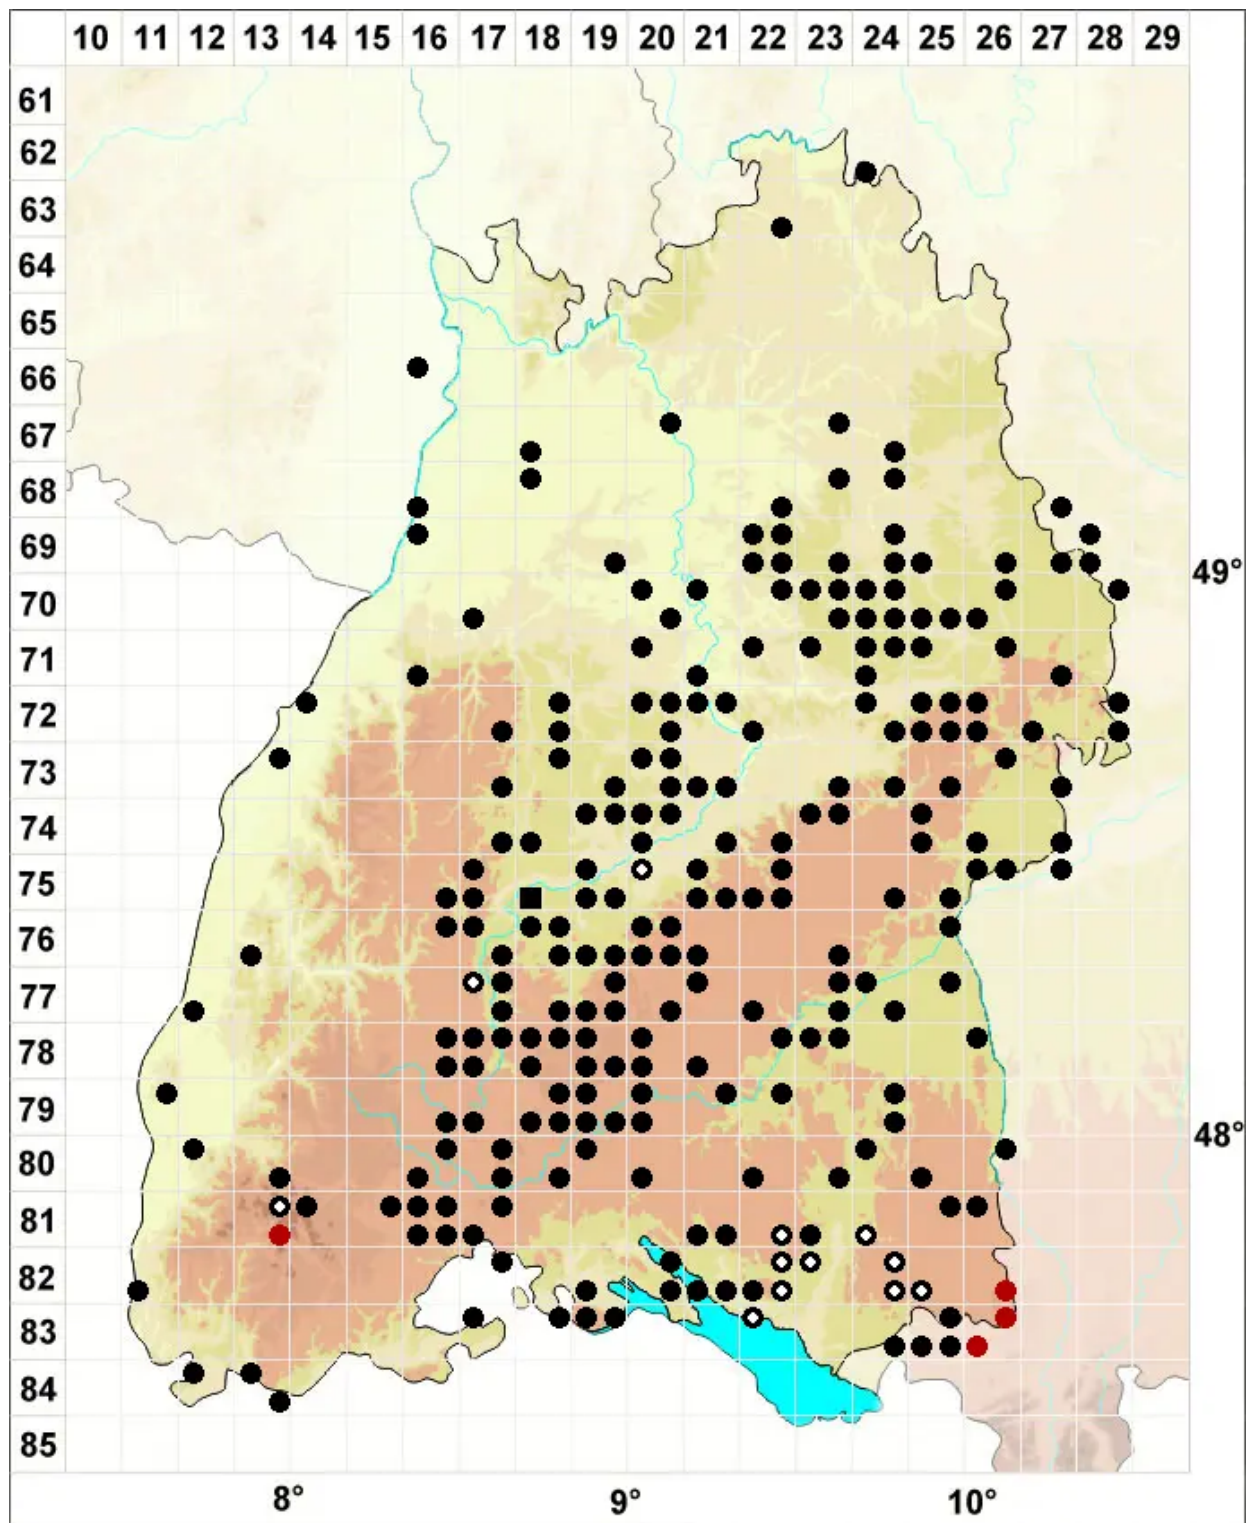

# Campylium protensum (Brid.) Kindb.

Sparriges Goldschlafmoos

Legende:

**Symbole:**

Ausgefülltes Symbol:  
Zeitraum von 1980 bis heute (Aktuelle Angabe)

Leeres Symbol:  
Zeitraum vor 1980 (Altangabe)

Quadrat: Herbarbeleg