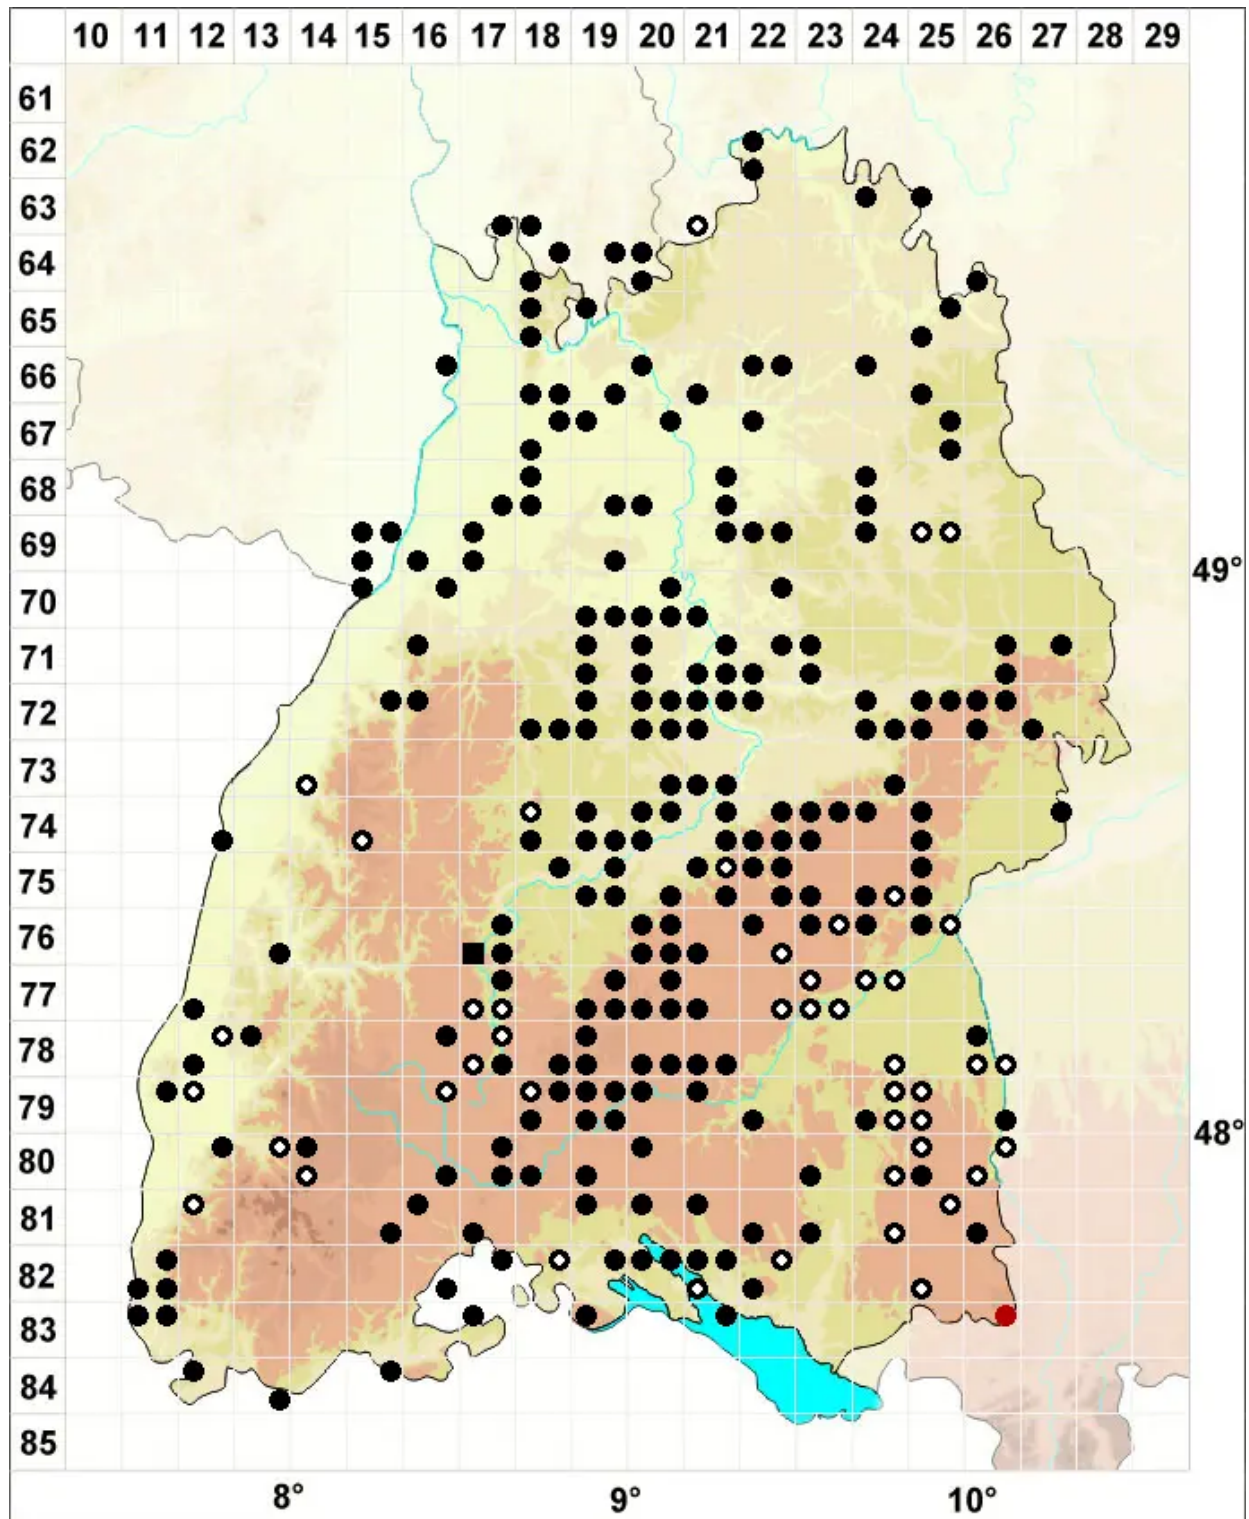

# Campylidium calcareum (Crundw. & Nyholm) Ochyra

Kalk-Zwerggoldschlafmoos

Legende:

**Symbole:**

Ausgefülltes Symbol:  
Zeitraum von 1980 bis heute (Aktuelle Angabe)

Leeres Symbol:  
Zeitraum vor 1980 (Altangabe)

Quadrat: Herbarbeleg