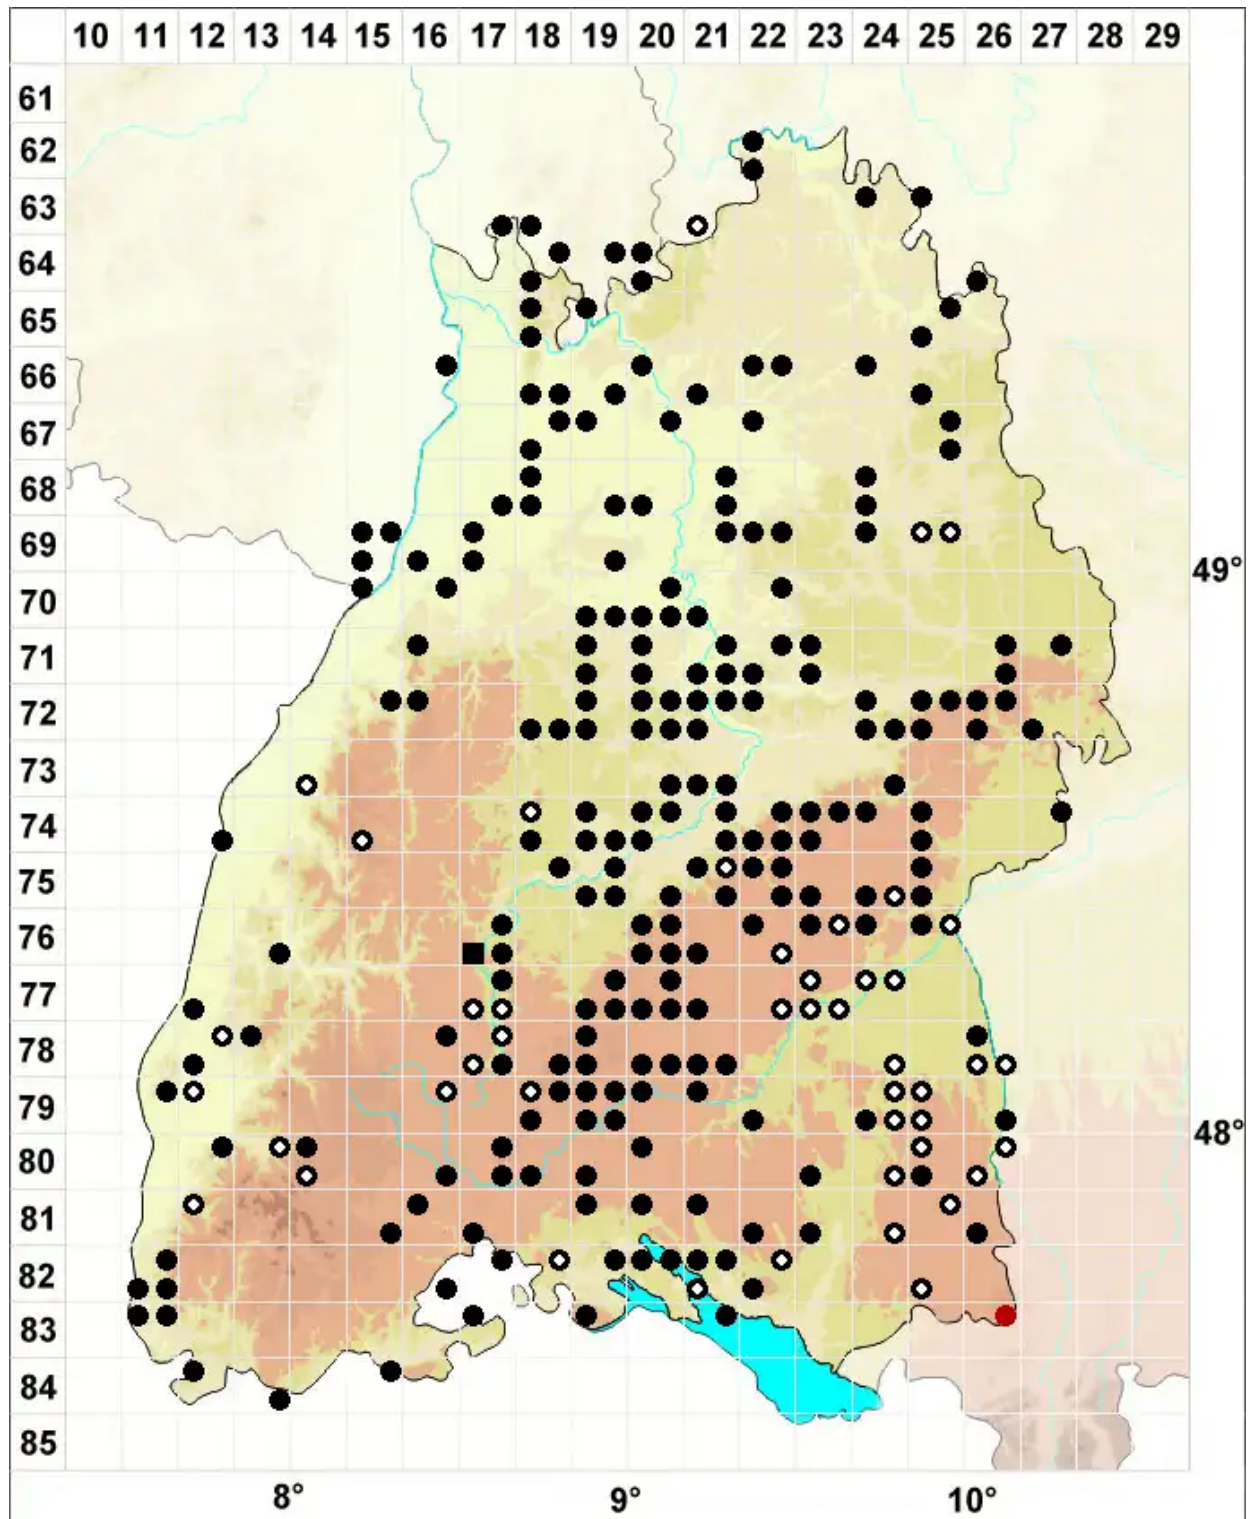

Campylidium calcareum (Crundw. & Nyholm) Ochyra

Kalk-Zwerggoldschlafmoos

Legende:

Symbole:

Ausgefülltes Symbol:
Zeitraum von 1980 bis heute (Aktuelle Angabe)

Leeres Symbol:
Zeitraum vor 1980 (Altangabe)

Quadrat: Herbarbeleg