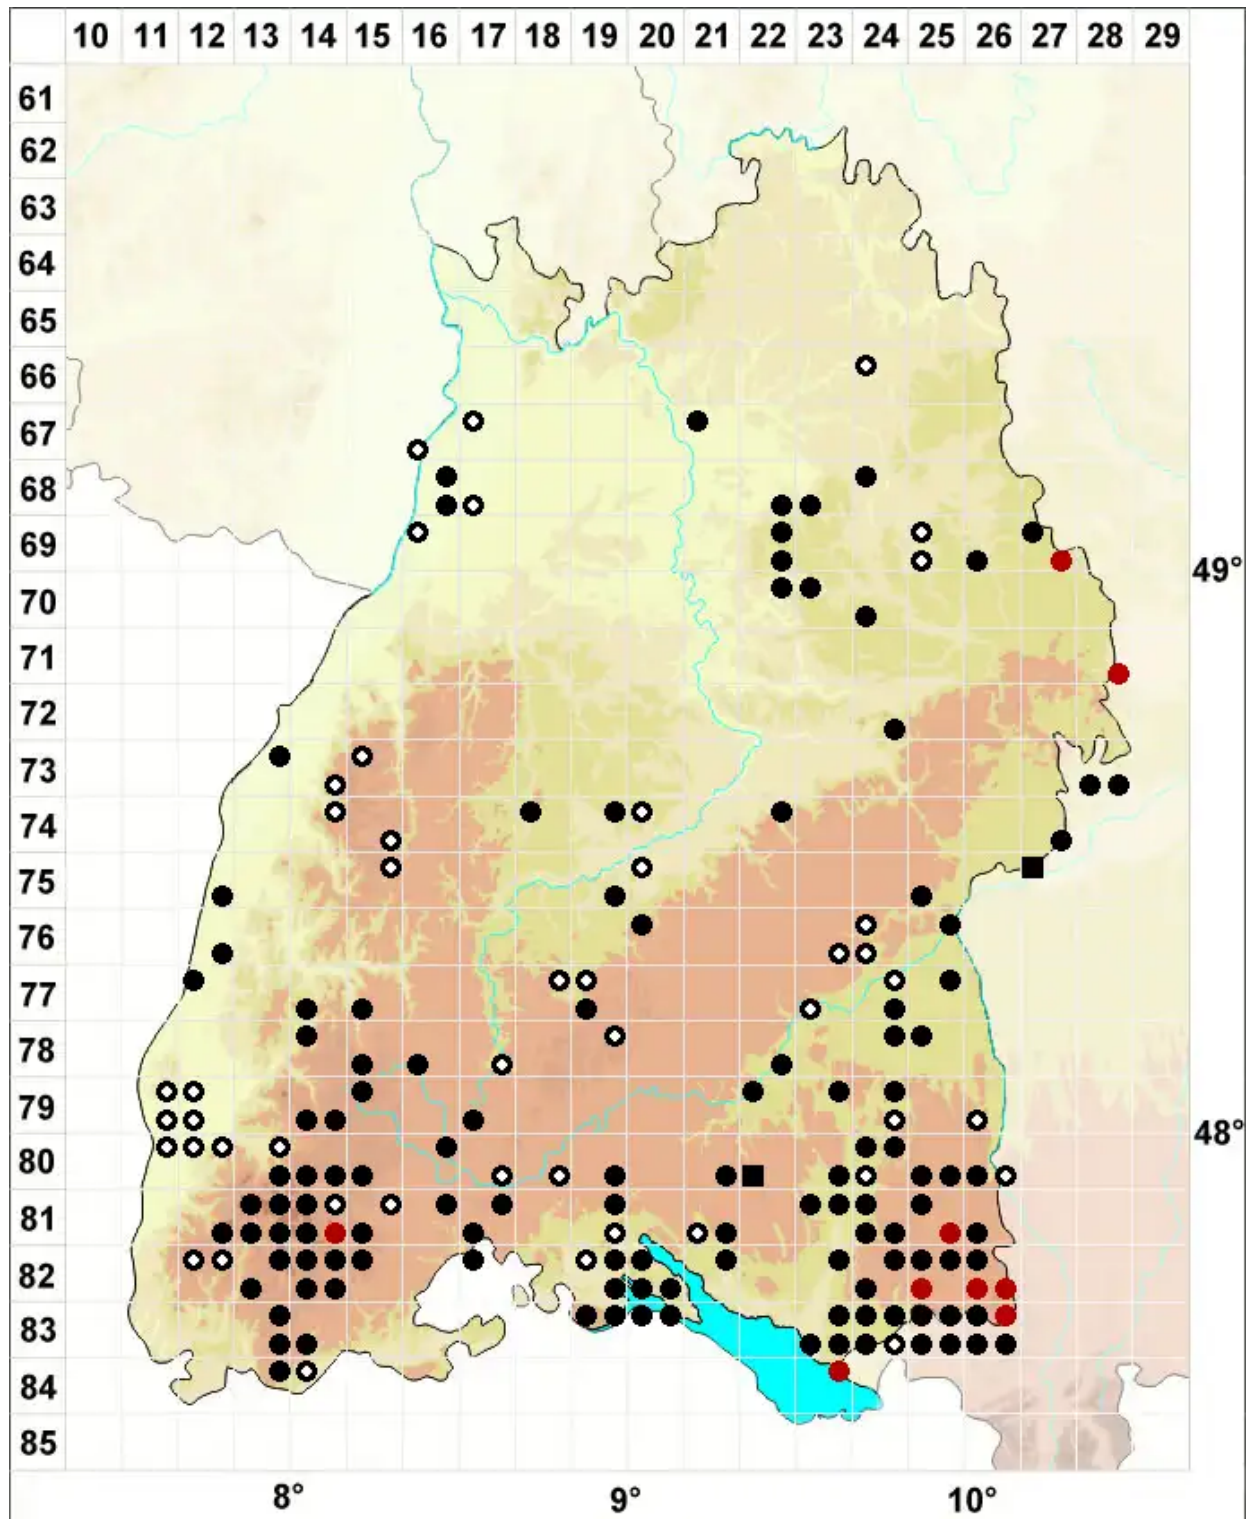

# Campylium stellatum (Hedw.) Lange & C.E.O.Jensen

Echtes Stern-Goldschafmoos

Legende:

**Symbole:**

Ausgefülltes Symbol:  
Zeitraum von 1980 bis heute (Aktuelle Angabe)

Leeres Symbol:  
Zeitraum vor 1980 (Altangabe)

Quadrat: Herbarbeleg