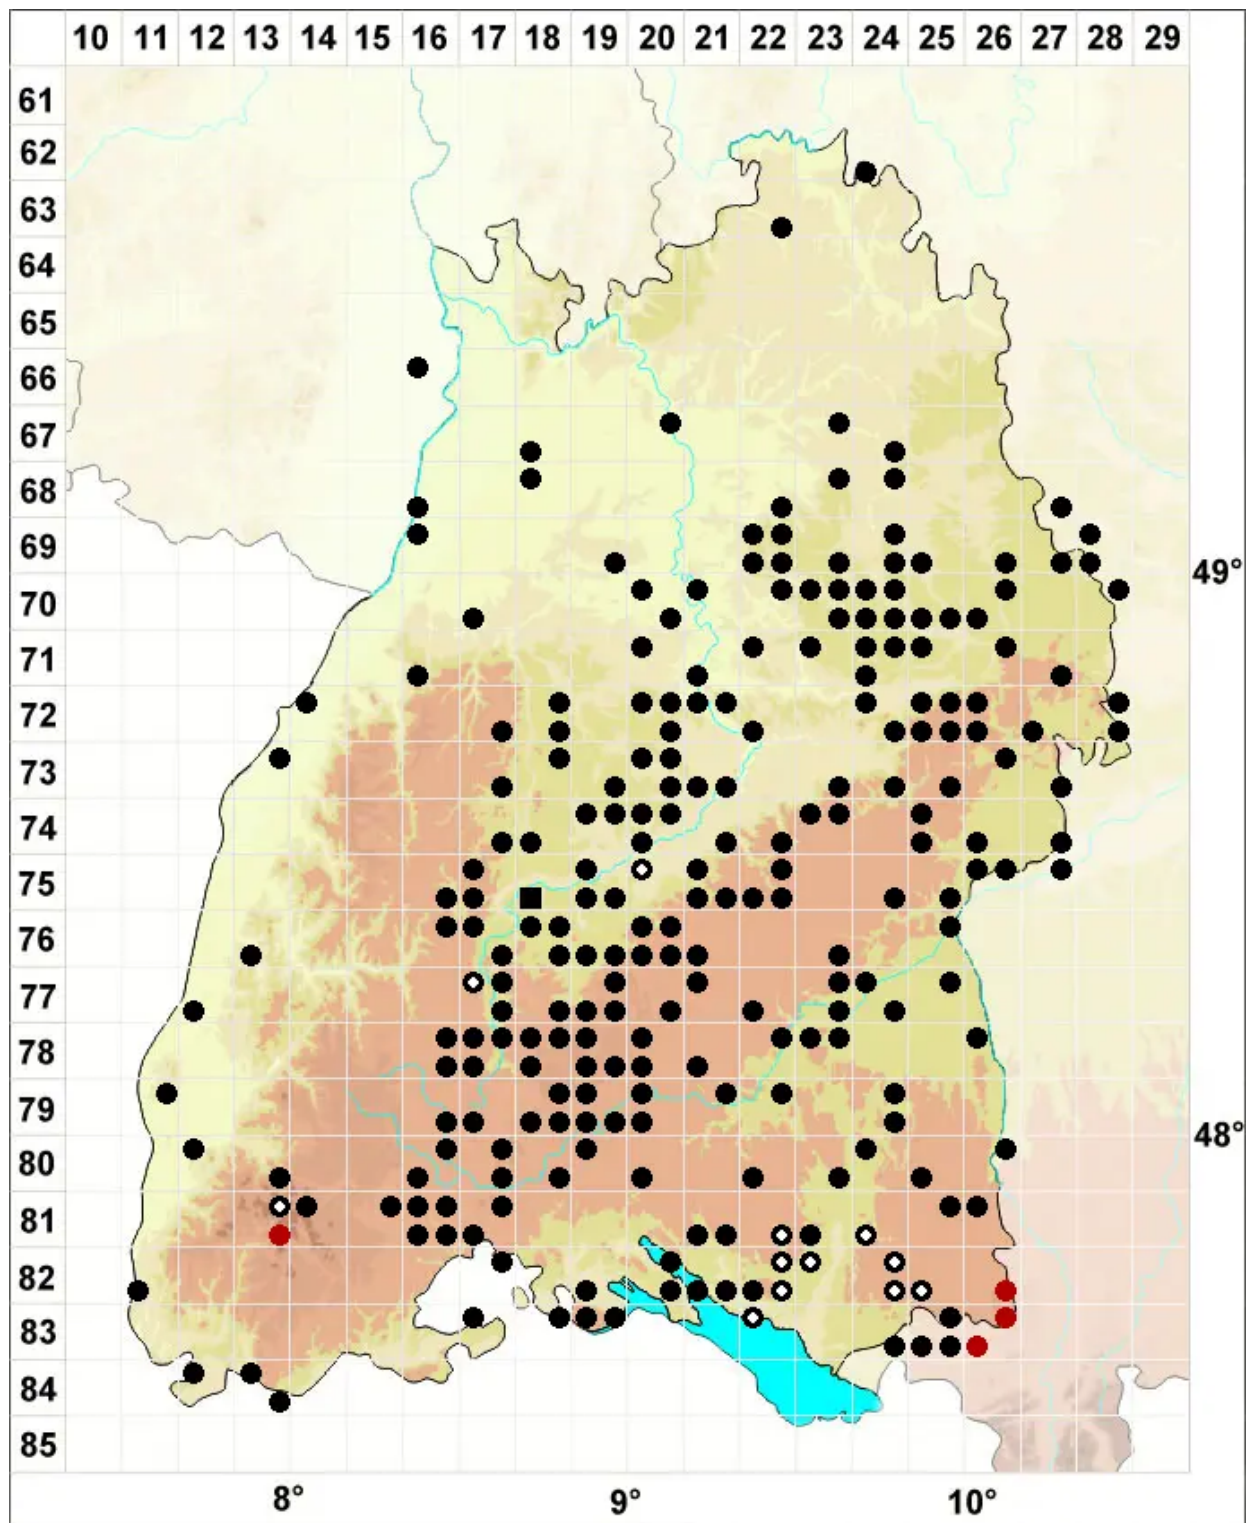

Campylium protensum (Brid.) Kindb.

Sparriges Goldschlafmoos

Legende:

Symbole:

Ausgefülltes Symbol:
Zeitraum von 1980 bis heute (Aktuelle Angabe)

Leeres Symbol:
Zeitraum vor 1980 (Altangabe)

Quadrat: Herbarbeleg