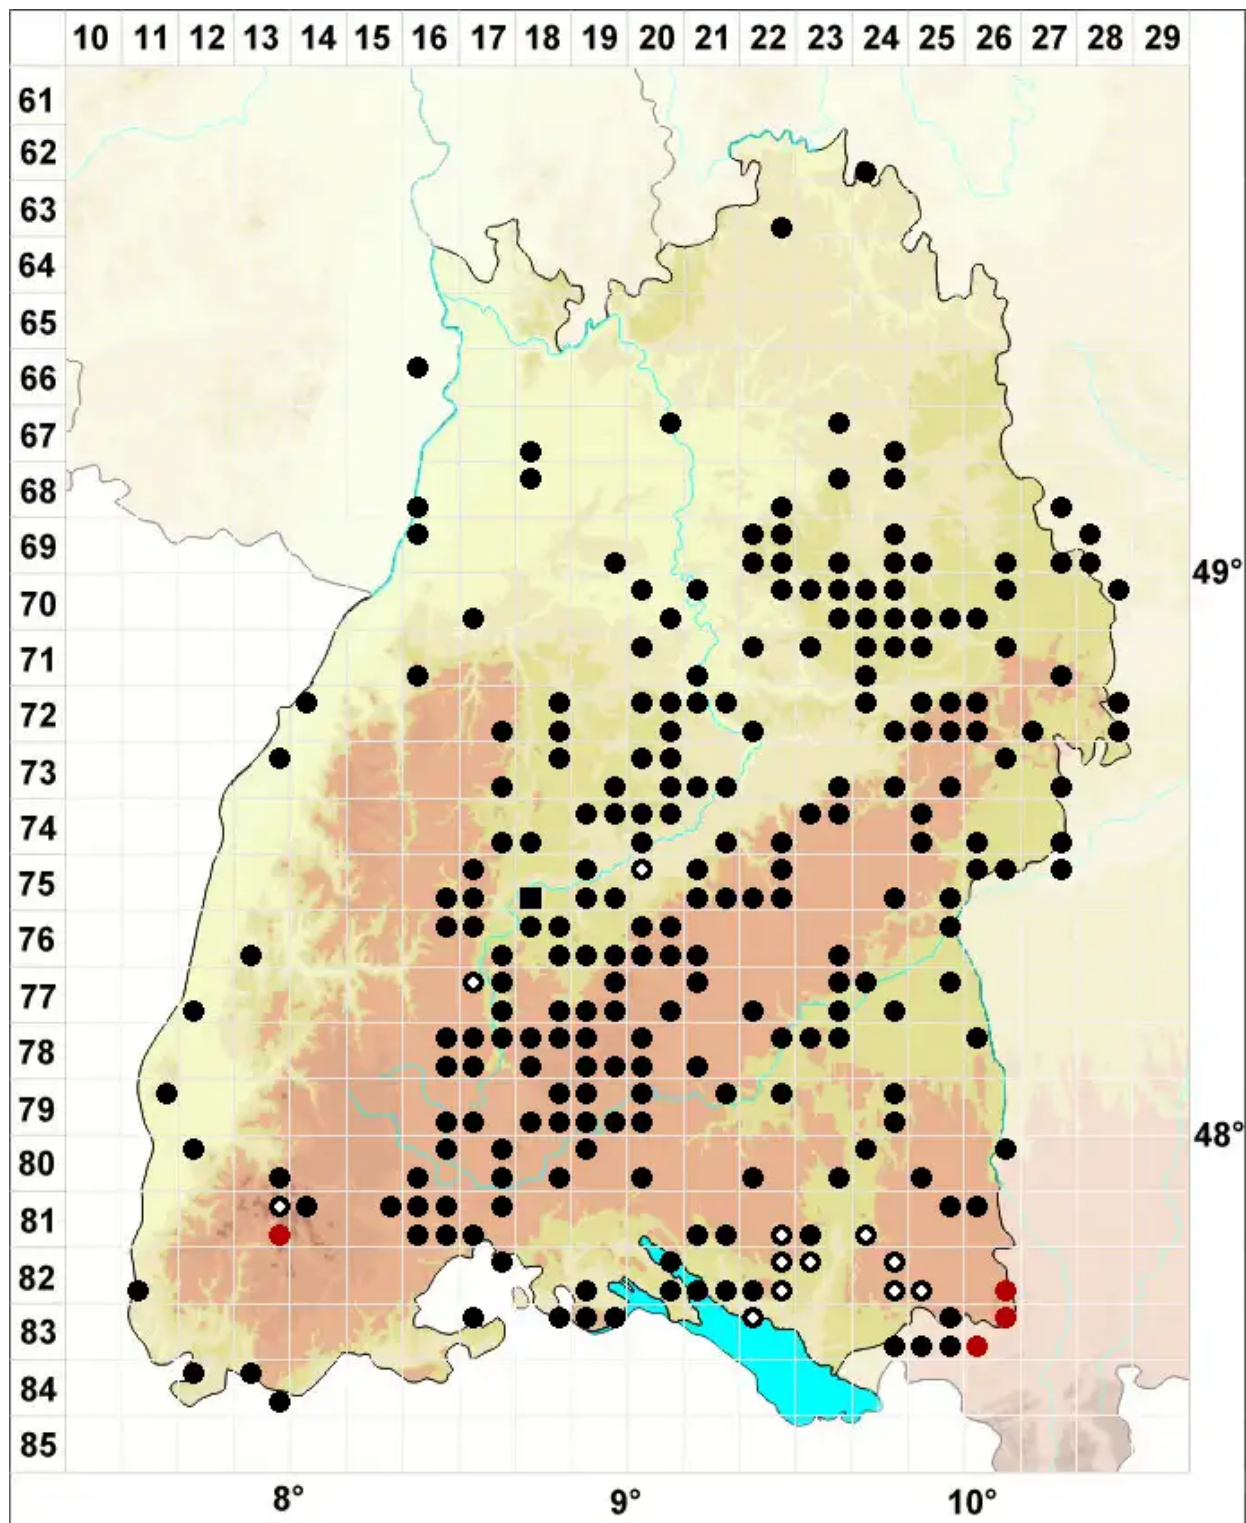

# Campylium protensum (Brid.) Kindb.

Sparriges Goldschlafmoos

Legende:

**Symbole:**

Ausgefülltes Symbol:  
Zeitraum von 1980 bis heute (Aktuelle Angabe)

Leeres Symbol:  
Zeitraum vor 1980 (Altangabe)

Quadrat: Herbarbeleg