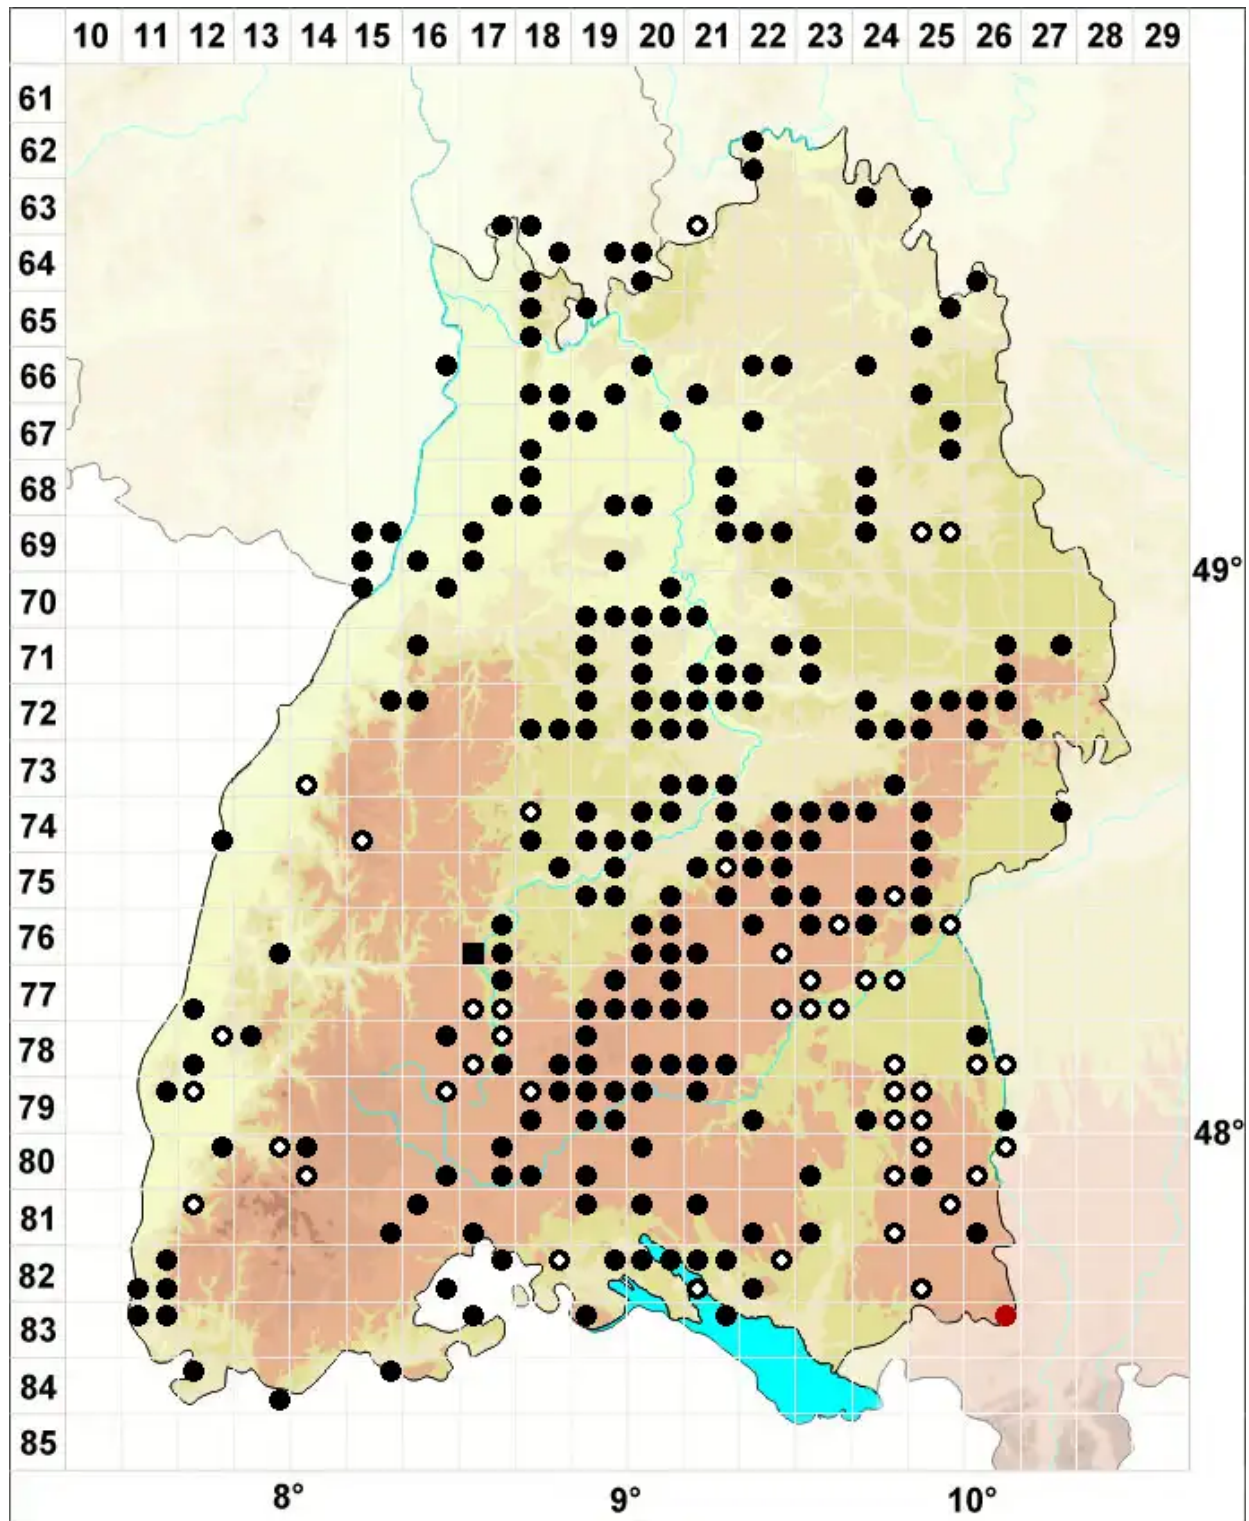

Campylidium calcareum (Crundw. & Nyholm) Ochyra

Kalk-Zwerggoldschlafrmoos

Legende:

Symbole:

Ausgefülltes Symbol:
Zeitraum von 1980 bis heute (Aktuelle Angabe)

Leeres Symbol:
Zeitraum vor 1980 (Altangabe)

Quadrat: Herbarbeleg