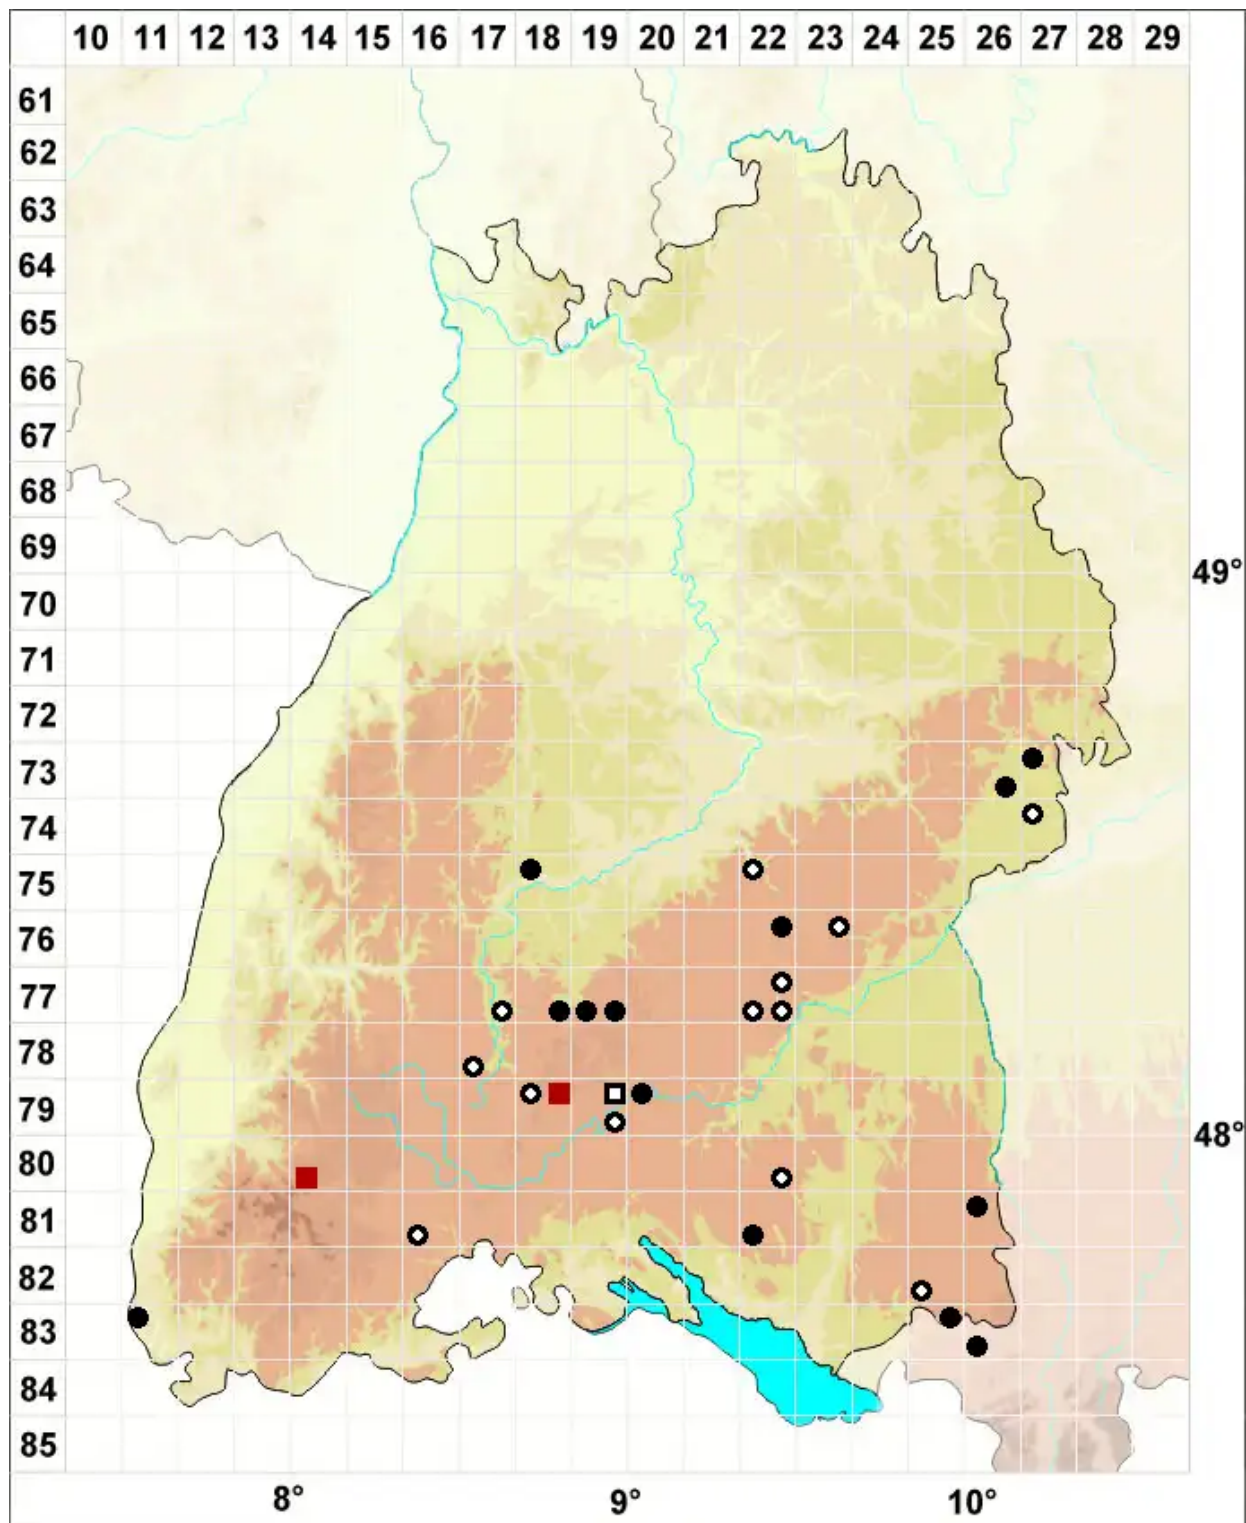

Campylophyllum halleri (Hedw.) M.Fleisch.

Hallers Seidenschlafmoos

Legende:

Symbole:

Ausgefülltes Symbol:
Zeitraum von 1980 bis heute (Aktuelle Angabe)

Leeres Symbol:
Zeitraum vor 1980 (Altangabe)

Quadrat: Herbarbeleg