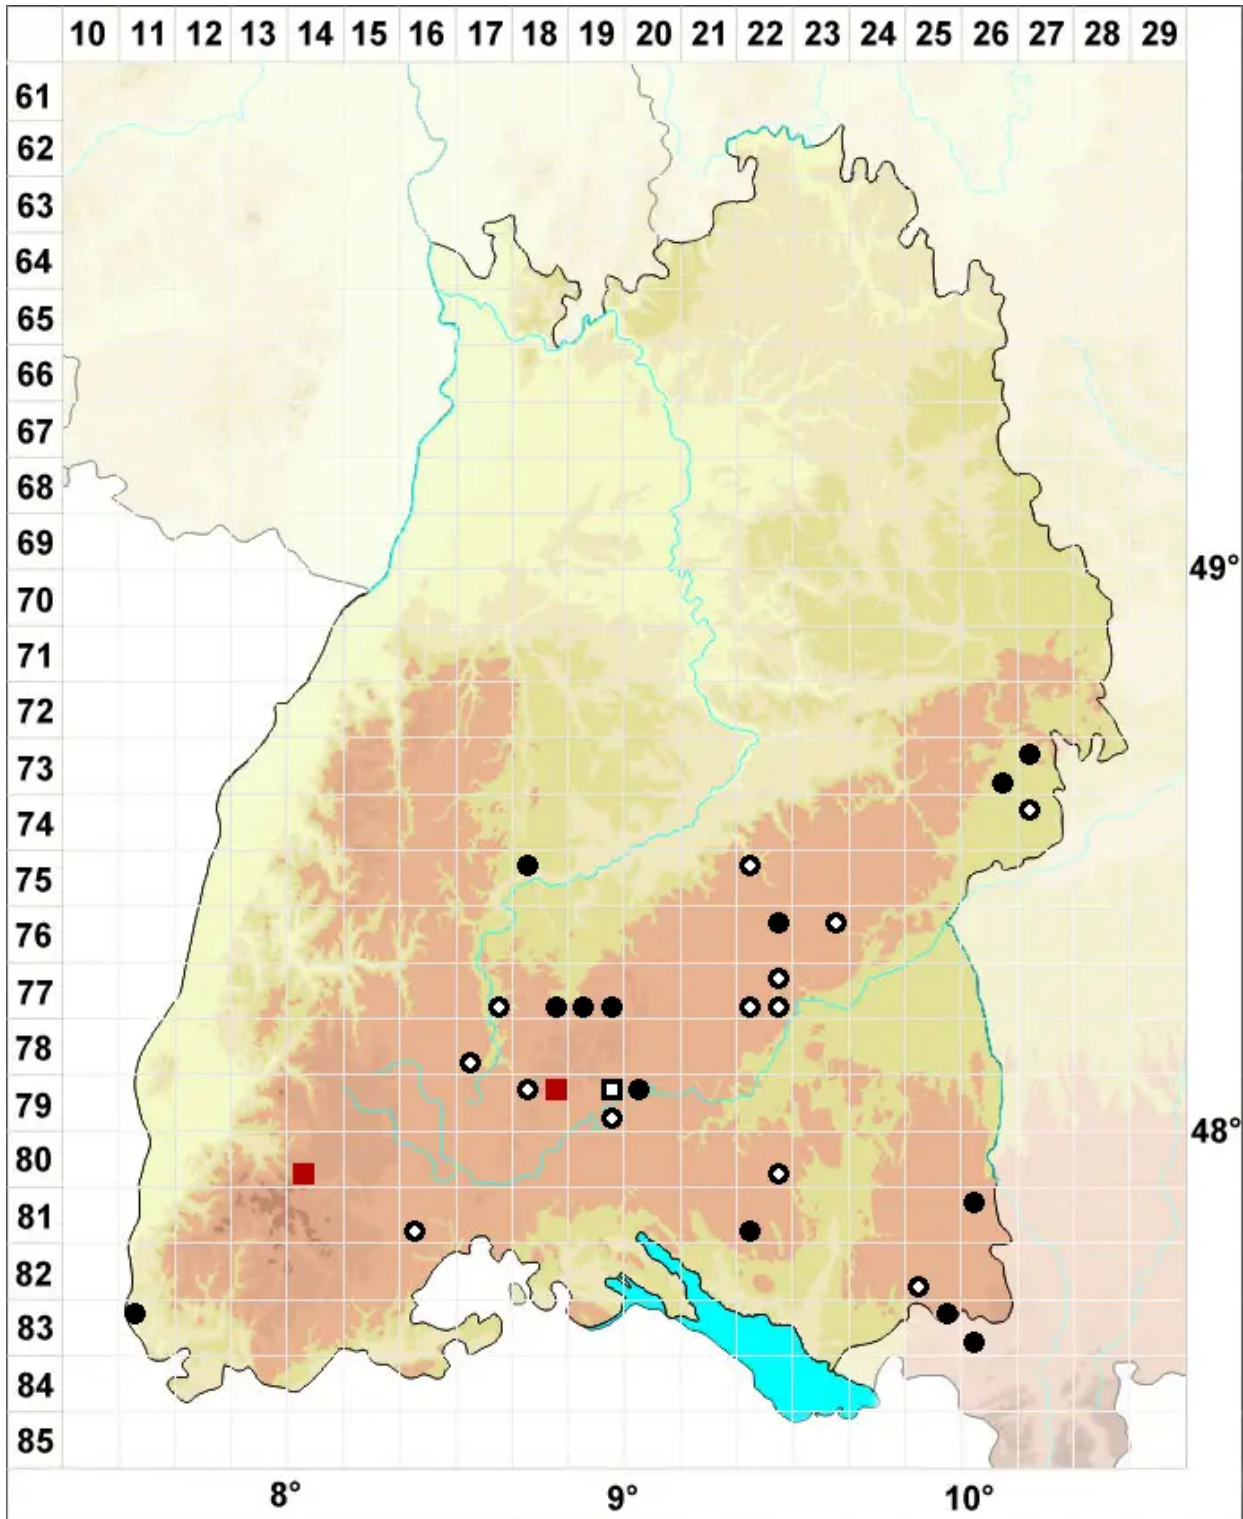

Campylophyllum halleri (Hedw.) M.Fleisch.

Hallers Seidenschlafmoos

Legende:

- Symbole:**
- Ausgefülltes Symbol:
Zeitraum von 1980 bis heute (Aktuelle Angabe)
 - Leeres Symbol:
Zeitraum vor 1980 (Altangabe)
 - Quadrat: Herbarbeleg