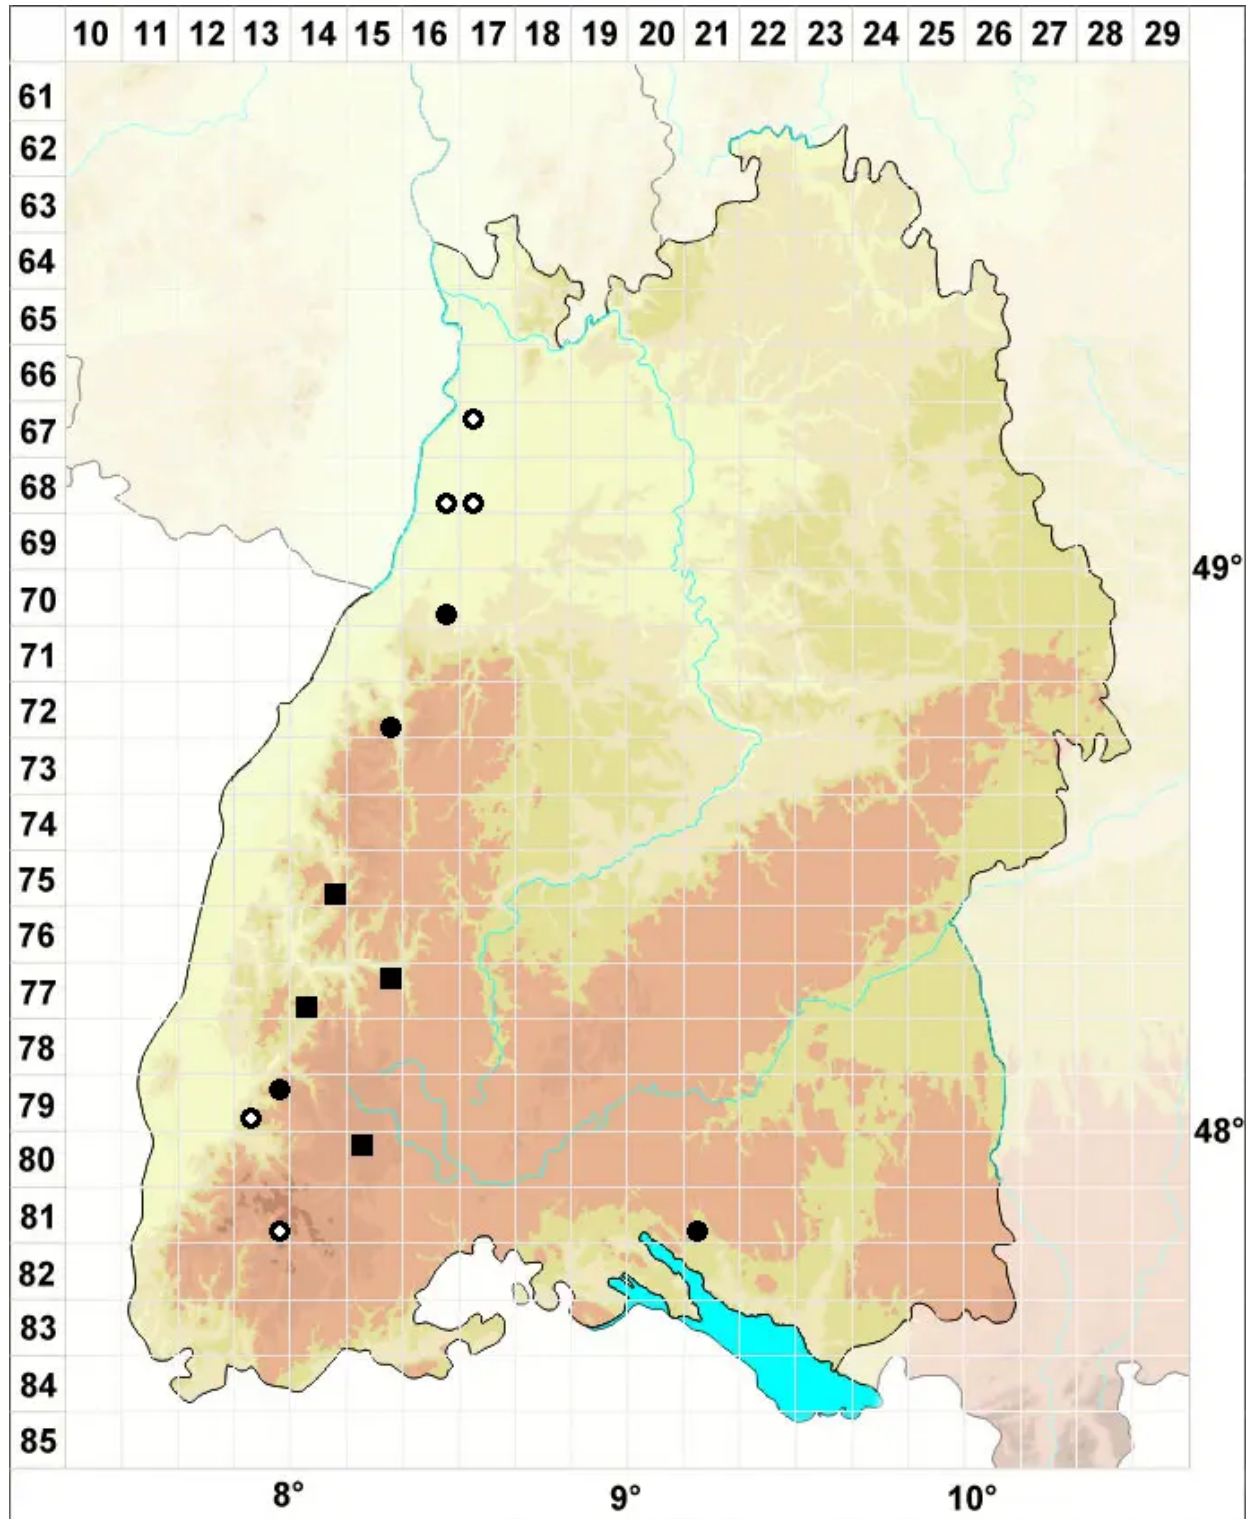

Campylopus subulatus Schimp. ex Milde

Pfriemen-Krummstielmoos

Legende:

Symbole:
Ausgefülltes Symbol:
Zeitraum von 1980 bis heute (Aktuelle Angabe)
Leeres Symbol:
Zeitraum vor 1980 (Altangabe)
Quadrat: Herbarbeleg