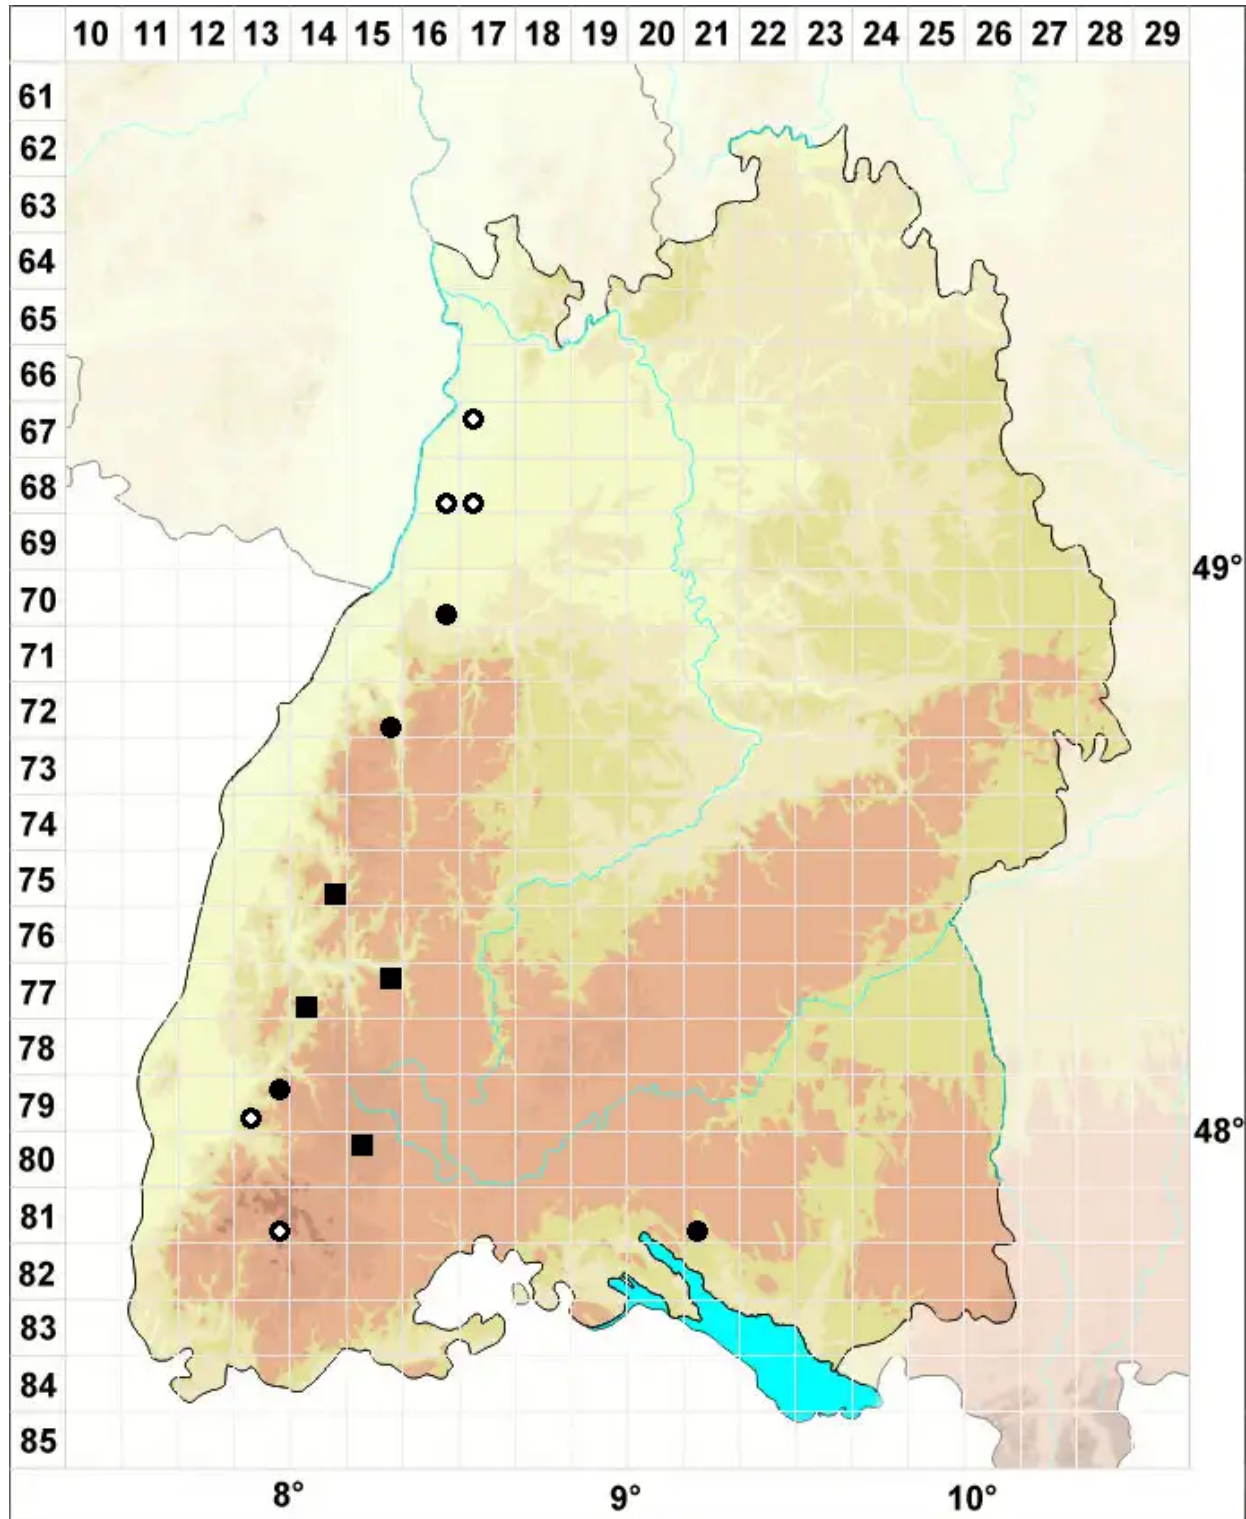

Campylopus subulatus Schimp. ex Milde

Pfriemen-Krummstiemoos

Legende:

Symbole:
Ausgefülltes Symbol:
Zeitraum von 1980 bis heute (Aktuelle Angabe)
Leeres Symbol:
Zeitraum vor 1980 (Altangabe)
Quadrat: Herbarbeleg