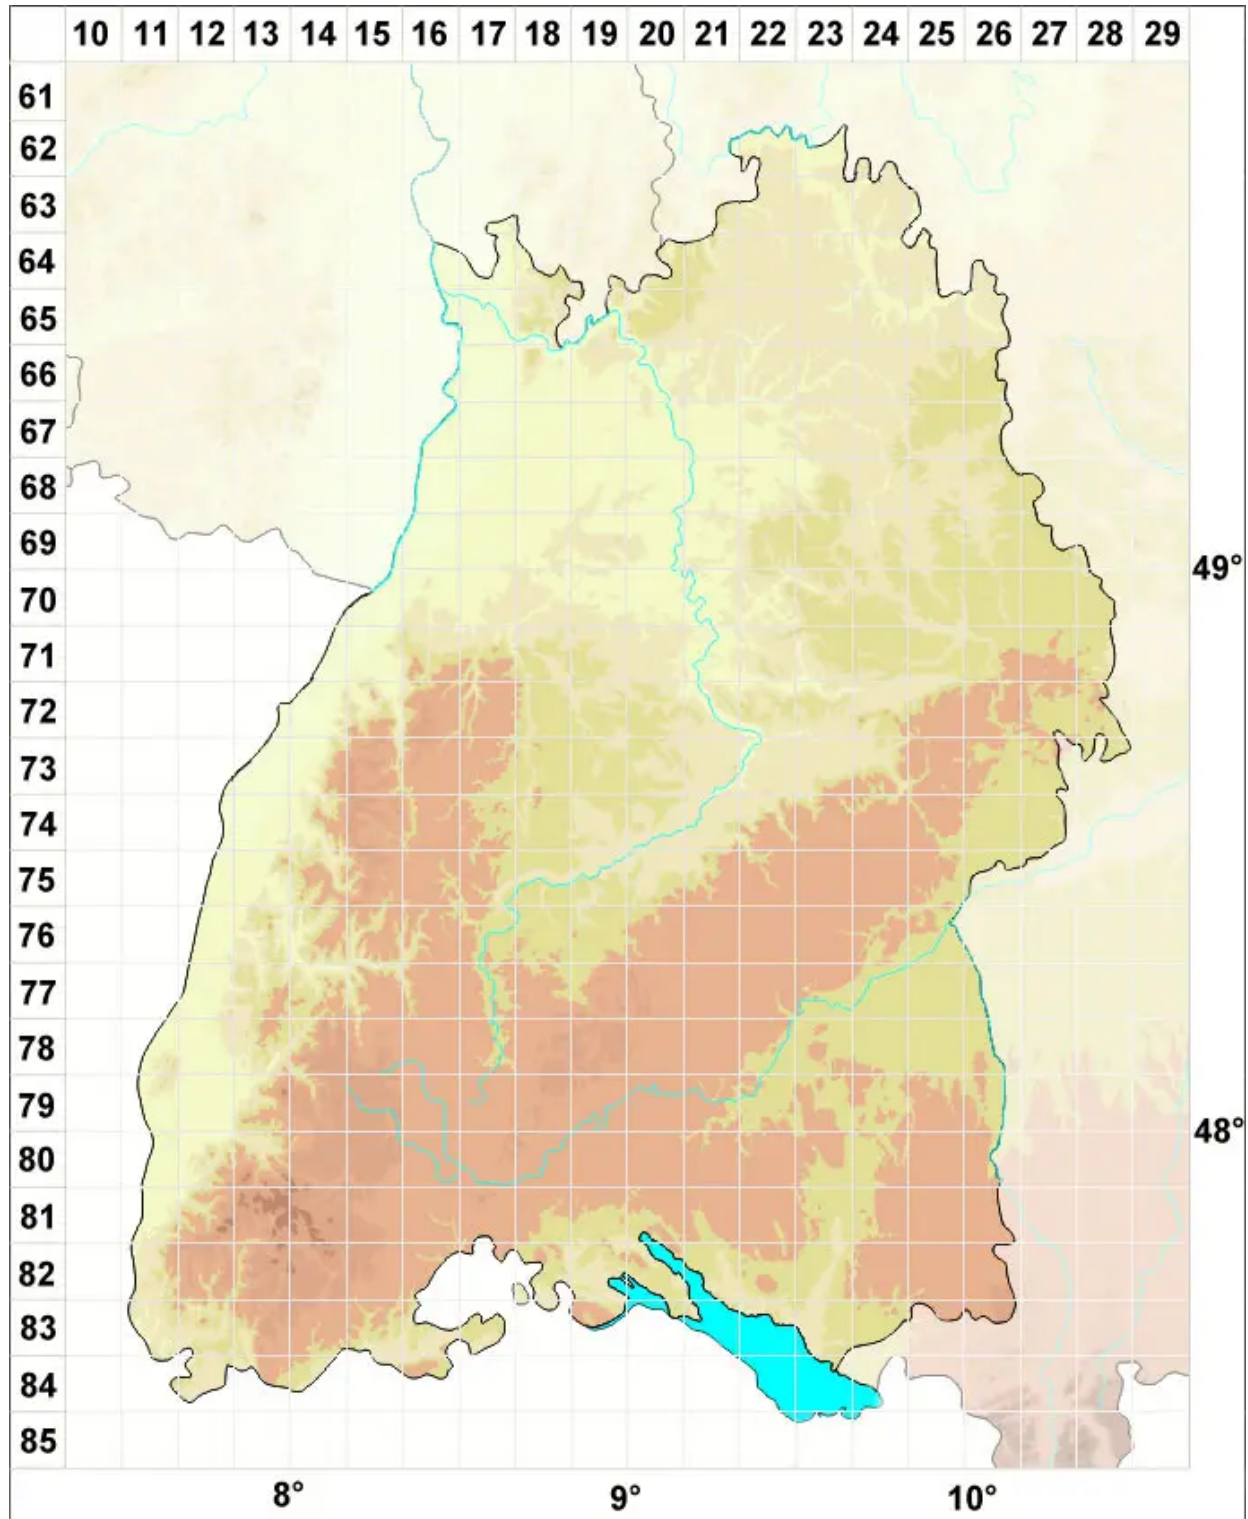

# Campylopus brevipilus Bruch & Schimp.

Atlantisches Krummstiemoos

Legende:

- Symbole:**
- Ausgefülltes Symbol:  
Zeitraum von 1980 bis heute (Aktuelle Angabe)
  - Leeres Symbol:  
Zeitraum vor 1980 (Altangabe)
  - Quadrat: Herbarbeleg